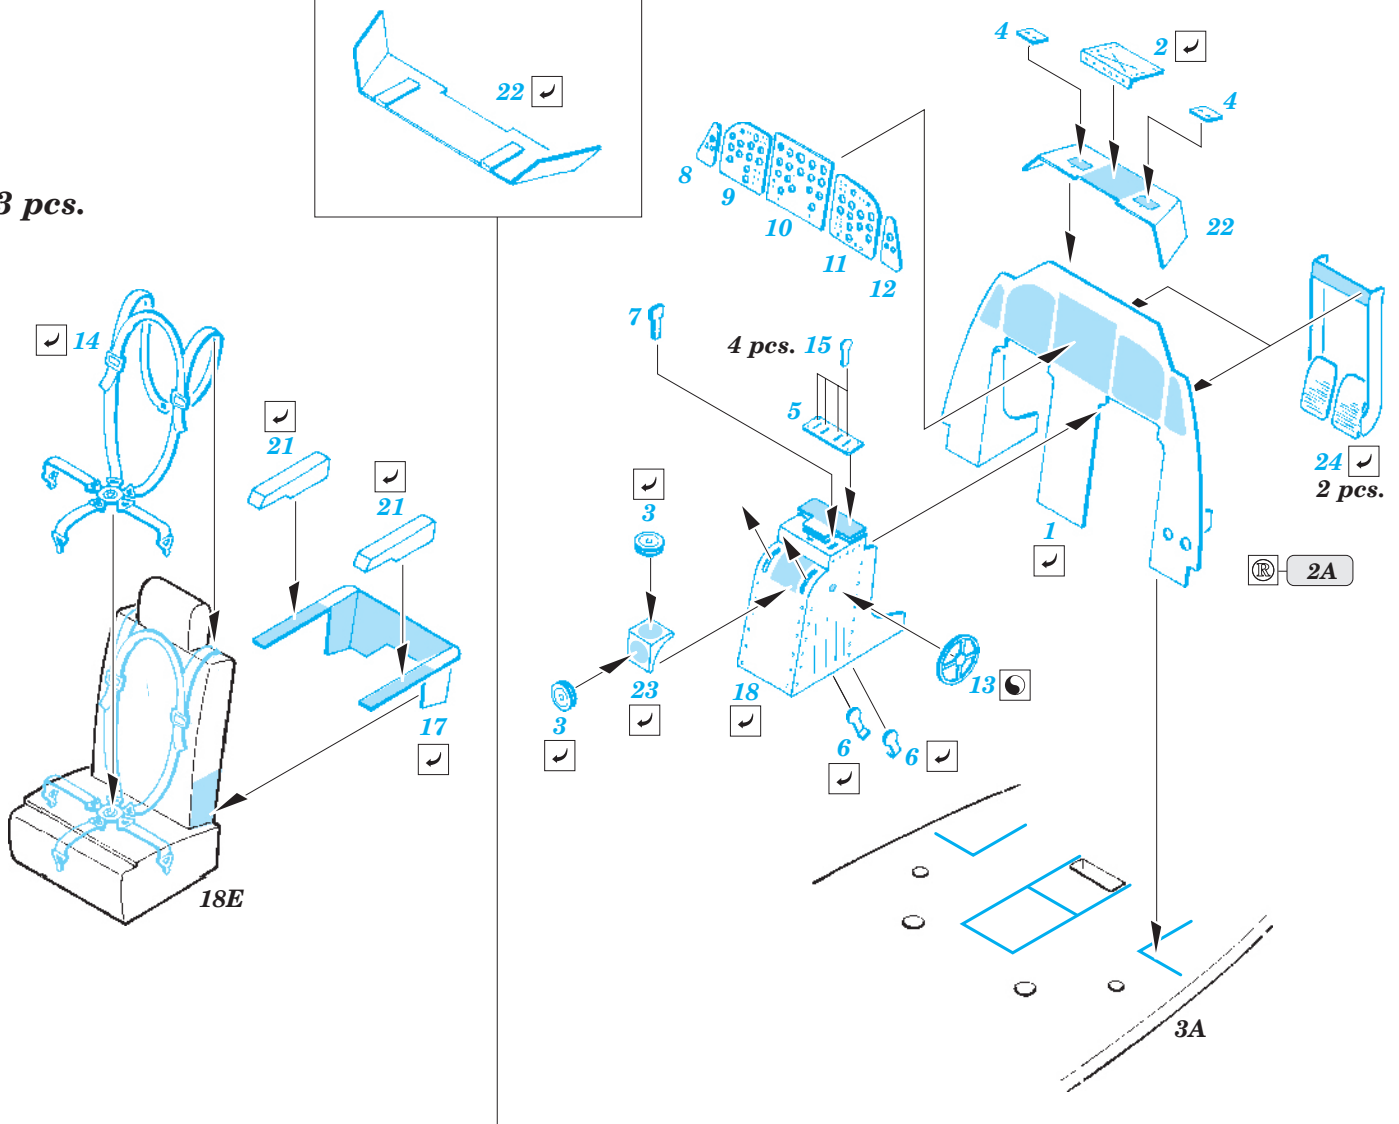

BAE Nimrod

SS343

1/72 scale detail set for Airfix kit • sada detailů pro model Airfix 1/72

- SYMMETRICAL ASSEMBLY
SYMETRICKÁ MONTÁŽ
- REMOVE
ODSTRANIT
- BEND
OHNOUT
- REPLACE
NAHRADIT
- GRIND
OBROUSIT
- OPTION
VOLBA

ORIGINAL KIT PARTS
PŮVODNÍ DÍLY STAVEBNICE
 PHOTO-ETCHED PARTS
LEPTANÉ DÍLY
 PARTS TO BE REMOVED
DÍLY K ODSTRANĚNÍ
 FILL
TMELIT

3 pcs.

=