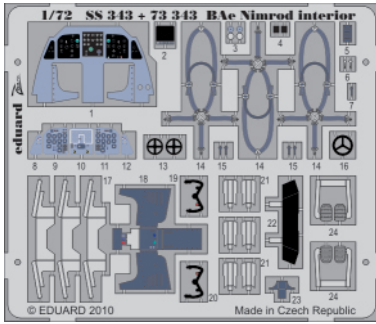

BAE Nimrod

SS343

1/72 scale detail set for Airfix kit • sada detailů pro model Airfix 1/72

- SYMMETRICAL ASSEMBLY
SYMETRICKÁ MONTÁŽ
- REMOVE
ODSTRANIT
- BEND
OHNOUT
- REPLACE
NAHRADIT
- GRIND
OBROUSIT
- OPTION
VOLBA

ORIGINAL KIT PARTS
PŮVODNÍ DÍLY STAVEBNICE
 PHOTO-ETCHED PARTS
LEPTANÉ DÍLY
 PARTS TO BE REMOVED
DÍLY K ODSTRANĚNÍ
 FILL
TMELIT

3 pcs.

=