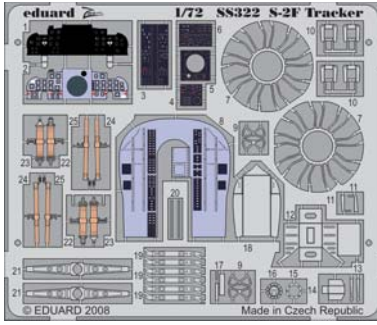

# S-2F Tracker

SS322

1/72 scale detail set for Hasegawa kit • sada detailů pro model Hasegawa 1/72

-  SYMMETRICAL ASSEMBLY  
SYMETRICKÁ MONTÁŽ
-  REMOVE  
ODSTRANIT
-  BEND  
OHNOUT
-  REPLACE  
NAHRADIT
-  GRIND  
OBROUSIT
-  OPTION  
VOLBA

ORIGINAL KIT PARTS  
PŮVODNÍ DÍLY STAVEBNICE

PHOTO-ETCHED PARTS  
LEPTANÉ DÍLY

PARTS TO BE REMOVED  
DÍLY K ODSTRANĚNÍ

FILL  
TMELIT

2 pcs.