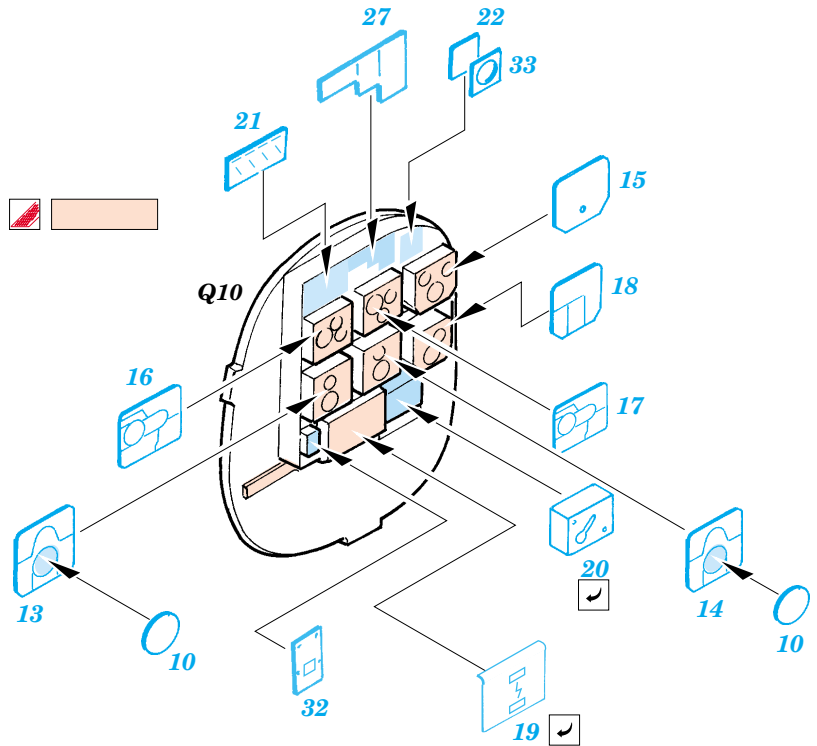

Ju 88G-1 Night Fighter

eduard

SS297

1/72 scale detail set for Hasegawa kit • sada detailů pro model Hasegawa 1/72

- APPLY EXPRESS MASK AND PAINT BEFORE GLUING
POUŽIT EXPRESS MASK NABARVIT PŘED SLEPENÍM
- SYMMETRICAL ASSEMBLY
SYMETRICKÁ MONTÁŽ
- REMOVE
ODSTRANIT
- GRIND
OBROUSIT
- DRILL HOLE
VRTAT OTVOR
- BEND
OHNOUT
- OPTION
VOLBA
- REPLACE
NAHRADIT

ORIGINAL KIT PARTS
PŮVODNÍ DÍLY STAVEBNICE

PHOTO-ETCHED PARTS
LEPTANÉ DÍLY

PARTS TO BE REMOVED
DÍLY K ODSTRANĚNÍ

FILL
TMELIT

REFERENCES:
Aero Detail # 20 - Junkers Ju88