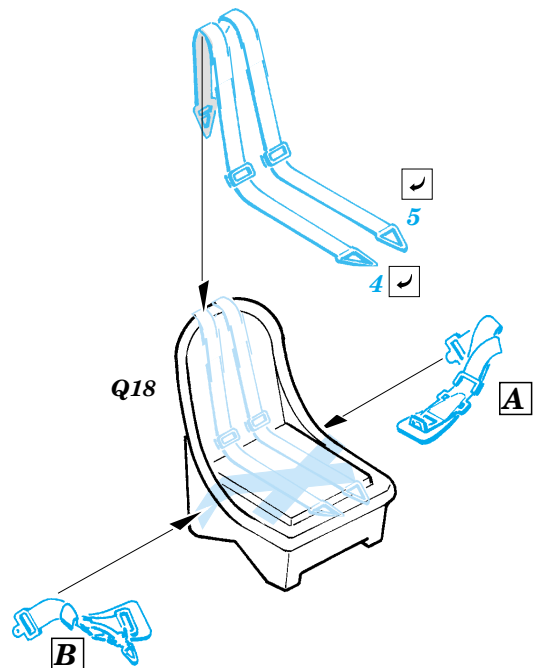

Ju 88G-1 Night Fighter

eduard

SS297

1/72 scale detail set for Hasegawa kit • sada detailů pro model Hasegawa 1/72

- APPLY EXPRESS MASK AND PAINT BEFORE GLUING
POUŽIT EXPRESS MASK NABARVIT PŘED SLEPENÍM
- SYMMETRICAL ASSEMBLY
SYMETRICKÁ MONTÁŽ
- REMOVE
ODSTRANIT
- GRIND
OBROUSIT
- DRILL HOLE
VRTAT OTVOR
- BEND
OHNOUT
- OPTION
VOLBA
- REPLACE
NAHRADIT

ORIGINAL KIT PARTS
PŮVODNÍ DÍLY STAVEBNICE

PHOTO-ETCHED PARTS
LEPTANÉ DÍLY

PARTS TO BE REMOVED
DÍLY K ODSTRANĚNÍ

FILL
TMELIT

REFERENCES:
Aero Detail # 20 - Junkers Ju88