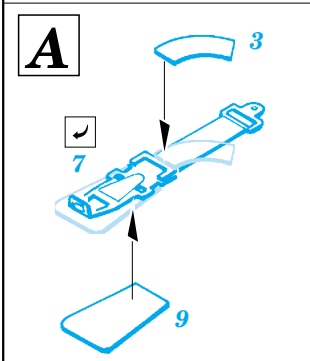

Ju 88G-1 Night Fighter

eduard

SS297

1/72 scale detail set for Hasegawa kit • sada detailů pro model Hasegawa 1/72

- APPLY EXPRESS MASK AND PAINT BEFORE GLUING
POUŽIT EXPRESS MASK NABARVIT PŘED SLEPENÍM
- SYMMETRICAL ASSEMBLY
SYMETRICKÁ MONTÁŽ
- REMOVE
ODSTRANIT
- GRIND
OBROUSIT
- DRILL HOLE
VRTAT OTVOR
- BEND
OHNOUT
- OPTION
VOLBA
- REPLACE
NAHRADIT

ORIGINAL KIT PARTS
PŮVODNÍ DÍLY STAVEBNICE

PHOTO-ETCHED PARTS
LEPTANÉ DÍLY

PARTS TO BE REMOVED
DÍLY K ODSTRANĚNÍ

FILL
TMELIT

REFERENCES:
Aero Detail # 20 - Junkers Ju88