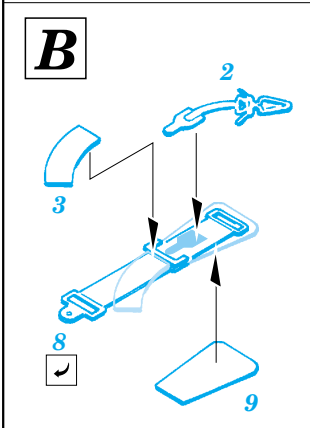

Ju 88G-1 Night Fighter

eduard

SS297

1/72 scale detail set for Hasegawa kit • sada detailů pro model Hasegawa 1/72

- APPLY EXPRESS MASK AND PAINT BEFORE GLUING
POUŽIT EXPRESS MASK NABARVIT PŘED SLEPENÍM
- SYMMETRICAL ASSEMBLY
SYMETRICKÁ MONTÁŽ
- REMOVE
ODSTRANIT
- GRIND
OBROUSIT
- DRILL HOLE
VRTAT OTVOR
- BEND
OHNOUT
- OPTION
VOLBA
- REPLACE
NAHRADIT

ORIGINAL KIT PARTS
PŮVODNÍ DÍLY STAVEBNICE

PHOTO-ETCHED PARTS
LEPTANÉ DÍLY

PARTS TO BE REMOVED
DÍLY K ODSTRANĚNÍ

FILL
TMELIT

REFERENCES:
Aero Detail # 20 - Junkers Ju88