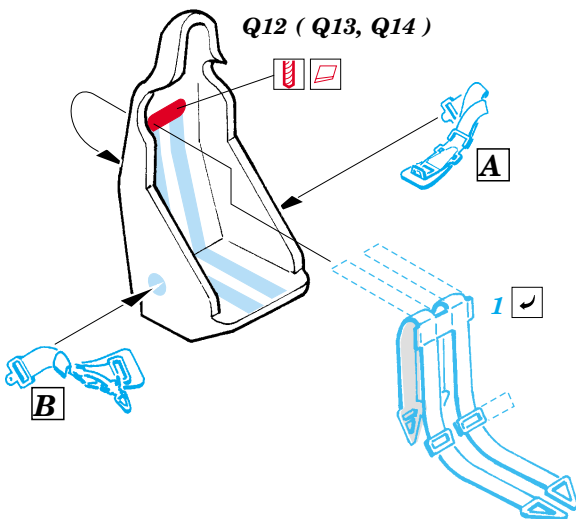

Ju 88G-1 Night Fighter

eduard

SS297

1/72 scale detail set for Hasegawa kit • sada detailů pro model Hasegawa 1/72

- APPLY EXPRESS MASK AND PAINT BEFORE GLUING
POUŽIT EXPRESS MASK NABARVIT PŘED SLEPENÍM
- SYMMETRICAL ASSEMBLY
SYMETRICKÁ MONTÁŽ
- REMOVE
ODSTRANIT
- GRIND
OBROUSIT
- DRILL HOLE
VRTAT OTVOR
- BEND
OHNOUT
- OPTION
VOLBA
- REPLACE
NAHRADIT

ORIGINAL KIT PARTS
PŮVODNÍ DÍLY STAVEBNICE

PHOTO-ETCHED PARTS
LEPTANÉ DÍLY

PARTS TO BE REMOVED
DÍLY K ODSTRANĚNÍ

FILL
TMELIT

REFERENCES:
Aero Detail # 20 - Junkers Ju88