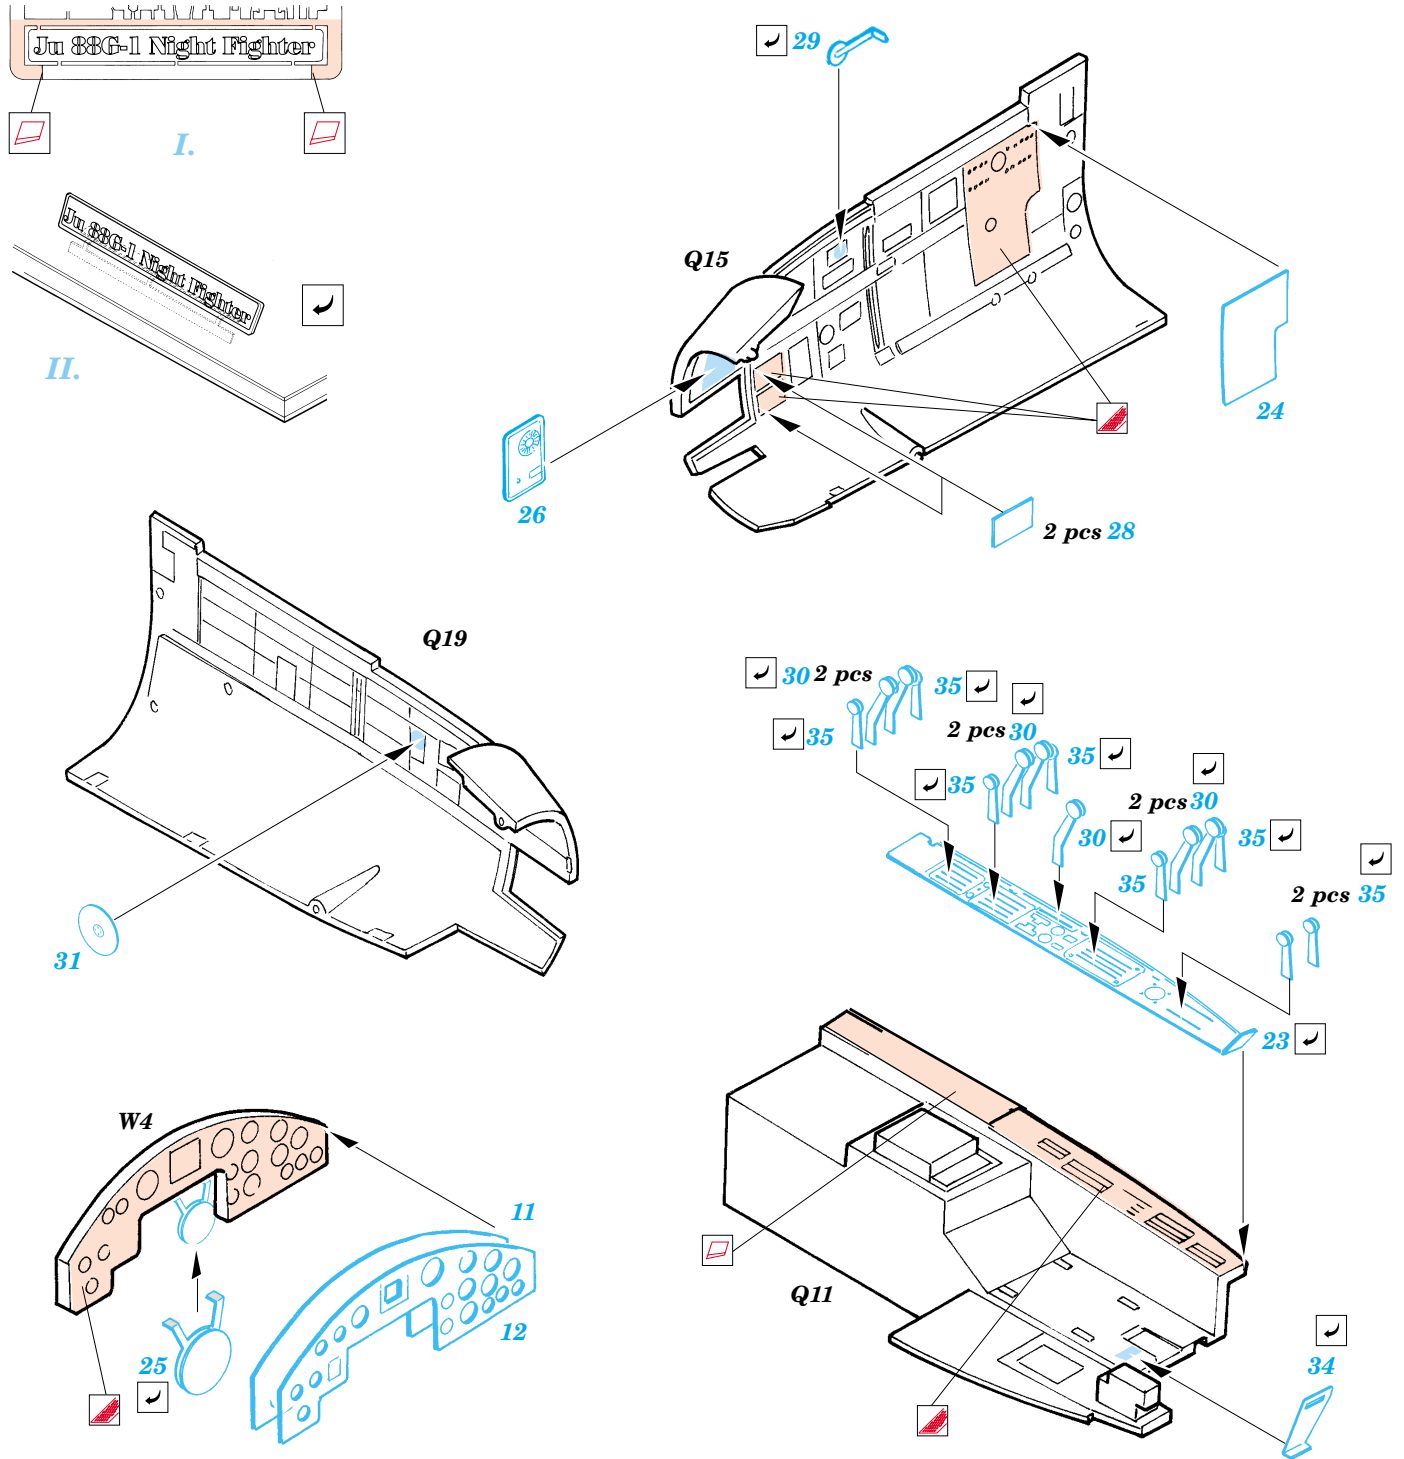

Ju 88G-1 Night Fighter

eduard

SS297

1/72 scale detail set for Hasegawa kit • sada detailů pro model Hasegawa 1/72

- APPLY EXPRESS MASK AND PAINT BEFORE GLUING
POUŽIT EXPRESS MASK NABARVIT PŘED SLEPENÍM
- SYMMETRICAL ASSEMBLY
SYMETRICKÁ MONTÁŽ
- REMOVE
ODSTRANIT
- GRIND
OBROUSIT
- DRILL HOLE
VRTAT OTVOR
- BEND
OHNOUT
- OPTION
VOLBA
- REPLACE
NAHRADIT

ORIGINAL KIT PARTS
PŮVODNÍ DÍLY STAVEBNICE

PHOTO-ETCHED PARTS
LEPTANÉ DÍLY

PARTS TO BE REMOVED
DÍLY K ODSTRANĚNÍ

FILL
TMELIT

REFERENCES:
Aero Detail # 20 - Junkers Ju88