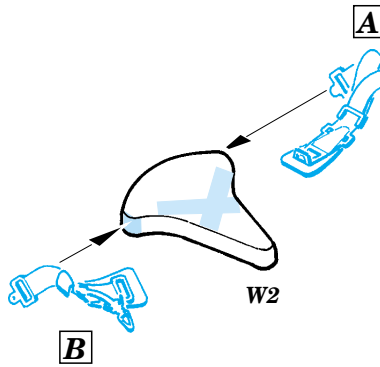

Ju 88G-1 Night Fighter

eduard

SS297

1/72 scale detail set for Hasegawa kit • sada detailů pro model Hasegawa 1/72

- APPLY EXPRESS MASK AND PAINT BEFORE GLUING
POUŽIT EXPRESS MASK NABARVIT PŘED SLEPENÍM
- SYMMETRICAL ASSEMBLY
SYMETRICKÁ MONTÁŽ
- REMOVE
ODSTRANIT
- GRIND
OBROUSIT
- DRILL HOLE
VRTAT OTVOR
- BEND
OHNOUT
- OPTION
VOLBA
- REPLACE
NAHRADIT

ORIGINAL KIT PARTS
PŮVODNÍ DÍLY STAVEBNICE

PHOTO-ETCHED PARTS
LEPTANÉ DÍLY

PARTS TO BE REMOVED
DÍLY K ODSTRANĚNÍ

FILL
TMELIT

REFERENCES:
Aero Detail # 20 - Junkers Ju88