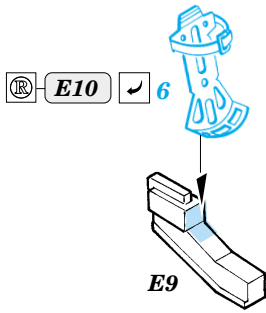

Ju 88G-1 Night Fighter

eduard

SS297

1/72 scale detail set for Hasegawa kit • sada detailů pro model Hasegawa 1/72

- APPLY EXPRESS MASK AND PAINT BEFORE GLUING
POUŽIT EXPRESS MASK NABARVIT PŘED SLEPENÍM
- SYMMETRICAL ASSEMBLY
SYMETRICKÁ MONTÁŽ
- REMOVE
ODSTRANIT
- GRIND
OBROUSIT
- DRILL HOLE
VRTAT OTVOR
- BEND
OHNOUT
- OPTION
VOLBA
- REPLACE
NAHRADIT

ORIGINAL KIT PARTS
PŮVODNÍ DÍLY STAVEBNICE

PHOTO-ETCHED PARTS
LEPTANÉ DÍLY

PARTS TO BE REMOVED
DÍLY K ODSTRANĚNÍ

FILL
TMELIT

REFERENCES:
Aero Detail # 20 - Junkers Ju88