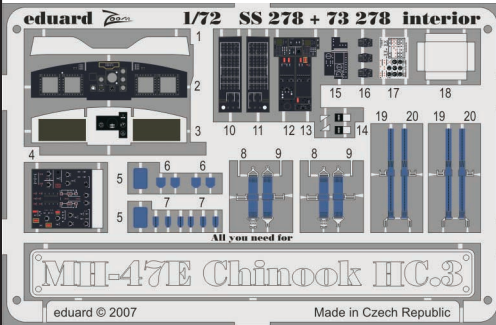

MH-47E Chinook HC.3 interior

1/72 scale detail set for **REVELL** kit • sada detailů pro model **REVELL** 1/72

SS278

- APPLY EXPRESS MASK AND PAINT BEFORE GLUING
POUŽIT EXPRESS MASK NABARVIT PŘED SLEPENÍM
- SYMMETRICAL ASSEMBLY
SYMETRICKÁ MONTÁŽ
- REMOVE
ODSTRANIT
- GRIND
OBROUSIT
- DRILL HOLE
VRTAT OTVOR
- BEND
OHNOUT
- OPTION
VOLBA
- REPLACE
NAHRADIT

ORIGINAL KIT PARTS
PŮVODNÍ DÍLY STAVEBNICE

PHOTO-ETCHED PARTS
LEPTANÉ DÍLY

PARTS TO BE REMOVED
DÍLY K ODSTRANĚNÍ

FILL
TMELIT

REFERENCES:

CH-47 Chinook in action.....Aircraft number 91
(Squadron/Signal Publications)
Aerograf Minigraph 27