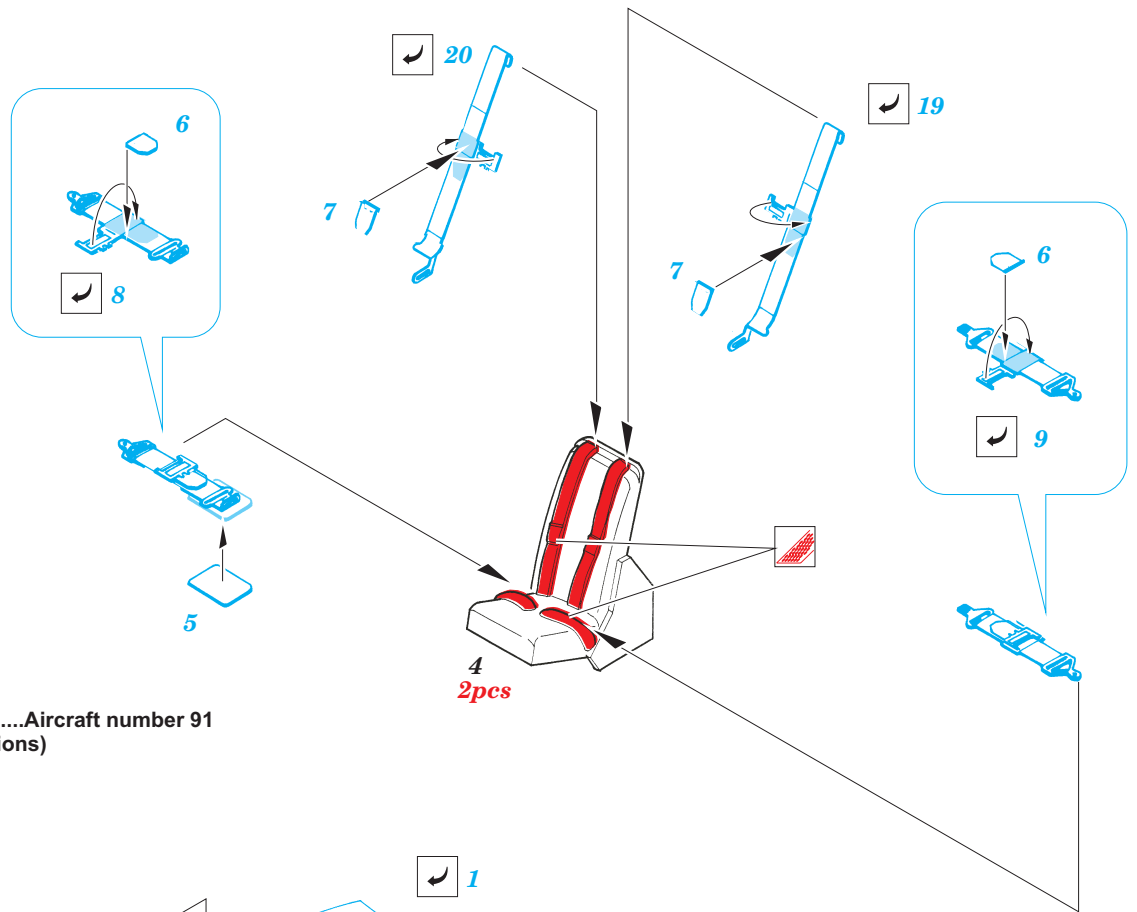

MH-47E Chinook HC.3 interior

1/72 scale detail set for **REVELL** kit • sada detailů pro model **REVELL** 1/72

SS278

- APPLY EXPRESS MASK AND PAINT BEFORE GLUING
POUŽIT EXPRESS MASK NABARVIT PŘED SLEPENÍM
- SYMMETRICAL ASSEMBLY
SYMETRICKÁ MONTÁŽ
- REMOVE
ODSTRANIT
- GRIND
OBROUSIT
- DRILL HOLE
VRTAT OTVOR
- BEND
OHNOUT
- OPTION
VOLBA
- REPLACE
NAHRADIT

ORIGINAL KIT PARTS
PŮVODNÍ DÍLY STAVEBNICE

PHOTO-ETCHED PARTS
LEPTANÉ DÍLY

PARTS TO BE REMOVED
DÍLY K ODSTRANĚNÍ

FILL
TMELIT

REFERENCES:

CH-47 Chinook in action.....Aircraft number 91
(Squadron/Signal Publications)
Aerograf Minigraph 27