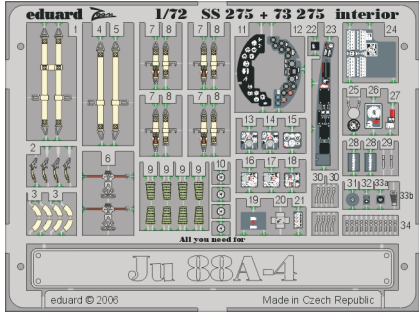

Ju 88A-4 interior

eduard

SS275

1/72 scale detail set for Hasegawa kit • sada detailů pro model Hasegawa 1/72

- APPLY EXPRESS MASK AND PAINT BEFORE GLUING
POUŽÍTE EXPRESNÍ MASKU NABARVIT PŘED SLEPENÍM
- SYMMETRICAL ASSEMBLY
SYMETRICKÁ MONTÁŽ
- REMOVE
ODSTRANIT
- GRIND
OBROUSIT
- DRILL HOLE
VRTAT OTVOR
- BEND
OHNOUT
- OPTION
VOLBA
- REPLACE
NAHRADIT

ORIGINAL KIT PARTS
PŮVODNÍ DÍLY STAVEBNICE

PHOTO-ETCHED PARTS
LEPTANÉ DÍLY

PARTS TO BE REMOVED
DÍLY K ODSTRANĚNÍ

FILL
TMELIT

REFERENCES:
Aero Detail # 20 - Junkers Ju88