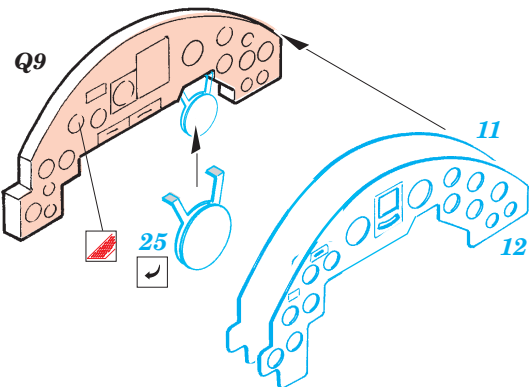

Ju 88A-4 interior

eduard

SS275

1/72 scale detail set for Hasegawa kit • sada detailů pro model Hasegawa 1/72

- APPLY EXPRESS MASK AND PAINT BEFORE GLUING
POUŽÍTE EXPRESNÍ MASKU NABARVIT PŘED SLEPENÍM
- SYMMETRICAL ASSEMBLY
SYMETRICKÁ MONTÁŽ
- REMOVE
ODSTRANIT
- GRIND
OBROUSIT
- DRILL HOLE
VRTAT OTVOR
- BEND
OHNOUT
- OPTION
VOLBA
- REPLACE
NAHRADIT

ORIGINAL KIT PARTS
PŮVODNÍ DÍLY STAVEBNICE

PHOTO-ETCHED PARTS
LEPTANÉ DÍLY

PARTS TO BE REMOVED
DÍLY K ODSTRANĚNÍ

FILL
TMELIT

REFERENCES:
Aero Detail # 20 - Junkers Ju88