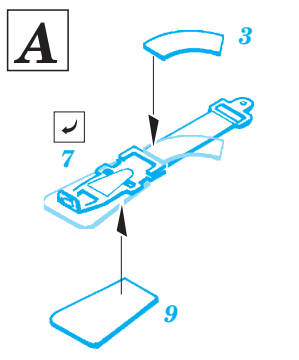

Ju 88A-4 interior

eduard

SS275

1/72 scale detail set for Hasegawa kit • sada detailů pro model Hasegawa 1/72

- APPLY EXPRESS MASK AND PAINT BEFORE GLUING
POUŽÍTE EXPRESNÍ MASKU NABARVIT PŘED SLEPENÍM
- SYMMETRICAL ASSEMBLY
SYMETRICKÁ MONTÁŽ
- REMOVE
ODSTRANIT
- GRIND
OBROUSIT
- DRILL HOLE
VRTAT OTVOR
- BEND
OHNOUT
- OPTION
VOLBA
- REPLACE
NAHRADIT

ORIGINAL KIT PARTS
PŮVODNÍ DÍLY STAVEBNICE

PHOTO-ETCHED PARTS
LEPTANÉ DÍLY

PARTS TO BE REMOVED
DÍLY K ODSTRANĚNÍ

FILL
TMELIT

REFERENCES:
Aero Detail # 20 - Junkers Ju88