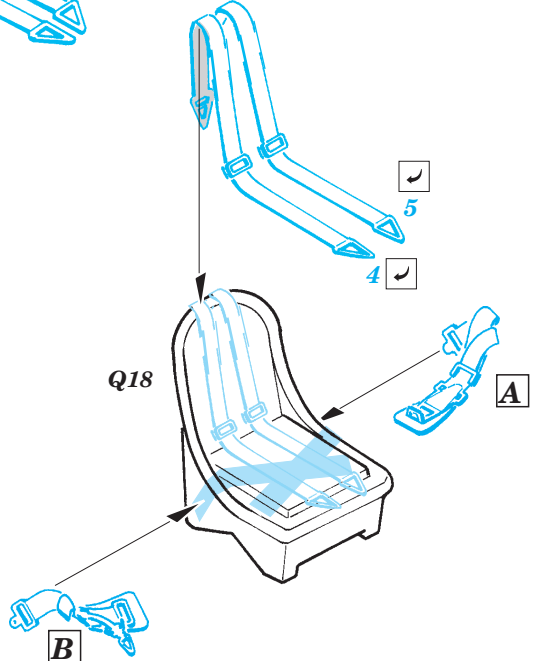

Ju 88A-4 interior

eduard

SS275

1/72 scale detail set for Hasegawa kit • sada detailů pro model Hasegawa 1/72

- APPLY EXPRESS MASK AND PAINT BEFORE GLUING
POUŽÍTE EXPRESNÍ MASKU NABARVIT PŘED SLEPENÍM
- SYMMETRICAL ASSEMBLY
SYMETRICKÁ MONTÁŽ
- REMOVE
ODSTRANIT
- GRIND
OBROUSIT
- DRILL HOLE
VRTAT OTVOR
- BEND
OHNOUT
- OPTION
VOLBA
- REPLACE
NAHRADIT

ORIGINAL KIT PARTS
PŮVODNÍ DÍLY STAVEBNICE

PHOTO-ETCHED PARTS
LEPTANÉ DÍLY

PARTS TO BE REMOVED
DÍLY K ODSTRANĚNÍ

FILL
TMELIT

REFERENCES:
Aero Detail # 20 - Junkers Ju88