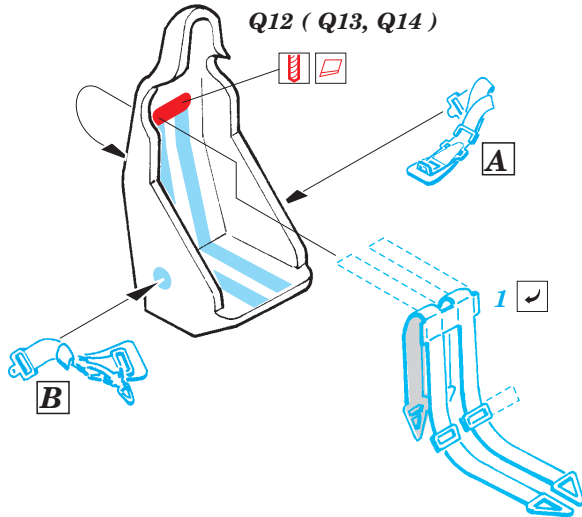

Ju 88A-4 interior

eduard

SS275

1/72 scale detail set for Hasegawa kit • sada detailů pro model Hasegawa 1/72

- APPLY EXPRESS MASK AND PAINT BEFORE GLUING
POUŽÍTE EXPRESNÍ MASKU NABARVIT PŘED SLEPENÍM
- SYMMETRICAL ASSEMBLY
SYMETRICKÁ MONTÁŽ
- REMOVE
ODSTRANIT
- GRIND
OBROUSIT
- DRILL HOLE
VRTAT OTVOR
- BEND
OHNOUT
- OPTION
VOLBA
- REPLACE
NAHRADIT

ORIGINAL KIT PARTS
PŮVODNÍ DÍLY STAVEBNICE

PHOTO-ETCHED PARTS
LEPTANÉ DÍLY

PARTS TO BE REMOVED
DÍLY K ODSTRANĚNÍ

FILL
TMELIT

REFERENCES:
Aero Detail # 20 - Junkers Ju88