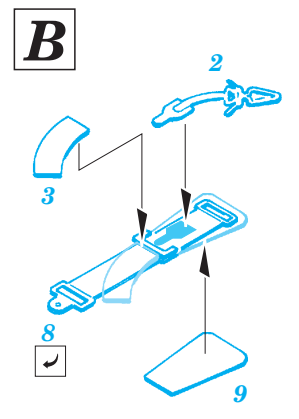

Ju 88A-4 interior

eduard

SS275

1/72 scale detail set for Hasegawa kit • sada detailů pro model Hasegawa 1/72

- APPLY EXPRESS MASK AND PAINT BEFORE GLUING
POUŽÍTE EXPRESNÍ MASKU NABARVIT PŘED SLEPENÍM
- SYMMETRICAL ASSEMBLY
SYMETRICKÁ MONTÁŽ
- REMOVE
ODSTRANIT
- GRIND
OBROUSIT
- DRILL HOLE
VRTAT OTVOR
- BEND
OHNOUT
- OPTION
VOLBA
- REPLACE
NAHRADIT

ORIGINAL KIT PARTS
PŮVODNÍ DÍLY STAVEBNICE

PHOTO-ETCHED PARTS
LEPTANÉ DÍLY

PARTS TO BE REMOVED
DÍLY K ODSTRANĚNÍ

FILL
TMELIT

REFERENCES:
Aero Detail # 20 - Junkers Ju88