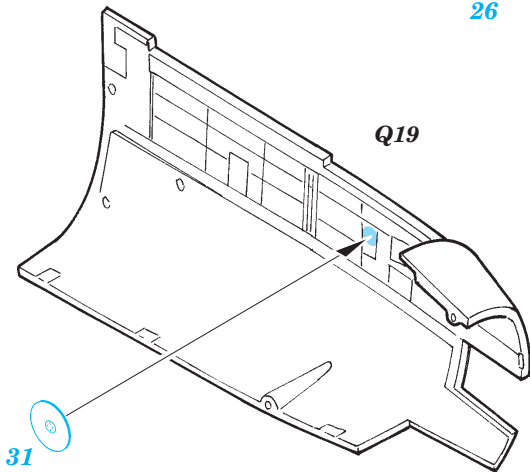

Ju 88A-4 interior

eduard

SS275

1/72 scale detail set for Hasegawa kit • sada detailů pro model Hasegawa 1/72

- APPLY EXPRESS MASK AND PAINT BEFORE GLUING
POUŽÍTE EXPRESNÍ MASKU NABARVIT PŘED SLEPENÍM
- SYMMETRICAL ASSEMBLY
SYMETRICKÁ MONTÁŽ
- REMOVE
ODSTRANIT
- GRIND
OBROUSIT
- DRILL HOLE
VRTAT OTVOR
- BEND
OHNOUT
- OPTION
VOLBA
- REPLACE
NAHRADIT

ORIGINAL KIT PARTS
PŮVODNÍ DÍLY STAVEBNICE

PHOTO-ETCHED PARTS
LEPTANÉ DÍLY

PARTS TO BE REMOVED
DÍLY K ODSTRANĚNÍ

FILL
TMELIT

REFERENCES:
Aero Detail # 20 - Junkers Ju88