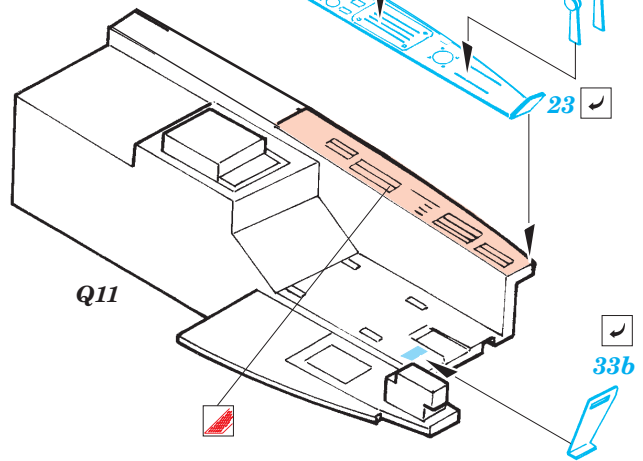

Ju 88A-4 interior

eduard

SS275

1/72 scale detail set for Hasegawa kit • sada detailů pro model Hasegawa 1/72

- APPLY EXPRESS MASK AND PAINT BEFORE GLUING
POUŽÍTE EXPRESNÍ MASKU NABARVIT PŘED SLEPENÍM
- SYMMETRICAL ASSEMBLY
SYMETRICKÁ MONTÁŽ
- REMOVE
ODSTRANIT
- GRIND
OBROUSIT
- DRILL HOLE
VRTAT OTVOR
- BEND
OHNOUT
- OPTION
VOLBA
- REPLACE
NAHRADIT

ORIGINAL KIT PARTS
PŮVODNÍ DÍLY STAVEBNICE

PHOTO-ETCHED PARTS
LEPTANÉ DÍLY

PARTS TO BE REMOVED
DÍLY K ODSTRANĚNÍ

FILL
TMELIT

REFERENCES:
Aero Detail # 20 - Junkers Ju88