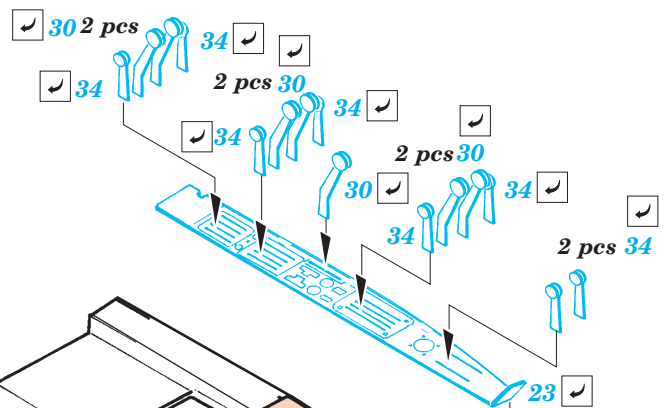

Ju 88A-4 interior

eduard

SS275

1/72 scale detail set for Hasegawa kit • sada detailů pro model Hasegawa 1/72

- APPLY EXPRESS MASK AND PAINT BEFORE GLUING
POUŽÍTE EXPRESNÍ MASKU NABARVIT PŘED SLEPENÍM
- SYMMETRICAL ASSEMBLY
SYMETRICKÁ MONTÁŽ
- REMOVE
ODSTRANIT
- GRIND
OBROUSIT
- DRILL HOLE
VRTAT OTVOR
- BEND
OHNOUT
- OPTION
VOLBA
- REPLACE
NAHRADIT

ORIGINAL KIT PARTS
PŮVODNÍ DÍLY STAVEBNICE

PHOTO-ETCHED PARTS
LEPTANÉ DÍLY

PARTS TO BE REMOVED
DÍLY K ODSTRANĚNÍ

FILL
TMELIT

REFERENCES:
Aero Detail # 20 - Junkers Ju88