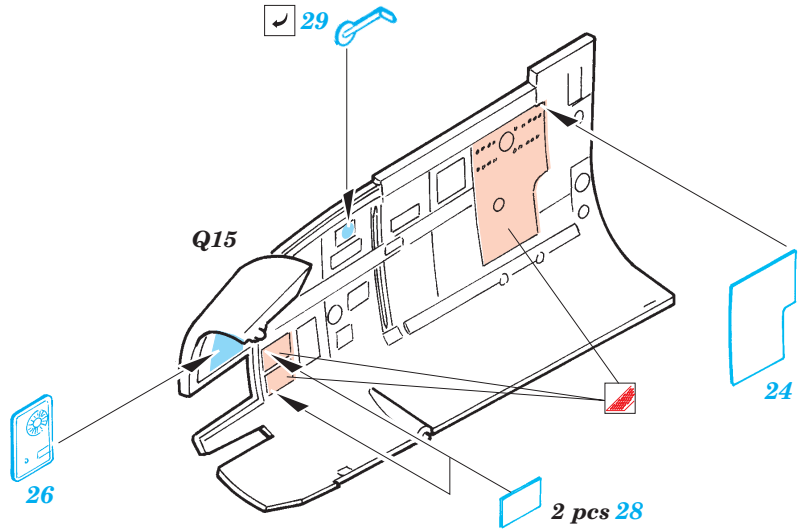

Ju 88A-4 interior

eduard

SS275

1/72 scale detail set for Hasegawa kit • sada detailů pro model Hasegawa 1/72

- APPLY EXPRESS MASK AND PAINT BEFORE GLUING
POUŽÍTE EXPRESNÍ MASKU NABARVIT PŘED SLEPENÍM
- SYMMETRICAL ASSEMBLY
SYMETRICKÁ MONTÁŽ
- REMOVE
ODSTRANIT
- GRIND
OBROUSIT
- DRILL HOLE
VRTAT OTVOR
- BEND
OHNOUT
- OPTION
VOLBA
- REPLACE
NAHRADIT

ORIGINAL KIT PARTS
PŮVODNÍ DÍLY STAVEBNICE

PHOTO-ETCHED PARTS
LEPTANÉ DÍLY

PARTS TO BE REMOVED
DÍLY K ODSTRANĚNÍ

FILL
TMELIT

REFERENCES:
Aero Detail # 20 - Junkers Ju88