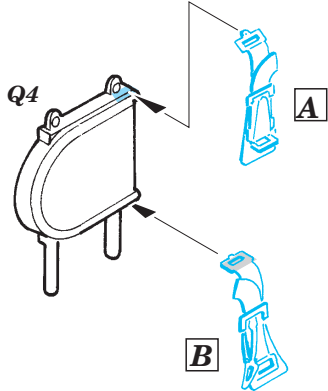

Ju 88A-4 interior

eduard

SS275

1/72 scale detail set for Hasegawa kit • sada detailů pro model Hasegawa 1/72

- APPLY EXPRESS MASK AND PAINT BEFORE GLUING
POUŽÍTE EXPRESNÍ MASKU NABARVIT PŘED SLEPENÍM
- SYMMETRICAL ASSEMBLY
SYMETRICKÁ MONTÁŽ
- REMOVE
ODSTRANIT
- GRIND
OBROUSIT
- DRILL HOLE
VRTAT OTVOR
- BEND
OHNOUT
- OPTION
VOLBA
- REPLACE
NAHRADIT

ORIGINAL KIT PARTS
PŮVODNÍ DÍLY STAVEBNICE

PHOTO-ETCHED PARTS
LEPTANÉ DÍLY

PARTS TO BE REMOVED
DÍLY K ODSTRANĚNÍ

FILL
TMELIT

REFERENCES:
Aero Detail # 20 - Junkers Ju88