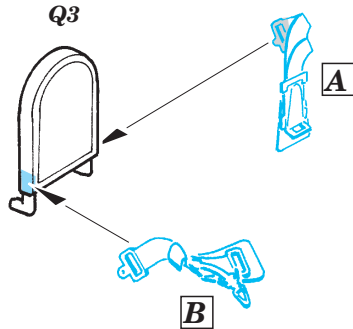

Ju 88A-4 interior

eduard

SS275

1/72 scale detail set for Hasegawa kit • sada detailů pro model Hasegawa 1/72

- APPLY EXPRESS MASK AND PAINT BEFORE GLUING
POUŽÍTE EXPRESNÍ MASKU NABARVIT PŘED SLEPENÍM
- SYMMETRICAL ASSEMBLY
SYMETRICKÁ MONTÁŽ
- REMOVE
ODSTRANIT
- GRIND
OBROUSIT
- DRILL HOLE
VRTAT OTVOR
- BEND
OHNOUT
- OPTION
VOLBA
- REPLACE
NAHRADIT

ORIGINAL KIT PARTS
PŮVODNÍ DÍLY STAVEBNICE

PHOTO-ETCHED PARTS
LEPTANÉ DÍLY

PARTS TO BE REMOVED
DÍLY K ODSTRANĚNÍ

FILL
TMELIT

REFERENCES:
Aero Detail # 20 - Junkers Ju88