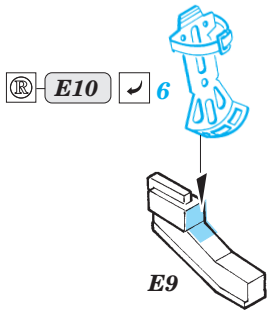

Ju 88A-4 interior

eduard

SS275

1/72 scale detail set for Hasegawa kit • sada detailů pro model Hasegawa 1/72

- APPLY EXPRESS MASK AND PAINT BEFORE GLUING
POUŽÍTE EXPRESNÍ MASKU NABARVIT PŘED SLEPENÍM
- SYMMETRICAL ASSEMBLY
SYMETRICKÁ MONTÁŽ
- REMOVE
ODSTRANIT
- GRIND
OBROUSIT
- DRILL HOLE
VRTAT OTVOR
- BEND
OHNOUT
- OPTION
VOLBA
- REPLACE
NAHRADIT

ORIGINAL KIT PARTS
PŮVODNÍ DÍLY STAVEBNICE

PHOTO-ETCHED PARTS
LEPTANÉ DÍLY

PARTS TO BE REMOVED
DÍLY K ODSTRANĚNÍ

FILL
TMELIT

REFERENCES:
Aero Detail # 20 - Junkers Ju88