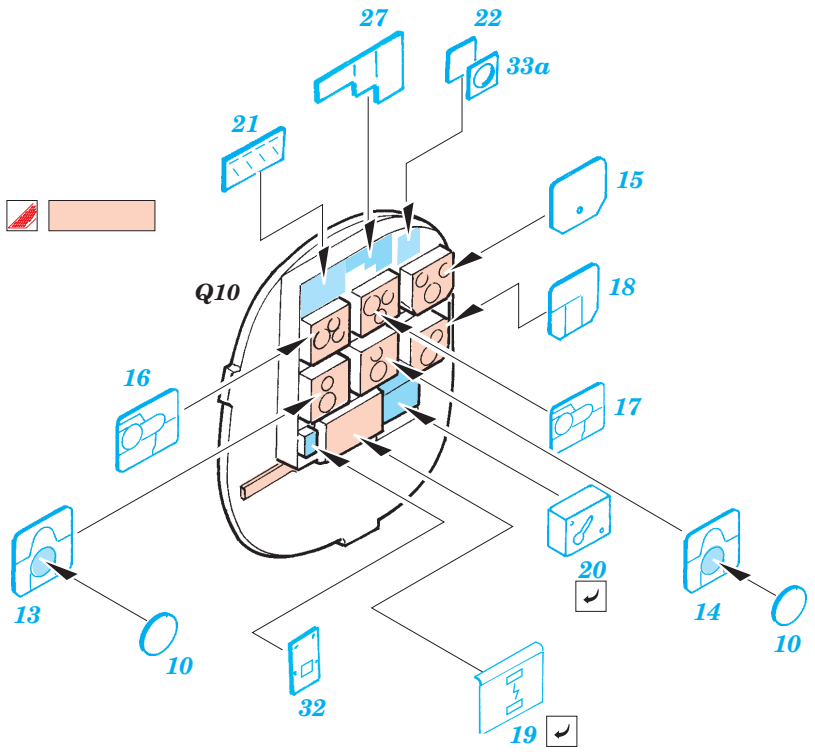

Ju 88A-4 interior

eduard

SS275

1/72 scale detail set for Hasegawa kit • sada detailů pro model Hasegawa 1/72

- APPLY EXPRESS MASK AND PAINT BEFORE GLUING
POUŽÍTE EXPRESNÍ MASKU NABARVIT PŘED SLEPENÍM
- SYMMETRICAL ASSEMBLY
SYMETRICKÁ MONTÁŽ
- REMOVE
ODSTRANIT
- GRIND
OBROUSIT
- DRILL HOLE
VRTAT OTVOR
- BEND
OHNOUT
- OPTION
VOLBA
- REPLACE
NAHRADIT

ORIGINAL KIT PARTS
PŮVODNÍ DÍLY STAVEBNICE

PHOTO-ETCHED PARTS
LEPTANÉ DÍLY

PARTS TO BE REMOVED
DÍLY K ODSTRANĚNÍ

FILL
TMELIT

REFERENCES:
Aero Detail # 20 - Junkers Ju88