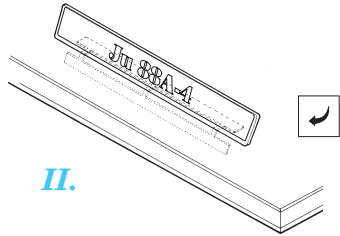

Ju 88A-4 interior

eduard

SS275

1/72 scale detail set for Hasegawa kit • sada detailů pro model Hasegawa 1/72

- APPLY EXPRESS MASK AND PAINT BEFORE GLUING
POUŽÍTE EXPRESNÍ MASKU NABARVIT PŘED SLEPENÍM
- SYMMETRICAL ASSEMBLY
SYMETRICKÁ MONTÁŽ
- REMOVE
ODSTRANIT
- GRIND
OBROUSIT
- DRILL HOLE
VRTAT OTVOR
- BEND
OHNOUT
- OPTION
VOLBA
- REPLACE
NAHRADIT

ORIGINAL KIT PARTS
PŮVODNÍ DÍLY STAVEBNICE

PHOTO-ETCHED PARTS
LEPTANÉ DÍLY

PARTS TO BE REMOVED
DÍLY K ODSTRANĚNÍ

FILL
TMELIT

REFERENCES:
Aero Detail # 20 - Junkers Ju88