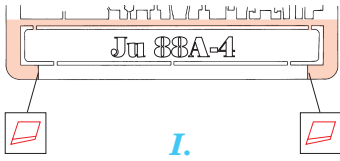

Ju 88A-4 interior

eduard

SS275

1/72 scale detail set for Hasegawa kit • sada detailů pro model Hasegawa 1/72

- APPLY EXPRESS MASK AND PAINT BEFORE GLUING
POUŽÍTE EXPRESNÍ MASKU NABARVIT PŘED SLEPENÍM
- SYMMETRICAL ASSEMBLY
SYMETRICKÁ MONTÁŽ
- REMOVE
ODSTRANIT
- GRIND
OBROUSIT
- DRILL HOLE
VRTAT OTVOR
- BEND
OHNOUT
- OPTION
VOLBA
- REPLACE
NAHRADIT

ORIGINAL KIT PARTS
PŮVODNÍ DÍLY STAVEBNICE

PHOTO-ETCHED PARTS
LEPTANÉ DÍLY

PARTS TO BE REMOVED
DÍLY K ODSTRANĚNÍ

FILL
TMELIT

REFERENCES:
Aero Detail # 20 - Junkers Ju88