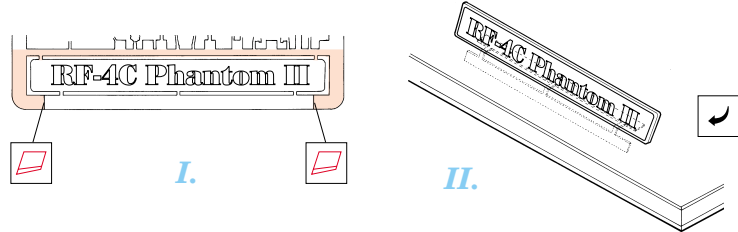

RF-4C Phantom II

SS265

1/72 scale detail set for Hasegawa kit • sada detailů pro model Hasegawa 1/72

- SYMMETRICAL ASSEMBLY
SYMETRICKÁ MONTÁŽ
- REMOVE
ODSTRANIT
- BEND
OHNOUT
- REPLACE
NAHRADIT
- GRIND
OBROUSIT
- OPTION
VOLBA
- DRILL HOLE
VRTAT OTVOR

ORIGINAL KIT PARTS
PŮVODNÍ DÍLY STAVEBNICE

PHOTO-ETCHED PARTS
LEPTANÉ DÍLY

PARTS TO BE REMOVED
DÍLY K ODSTRANĚNÍ

FILL
TMELIT

REFERENCES:
Aerofax Minigraph No.13 - McDonnell RF-4 Variants
Detail & Scale Vol.43 - F-4C, F-4D & RF-4C Phantom II