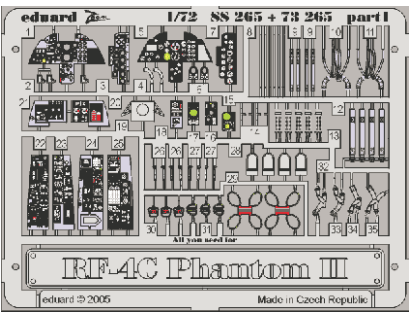

RF-4C Phantom II

SS265

1/72 scale detail set for Hasegawa kit • sada detailů pro model Hasegawa 1/72

- SYMMETRICAL ASSEMBLY
SYMETRICKÁ MONTÁŽ
- REMOVE
ODSTRANIT
- BEND
OHNOUT
- REPLACE
NAHRADIT
- GRIND
OBROUSIT
- OPTION
VOLBA
- DRILL HOLE
VRTAT OTVOR

ORIGINAL KIT PARTS
PŮVODNÍ DÍLY STAVEBNICE

PHOTO-ETCHED PARTS
LEPTANÉ DÍLY

PARTS TO BE REMOVED
DÍLY K ODSTRANĚNÍ

FILL
TMELIT

REFERENCES:
Aerofax Minigraph No.13 - McDonnell RF-4 Variants
Detail & Scale Vol.43 - F-4C, F-4D & RF-4C Phantom II