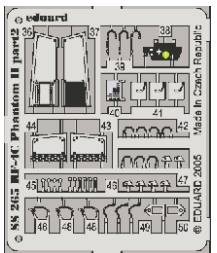

RF-4C Phantom II

SS265

1/72 scale detail set for Hasegawa kit • sada detailů pro model Hasegawa 1/72

- SYMMETRICAL ASSEMBLY
SYMETRICKÁ MONTÁŽ
- REMOVE
ODSTRANIT
- BEND
OHNOUT
- REPLACE
NAHRADIT
- GRIND
OBROUSIT
- OPTION
VOLBA
- DRILL HOLE
VRTAT OTVOR

ORIGINAL KIT PARTS
PŮVODNÍ DÍLY STAVEBNICE

PHOTO-ETCHED PARTS
LEPTANÉ DÍLY

PARTS TO BE REMOVED
DÍLY K ODSTRANĚNÍ

FILL
TMELIT

REFERENCES:
Aerofax Minigraph No.13 - McDonnell RF-4 Variants
Detail & Scale Vol.43 - F-4C, F-4D & RF-4C Phantom II