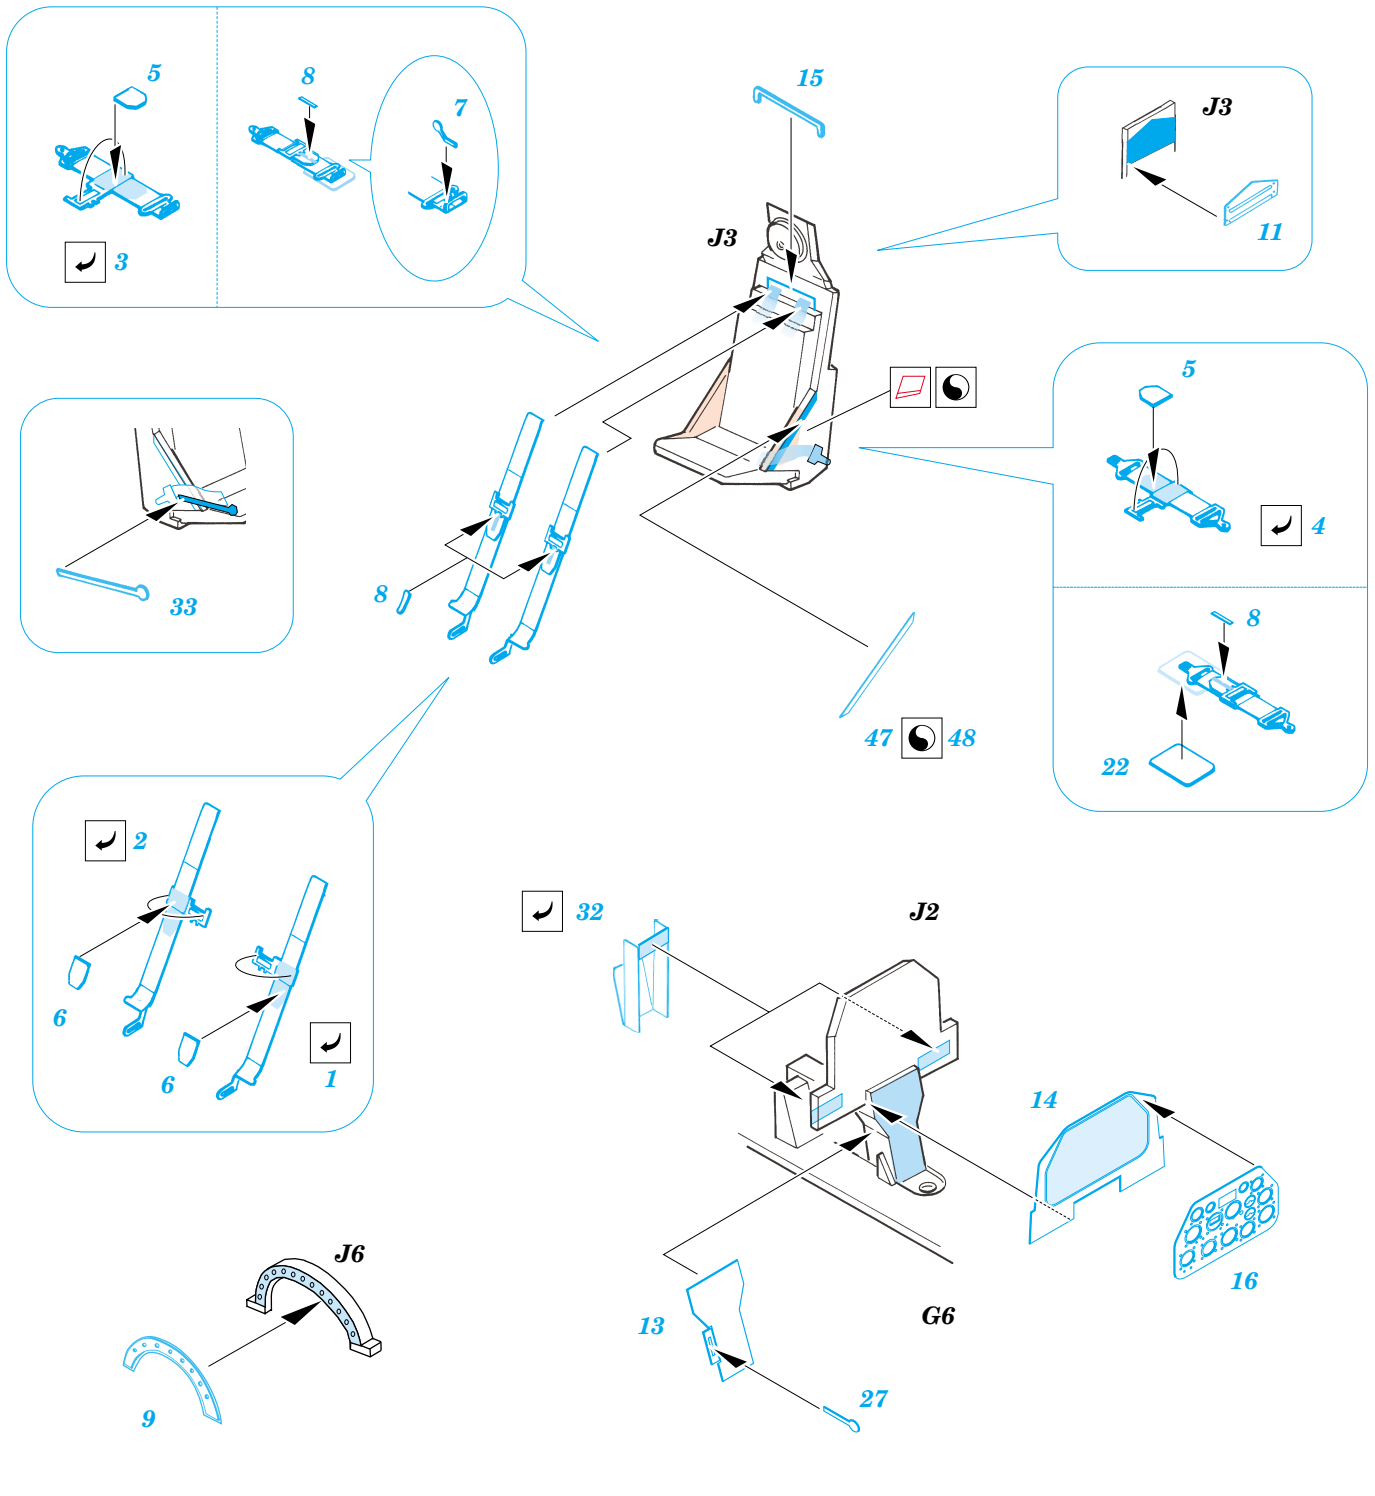

P-51D Mustang

SS248

1/72 scale detail set for HASEGAWA kit • sada detailů pro model HASEGAWA 1/72

film

- APPLY EXPRESS MASK AND PAINT BEFORE GLUING
POUŽIT EXPRESS MASK NABARVIT PŘED SLEPENÍM
- SYMMETRICAL ASSEMBLY
SYMETRICKÁ MONTÁŽ
- REMOVE
ODSTRANIT
- GRIND
OBROUSIT
- DRILL HOLE
VRTAT OTVOR
- BEND
OHNOUIT
- OPTION
VOLBA
- REPLACE
NAHRADIT

- ORIGINAL KIT PARTS
PŮVODNÍ DÍLY STAVEBNICE
- PHOTO-ETCHED PARTS
LEPTANÉ DÍLY
- PARTS TO BE REMOVED
DÍLY K ODSTRANĚNÍ
- FILL
TMELIT

REFERENCES:

Squadron/Signal Publ.- Walk Around #7: P-51D
 Detail & Scale #5: P-51 Mustang
 Aerodetail #13: P-51D Mustang

J5

For further detail sets look for **eduard** 73 248 for P-51D Mustang
 (not included in this set)