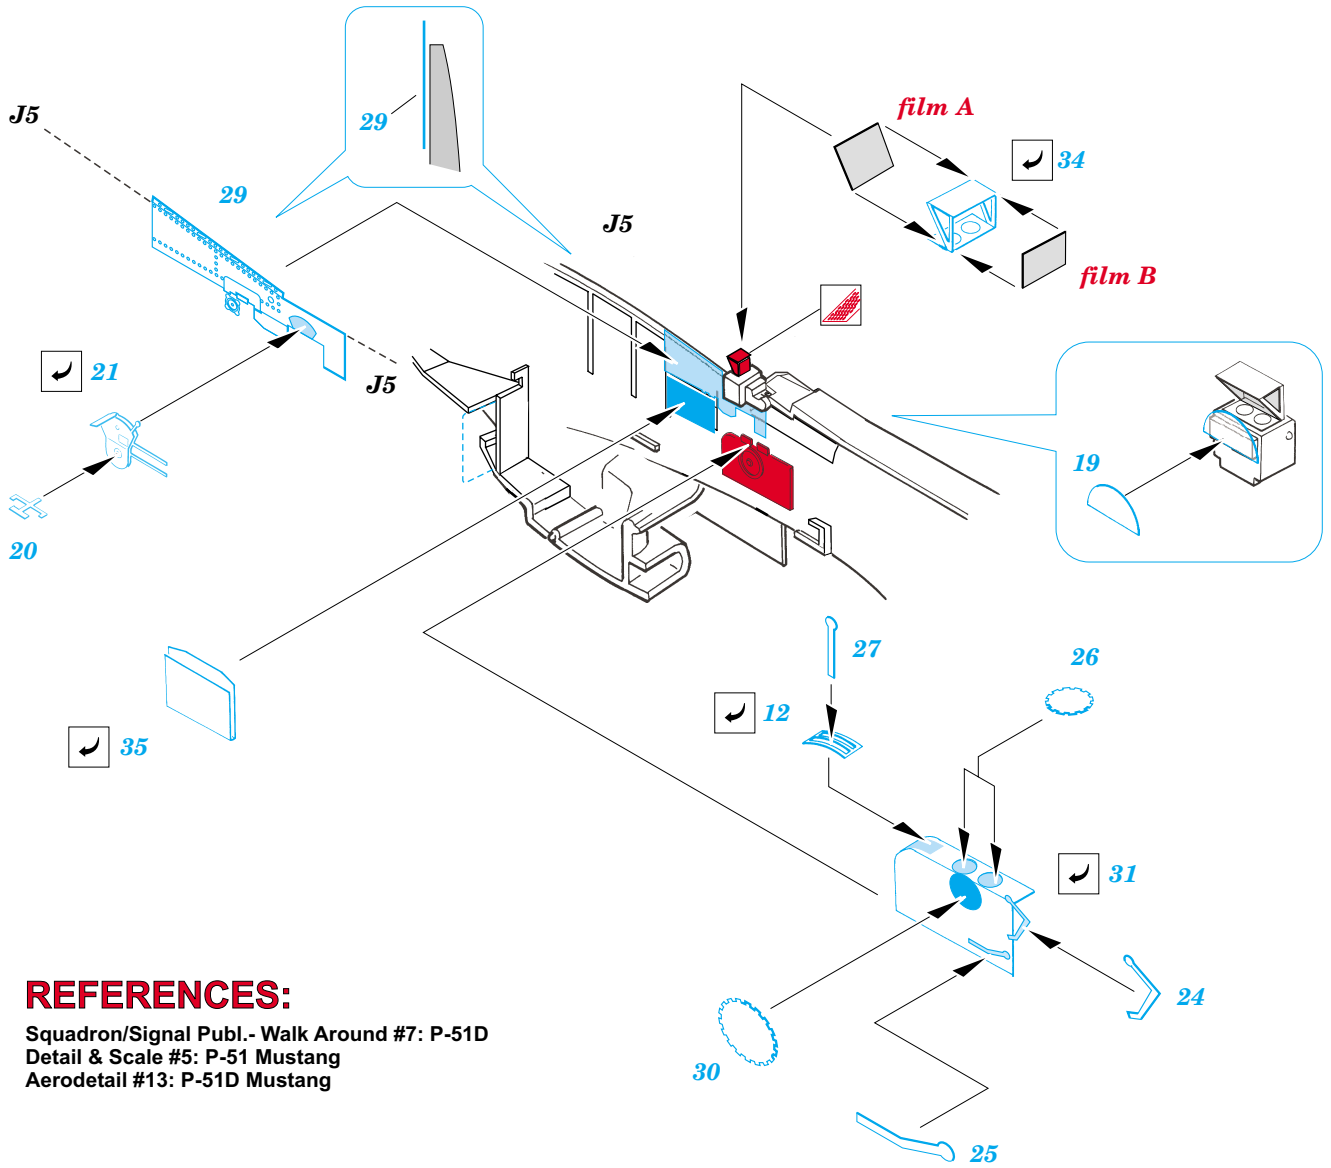

P-51D Mustang

SS248

1/72 scale detail set for HASEGAWA kit • sada detailů pro model HASEGAWA 1/72

film

- APPLY EXPRESS MASK AND PAINT BEFORE GLUING
POUŽIT EXPRESS MASK NABARVIT PŘED SLEPENÍM
- SYMMETRICAL ASSEMBLY
SYMETRICKÁ MONTÁŽ
- REMOVE
ODSTRANIT
- GRIND
OBROUSIT
- DRILL HOLE
VRTAT OTVOR
- BEND
OHNOUIT
- OPTION
VOLBA
- REPLACE
NAHRADIT

- ORIGINAL KIT PARTS
PŮVODNÍ DÍLY STAVEBNICE
- PHOTO-ETCHED PARTS
LEPTANÉ DÍLY
- PARTS TO BE REMOVED
DÍLY K ODSTRANĚNÍ
- FILL
TMELIT

REFERENCES:

Squadron/Signal Publ.- Walk Around #7: P-51D
 Detail & Scale #5: P-51 Mustang
 Aerodetail #13: P-51D Mustang

J5

For further detail sets look for **eduard** 73 248 for P-51D Mustang
 (not included in this set)