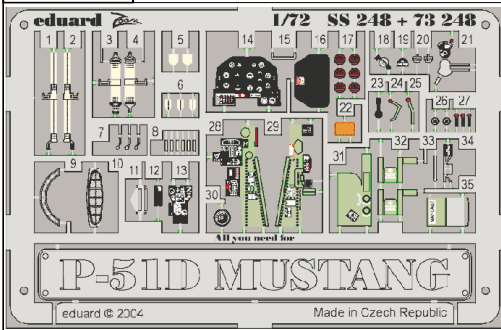

P-51D Mustang

SS248

1/72 scale detail set for HASEGAWA kit • sada detailů pro model HASEGAWA 1/72

film

- APPLY EXPRESS MASK AND PAINT BEFORE GLUING
POUŽIT EXPRESS MASK NABARVIT PŘED SLEPENÍM
- SYMMETRICAL ASSEMBLY
SYMETRICKÁ MONTÁŽ
- REMOVE
ODSTRANIT
- GRIND
OBROUSIT
- DRILL HOLE
VRTAT OTVOR
- BEND
OHNOUIT
- OPTION
VOLBA
- REPLACE
NAHRADIT

- ORIGINAL KIT PARTS
PŮVODNÍ DÍLY STAVEBNICE
- PHOTO-ETCHED PARTS
LEPTANÉ DÍLY
- PARTS TO BE REMOVED
DÍLY K ODSTRANĚNÍ
- FILL
TMELIT

REFERENCES:

Squadron/Signal Publ.- Walk Around #7: P-51D
 Detail & Scale #5: P-51 Mustang
 Aerodetail #13: P-51D Mustang

J5

For further detail sets look for **eduard** 73 248 for P-51D Mustang
 (not included in this set)