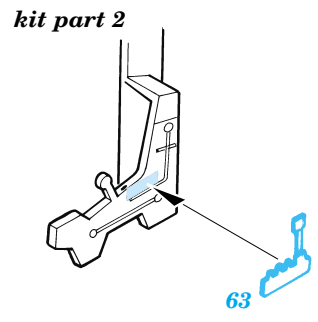

F-14 A Tomcat

SS217

1/72 scale detail set for Revell kit • sada detailů pro model Revell 1/72

film

- SYMMETRICAL ASSEMBLY
SYMETRICKÁ MONTÁŽ
- REMOVE
ODSTRANIT
- BEND
OHNOUT
- REPLACE
NAHRADIT
- GRIND
OBROUSIT
- OPTION
VOLBA

ORIGINAL KIT PARTS
PŮVODNÍ DÍLY STAVEBNICE

PHOTO-ETCHED PARTS
LEPTANÉ DÍLY

PARTS TO BE REMOVED
DÍLY K ODSTRANĚNÍ

kit part 12
kit part 11

kit part 13

kit part 45

kit part 40

2 pcs
kit part 35