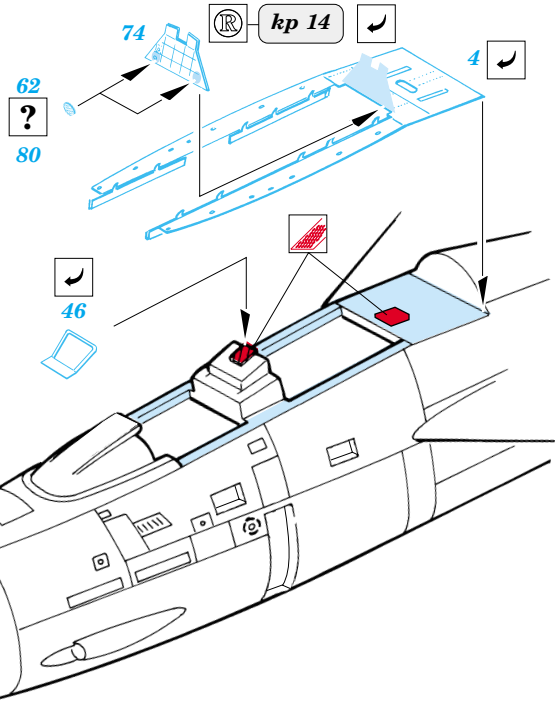

F-14 A Tomcat

SS217

1/72 scale detail set for Revell kit • sada detailů pro model Revell 1/72

film

- SYMMETRICAL ASSEMBLY
SYMETRICKÁ MONTÁŽ
- REMOVE
ODSTRANIT
- BEND
OHNOUT
- REPLACE
NAHRADIT
- GRIND
OBROUSIT
- OPTION
VOLBA

ORIGINAL KIT PARTS
PŮVODNÍ DÍLY STAVEBNICE

PHOTO-ETCHED PARTS
LEPTANÉ DÍLY

PARTS TO BE REMOVED
DÍLY K ODSTRANĚNÍ

kit part 12
kit part 11

kit part 13

kit part 45

kit part 40

2 pcs
kit part 35

kit part 64

kit part 65

kit part 65

References: - Squadron/Signal Publ.:Walk Around#3 - F-14 Tomcat