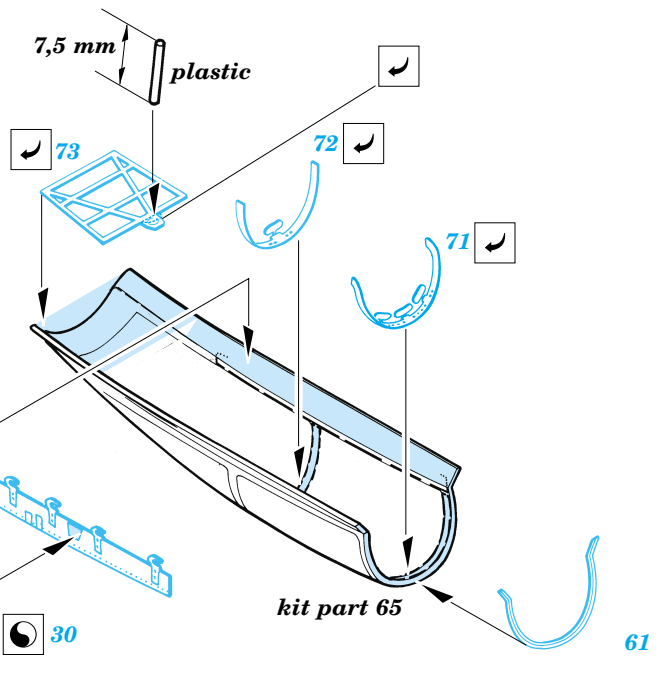

kit part 45

kit part 65

References: - Squadron/Signal Publ.:Walk Around#3 - F-14 Tomcat