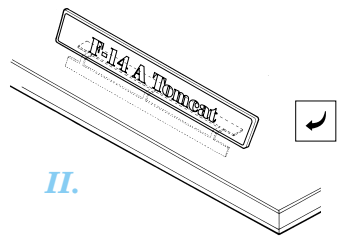

F-14 A Tomcat

SS217

1/72 scale detail set for Revell kit • sada detailů pro model Revell 1/72

film

- SYMMETRICAL ASSEMBLY
SYMETRICKÁ MONTÁŽ
- REMOVE
ODSTRANIT
- BEND
OHNOUT
- REPLACE
NAHRADIT
- GRIND
OBROUSIT
- OPTION
VOLBA

ORIGINAL KIT PARTS
PŮVODNÍ DÍLY STAVEBNICE

PHOTO-ETCHED PARTS
LEPTANÉ DÍLY

PARTS TO BE REMOVED
DÍLY K ODSTRANĚNÍ

kit part 12
kit part 11

kit part 13

kit part 45

kit part 40

2 pcs
kit part 35