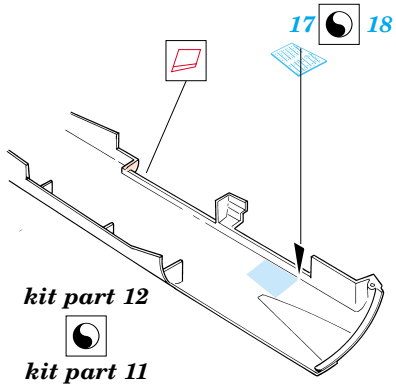

F-14 A Tomcat

SS217

1/72 scale detail set for Revell kit • sada detailů pro model Revell 1/72

film

- SYMMETRICAL ASSEMBLY
SYMETRICKÁ MONTÁŽ
- REMOVE
ODSTRANIT
- BEND
OHNOUT
- REPLACE
NAHRADIT
- GRIND
OBROUSIT
- OPTION
VOLBA

ORIGINAL KIT PARTS
PŮVODNÍ DÍLY STAVEBNICE

PHOTO-ETCHED PARTS
LEPTANÉ DÍLY

PARTS TO BE REMOVED
DÍLY K ODSTRANĚNÍ

kit part 12
kit part 11

kit part 13

kit part 45

kit part 40

2 pcs
kit part 35