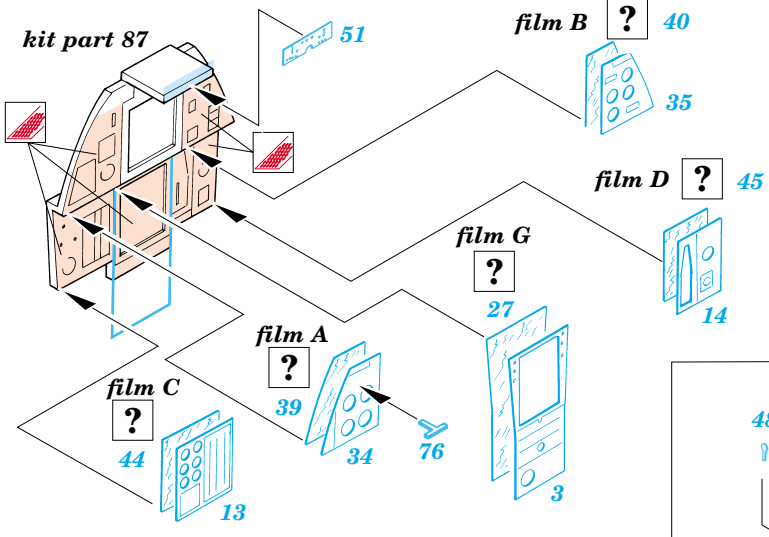

F-14 A Tomcat

SS217

1/72 scale detail set for Revell kit • sada detailů pro model Revell 1/72

film

- SYMMETRICAL ASSEMBLY
SYMETRICKÁ MONTÁŽ
- REMOVE
ODSTRANIT
- BEND
OHNOUT
- REPLACE
NAHRADIT
- GRIND
OBROUSIT
- OPTION
VOLBA

ORIGINAL KIT PARTS
PŮVODNÍ DÍLY STAVEBNICE

PHOTO-ETCHED PARTS
LEPTANÉ DÍLY

PARTS TO BE REMOVED
DÍLY K ODSTRANĚNÍ

kit part 12
kit part 11

kit part 13

kit part 45

kit part 40

2 pcs
kit part 35