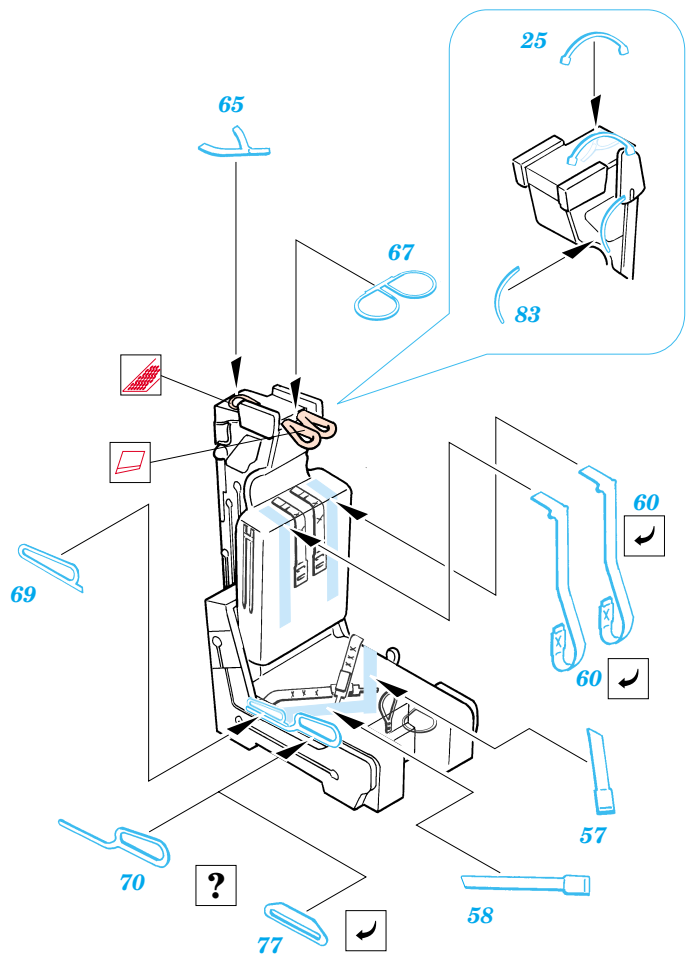

F-14 A Tomcat

SS217

1/72 scale detail set for Revell kit • sada detailů pro model Revell 1/72

film

- SYMMETRICAL ASSEMBLY
SYMETRICKÁ MONTÁŽ
- REMOVE
ODSTRANIT
- BEND
OHNOUT
- REPLACE
NAHRADIT
- GRIND
OBROUSIT
- OPTION
VOLBA

ORIGINAL KIT PARTS
PŮVODNÍ DÍLY STAVEBNICE

PHOTO-ETCHED PARTS
LEPTANÉ DÍLY

PARTS TO BE REMOVED
DÍLY K ODSTRANĚNÍ

kit part 12
kit part 11

kit part 13

kit part 45

kit part 40

2 pcs
kit part 35