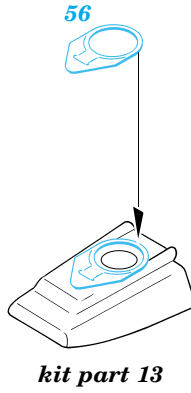

F-14 A Tomcat

SS217

1/72 scale detail set for Revell kit • sada detailů pro model Revell 1/72

film

- SYMMETRICAL ASSEMBLY
SYMETRICKÁ MONTÁŽ
- REMOVE
ODSTRANIT
- BEND
OHNOUT
- REPLACE
NAHRADIT
- GRIND
OBROUSIT
- OPTION
VOLBA

ORIGINAL KIT PARTS
PŮVODNÍ DÍLY STAVEBNICE

PHOTO-ETCHED PARTS
LEPTANÉ DÍLY

PARTS TO BE REMOVED
DÍLY K ODSTRANĚNÍ

kit part 12
kit part 11

kit part 13

kit part 45

kit part 40

2 pcs
kit part 35

kit part 64

kit part 65

kit part 65

References: - Squadron/Signal Publ.:Walk Around#3 - F-14 Tomcat