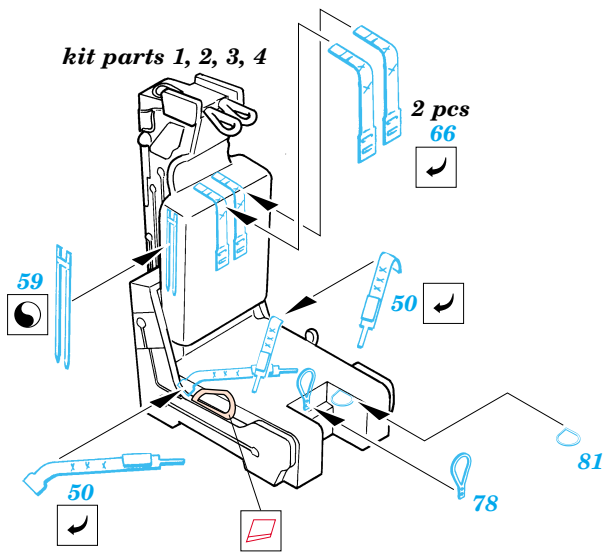

F-14 A Tomcat

SS217

1/72 scale detail set for Revell kit • sada detailů pro model Revell 1/72

film

- SYMMETRICAL ASSEMBLY
SYMETRICKÁ MONTÁŽ
- REMOVE
ODSTRANIT
- BEND
OHNOUT
- REPLACE
NAHRADIT
- GRIND
OBROUSIT
- OPTION
VOLBA

ORIGINAL KIT PARTS
PŮVODNÍ DÍLY STAVEBNICE

PHOTO-ETCHED PARTS
LEPTANÉ DÍLY

PARTS TO BE REMOVED
DÍLY K ODSTRANĚNÍ

kit part 12
kit part 11

kit part 13

kit part 45

kit part 40

2 pcs
kit part 35