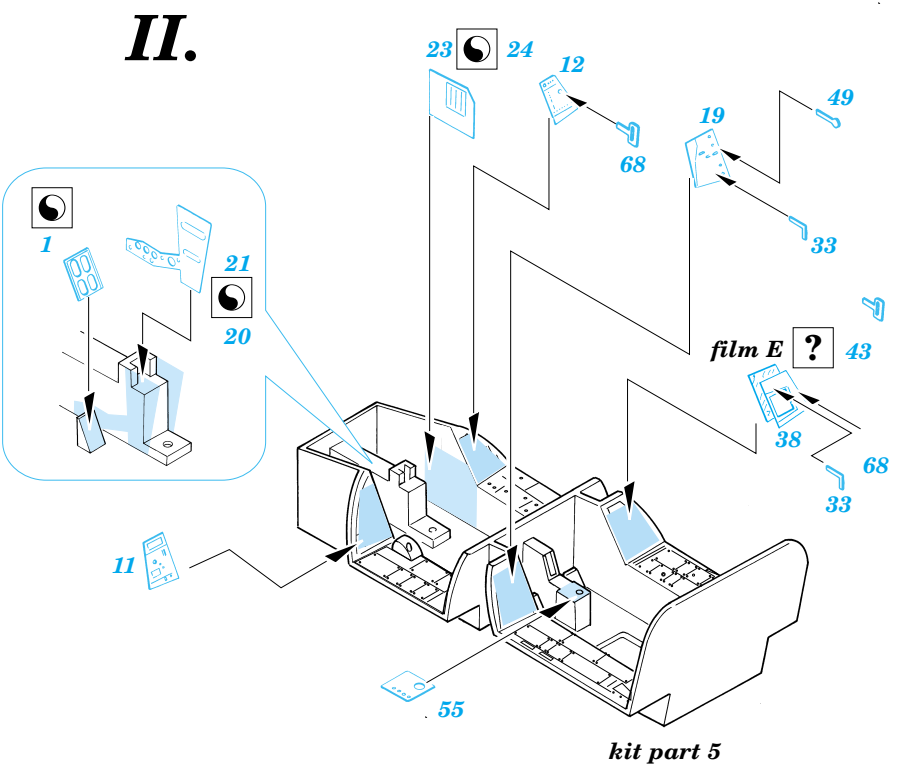

F-14 A Tomcat

SS217

1/72 scale detail set for Revell kit • sada detailů pro model Revell 1/72

film

- SYMMETRICAL ASSEMBLY
SYMETRICKÁ MONTÁŽ
- REMOVE
ODSTRANIT
- BEND
OHNOUT
- REPLACE
NAHRADIT
- GRIND
OBROUSIT
- OPTION
VOLBA

ORIGINAL KIT PARTS
PŮVODNÍ DÍLY STAVEBNICE

PHOTO-ETCHED PARTS
LEPTANÉ DÍLY

PARTS TO BE REMOVED
DÍLY K ODSTRANĚNÍ

kit part 12
kit part 11

kit part 13

kit part 45

kit part 40

2 pcs
kit part 35