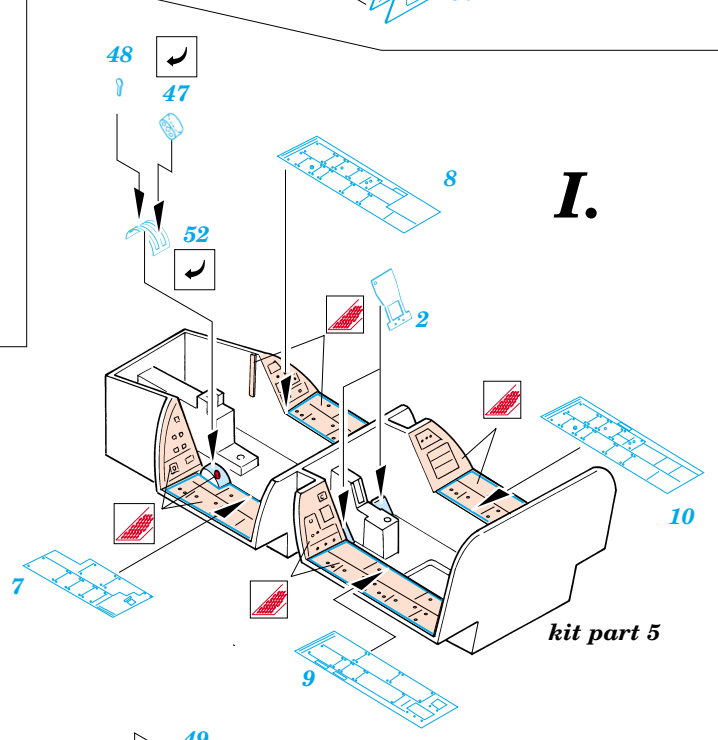

F-14 A Tomcat

SS217

1/72 scale detail set for Revell kit • sada detailů pro model Revell 1/72

film

- SYMMETRICAL ASSEMBLY
SYMETRICKÁ MONTÁŽ
- REMOVE
ODSTRANIT
- BEND
OHNOUT
- REPLACE
NAHRADIT
- GRIND
OBROUSIT
- OPTION
VOLBA

ORIGINAL KIT PARTS
PŮVODNÍ DÍLY STAVEBNICE

PHOTO-ETCHED PARTS
LEPTANÉ DÍLY

PARTS TO BE REMOVED
DÍLY K ODSTRANĚNÍ

kit part 12
kit part 11

kit part 13

kit part 45

kit part 40

2 pcs
kit part 35