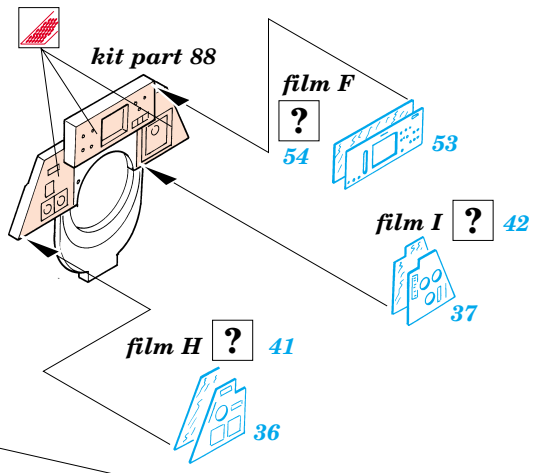

F-14 A Tomcat

SS217

1/72 scale detail set for Revell kit • sada detailů pro model Revell 1/72

film

- SYMMETRICAL ASSEMBLY
SYMETRICKÁ MONTÁŽ
- REMOVE
ODSTRANIT
- BEND
OHNOUT
- REPLACE
NAHRADIT
- GRIND
OBROUSIT
- OPTION
VOLBA

ORIGINAL KIT PARTS
PŮVODNÍ DÍLY STAVEBNICE

PHOTO-ETCHED PARTS
LEPTANÉ DÍLY

PARTS TO BE REMOVED
DÍLY K ODSTRANĚNÍ

kit part 12
kit part 11

kit part 13

kit part 45

kit part 40

2 pcs
kit part 35