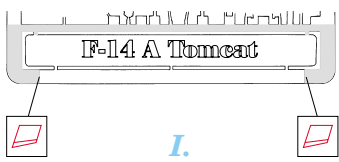

F-14 A Tomcat

SS217

1/72 scale detail set for Revell kit • sada detailů pro model Revell 1/72

film

- SYMMETRICAL ASSEMBLY
SYMETRICKÁ MONTÁŽ
- REMOVE
ODSTRANIT
- BEND
OHNOUT
- REPLACE
NAHRADIT
- GRIND
OBROUSIT
- OPTION
VOLBA

ORIGINAL KIT PARTS
PŮVODNÍ DÍLY STAVEBNICE

PHOTO-ETCHED PARTS
LEPTANÉ DÍLY

PARTS TO BE REMOVED
DÍLY K ODSTRANĚNÍ

kit part 12
kit part 11

kit part 13

kit part 45

kit part 40

2 pcs
kit part 35