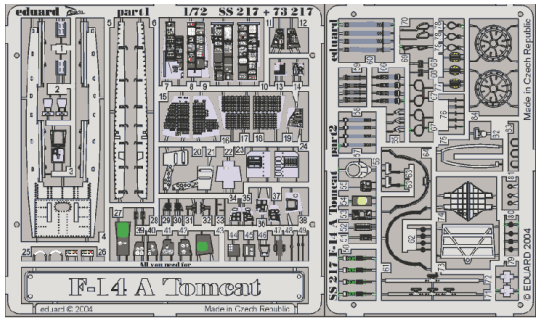

F-14 A Tomcat

SS217

1/72 scale detail set for Revell kit • sada detailů pro model Revell 1/72

film

- SYMMETRICAL ASSEMBLY
SYMETRICKÁ MONTÁŽ
- REMOVE
ODSTRANIT
- BEND
OHNOUT
- REPLACE
NAHRADIT
- GRIND
OBROUSIT
- OPTION
VOLBA

ORIGINAL KIT PARTS
PŮVODNÍ DÍLY STAVEBNICE

PHOTO-ETCHED PARTS
LEPTANÉ DÍLY

PARTS TO BE REMOVED
DÍLY K ODSTRANĚNÍ

kit part 12
kit part 11

kit part 13

kit part 45

kit part 40

2 pcs
kit part 35