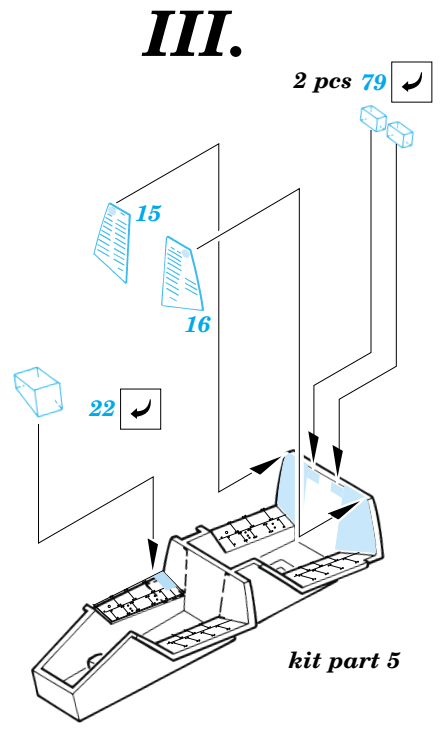

F-14 A Tomcat

SS217

1/72 scale detail set for Revell kit • sada detailů pro model Revell 1/72

film

- SYMMETRICAL ASSEMBLY
SYMETRICKÁ MONTÁŽ
- REMOVE
ODSTRANIT
- BEND
OHNOUT
- REPLACE
NAHRADIT
- GRIND
OBROUSIT
- OPTION
VOLBA

ORIGINAL KIT PARTS
PŮVODNÍ DÍLY STAVEBNICE

PHOTO-ETCHED PARTS
LEPTANÉ DÍLY

PARTS TO BE REMOVED
DÍLY K ODSTRANĚNÍ

kit part 12
kit part 11

kit part 13

kit part 45

kit part 40

2 pcs
kit part 35