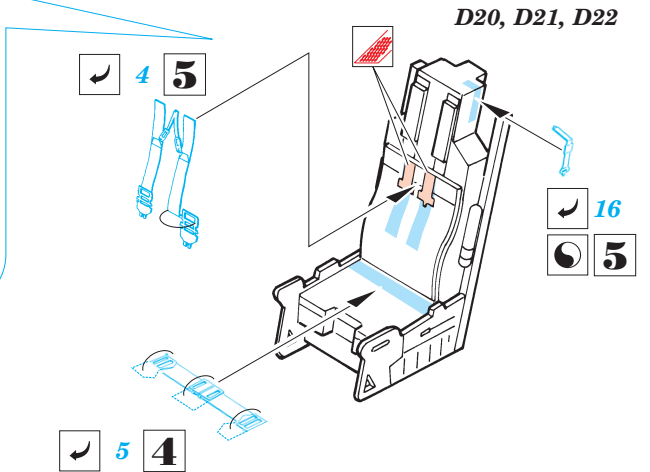

ORIGINAL KIT PARTS PŮVODNÍ DÍLY STAVEBNICE

PHOTO-ETCHED PARTS LEPTANÉ DÍLY

PARTS TO BE REMOVED DÍLY K ODSTRANĚNÍ

REFERENCES:

Wings #1 F-15E Strike Eagle - Window & Greene Ltd.
Replic #25
Model Expert #30
Detail & Scale #14