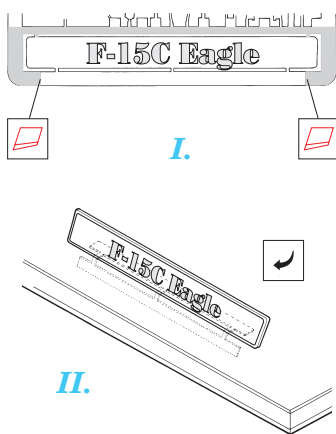

film print

used colors **Gunze**
pou ité barvy

- H26** 5 GREEN ZELENÁ
- H4** 6 YELLOW ŽLUTÁ
- H1** 7 WHITE BÍLÁ

- SYMMETRICAL ASSEMBLY SYMETRICKÁ MONTÁŽ
- REMOVE ODSTRANIT
- BEND OHNOUT
- REPLACE NAHRADIT
- GRIND OBROUSIT
- OPTION VOLBA

ORIGINAL KIT PARTS PŮVODNÍ DÍLY STAVEBNICE

PHOTO-ETCHED PARTS LEPTANÉ DÍLY

PARTS TO BE REMOVED DÍLY K ODSTRANĚNÍ

REFERENCES:

Wings #1 F-15E Strike Eagle - Window & Greene Ltd.
Replic #25
Model Expert #30
Detail & Scale #14