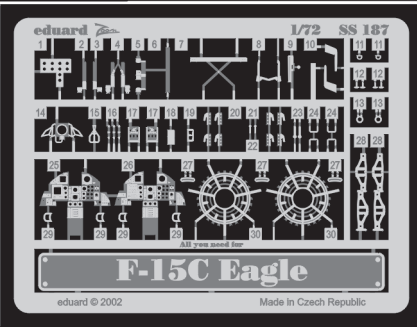

F-15C Eagle

eduard

SS187

1/72 scale detail set for Hasegawa kit • sada detailů pro model Hasegawa 1/72

- H57** 1 GREY ŠEDÁ
- H3** 2 RED ČERVENÁ
- H8** 3 BARVA KOVU NATURAL METAL COLOR
- H12** 4 BLACK ČERNÁ

film print

used colors **Gunze**
pou ité barvy

- H26** 5 GREEN ZELENÁ
- H4** 6 YELLOW ŽLUTÁ
- H1** 7 WHITE BÍLÁ

- SYMMETRICAL ASSEMBLY SYMETRICKÁ MONTÁŽ
- REMOVE ODSTRANIT
- BEND OHNOUT
- REPLACE NAHRADIT
- GRIND OBROUSIT
- OPTION VOLBA

ORIGINAL KIT PARTS PŮVODNÍ DÍLY STAVEBNICE

PHOTO-ETCHED PARTS LEPTANÉ DÍLY

PARTS TO BE REMOVED DÍLY K ODSTRANĚNÍ

REFERENCES:

Wings #1 F-15E Strike Eagle - Window & Greene Ltd.
Replic #25
Model Expert #30
Detail & Scale #14