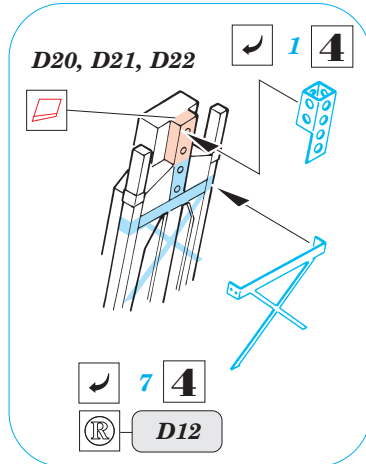

ORIGINAL KIT PARTS PŮVODNÍ DÍLY STAVEBNICE

PHOTO-ETCHED PARTS LEPTANÉ DÍLY

PARTS TO BE REMOVED DÍLY K ODSTRANĚNÍ

REFERENCES:

Wings #1 F-15E Strike Eagle - Window & Greene Ltd.
Replic #25
Model Expert #30
Detail & Scale #14