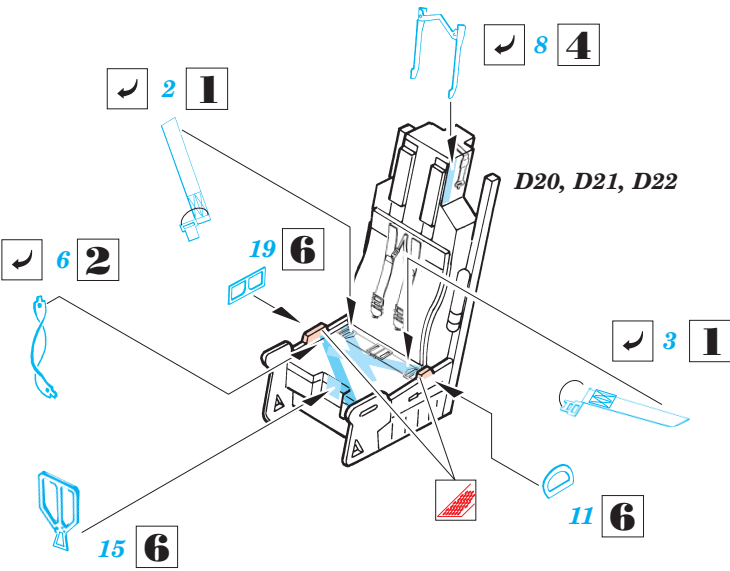

ORIGINAL KIT PARTS PŮVODNÍ DÍLY STAVEBNICE

PHOTO-ETCHED PARTS LEPTANÉ DÍLY

PARTS TO BE REMOVED DÍLY K ODSTRANĚNÍ

REFERENCES:

Wings #1 F-15E Strike Eagle - Window & Greene Ltd.
Replic #25
Model Expert #30
Detail & Scale #14