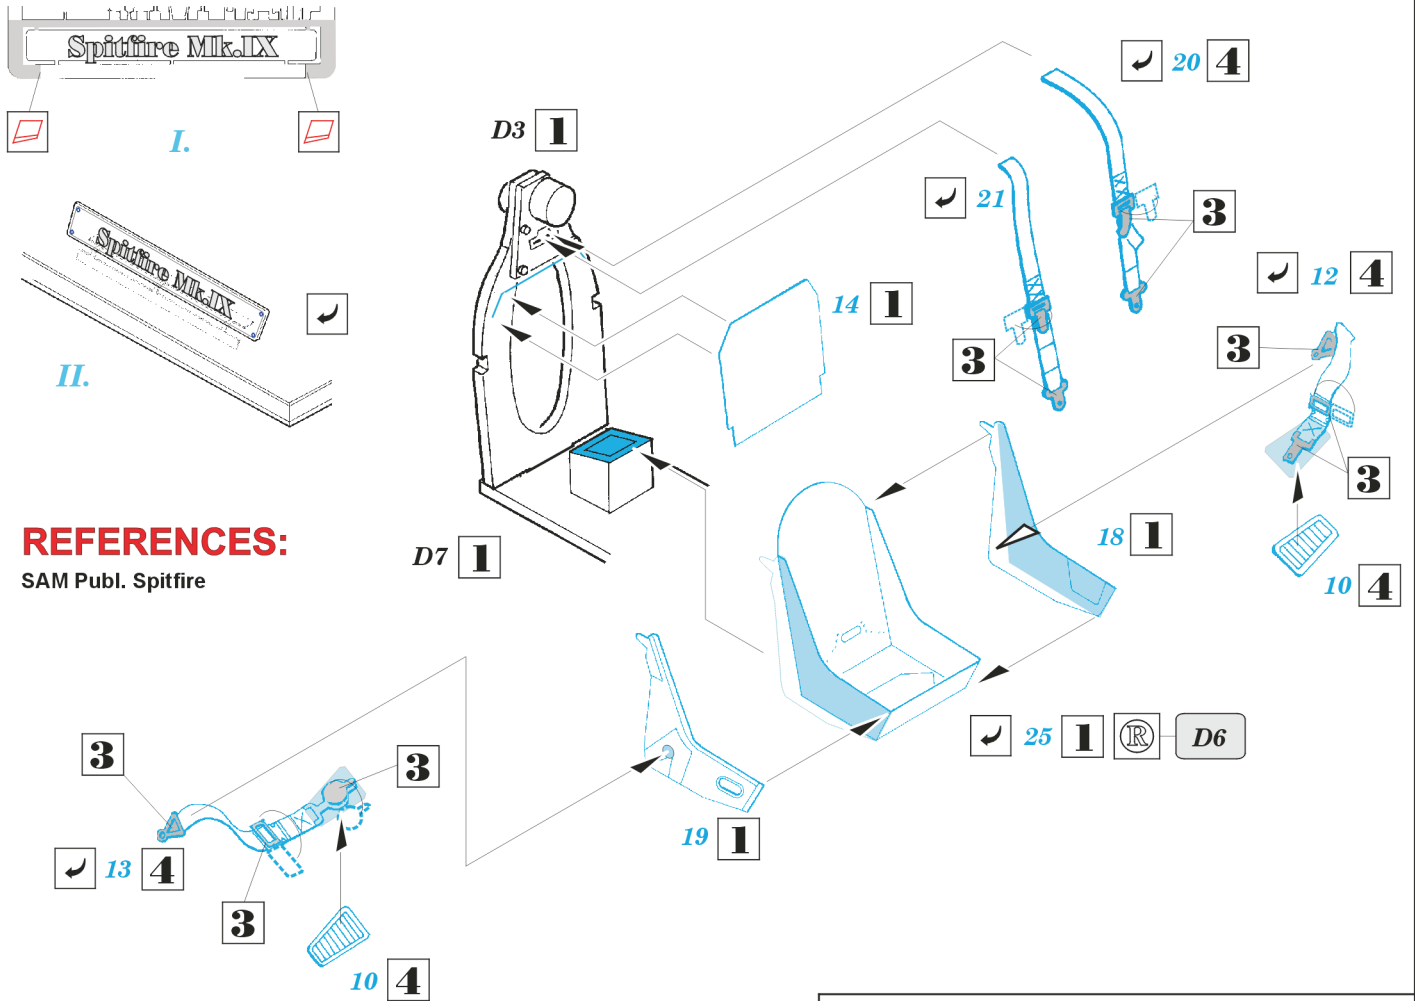

SS180

Spitfire Mk.IX C

1/72 scale detail set for Hasegawa kit • sada detailů pro model Hasegawa 1/72

film

used colors
použité barvy

- 1** INTERIOR GREEN
INTERIEROVÁ ZELENÁ
- 2** BLACK
ČERNÁ
- 3** NATURAL METAL COLOR
BARVA KOVU
- 4** TAN
BÉŽOVÁ
- 5** RED
ČERVENÁ

- SYMMETRICAL ASSEMBLY
SYMETRICKÁ MONTÁŽ
- REMOVE
ODSTRANIT
- BEND
OHNOUT
- REPLACE
NAHRADIT
- GRIND
OBROUSIT
- OPTION
VOLBA

ORIGINAL KIT PARTS
PŮVODNÍ DÍLY STAVEBNICE

PHOTO-ETCHED PARTS
LEPTANÉ DÍLY

PARTS TO BE REMOVED
DÍLY K ODSTRANĚNÍ