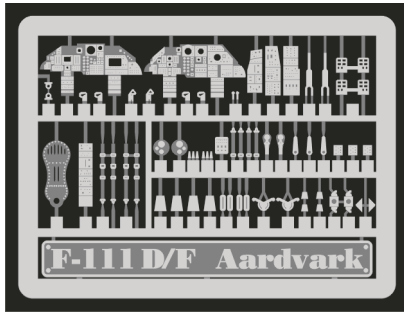

F-111 D/F Aardvark

SS175

1/72 scale detail set for Hasegawa kit • sada detailů pro model Hasegawa 1/72

Print

použité barvy
used colors

- 1** GREY
ŠEDÁ
- 2** YELLOW
LUTÁ
- 3** ALUMINIUM
HLINÍK
- 4** BLACK
ČERNÁ
- 5** NATURAL METAL COLOR
BARVA KOVU
- 6** CAMOUFLAGE COLOR
BARVA KAMUFLÁ E

- SYMMETRICAL ASSEMBLY
SYMETRICKÁ MONTÁ
- REMOVE
ODSTRANIT
- BEND
OHNOUT
- REPLACE
NAHRADIT
- GRIND
OBROUSIT
- OPTION
VOLBA

ORIGINAL KIT PARTS
PŮVODNÍ DÍLY STAVEBNICE

PHOTO-ETCHED PARTS
LEPTANÉ DÍLY

PARTS TO BE REMOVED
DÍLY K ODSTRANĚNÍ