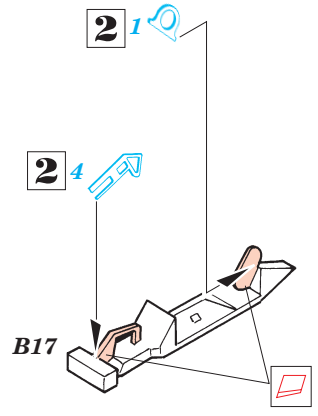

F-111 D/F Aardvark

SS175

1/72 scale detail set for Hasegawa kit • sada detailů pro model Hasegawa 1/72

Print

použité barvy
used colors

- 1** GREY
ŠEDÁ
- 2** YELLOW
LUTÁ
- 3** ALUMINIUM
HLINÍK
- 4** BLACK
ČERNÁ
- 5** NATURAL METAL COLOR
BARVA KOVU
- 6** CAMOUFLAGE COLOR
BARVA KAMUFLÁ E

- SYMMETRICAL ASSEMBLY
SYMETRICKÁ MONTÁ
- REMOVE
ODSTRANIT
- BEND
OHNOUT
- REPLACE
NAHRADIT
- GRIND
OBROUSIT
- OPTION
VOLBA

ORIGINAL KIT PARTS
PŮVODNÍ DÍLY STAVEBNICE

PHOTO-ETCHED PARTS
LEPTANÉ DÍLY

PARTS TO BE REMOVED
DÍLY K ODSTRANĚNÍ