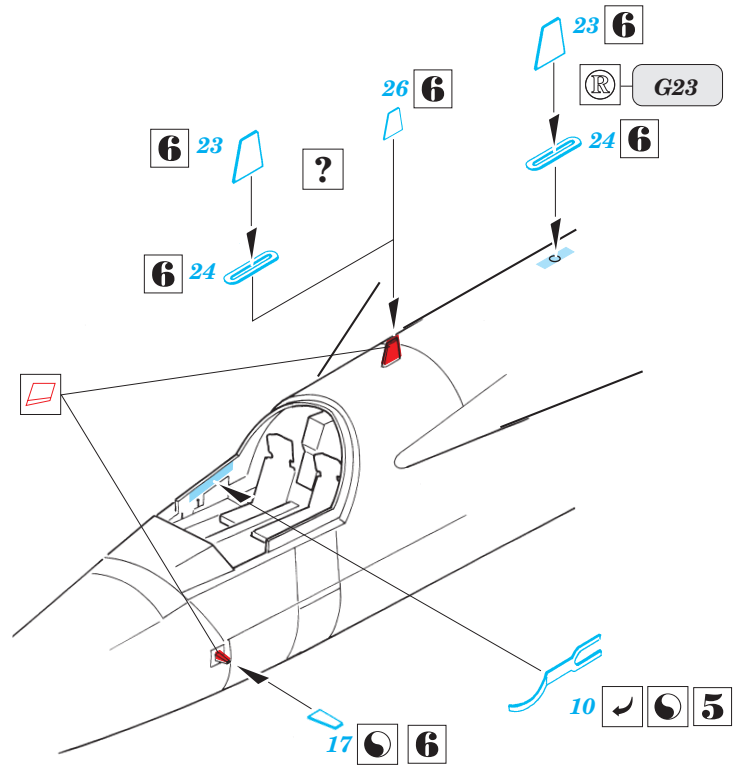

F-111 D/F Aardvark

SS175

1/72 scale detail set for Hasegawa kit • sada detailů pro model Hasegawa 1/72

Print

použité barvy
used colors

- 1** GREY
ŠEDÁ
- 2** YELLOW
LUTÁ
- 3** ALUMINIUM
HLINÍK
- 4** BLACK
ČERNÁ
- 5** NATURAL METAL COLOR
BARVA KOVU
- 6** CAMOUFLAGE COLOR
BARVA KAMUFLÁ E

- SYMMETRICAL ASSEMBLY
SYMETRICKÁ MONTÁ
- REMOVE
ODSTRANIT
- BEND
OHNOUT
- REPLACE
NAHRADIT
- GRIND
OBROUSIT
- OPTION
VOLBA

ORIGINAL KIT PARTS
PŮVODNÍ DÍLY STAVEBNICE

PHOTO-ETCHED PARTS
LEPTANÉ DÍLY

PARTS TO BE REMOVED
DÍLY K ODSTRANĚNÍ

References : Detail & Scale - F-111 Aardvark
Verlinden Lock On No.5 - F-111 E/F Aardvark