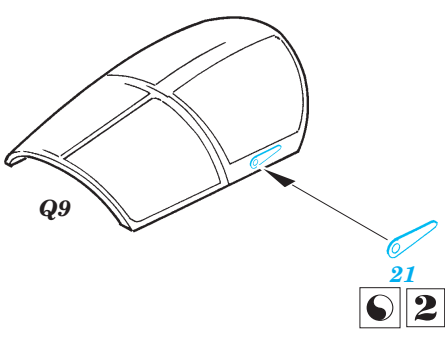

F-111 D/F Aardvark

SS175

1/72 scale detail set for Hasegawa kit • sada detailů pro model Hasegawa 1/72

Print

použité barvy
used colors

- 1** GREY
ŠEDÁ
- 2** YELLOW
LUTÁ
- 3** ALUMINIUM
HLINÍK
- 4** BLACK
ČERNÁ
- 5** NATURAL METAL COLOR
BARVA KOVU
- 6** CAMOUFLAGE COLOR
BARVA KAMUFLÁ E

- SYMMETRICAL ASSEMBLY
SYMETRICKÁ MONTÁ
- REMOVE
ODSTRANIT
- BEND
OHNOUT
- REPLACE
NAHRADIT
- GRIND
OBROUSIT
- OPTION
VOLBA

ORIGINAL KIT PARTS
PŮVODNÍ DÍLY STAVEBNICE

PHOTO-ETCHED PARTS
LEPTANÉ DÍLY

PARTS TO BE REMOVED
DÍLY K ODSTRANĚNÍ