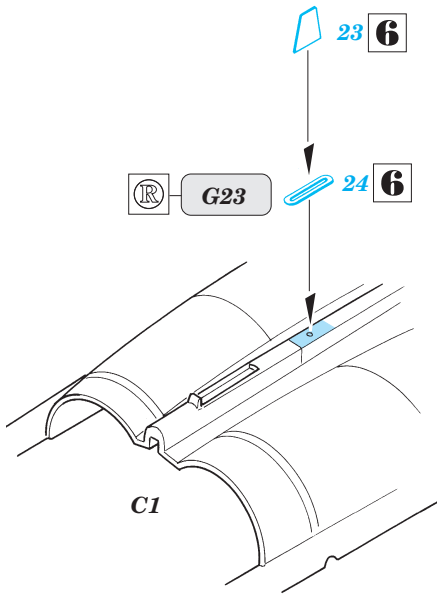

F-111 D/F Aardvark

SS175

1/72 scale detail set for Hasegawa kit • sada detailů pro model Hasegawa 1/72

Print

použité barvy
used colors

- 1** GREY
ŠEDÁ
- 2** YELLOW
LUTÁ
- 3** ALUMINIUM
HLINÍK
- 4** BLACK
ČERNÁ
- 5** NATURAL METAL COLOR
BARVA KOVU
- 6** CAMOUFLAGE COLOR
BARVA KAMUFLÁ E

- SYMMETRICAL ASSEMBLY
SYMETRICKÁ MONTÁ
- REMOVE
ODSTRANIT
- BEND
OHNOUT
- REPLACE
NAHRADIT
- GRIND
OBROUSIT
- OPTION
VOLBA

ORIGINAL KIT PARTS
PŮVODNÍ DÍLY STAVEBNICE

PHOTO-ETCHED PARTS
LEPTANÉ DÍLY

PARTS TO BE REMOVED
DÍLY K ODSTRANĚNÍ

References : Detail & Scale - F-111 Aardvark
Verlinden Lock On No.5 - F-111 E/F Aardvark