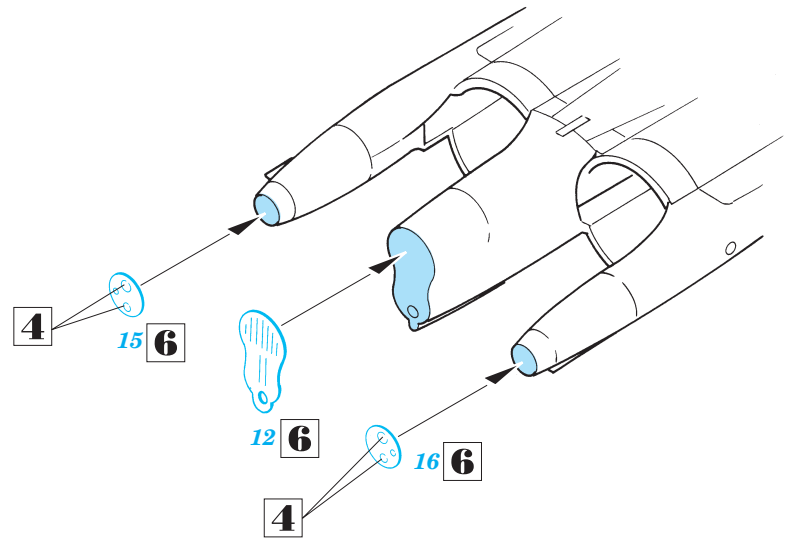

F-111 D/F Aardvark

SS175

1/72 scale detail set for Hasegawa kit • sada detailů pro model Hasegawa 1/72

Print

použité barvy
used colors

- 1** GREY
ŠEDÁ
- 2** YELLOW
LUTÁ
- 3** ALUMINIUM
HLINÍK
- 4** BLACK
ČERNÁ
- 5** NATURAL METAL COLOR
BARVA KOVU
- 6** CAMOUFLAGE COLOR
BARVA KAMUFLÁ E

- SYMMETRICAL ASSEMBLY
SYMETRICKÁ MONTÁ
- REMOVE
ODSTRANIT
- BEND
OHNOUT
- REPLACE
NAHRADIT
- GRIND
OBROUSIT
- OPTION
VOLBA

ORIGINAL KIT PARTS
PŮVODNÍ DÍLY STAVEBNICE

PHOTO-ETCHED PARTS
LEPTANÉ DÍLY

PARTS TO BE REMOVED
DÍLY K ODSTRANĚNÍ