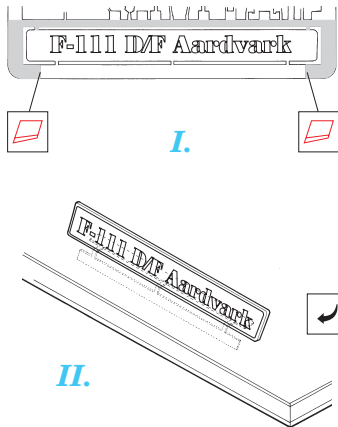

F-111 D/F Aardvark

SS175

1/72 scale detail set for Hasegawa kit • sada detailů pro model Hasegawa 1/72

Print

použité barvy
used colors

- 1** GREY
ŠEDÁ
- 2** YELLOW
LUTÁ
- 3** ALUMINIUM
HLINÍK
- 4** BLACK
ČERNÁ
- 5** NATURAL METAL COLOR
BARVA KOVU
- 6** CAMOUFLAGE COLOR
BARVA KAMUFLÁ E

- SYMMETRICAL ASSEMBLY
SYMETRICKÁ MONTÁ
- REMOVE
ODSTRANIT
- BEND
OHNOUT
- REPLACE
NAHRADIT
- GRIND
OBROUSIT
- OPTION
VOLBA

ORIGINAL KIT PARTS
PŮVODNÍ DÍLY STAVEBNICE

PHOTO-ETCHED PARTS
LEPTANÉ DÍLY

PARTS TO BE REMOVED
DÍLY K ODSTRANĚNÍ

References : Detail & Scale - F-111 Aardvark
Verlinden Lock On No.5 - F-111 E/F Aardvark