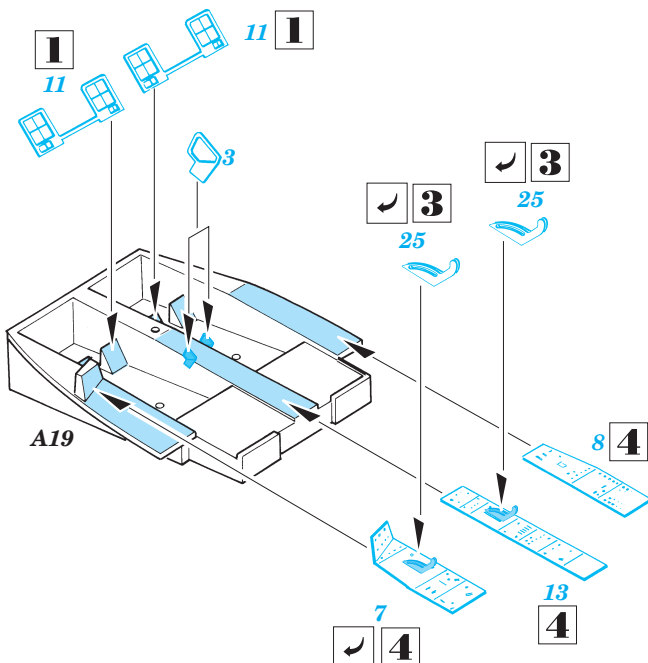

F-111 D/F Aardvark

SS175

1/72 scale detail set for Hasegawa kit • sada detailů pro model Hasegawa 1/72

Print

použité barvy
used colors

- 1** GREY
ŠEDÁ
- 2** YELLOW
LUTÁ
- 3** ALUMINIUM
HLINÍK
- 4** BLACK
ČERNÁ
- 5** NATURAL METAL COLOR
BARVA KOVU
- 6** CAMOUFLAGE COLOR
BARVA KAMUFLÁ E

- SYMMETRICAL ASSEMBLY
SYMETRICKÁ MONTÁ
- REMOVE
ODSTRANIT
- BEND
OHNOUT
- REPLACE
NAHRADIT
- GRIND
OBROUSIT
- OPTION
VOLBA

ORIGINAL KIT PARTS
PŮVODNÍ DÍLY STAVEBNICE

PHOTO-ETCHED PARTS
LEPTANÉ DÍLY

PARTS TO BE REMOVED
DÍLY K ODSTRANĚNÍ