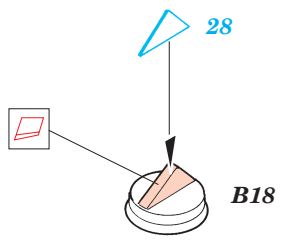

F-111 D/F Aardvark

SS175

1/72 scale detail set for Hasegawa kit • sada detailů pro model Hasegawa 1/72

Print

použité barvy
used colors

- 1** GREY
ŠEDÁ
- 2** YELLOW
LUTÁ
- 3** ALUMINIUM
HLINÍK
- 4** BLACK
ČERNÁ
- 5** NATURAL METAL COLOR
BARVA KOVU
- 6** CAMOUFLAGE COLOR
BARVA KAMUFLÁ E

- SYMMETRICAL ASSEMBLY
SYMETRICKÁ MONTÁ
- REMOVE
ODSTRANIT
- BEND
OHNOUT
- REPLACE
NAHRADIT
- GRIND
OBROUSIT
- OPTION
VOLBA

ORIGINAL KIT PARTS
PŮVODNÍ DÍLY STAVEBNICE

PHOTO-ETCHED PARTS
LEPTANÉ DÍLY

PARTS TO BE REMOVED
DÍLY K ODSTRANĚNÍ