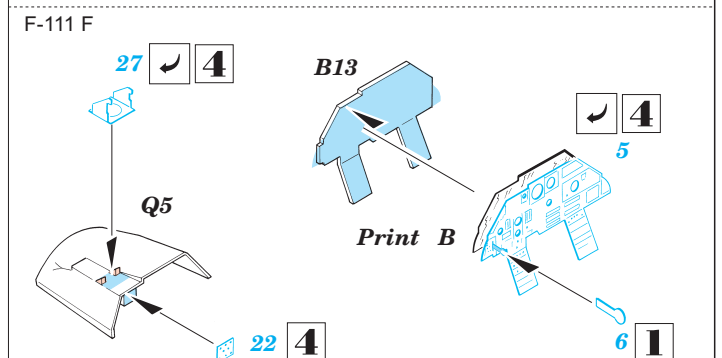

F-111 D/F Aardvark

SS175

1/72 scale detail set for Hasegawa kit • sada detailů pro model Hasegawa 1/72

Print

použité barvy
used colors

- 1** GREY
ŠEDÁ
- 2** YELLOW
LUTÁ
- 3** ALUMINIUM
HLINÍK
- 4** BLACK
ČERNÁ
- 5** NATURAL METAL COLOR
BARVA KOVU
- 6** CAMOUFLAGE COLOR
BARVA KAMUFLÁ E

- SYMMETRICAL ASSEMBLY
SYMETRICKÁ MONTÁ
- REMOVE
ODSTRANIT
- BEND
OHNOUT
- REPLACE
NAHRADIT
- GRIND
OBROUSIT
- OPTION
VOLBA

ORIGINAL KIT PARTS
PŮVODNÍ DÍLY STAVEBNICE

PHOTO-ETCHED PARTS
LEPTANÉ DÍLY

PARTS TO BE REMOVED
DÍLY K ODSTRANĚNÍ