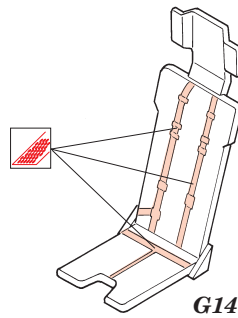

F-111 D/F Aardvark

SS175

1/72 scale detail set for Hasegawa kit • sada detailů pro model Hasegawa 1/72

Print

použité barvy
used colors

- 1** GREY
ŠEDÁ
- 2** YELLOW
LUTÁ
- 3** ALUMINIUM
HLINÍK
- 4** BLACK
ČERNÁ
- 5** NATURAL METAL COLOR
BARVA KOVU
- 6** CAMOUFLAGE COLOR
BARVA KAMUFLÁ E

- SYMMETRICAL ASSEMBLY
SYMETRICKÁ MONTÁ
- REMOVE
ODSTRANIT
- BEND
OHNOUT
- REPLACE
NAHRADIT
- GRIND
OBROUSIT
- OPTION
VOLBA

ORIGINAL KIT PARTS
PŮVODNÍ DÍLY STAVEBNICE

PHOTO-ETCHED PARTS
LEPTANÉ DÍLY

PARTS TO BE REMOVED
DÍLY K ODSTRANĚNÍ