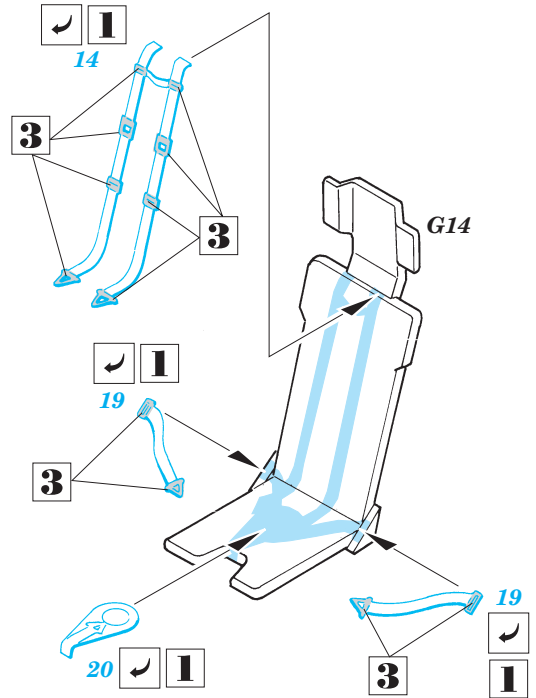

F-111 D/F Aardvark

SS175

1/72 scale detail set for Hasegawa kit • sada detailů pro model Hasegawa 1/72

Print

použité barvy
used colors

- 1** GREY
ŠEDÁ
- 2** YELLOW
LUTÁ
- 3** ALUMINIUM
HLINÍK
- 4** BLACK
ČERNÁ
- 5** NATURAL METAL COLOR
BARVA KOVU
- 6** CAMOUFLAGE COLOR
BARVA KAMUFLÁ E

- SYMMETRICAL ASSEMBLY
SYMETRICKÁ MONTÁ
- REMOVE
ODSTRANIT
- BEND
OHNOUT
- REPLACE
NAHRADIT
- GRIND
OBROUSIT
- OPTION
VOLBA

ORIGINAL KIT PARTS
PŮVODNÍ DÍLY STAVEBNICE

PHOTO-ETCHED PARTS
LEPTANÉ DÍLY

PARTS TO BE REMOVED
DÍLY K ODSTRANĚNÍ