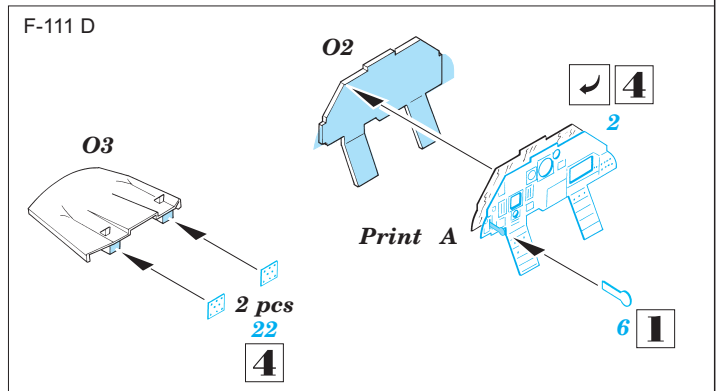

F-111 D/F Aardvark

SS175

1/72 scale detail set for Hasegawa kit • sada detailů pro model Hasegawa 1/72

Print

použité barvy
used colors

- 1** GREY
ŠEDÁ
- 2** YELLOW
LUTÁ
- 3** ALUMINIUM
HLINÍK
- 4** BLACK
ČERNÁ
- 5** NATURAL METAL COLOR
BARVA KOVU
- 6** CAMOUFLAGE COLOR
BARVA KAMUFLÁ E

- SYMMETRICAL ASSEMBLY
SYMETRICKÁ MONTÁ
- REMOVE
ODSTRANIT
- BEND
OHNOUT
- REPLACE
NAHRADIT
- GRIND
OBROUSIT
- OPTION
VOLBA

ORIGINAL KIT PARTS
PŮVODNÍ DÍLY STAVEBNICE

PHOTO-ETCHED PARTS
LEPTANÉ DÍLY

PARTS TO BE REMOVED
DÍLY K ODSTRANĚNÍ