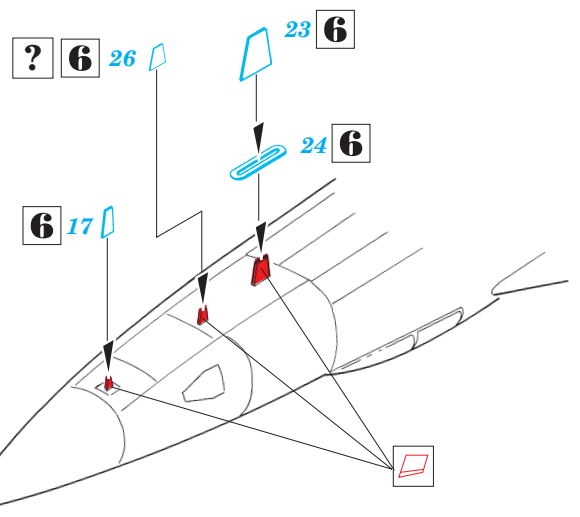

F-111 D/F Aardvark

SS175

1/72 scale detail set for Hasegawa kit • sada detailů pro model Hasegawa 1/72

Print

použité barvy
used colors

- 1** GREY
ŠEDÁ
- 2** YELLOW
LUTÁ
- 3** ALUMINIUM
HLINÍK
- 4** BLACK
ČERNÁ
- 5** NATURAL METAL COLOR
BARVA KOVU
- 6** CAMOUFLAGE COLOR
BARVA KAMUFLÁ E

- SYMMETRICAL ASSEMBLY
SYMETRICKÁ MONTÁ
- REMOVE
ODSTRANIT
- BEND
OHNOUT
- REPLACE
NAHRADIT
- GRIND
OBROUSIT
- OPTION
VOLBA

ORIGINAL KIT PARTS
PŮVODNÍ DÍLY STAVEBNICE

PHOTO-ETCHED PARTS
LEPTANÉ DÍLY

PARTS TO BE REMOVED
DÍLY K ODSTRANĚNÍ