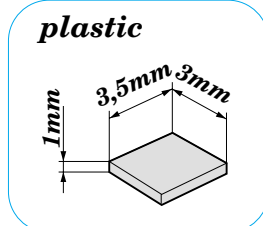

2 pcs.

D 5+C 8+C 9