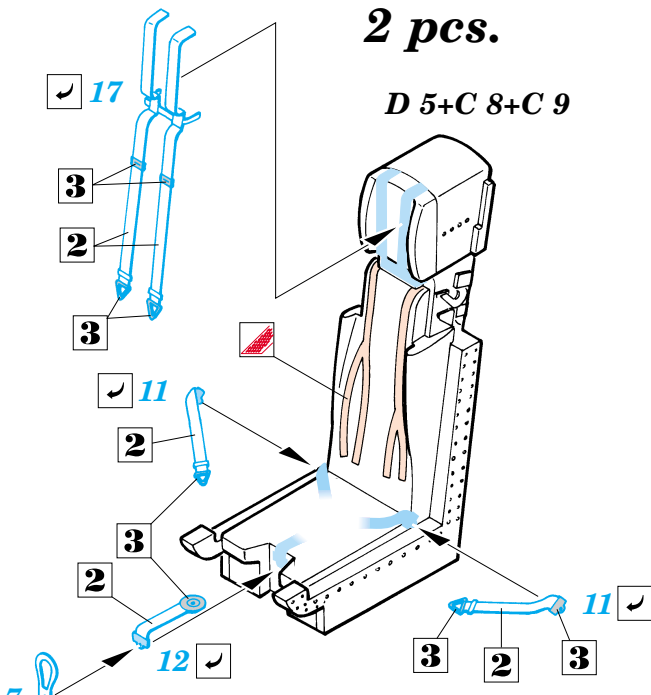

použité barvy
used colors

- SYMMETRICAL ASSEMBLY
SYMETRICKÁ MONTÁŽ
- REMOVE
ODSTRANIT
- BEND
OHNOUT
- REPLACE
NAHRADIT
- GRIND
OBROUSIT
- OPTION
VOLBA

ORIGINAL KIT PARTS
PŮVODNÍ DÍLY STAVEBNICE

PHOTO-ETCHED PARTS
LEPTANÉ DÍLY

PARTS TO BE REMOVED
DÍLY K ODSTRANĚNÍ

References: - VERLINDEN PUBL.: LOCK ON #12 - PANAVIA TORNADO IDS
 - AEROGUIDE #4 - TORNADO
 - AEROGUIDE #24 - TORNADO IDS

2 pcs.

D 5+C 8+C 9

foil