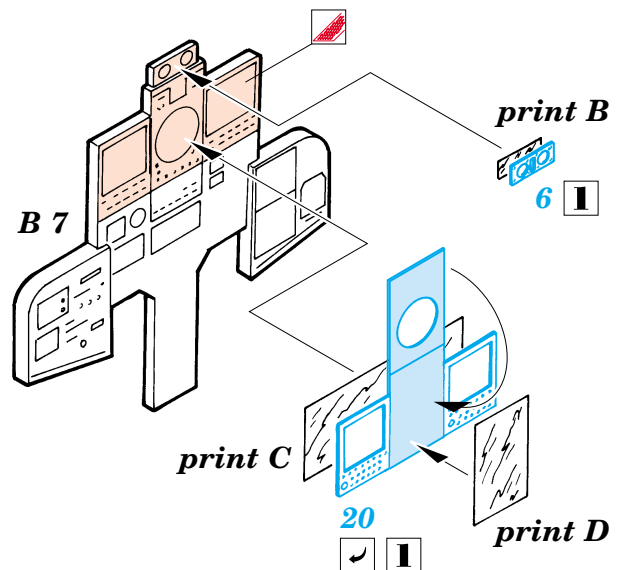

Tornado GR.1

SS174

1/72 scale detail set for Hasegawa kit • sada detailů pro model Hasegawa 1/72

PRINT

- | | |
|--|--|
| 1 GREY
ŠEDÁ | 5 WHITE
BÍLÁ |
| 2 KHAKI
KHAKI | 6 BLACK
ČERNÁ |
| 3 NATURAL METAL COLOR
BARVA KOVU | 7 CAMOUFLAGE COLOR
BARVA KAMUFLÁ E |
| 4 YELLOW
LUTÁ | |

použité barvy
used colors

- SYMMETRICAL ASSEMBLY
SYMETRICKÁ MONTÁŽ
- REMOVE
ODSTRANIT
- BEND
OHNOUT
- REPLACE
NAHRADIT
- GRIND
OBROUSIT
- OPTION
VOLBA

ORIGINAL KIT PARTS
PŮVODNÍ DÍLY STAVEBNICE

PHOTO-ETCHED PARTS
LEPTANÉ DÍLY

PARTS TO BE REMOVED
DÍLY K ODSTRANĚNÍ

References: - VERLINDEN PUBL.: LOCK ON #12 - PANAVIA TORNADO IDS
 - AEROGUIDE #4 - TORNADO
 - AEROGUIDE #24 - TORNADO IDS

2 pcs.

D 5+C 8+C 9

foil