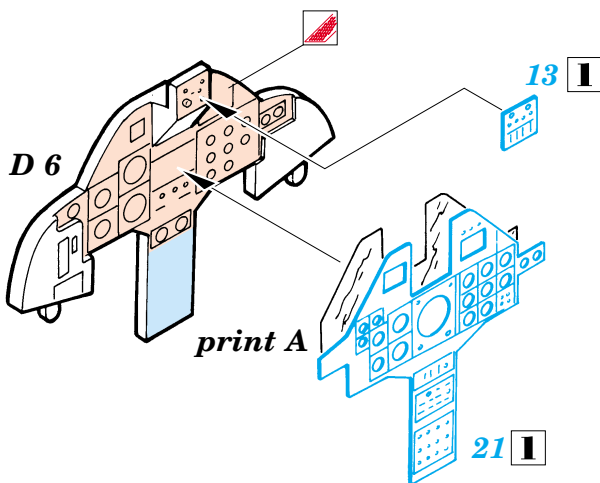

Tornado GR.1

SS174

1/72 scale detail set for Hasegawa kit • sada detailů pro model Hasegawa 1/72

PRINT

- | | |
|--|--|
| 1 GREY
ŠEDÁ | 5 WHITE
BÍLÁ |
| 2 KHAKI
KHAKI | 6 BLACK
ČERNÁ |
| 3 NATURAL METAL COLOR
BARVA KOVU | 7 CAMOUFLAGE COLOR
BARVA KAMUFLÁ E |
| 4 YELLOW
LUTÁ | |

použité barvy
used colors

- SYMMETRICAL ASSEMBLY
SYMETRICKÁ MONTÁŽ
- REMOVE
ODSTRANIT
- BEND
OHNOUT
- REPLACE
NAHRADIT
- GRIND
OBROUSIT
- OPTION
VOLBA

ORIGINAL KIT PARTS
PŮVODNÍ DÍLY STAVEBNICE

PHOTO-ETCHED PARTS
LEPTANÉ DÍLY

PARTS TO BE REMOVED
DÍLY K ODSTRANĚNÍ

References: - VERLINDEN PUBL.: LOCK ON #12 - PANAVIA TORNADO IDS
 - AEROGUIDE #4 - TORNADO
 - AEROGUIDE #24 - TORNADO IDS

2 pcs.

D 5+C 8+C 9

foil