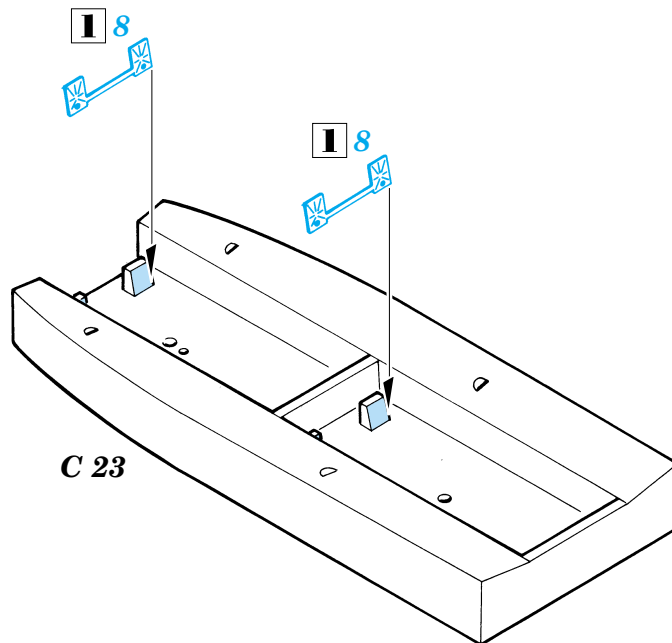

Tornado GR.1

SS174

1/72 scale detail set for Hasegawa kit • sada detailů pro model Hasegawa 1/72

PRINT

- | | |
|--|--|
| 1 GREY
ŠEDÁ | 5 WHITE
BÍLÁ |
| 2 KHAKI
KHAKI | 6 BLACK
ČERNÁ |
| 3 NATURAL METAL COLOR
BARVA KOVU | 7 CAMOUFLAGE COLOR
BARVA KAMUFLÁ E |
| 4 YELLOW
LUTÁ | |

použité barvy
used colors

- SYMMETRICAL ASSEMBLY
SYMETRICKÁ MONTÁŽ
- REMOVE
ODSTRANIT
- BEND
OHNOUT
- REPLACE
NAHRADIT
- GRIND
OBROUSIT
- OPTION
VOLBA

ORIGINAL KIT PARTS
PŮVODNÍ DÍLY STAVEBNICE

PHOTO-ETCHED PARTS
LEPTANÉ DÍLY

PARTS TO BE REMOVED
DÍLY K ODSTRANĚNÍ

References: - VERLINDEN PUBL.: LOCK ON #12 - PANAVIA TORNADO IDS
 - AEROGUIDE #4 - TORNADO
 - AEROGUIDE #24 - TORNADO IDS

2 pcs.

D 5+C 8+C 9

foil