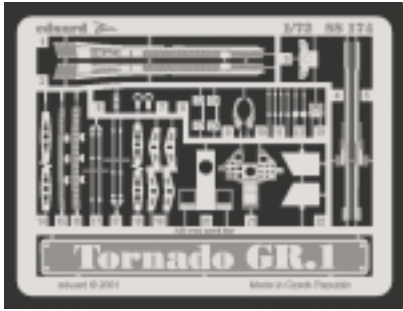

Tornado GR.1

SS174

1/72 scale detail set for Hasegawa kit • sada detailů pro model Hasegawa 1/72

PRINT

- | | |
|--|--|
| 1 GREY
ŠEDÁ | 5 WHITE
BÍLÁ |
| 2 KHAKI
KHAKI | 6 BLACK
ČERNÁ |
| 3 NATURAL METAL COLOR
BARVA KOVU | 7 CAMOUFLAGE COLOR
BARVA KAMUFLÁ E |
| 4 YELLOW
LUTÁ | |

použité barvy
used colors

- SYMMETRICAL ASSEMBLY
SYMETRICKÁ MONTÁŽ
- REMOVE
ODSTRANIT
- BEND
OHNOUT
- REPLACE
NAHRADIT
- GRIND
OBROUSIT
- OPTION
VOLBA

ORIGINAL KIT PARTS
PŮVODNÍ DÍLY STAVEBNICE

PHOTO-ETCHED PARTS
LEPTANÉ DÍLY