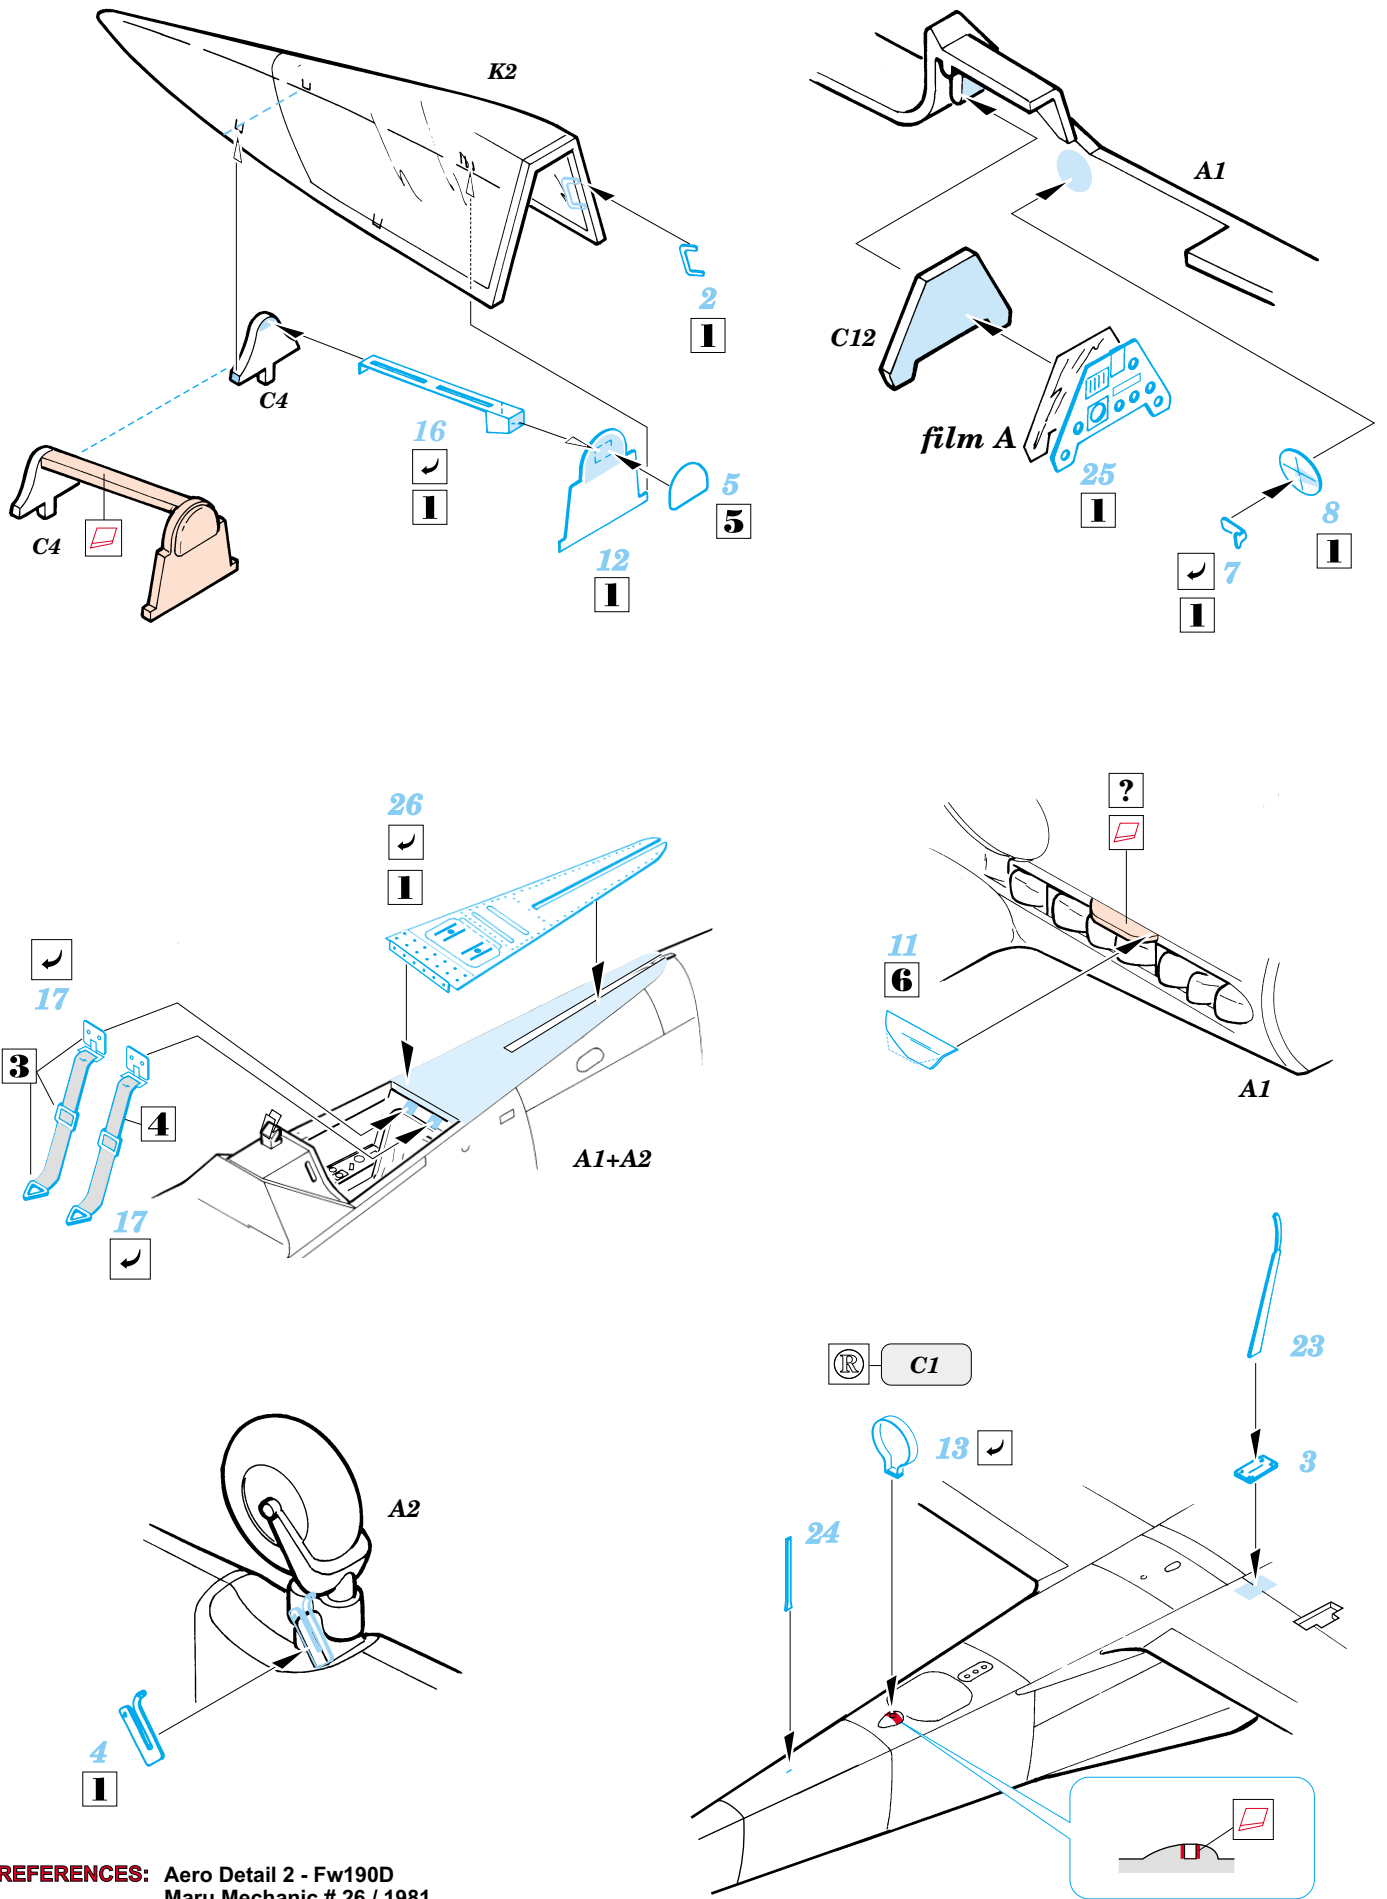

- | | |
|--|---|
| | SYMMETRICAL ASSEMBLY
SYMETRICKÁ MONTÁŽ |
| | REMOVE
ODSTRANIT |
| | BEND
OHNOUT |
| | REPLACE
NAHRADIT |
| | GRIND
OBROUSIT |
| | OPTION
VOLBA |

ORIGINAL KIT PARTS
PŮVODNÍ DÍLY STAVEBNICE

PHOTO-ETCHED PARTS
LEPTANÉ DÍLY

PARTS TO BE REMOVED
DÍLY K ODSTRANĚNÍ

II.

REFERENCES: Aero Detail 2 - Fw190D
 Maru Mechanic # 26 / 1981
 Squadron/Signal Pbl. Walk Around - Fw 190D