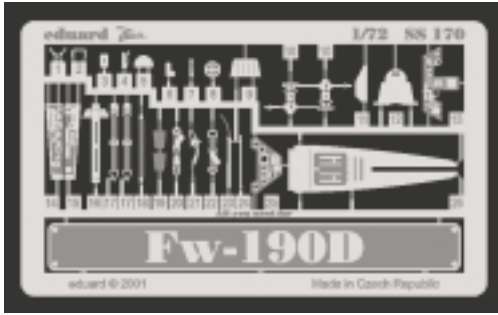

FW-190 D

eduard

SS170

1/72 scale detail set for Hasegawa kit • sada detailů pro model Hasegawa 1/72

FILM

užívané barvy
used colors

- | | |
|------------------------------|--|
| 1 GREY
ŠEDÁ | 5 BROWN
HNĚDÁ |
| 2 BLACK
ČERNÁ | 6 CAMOUFLAGE COLOR
BARVA KAMUFLÁ E |
| 3 ALUMINIUM
HLINÍK | |
| 4 TAN
BĚ OVÁ | |

- | | |
|--|---|
| | SYMMETRICAL ASSEMBLY
SYMETRICKÁ MONTÁŽ |
| | REMOVE
ODSTRANIT |
| | BEND
OHNOUT |
| | REPLACE
NAHRADIT |
| | GRIND
OBROUSIT |
| | OPTION
VOLBA |

ORIGINAL KIT PARTS
PŮVODNÍ DÍLY STAVEBNICE