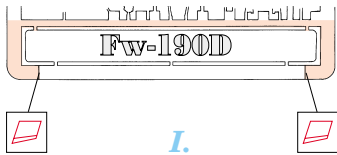

FW-190 D

eduard

SS170

1/72 scale detail set for Hasegawa kit • sada detailů pro model Hasegawa 1/72

FILM

užívané barvy
used colors

1 GREY ŠEDÁ	5 BROWN HNĚDÁ
2 BLACK ČERNÁ	6 CAMOUFLAGE COLOR BARVA KAMUFLÁ E
3 ALUMINIUM HLINÍK	
4 TAN BĚ OVÁ	

	SYMMETRICAL ASSEMBLY SYMETRICKÁ MONTÁŽ
	REMOVE ODSTRANIT
	BEND OHNOUT
	REPLACE NAHRADIT
	GRIND OBROUSIT
	OPTION VOLBA

ORIGINAL KIT PARTS
PŮVODNÍ DÍLY STAVEBNICE

PHOTO-ETCHED PARTS
LEPTANÉ DÍLY

PARTS TO BE REMOVED
DÍLY K ODSTRANĚNÍ

II.