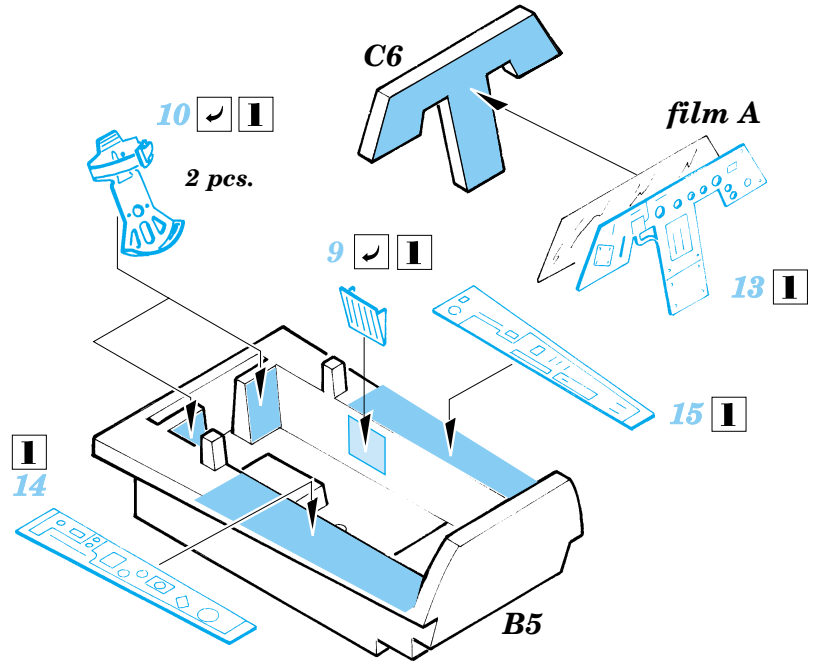

- | | |
|--|---|
| | SYMMETRICAL ASSEMBLY
SYMETRICKÁ MONTÁŽ |
| | REMOVE
ODSTRANIT |
| | BEND
OHNOUT |
| | REPLACE
NAHRADIT |
| | GRIND
OBROUSIT |
| | OPTION
VOLBA |

ORIGINAL KIT PARTS
PŮVODNÍ DÍLY STAVEBNICE

PHOTO-ETCHED PARTS
LEPTANÉ DÍLY

PARTS TO BE REMOVED
DÍLY K ODSTRANĚNÍ

II.

REFERENCES: Aero Detail 2 - Fw190D
 Maru Mechanic # 26 / 1981
 Squadron/Signal Pbl. Walk Around - Fw 190D