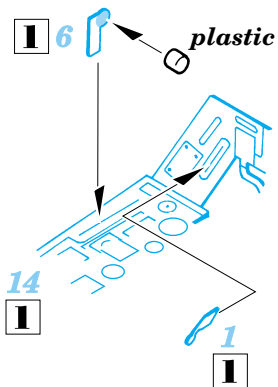

- | | |
|--|---|
| | SYMMETRICAL ASSEMBLY
SYMETRICKÁ MONTÁŽ |
| | REMOVE
ODSTRANIT |
| | BEND
OHNOUT |
| | REPLACE
NAHRADIT |
| | GRIND
OBROUSIT |
| | OPTION
VOLBA |

ORIGINAL KIT PARTS
PŮVODNÍ DÍLY STAVEBNICE

PHOTO-ETCHED PARTS
LEPTANÉ DÍLY

PARTS TO BE REMOVED
DÍLY K ODSTRANĚNÍ

II.

REFERENCES: Aero Detail 2 - Fw190D
 Maru Mechanic # 26 / 1981
 Squadron/Signal Pbl. Walk Around - Fw 190D