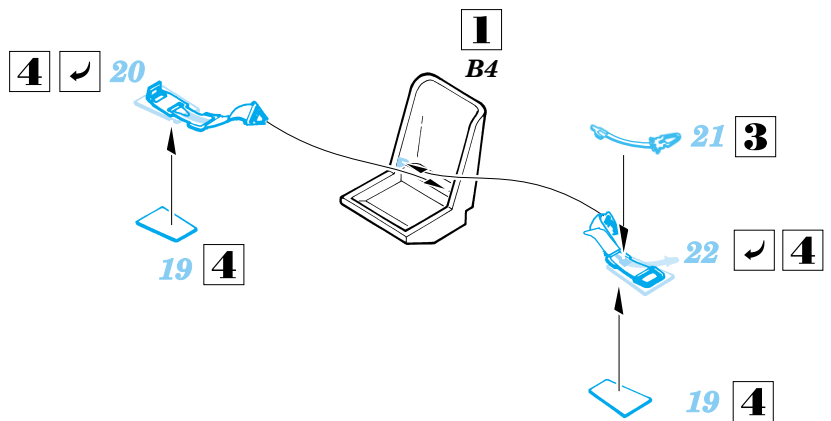

- | | |
|--|---|
| | SYMMETRICAL ASSEMBLY
SYMETRICKÁ MONTÁŽ |
| | REMOVE
ODSTRANIT |
| | BEND
OHNOUT |
| | REPLACE
NAHRADIT |
| | GRIND
OBROUSIT |
| | OPTION
VOLBA |

ORIGINAL KIT PARTS
PŮVODNÍ DÍLY STAVEBNICE

PHOTO-ETCHED PARTS
LEPTANÉ DÍLY

PARTS TO BE REMOVED
DÍLY K ODSTRANĚNÍ

II.

REFERENCES: Aero Detail 2 - Fw190D
 Maru Mechanic # 26 / 1981
 Squadron/Signal Pbl. Walk Around - Fw 190D