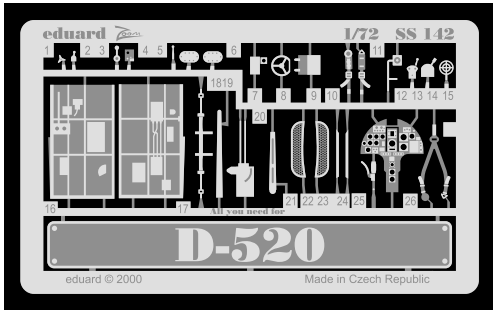

SS142

# D-520

1/72 scale detail set for Hasegawa kit • sada detailů pro model Hasegawa 1/72

eduard

FILM

použité barvy  
used colors

- |                             |  |
|-----------------------------|--|
| <b>1</b> SILVER<br>STŘÍBRNÁ | <b>4</b> BLACK<br>ČERNÁ                      |
| <b>2</b> TAN<br>BÉŽOVÁ      | <b>5</b> NATURAL METAL COLOR<br>BARVA KOVU   |
| <b>3</b> GREY<br>ŠEDÁ       | <b>6</b> CAMOUFLAGE COLOR<br>BARVA KAMUFLÁŽE |

- SYMMETRICAL ASSEMBLY  
SYMETRICKÁ MONTÁŽ
- REMOVE  
ODSTRANIT
- BEND  
OHNOUT
- REPLACE  
NAHRADIT
- GRIND  
OBROUSIT
- OPTION  
VOLBA

ORIGINAL KIT PARTS  
PŮVODNÍ DÍLY STAVEBNICE

PHOTO-ETCHED PARTS  
LEPTANÉ DÍLY