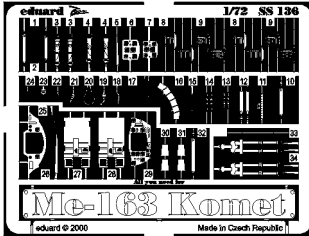

SS136

# Me-163 Komet

sada detailů pro model Academy 1/72 • 1/72 scale detail set for Academy kit

eduard

*použití barvy*  
*used colors*

- 1** ČERNÁ  
BLACK
- 2** SVĚTLĚ ŠEDÁ  
LIGHT GRAY
- 3** BARVA KAMUFLÁŽE  
CAMOUFLAGE COLOR
- 4** BÉŽOVÁ  
TAN
- 5** STŘÍBRNÁ  
SILVER
- 6** ČERVENÁ  
RED