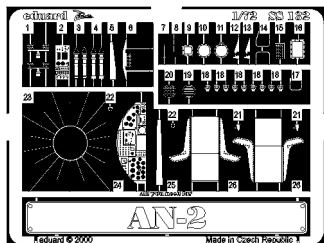

# AN-2

1/72 scale detail set for Italeri kit • sada detailů pro model Italeri 1/72

used colors  
použité barvy

- |                                      |  |
|--------------------------------------|--|
| <b>1</b> BLACK<br>ČERNÁ              | <b>4</b> ALUMINIUM<br>HLINÍK                 |
| <b>2</b> MEDIUM GRAY<br>STŘEDNĚ ŠEDÁ | <b>5</b> NATURAL METAL COLOR<br>BARVA KOVU   |
| <b>3</b> TAN<br>BĚŽOVÁ               | <b>6</b> CAMOUFLAGE COLOR<br>BARVA KAMUFLÁŽE |

- SYMMETRICAL ASSEMBLY  
SYMETRICKÁ MONTÁŽ
- REMOVE  
ODSTRÁNIT
- BEND  
OHNOUT
- REPLACE  
NAHRADIT
- GRIND  
OBROUSIT
- OPTION  
VOLBA