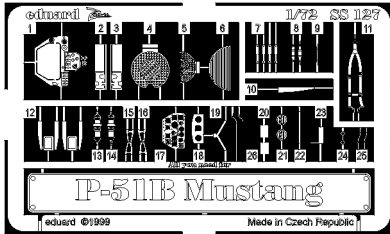

SS127

P-51B Mustang

sada detailů pro model Academy 1/72 • 1/72 scale detail set for Academy kit

použité barvy
used colors

- | | |
|-----------------------------|-------------------------------|
| 1 ZELENÁ
GREEN | 4 ČERNÁ
BLACK |
| 2 BĚŽOVÁ
TAN | 5 ŠEDÁ
GREY |
| 3 STŘÍBRNÁ
SILVER | 6 DĚTOVINA
GUNMETAL |

- SYMETRICKÁ MONTÁŽ
SYMMETRICAL ASSEMBLY
- ODSTRANIT
REMOVE
- OHNOUT
BEND
- NAHRADIT
REPLACE
- OBROUSIT
GRIND
- VOLBA
OPTION

Eduard M.A. © 1999

www.eduard.cz

Made in Czech Republic