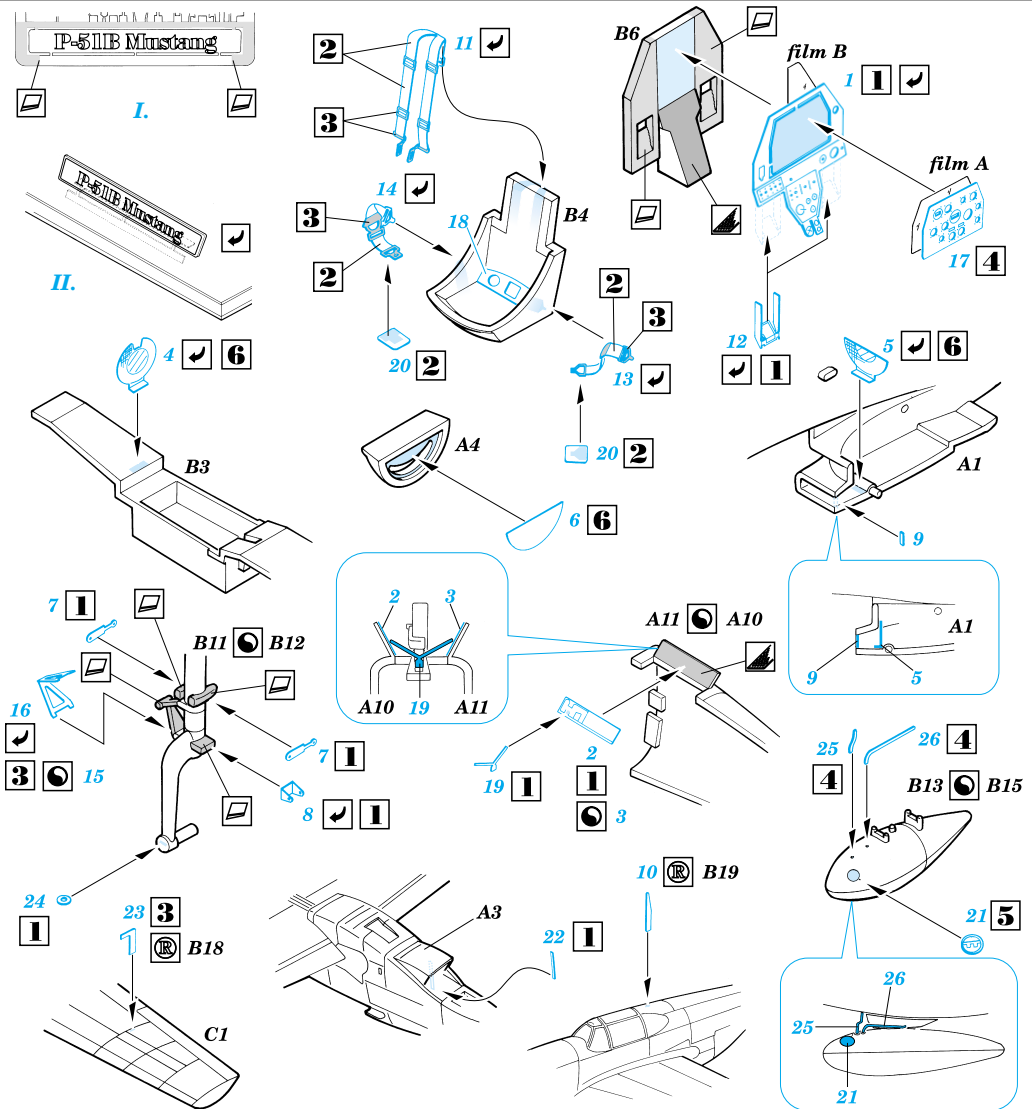

SS127

P-51B Mustang

sada detailů pro model Academy 1/72 • 1/72 scale detail set for Academy kit

použité barvy
used colors

- | | |
|-----------------------------|-------------------------------|
| 1 ZELENÁ
GREEN | 4 ČERNÁ
BLACK |
| 2 BĚŽOVÁ
TAN | 5 ŠEDÁ
GREY |
| 3 STŘÍBRNÁ
SILVER | 6 DĚTOVINA
GUNMETAL |

- SYMETRICKÁ MONTÁŽ
SYMMETRICAL ASSEMBLY
- ODSTRANIT
REMOVE
- OHNOUT
BEND
- NAHRADIT
REPLACE
- OBROUSIT
GRIND
- VOLBA
OPTION

Eduard M.A. © 1999

www.eduard.cz

Made in Czech Republic