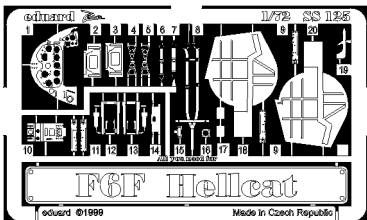

F6F Hellcat

sada detailů pro model Academy 1/72 • 1/72 scale detail set for Academy kit

použité barvy
used colors

- 1** INTERIEROVÁ ZELENÁ
INTERIOR GREEN
- 2** ČERNÁ
BLACK
- 3** BÉŽOVÁ
TAN
- 4** STŘÍBRNÁ
SILVER
- 5** BARVA KOVU
NATURAL METAL COLOR
- 6** BARVA KAMUFLÁŽE
CAMOUFLAGE COLOR

- SYMETRICKÁ MONTÁŽ
SYMMETRICAL ASSEMBLY
- ODSTRANIT
REMOVE
- OHNOUT
BEND
- NAHRADIT
REPLACE
- OBRŮSIT
GRIND
- VOLBA
OPTION