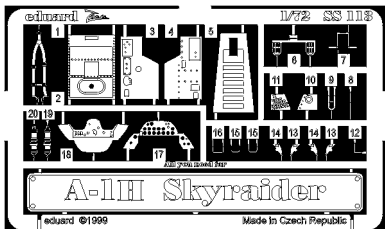

A-1H Skyraider

sada detailů pro model Hasegawa 1/72 • 1/72 scale detail set for Hasegawa kit

*pou ité barvy
used colors*

- | | |
|--|------------------------------|
| 1 ČERNÁ
BLACK | 5 HLINÍK
ALUMINIUM |
| 2 BÍLÁ
WHITE | 6 BÉŽOVÁ
TAN |
| 3 ŠEDÁ
GREY | 7 OLIVOVÁ
OLIVE |
| 4 BARVA KAMUFLÁŽE
CAMOUFLAGE COLOR | |