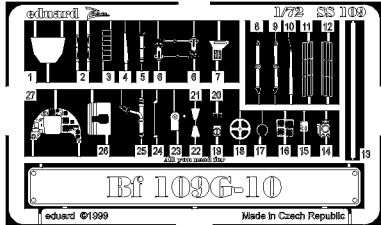

# Bf 109G-10

sada detailů pro model Revell 1/72 • 1/72 scale detail set for Revell kit

použité barvy  
used colors

- |                         |  |
|-------------------------|--|
| <b>1</b> ŠEDÁ<br>GREY   | <b>4</b> HLINÍK<br>ALUMINIUM                 |
| <b>2</b> ČERNÁ<br>BLACK | <b>5</b> OCEL<br>STEEL                       |
| <b>3</b> BÉŽOVÁ<br>TAN  | <b>6</b> BARVA KAMUFLÁŽE<br>CAMOUFLAGE COLOR |

- SYMETRICKÁ MONTÁŽ  
SYMMETRICAL ASSEMBLY
- ODSTRANIT  
REMOVE
- OHNOUT  
BEND
- NAHRADIT  
REPLACE
- OBROUSIT  
GRIND
- ? VOLBA  
OPTION