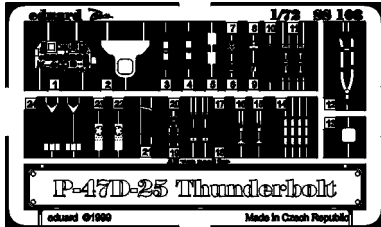

SS108

# P-47D-25 Thunderbolt

sada detailů pro model Academy 1/72 • 1/72 scale detail set for Academy kit

eduard

*použité barvy  
used color*

- 1** ZELENÁ  
GREEN
- 2** ČERNÁ  
BLACK
- 3** BÉŽOVÁ  
TAN
- 4** STŘÍBRNÁ  
SILVER
- 5** OCEL  
STEEL