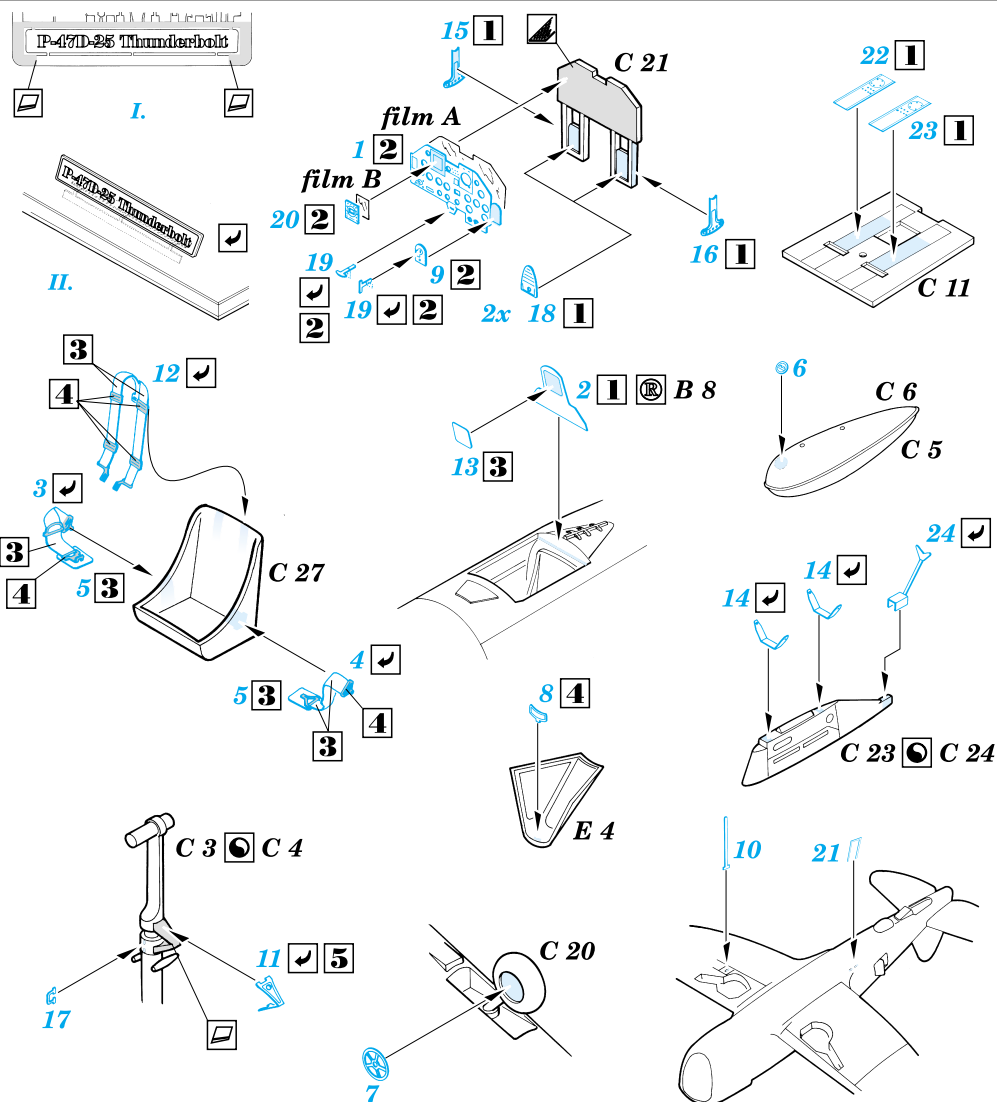

# P-47D-25 Thunderbolt

sada detailů pro model Academy 1/72 • 1/72 scale detail set for Academy kit

eduard

*použité barvy  
used color*

- 1** ZELENÁ  
GREEN
- 2** ČERNÁ  
BLACK
- 3** BÉŽOVÁ  
TAN
- 4** STŘÍBRNÁ  
SILVER
- 5** OCEL  
STEEL

- SYMETRICKÁ MONTÁŽ  
SYMMETRICAL ASSEMBLY
- ODSTRANIT  
REMOVE
- OHNOUT  
BEND
- NAHRADIT  
REPLACE
- OBROUSIT  
GRIND
- VOLBA  
OPTION

Eduard M.A. © 1999

www.eduard.cz

Made in Czech Republic