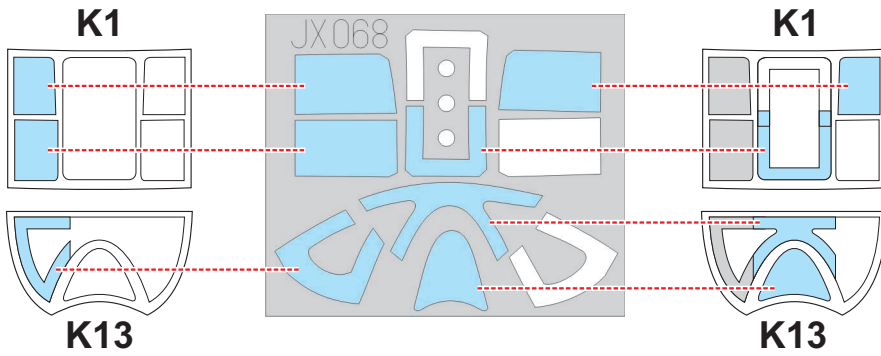

eduard
MASK

JX 068

F6F-5 Hellcat

The die-cut mask for accurate canopy frame painting of the
Trumpeter scale 1/32 KIT

1.)

 - LIQUID MASK
MASCOL

2.)

3.)

INTERIOR COLOR
BARVA INTERIÉRU

4.)

CAMOUFLAGE COLOR
BARVA KAMUFLÁŽE

5.)

REMOVE MASK
ODSTRANIT MASKU