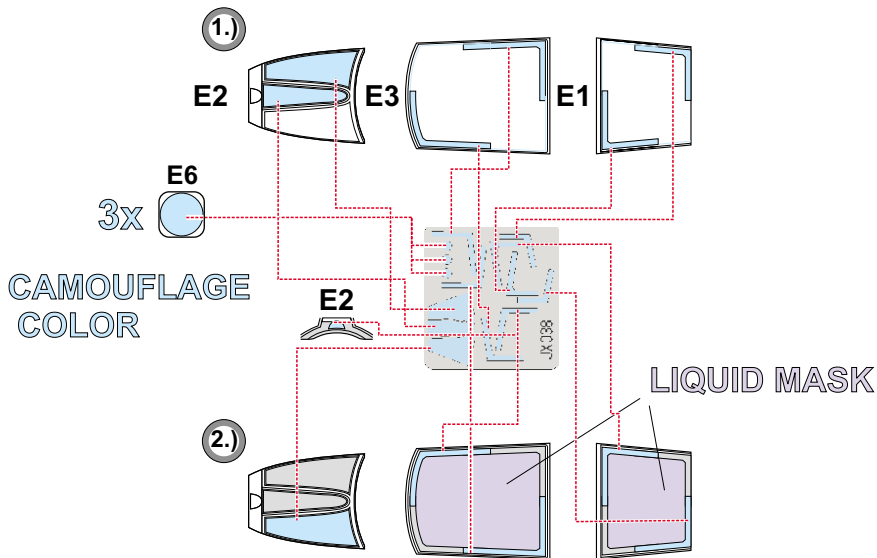

eduard
MASK

JX 038

F-104 Starfighter 1/32

The die-cut mask for accurate canopy frame painting of the
Hasegawa scale 1/32 KIT

- REFERENCES:** - Squadron/ Signal Publ. #1135 - F 104 Starfighter
 - Replic #56 / avril 1996
 - Replic #100 / décembre 1999
 - Replic #110 / octobre 2000