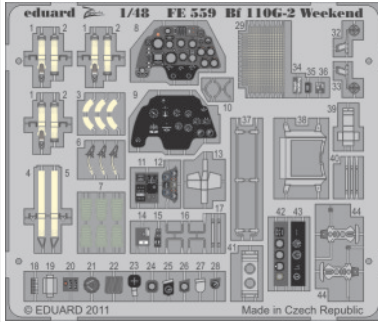

Bf 110G-2 Weekend

FE559

1/48 scale detail set for Eduard kit • sada detailů pro model Eduard 1/48

- SYMMETRICAL ASSEMBLY
SYMETRICKÁ MONTÁŽ
- REMOVE
ODSTRANIT
- BEND
OHNOUT
- REPLACE
NAHRADIT
- GRIND
OBROUSIT
- OPTION
VOLBA

ORIGINAL KIT PARTS
PŮVODNÍ DÍLY STAVEBNICE

PHOTO-ETCHED PARTS
LEPTANÉ DÍLY

PARTS TO BE REMOVED
DÍLY K ODSTRANĚNÍ

FILL
TMELIT