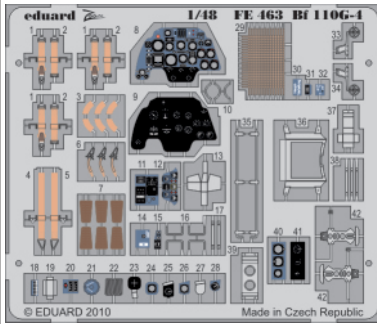

Bf 110G-4

FE463

1/48 scale detail set for Eduard Weekend kit • sada detailů pro model Eduard Weekend 1/48

- SYMMETRICAL ASSEMBLY
SYMETRICKÁ MONTÁŽ
- REMOVE
ODSTRANIT
- BEND
OHNOUT
- REPLACE
NAHRADIT
- GRIND
OBROUSIT
- OPTION
VOLBA

ORIGINAL KIT PARTS
PŮVODNÍ DÍLY STAVEBNICE

PHOTO-ETCHED PARTS
LEPTANÉ DÍLY

PARTS TO BE REMOVED
DÍLY K ODSTRANĚNÍ

FILL
TMELIT

A

B