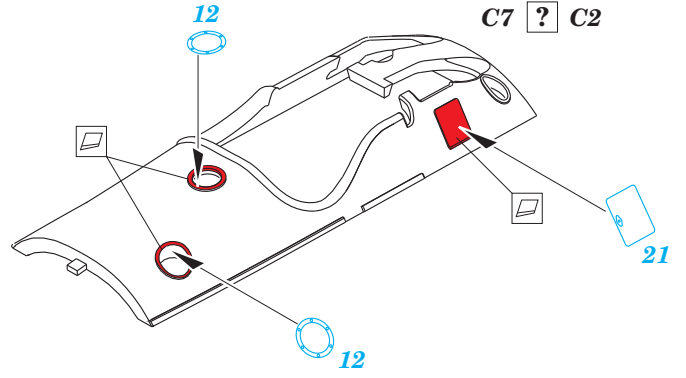

# Sopwith Camel

**FE432**

1/48 scale detail set for Eduard kit • sada detailů pro model Eduard 1/48

-  SYMMETRICAL ASSEMBLY  
SYMETRICKÁ MONTÁŽ
-  REMOVE  
ODSTRANIT
-  BEND  
OHNOUT
-  REPLACE  
NAHRADIT
-  GRIND  
OBROUSIT
-  OPTION  
VOLBA

**ORIGINAL KIT PARTS**  
PŮVODNÍ DÍLY STAVEBNICE

**PHOTO-ETCHED PARTS**  
LEPTANÉ DÍLY

**PARTS TO BE REMOVED**  
DÍLY K ODSTRANĚNÍ

**FILL**  
TMELIT

2 pcs.