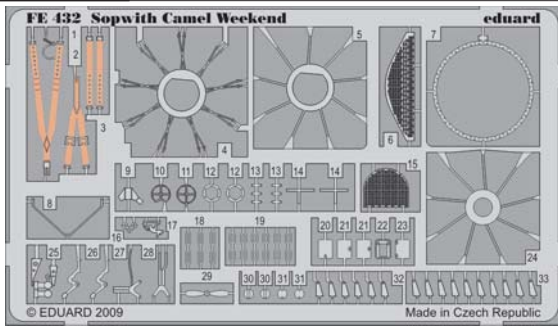

# Sopwith Camel

**FE432**

1/48 scale detail set for Eduard kit • sada detailů pro model Eduard 1/48

-  SYMMETRICAL ASSEMBLY  
SYMETRICKÁ MONTÁŽ
-  REMOVE  
ODSTRANIT
-  BEND  
OHNOUT
-  REPLACE  
NAHRADIT
-  GRIND  
OBROUSIT
-  OPTION  
VOLBA

**ORIGINAL KIT PARTS**  
PŮVODNÍ DÍLY STAVEBNICE

**PHOTO-ETCHED PARTS**  
LEPTANÉ DÍLY

**PARTS TO BE REMOVED**  
DÍLY K ODSTRANĚNÍ

**FILL**  
TMELIT

2 pcs.