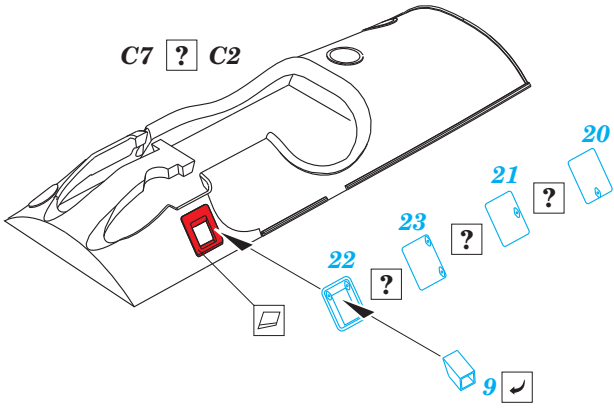

# Sopwith Camel

**FE432**

1/48 scale detail set for Eduard kit • sada detailů pro model Eduard 1/48

-  SYMMETRICAL ASSEMBLY  
SYMETRICKÁ MONTÁŽ
-  REMOVE  
ODSTRANIT
-  BEND  
OHNOUT
-  REPLACE  
NAHRADIT
-  GRIND  
OBROUSIT
-  OPTION  
VOLBA

**ORIGINAL KIT PARTS**  
PŮVODNÍ DÍLY STAVEBNICE

**PHOTO-ETCHED PARTS**  
LEPTANÉ DÍLY

**PARTS TO BE REMOVED**  
DÍLY K ODSTRANĚNÍ

**FILL**  
TMELIT

2 pcs.