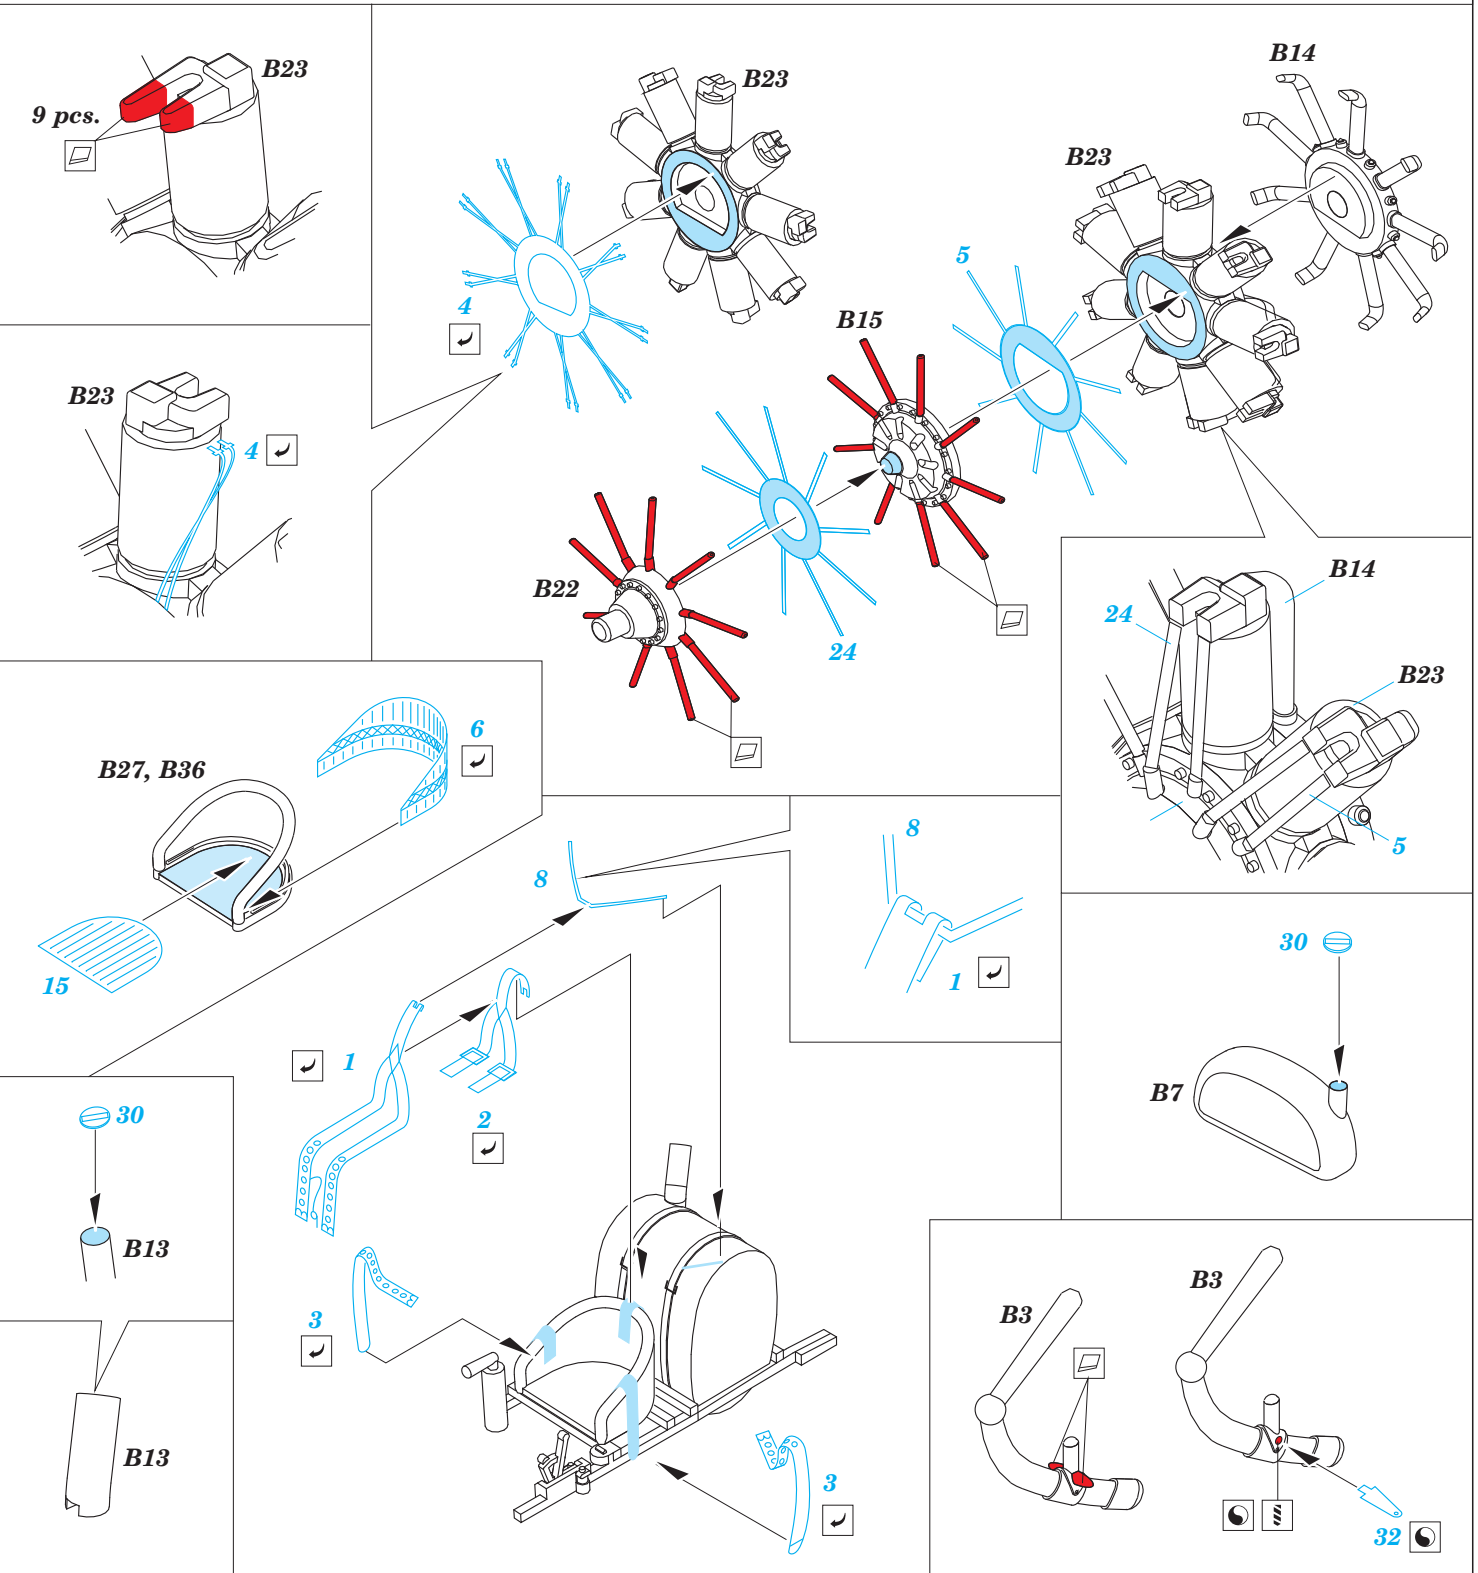

# Sopwith Camel

**FE432**

1/48 scale detail set for Eduard kit • sada detailů pro model Eduard 1/48

-  SYMMETRICAL ASSEMBLY  
SYMETRICKÁ MONTÁŽ
-  REMOVE  
ODSTRANIT
-  BEND  
OHNOUT
-  REPLACE  
NAHRADIT
-  GRIND  
OBROUSIT
-  OPTION  
VOLBA

**ORIGINAL KIT PARTS**  
PŮVODNÍ DÍLY STAVEBNICE

**PHOTO-ETCHED PARTS**  
LEPTANÉ DÍLY

**PARTS TO BE REMOVED**  
DÍLY K ODSTRANĚNÍ

**FILL**  
TMELIT

2 pcs.