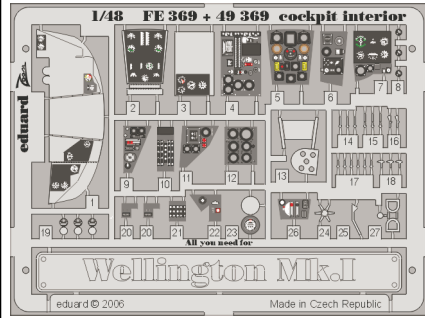

Wellington Mk.I cockpit

eduard

FE369

1/48 scale detail set for Trumpeter kit • sada detailů pro model Trumpeter 1/48

- SYMMETRICAL ASSEMBLY
SYMETRICKÁ MONTÁŽ
- REMOVE
ODSTRANIT
- BEND
OHNOUT
- REPLACE
NAHRADIT
- GRIND
OBROUSIT
- OPTION
VOLBA