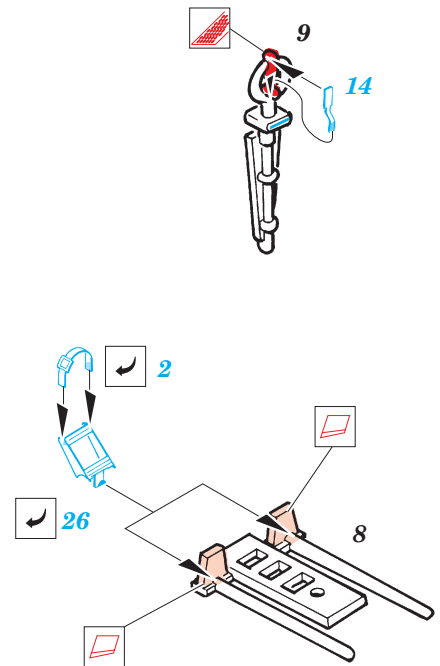

Spitfire Mk.IXc/XVIe

1/48 scale detail set **AIRFIX** kit • sada detailů pro model **AIRFIX** 1/48

FE366

film

□ □ □
FE 366 + 49 366
Spitfire
Mk.IXc/XVIe

- ★ APPLY EXPRESS MASK AND PAINT BEFORE GLUING
POUŤ IT EXPRESS MASK NABARVIT PŘED SLEPENÍM
- ◐ SYMETRICAL ASSEMBLY
SYMETRICKÁ MONTÁŽ
- ◑ REMOVE
ODSTRANIT
- ◒ GRIND
OBROUSIT
- ◓ DRILL HOLE
VRTAT OTVOR
- ↪ BEND
OHNOUT
- ⊕ OPTION
VOLBA
- Ⓜ REPLACE
NAHRADIT

■ ORIGINAL KIT PARTS
PŮVODNÍ DÍLY STAVEBNICE

■ PHOTO-ETCHED PARTS
LEPTANÉ DÍLY

■ PARTS TO BE REMOVED
DÍLY K ODSTRANĚNÍ

■ FILL
TMELIT

REFERENCES:
 SAM Publ. - Spitfire
 Aero Detail #27 - Spitfire Mk.VI~XVI