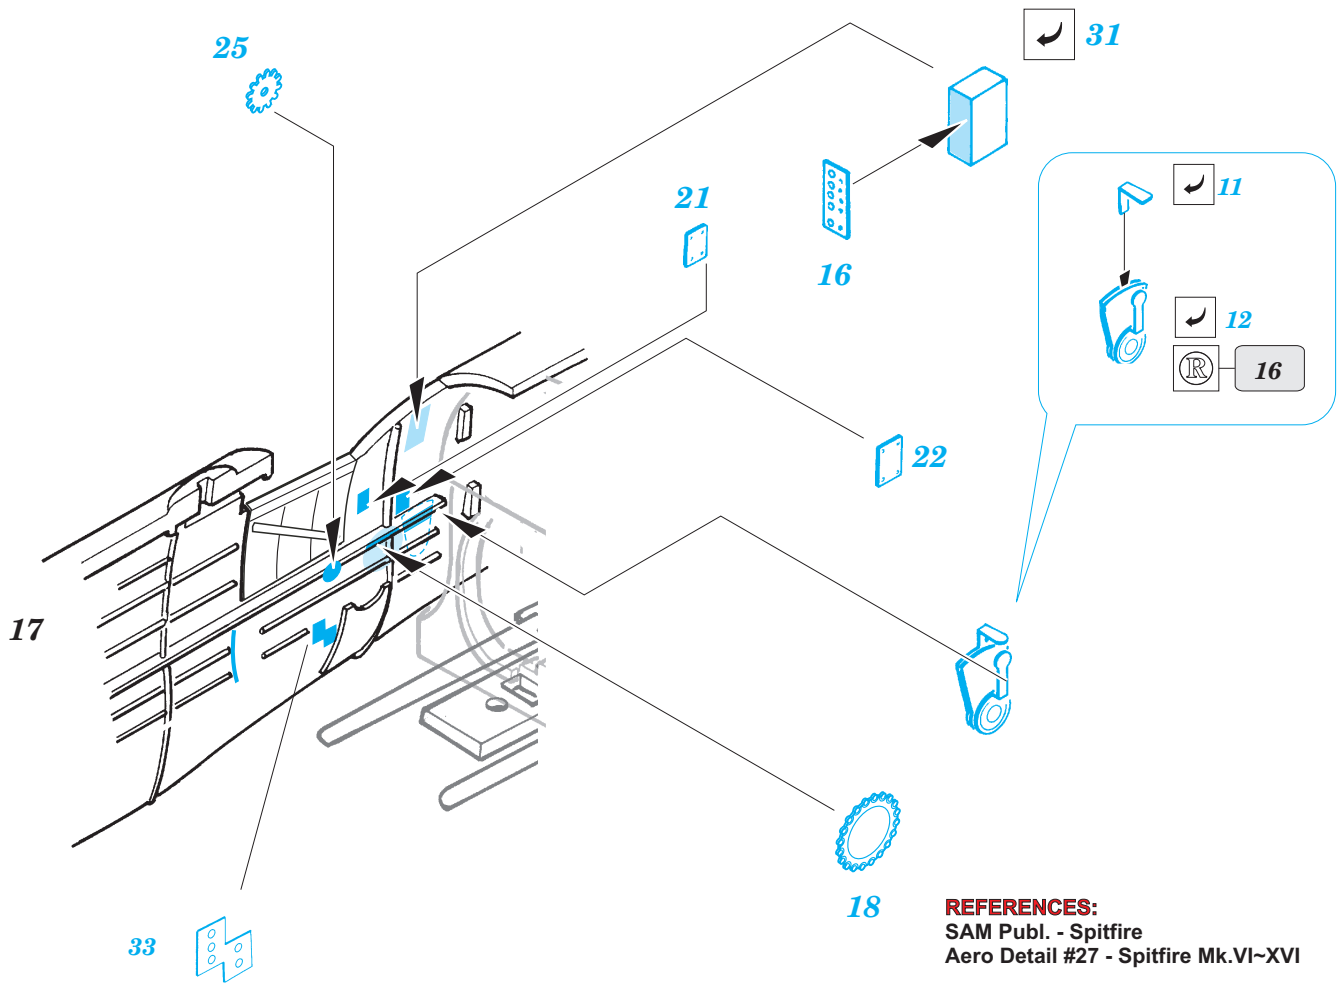

Spitfire Mk.IXc/XVIe

1/48 scale detail set **AIRFIX** kit • sada detailů pro model **AIRFIX** 1/48

FE366

film

□ □ □
FE 366 + 49 366
Spitfire
Mk.IXc/XVIe

- ★ APPLY EXPRESS MASK AND PAINT BEFORE GLUING
POUŤ IT EXPRESS MASK NABARVIT PŘED SLEPENÍM
- ◐ SYMETRICAL ASSEMBLY
SYMETRICKÁ MONTÁŽ
- ◑ REMOVE
ODSTRANIT
- ◒ GRIND
OBROUSIT
- ◓ DRILL HOLE
VRTAT OTVOR
- ↪ BEND
OHNOUT
- ⊕ OPTION
VOLBA
- Ⓜ REPLACE
NAHRADIT

■ ORIGINAL KIT PARTS
PŮVODNÍ DÍLY STAVEBNICE

■ PHOTO-ETCHED PARTS
LEPTANÉ DÍLY

■ PARTS TO BE REMOVED
DÍLY K ODSTRANĚNÍ

■ FILL
TMELIT

REFERENCES:
 SAM Publ. - Spitfire
 Aero Detail #27 - Spitfire Mk.VI~XVI