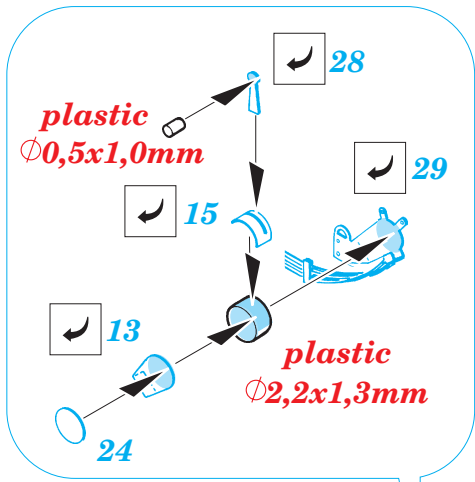

Spitfire Mk.IXc/XVIe

1/48 scale detail set **AIRFIX** kit • sada detailů pro model **AIRFIX** 1/48

FE366

film

□ □ □
FE 366 + 49 366
Spitfire
Mk.IXc/XVIe

- ★ APPLY EXPRESS MASK AND PAINT BEFORE GLUING
POUŤ IT EXPRESS MASK NABARVIT PŘED SLEPENÍM
- ◐ SYMETRICAL ASSEMBLY
SYMETRICKÁ MONTÁŽ
- ◑ REMOVE
ODSTRANIT
- ◒ GRIND
OBROUSIT
- ◓ DRILL HOLE
VRTAT OTVOR
- ↪ BEND
OHNOUT
- ⊕ OPTION
VOLBA
- Ⓜ REPLACE
NAHRADIT

■ ORIGINAL KIT PARTS
PŮVODNÍ DÍLY STAVEBNICE

■ PHOTO-ETCHED PARTS
LEPTANÉ DÍLY

■ PARTS TO BE REMOVED
DÍLY K ODSTRANĚNÍ

■ FILL
TMELIT

REFERENCES:
 SAM Publ. - Spitfire
 Aero Detail #27 - Spitfire Mk.VI~XVI