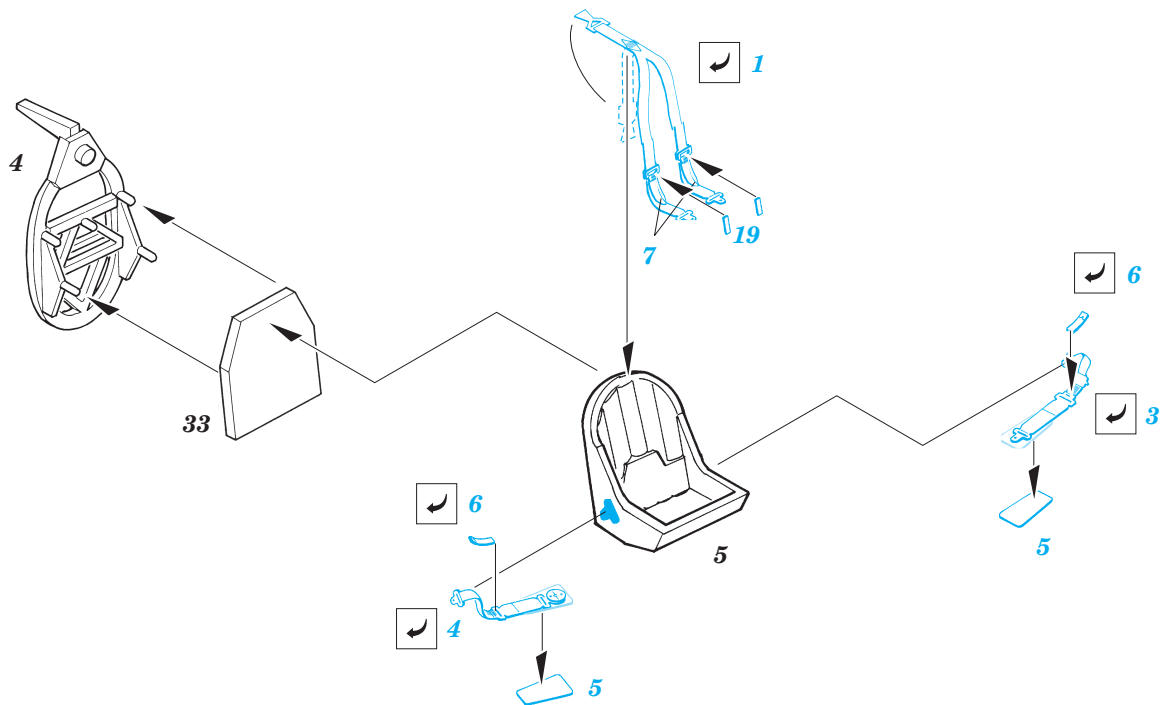

Spitfire Mk.IXc/XVIe

1/48 scale detail set **AIRFIX** kit • sada detailů pro model **AIRFIX** 1/48

FE366

film

□ □ □
FE 366 + 49 366
Spitfire
Mk.IXc/XVIe

- ★ APPLY EXPRESS MASK AND PAINT BEFORE GLUING
POUŤ IT EXPRESS MASK NABARVIT PŘED SLEPENÍM
- ◐ SYMETRICAL ASSEMBLY
SYMETRICKÁ MONTÁŽ
- ◑ REMOVE
ODSTRANIT
- ◒ GRIND
OBROUSIT
- ◓ DRILL HOLE
VRTAT OTVOR
- ↪ BEND
OHNOUT
- ⊕ OPTION
VOLBA
- Ⓜ REPLACE
NAHRADIT

■ ORIGINAL KIT PARTS
PŮVODNÍ DÍLY STAVEBNICE

■ PHOTO-ETCHED PARTS
LEPTANÉ DÍLY

■ PARTS TO BE REMOVED
DÍLY K ODSTRANĚNÍ

■ FILL
TMELIT

REFERENCES:
 SAM Publ. - Spitfire
 Aero Detail #27 - Spitfire Mk.VI~XVI