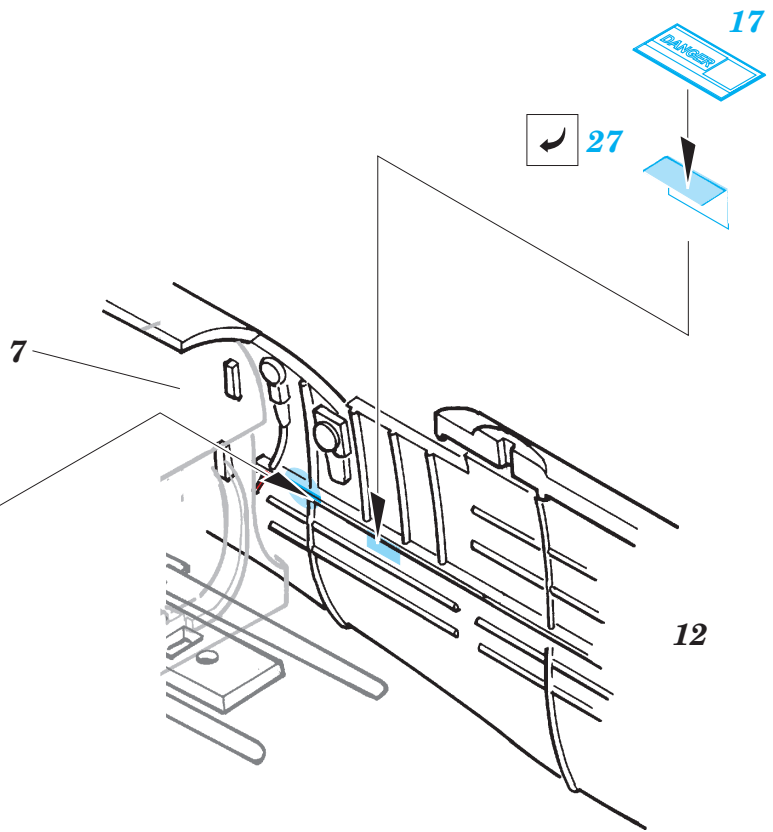

Spitfire Mk.IXc/XVIe

1/48 scale detail set **AIRFIX** kit • sada detailů pro model **AIRFIX** 1/48

FE366

film

□ □ □
FE 366 + 49 366
Spitfire
Mk.IXc/XVIe

- ★ APPLY EXPRESS MASK AND PAINT BEFORE GLUING
POUŤ IT EXPRESS MASK NABARVIT PŘED SLEPENÍM
- ◐ SYMETRICAL ASSEMBLY
SYMETRICKÁ MONTÁŽ
- ◑ REMOVE
ODSTRANIT
- ◒ GRIND
OBROUSIT
- ◓ DRILL HOLE
VRTAT OTVOR
- ↪ BEND
OHNOUT
- ⊕ OPTION
VOLBA
- Ⓜ REPLACE
NAHRADIT

■ ORIGINAL KIT PARTS
PŮVODNÍ DÍLY STAVEBNICE

■ PHOTO-ETCHED PARTS
LEPTANÉ DÍLY

■ PARTS TO BE REMOVED
DÍLY K ODSTRANĚNÍ

■ FILL
TMELIT

REFERENCES:
 SAM Publ. - Spitfire
 Aero Detail #27 - Spitfire Mk.VI~XVI