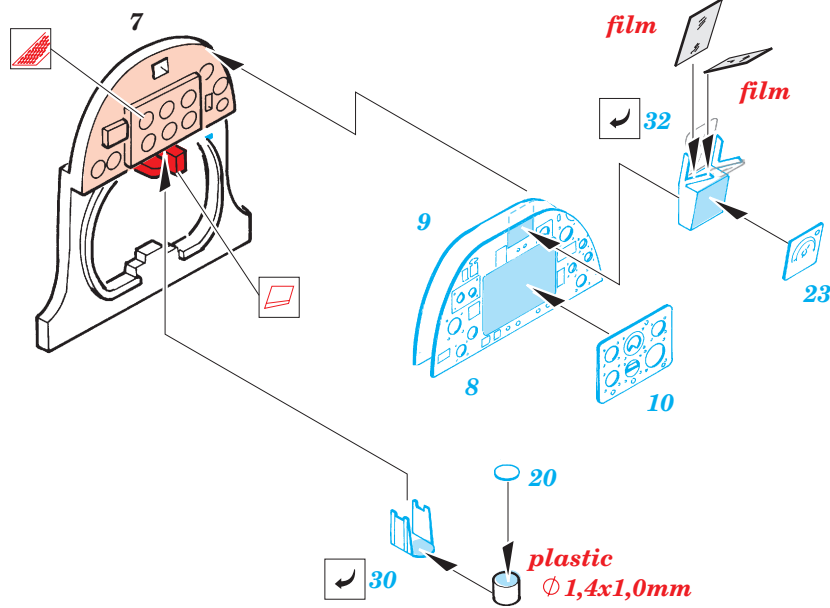

Spitfire Mk.IXc/XVIe

1/48 scale detail set **AIRFIX** kit • sada detailů pro model **AIRFIX** 1/48

FE366

film

□ □ □
FE 366 + 49 366
Spitfire
Mk.IXc/XVIe

- ★ APPLY EXPRESS MASK AND PAINT BEFORE GLUING
POUŤ IT EXPRESS MASK NABARVIT PŘED SLEPENÍM
- ◐ SYMETRICAL ASSEMBLY
SYMETRICKÁ MONTÁŽ
- ◑ REMOVE
ODSTRANIT
- ◒ GRIND
OBROUSIT
- ◓ DRILL HOLE
VRTAT OTVOR
- ↪ BEND
OHNOUT
- ⊕ OPTION
VOLBA
- Ⓜ REPLACE
NAHRADIT

■ ORIGINAL KIT PARTS
PŮVODNÍ DÍLY STAVEBNICE

■ PHOTO-ETCHED PARTS
LEPTANÉ DÍLY

■ PARTS TO BE REMOVED
DÍLY K ODSTRANĚNÍ

■ FILL
TMELIT

REFERENCES:
 SAM Publ. - Spitfire
 Aero Detail #27 - Spitfire Mk.VI~XVI