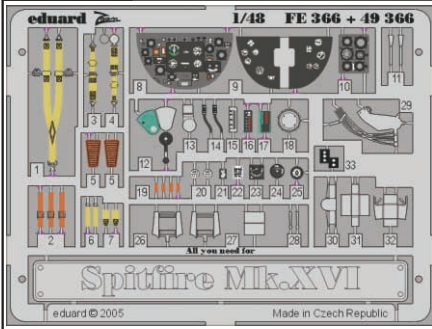

Spitfire Mk.IXc/XVIe

1/48 scale detail set **AIRFIX** kit • sada detailů pro model **AIRFIX** 1/48

FE366

film

□ □ □
FE 366 + 49 366
Spitfire
Mk.IXc/XVIe

- ★ APPLY EXPRESS MASK AND PAINT BEFORE GLUING
POUŤ IT EXPRESS MASK NABARVIT PŘED SLEPENÍM
- ◐ SYMETRICAL ASSEMBLY
SYMETRICKÁ MONTÁŽ
- ◑ REMOVE
ODSTRANIT
- ◒ GRIND
OBROUSIT
- ◓ DRILL HOLE
VRTAT OTVOR
- ↪ BEND
OHNOUT
- ⊕ OPTION
VOLBA
- Ⓜ REPLACE
NAHRADIT

■ ORIGINAL KIT PARTS
PŮVODNÍ DÍLY STAVEBNICE

■ PHOTO-ETCHED PARTS
LEPTANÉ DÍLY

■ PARTS TO BE REMOVED
DÍLY K ODSTRANĚNÍ

■ FILL
TMELIT

REFERENCES:
 SAM Publ. - Spitfire
 Aero Detail #27 - Spitfire Mk.VI~XVI