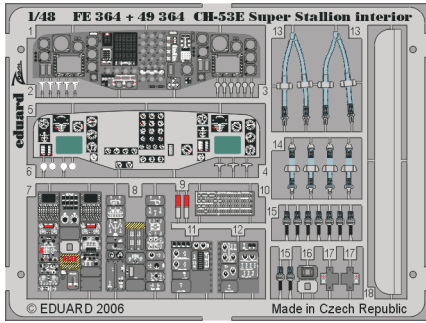

CH-53E Super Stallion interior

eduard

FE364

1/48 scale detail set for Academy/MRC kit • sada detailů pro model Academy/MRC 1/48

- APPLY EXPRESS MASK AND PAINT BEFORE GLUING
POUŽÍTE EXPRESNÍ MASKU NEŽ SLEPÍTE
- SYMMETRICAL ASSEMBLY
SYMETRICKÁ MONTÁŽ
- REMOVE
ODSTRANIT
- GRIND
OBROUSIT
- DRILL HOLE
VRTAT OTVOR
- BEND
OHNOUT
- OPTION
VOLBA
- REPLACE
NAHRADIT

ORIGINAL KIT PARTS
PŮVODNÍ DÍLY STAVEBNICE

PHOTO-ETCHED PARTS
LEPTANÉ DÍLY

PARTS TO BE REMOVED
DÍLY K ODSTRANĚNÍ

FILL
TMELIT