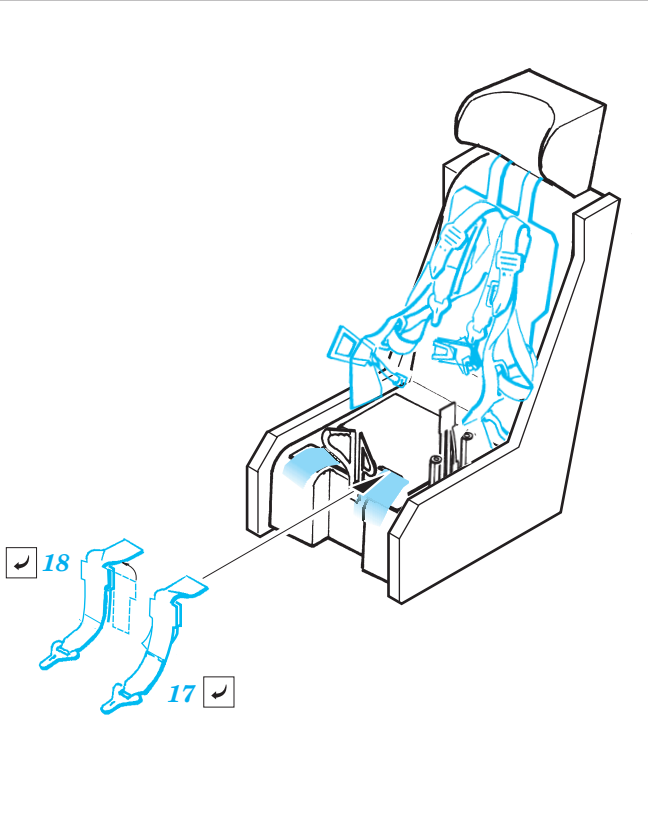

# MiG-23 Flogger interior

eduard

FE357

1/48 scale detail set for Italeri kit • sada detailů pro model Italeri 1/48

Film

- APPLY EXPRESS MASK AND PAINT BEFORE GLUING  
POUŽÍTE EXPRESNÍ MASKU NABARVIT PŘED SLEPENÍM
- SYMMETRICAL ASSEMBLY  
SYMETRICKÁ MONTÁŽ
- REMOVE  
ODSTRANIT
- GRIND  
OBROUSIT
- DRILL HOLE  
VRTAT OTVOR
- BEND  
OHNOUT
- OPTION  
VOLBA
- REPLACE  
NAHRADIT

ORIGINAL KIT PARTS  
PŮVODNÍ DÍLY STAVEBNICE

PHOTO-ETCHED PARTS  
LEPTANÉ DÍLY

PARTS TO BE REMOVED  
DÍLY K ODSTRANĚNÍ

FILL  
TMELIT

References: - 4+ publ. : MiG-23 MF, ML  
 - Lotnictwo Wojskowe - MiG 23 Wersje myśliwskie