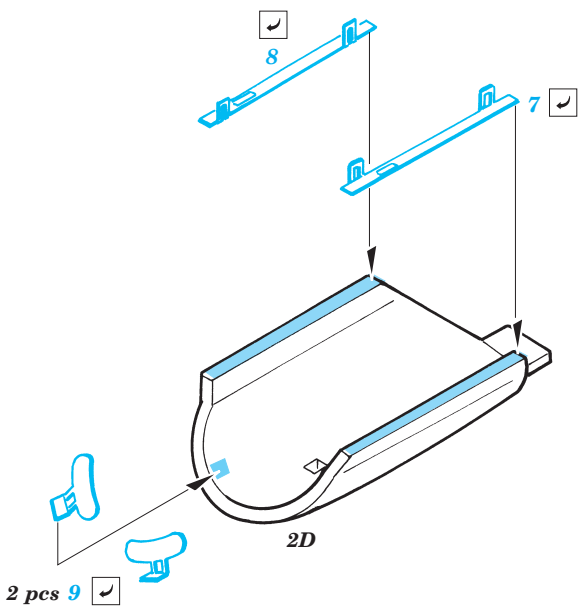

# MiG-23 Flogger interior

eduard

FE357

1/48 scale detail set for Italeri kit • sada detailů pro model Italeri 1/48

Film

- APPLY EXPRESS MASK AND PAINT BEFORE GLUING  
POUŽÍTE EXPRESNÍ MASKU NABARVIT PŘED SLEPENÍM
- SYMMETRICAL ASSEMBLY  
SYMETRICKÁ MONTÁŽ
- REMOVE  
ODSTRANIT
- GRIND  
OBROUSIT
- DRILL HOLE  
VRTAT OTVOR
- BEND  
OHNOUT
- OPTION  
VOLBA
- REPLACE  
NAHRADIT

ORIGINAL KIT PARTS  
PŮVODNÍ DÍLY STAVEBNICE

PHOTO-ETCHED PARTS  
LEPTANÉ DÍLY

PARTS TO BE REMOVED  
DÍLY K ODSTRANĚNÍ

FILL  
TMELIT

References: - 4+ publ. : MiG-23 MF, ML  
 - Lotnictwo Wojskowe - MiG 23 Wersje myśliwskie