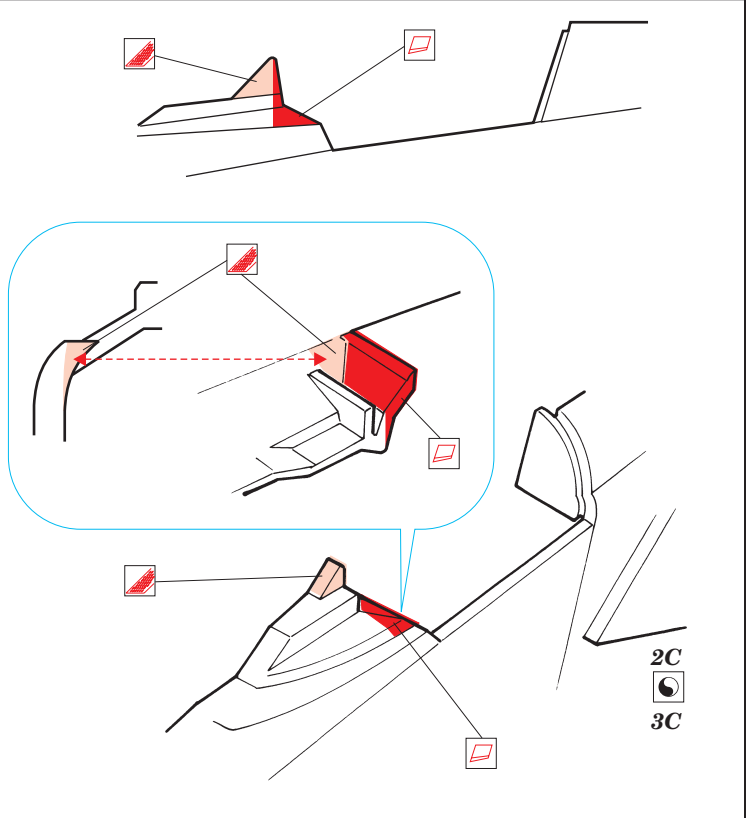

# MiG-23 Flogger interior

eduard

FE357

1/48 scale detail set for Italeri kit • sada detailů pro model Italeri 1/48

Film

- APPLY EXPRESS MASK AND PAINT BEFORE GLUING  
POUŽÍTE EXPRESNÍ MASKU NABARVIT PŘED SLEPENÍM
- SYMMETRICAL ASSEMBLY  
SYMETRICKÁ MONTÁŽ
- REMOVE  
ODSTRANIT
- GRIND  
OBROUSIT
- DRILL HOLE  
VRTAT OTVOR
- BEND  
OHNOUT
- OPTION  
VOLBA
- REPLACE  
NAHRADIT

ORIGINAL KIT PARTS  
PŮVODNÍ DÍLY STAVEBNICE

PHOTO-ETCHED PARTS  
LEPTANÉ DÍLY

PARTS TO BE REMOVED  
DÍLY K ODSTRANĚNÍ

FILL  
TMELIT

References: - 4+ publ. : MiG-23 MF, ML  
 - Lotnictwo Wojskowe - MiG 23 Wersje myśliwskie