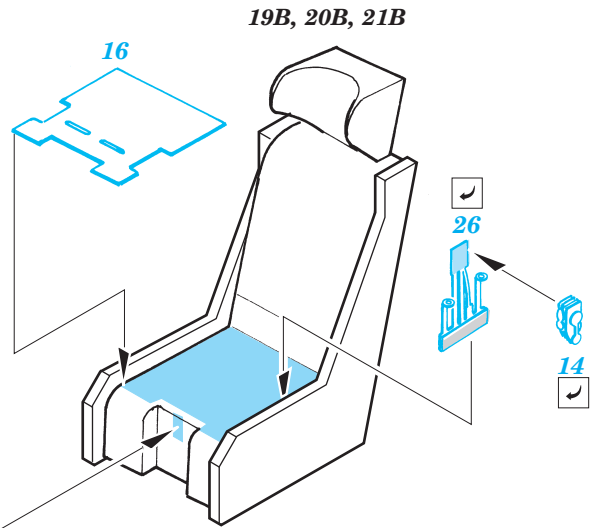

MiG-23 Flogger interior

eduard

FE357

1/48 scale detail set for Italeri kit • sada detailů pro model Italeri 1/48

Film

- APPLY EXPRESS MASK AND PAINT BEFORE GLUING
  POUŽÍTE EXPRESNÍ MASKU NABARVIT PŘED SLEPENÍM
- SYMMETRICAL ASSEMBLY
  SYMETRICKÁ MONTÁŽ
- REMOVE
  ODSTRANIT
- GRIND
  OBROUSIT
- DRILL HOLE
  VRTAT OTVOR
- BEND
  OHNOUT
- OPTION
  VOLBA
- REPLACE
  NAHRADIT

ORIGINAL KIT PARTS
PŮVODNÍ DÍLY STAVEBNICE

PHOTO-ETCHED PARTS
LEPTANÉ DÍLY

PARTS TO BE REMOVED
DÍLY K ODSTRANĚNÍ

FILL
TMELIT