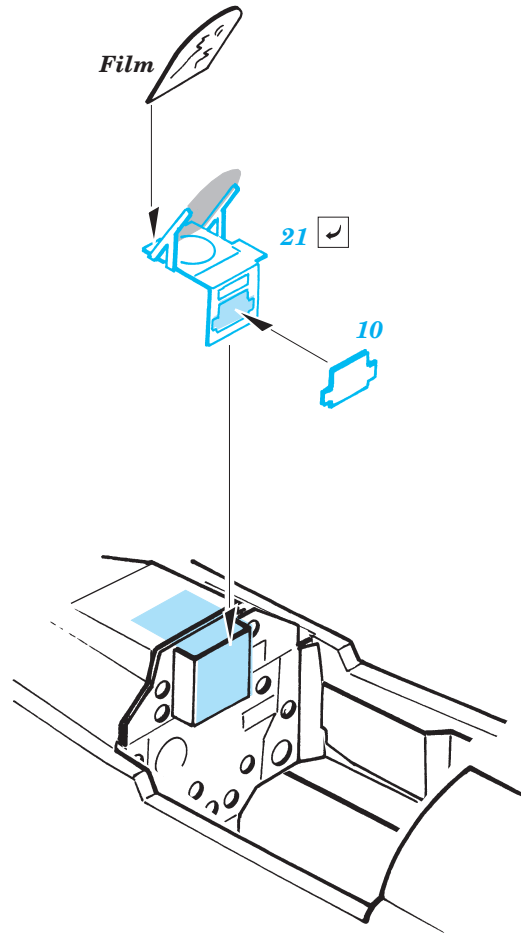

# MiG-23 Flogger interior

eduard

FE357

1/48 scale detail set for Italeri kit • sada detailů pro model Italeri 1/48

Film

- APPLY EXPRESS MASK AND PAINT BEFORE GLUING  
POUŽÍTE EXPRESNÍ MASKU NABARVIT PŘED SLEPENÍM
- SYMMETRICAL ASSEMBLY  
SYMETRICKÁ MONTÁŽ
- REMOVE  
ODSTRANIT
- GRIND  
OBROUSIT
- DRILL HOLE  
VRTAT OTVOR
- BEND  
OHNOUT
- OPTION  
VOLBA
- REPLACE  
NAHRADIT

ORIGINAL KIT PARTS  
PŮVODNÍ DÍLY STAVEBNICE

PHOTO-ETCHED PARTS  
LEPTANÉ DÍLY

PARTS TO BE REMOVED  
DÍLY K ODSTRANĚNÍ

FILL  
TMELIT

References: - 4+ publ. : MiG-23 MF, ML  
 - Lotnictwo Wojskowe - MiG 23 Wersje myśliwskie