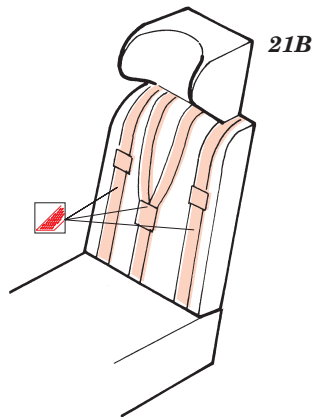

# MiG-23 Flogger interior

eduard

FE357

1/48 scale detail set for Italeri kit • sada detailů pro model Italeri 1/48

Film

- APPLY EXPRESS MASK AND PAINT BEFORE GLUING  
POUŽÍTE EXPRESNÍ MASKU NABARVIT PŘED SLEPENÍM
- SYMMETRICAL ASSEMBLY  
SYMETRICKÁ MONTÁŽ
- REMOVE  
ODSTRANIT
- GRIND  
OBROUSIT
- DRILL HOLE  
VRTAT OTVOR
- BEND  
OHNOUT
- OPTION  
VOLBA
- REPLACE  
NAHRADIT

ORIGINAL KIT PARTS  
PŮVODNÍ DÍLY STAVEBNICE

PHOTO-ETCHED PARTS  
LEPTANÉ DÍLY

PARTS TO BE REMOVED  
DÍLY K ODSTRANĚNÍ

FILL  
TMELIT

References: - 4+ publ. : MiG-23 MF, ML  
 - Lotnictwo Wojskowe - MiG 23 Wersje myśliwskie