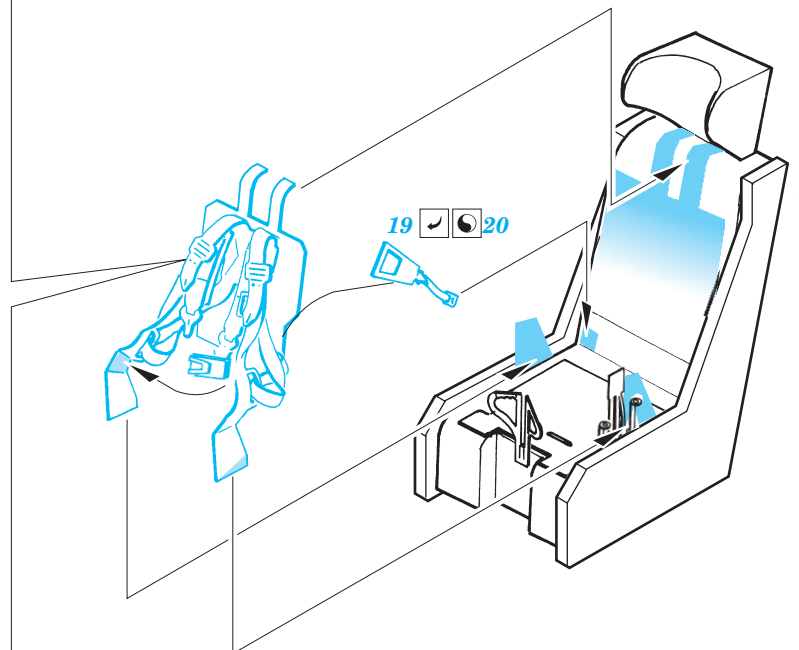

MiG-23 Flogger interior

eduard

FE357

1/48 scale detail set for Italeri kit • sada detailů pro model Italeri 1/48

Film

- APPLY EXPRESS MASK AND PAINT BEFORE GLUING
  POUŽÍTE EXPRESNÍ MASKU NABARVIT PŘED SLEPENÍM
- SYMMETRICAL ASSEMBLY
  SYMETRICKÁ MONTÁŽ
- REMOVE
  ODSTRANIT
- GRIND
  OBROUSIT
- DRILL HOLE
  VRTAT OTVOR
- BEND
  OHNOUT
- OPTION
  VOLBA
- REPLACE
  NAHRADIT

ORIGINAL KIT PARTS
PŮVODNÍ DÍLY STAVEBNICE

PHOTO-ETCHED PARTS
LEPTANÉ DÍLY

PARTS TO BE REMOVED
DÍLY K ODSTRANĚNÍ

FILL
TMELIT