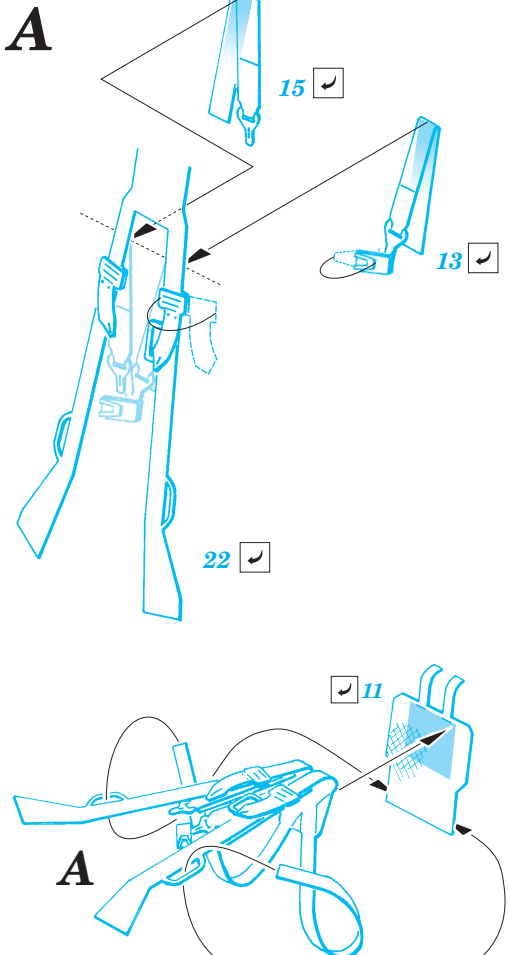

# MiG-23 Flogger interior

eduard

FE357

1/48 scale detail set for Italeri kit • sada detailů pro model Italeri 1/48

Film

- APPLY EXPRESS MASK AND PAINT BEFORE GLUING  
POUŽÍTE EXPRESNÍ MASKU NABARVIT PŘED SLEPENÍM
- SYMMETRICAL ASSEMBLY  
SYMETRICKÁ MONTÁŽ
- REMOVE  
ODSTRANIT
- GRIND  
OBROUSIT
- DRILL HOLE  
VRTAT OTVOR
- BEND  
OHNOUT
- OPTION  
VOLBA
- REPLACE  
NAHRADIT

ORIGINAL KIT PARTS  
PŮVODNÍ DÍLY STAVEBNICE

PHOTO-ETCHED PARTS  
LEPTANÉ DÍLY

PARTS TO BE REMOVED  
DÍLY K ODSTRANĚNÍ

FILL  
TMELIT

References: - 4+ publ. : MiG-23 MF, ML  
 - Lotnictwo Wojskowe - MiG 23 Wersje myśliwskie