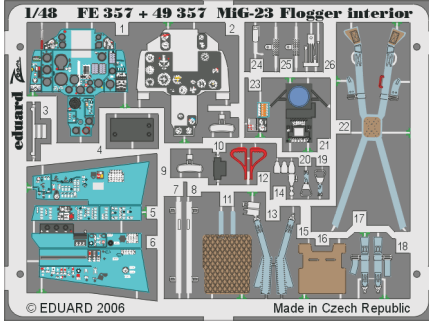

# MiG-23 Flogger interior

eduard

FE357

1/48 scale detail set for Italeri kit • sada detailů pro model Italeri 1/48

Film

- APPLY EXPRESS MASK AND PAINT BEFORE GLUING  
POUŽÍTE EXPRESNÍ MASKU NABARVIT PŘED SLEPENÍM
- SYMMETRICAL ASSEMBLY  
SYMETRICKÁ MONTÁŽ
- REMOVE  
ODSTRANIT
- GRIND  
OBROUSIT
- DRILL HOLE  
VRTAT OTVOR
- BEND  
OHNOUT
- OPTION  
VOLBA
- REPLACE  
NAHRADIT

ORIGINAL KIT PARTS  
PŮVODNÍ DÍLY STAVEBNICE

PHOTO-ETCHED PARTS  
LEPTANÉ DÍLY

PARTS TO BE REMOVED  
DÍLY K ODSTRANĚNÍ

FILL  
TMELIT

References: - 4+ publ. : MiG-23 MF, ML  
 - Lotnictwo Wojskowe - MiG 23 Wersje myśliwskie