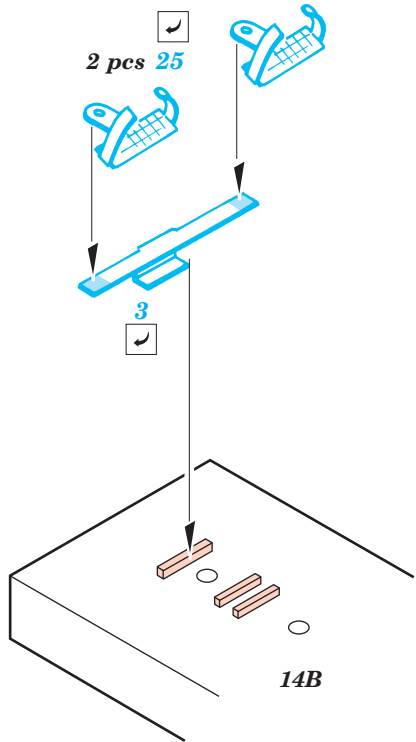

# MiG-23 Flogger interior

eduard

FE357

1/48 scale detail set for Italeri kit • sada detailů pro model Italeri 1/48

Film

- APPLY EXPRESS MASK AND PAINT BEFORE GLUING  
POUŽÍTE EXPRESNÍ MASKU NABARVIT PŘED SLEPENÍM
- SYMMETRICAL ASSEMBLY  
SYMETRICKÁ MONTÁŽ
- REMOVE  
ODSTRANIT
- GRIND  
OBROUSIT
- DRILL HOLE  
VRTAT OTVOR
- BEND  
OHNOUT
- OPTION  
VOLBA
- REPLACE  
NAHRADIT

ORIGINAL KIT PARTS  
PŮVODNÍ DÍLY STAVEBNICE

PHOTO-ETCHED PARTS  
LEPTANÉ DÍLY

PARTS TO BE REMOVED  
DÍLY K ODSTRANĚNÍ

FILL  
TMELIT

References: - 4+ publ. : MiG-23 MF, ML  
 - Lotnictwo Wojskowe - MiG 23 Wersje myśliwskie