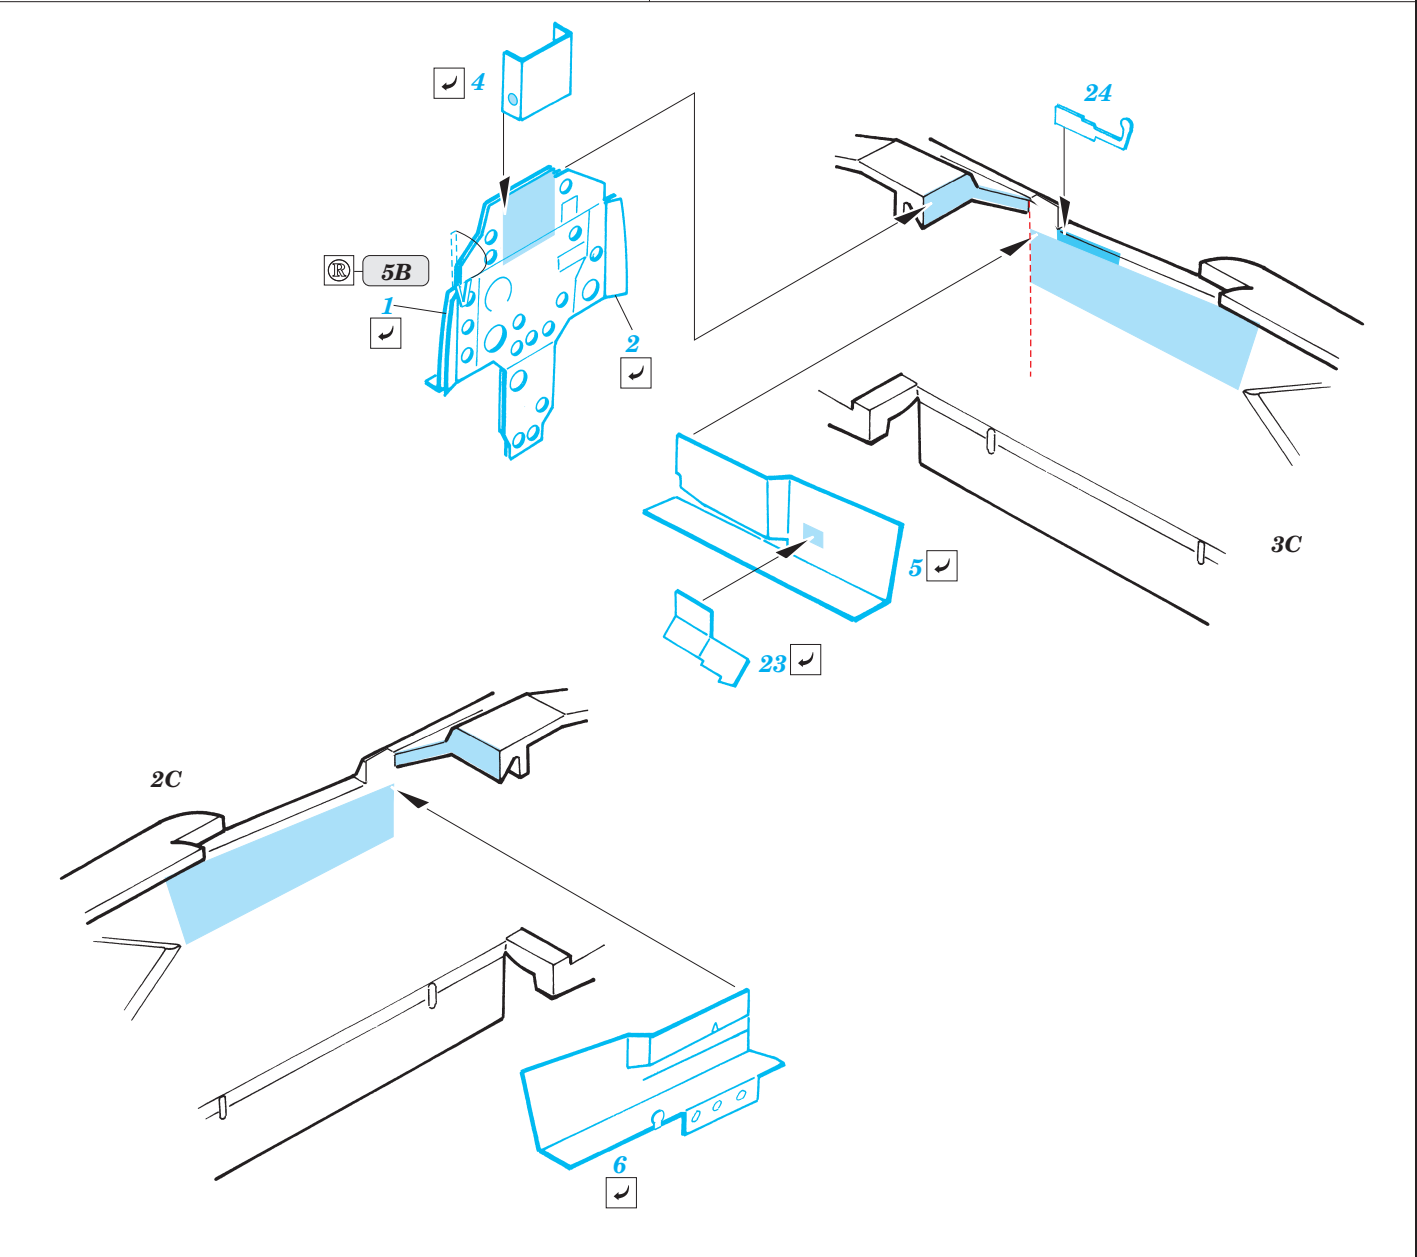

# MiG-23 Flogger interior

eduard

FE357

1/48 scale detail set for Italeri kit • sada detailů pro model Italeri 1/48

Film

- APPLY EXPRESS MASK AND PAINT BEFORE GLUING  
POUŽÍTE EXPRESNÍ MASKU NABARVIT PŘED SLEPENÍM
- SYMMETRICAL ASSEMBLY  
SYMETRICKÁ MONTÁŽ
- REMOVE  
ODSTRANIT
- GRIND  
OBROUSIT
- DRILL HOLE  
VRTAT OTVOR
- BEND  
OHNOUT
- OPTION  
VOLBA
- REPLACE  
NAHRADIT

ORIGINAL KIT PARTS  
PŮVODNÍ DÍLY STAVEBNICE

PHOTO-ETCHED PARTS  
LEPTANÉ DÍLY

PARTS TO BE REMOVED  
DÍLY K ODSTRANĚNÍ

FILL  
TMELIT

References: - 4+ publ. : MiG-23 MF, ML  
 - Lotnictwo Wojskowe - MiG 23 Wersje myśliwskie