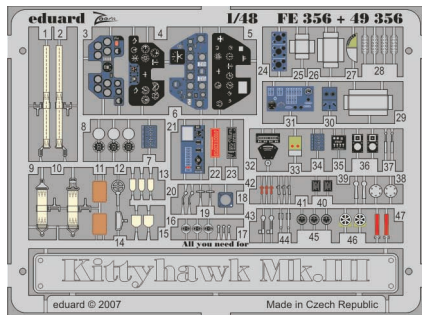

# Kittyhawk Mk.III

eduard

FE356

1/48 scale detail set for Hasegawa kit • sada detailů pro model Hasegawa 1/48

- APPLY EXPRESS MASK AND PAINT BEFORE GLUING  
POUŽIT EXPRESS MASK NABARVIT PŘED SLEPENÍM
- SYMMETRICAL ASSEMBLY  
SYMETRICKÁ MONTÁŽ
- REMOVE  
ODSTRANIT
- GRIND  
OBROUSIT
- DRILL HOLE  
VRTAT OTVOR
- BEND  
OHNOUT
- OPTION  
VOLBA
- REPLACE  
NAHRADIT

- ORIGINAL KIT PARTS  
PŮVODNÍ DÍLY STAVEBNICE
- PHOTO-ETCHED PARTS  
LEPTANÉ DÍLY
- PARTS TO BE REMOVED  
DÍLY K ODSTRANĚNÍ
- FILL  
TMELIT

?

**REFERENCES:**  
 DETAIL & SCALE Vol.62 - P-40 WARHAWK  
 MBI Publ. - CURTIS P-40  
 Squadron/Signal Publ. No. 1026 - Curtiss P-40 in Action  
 Squadron/Signal Publ. No. 5508 - Walk Around P-40