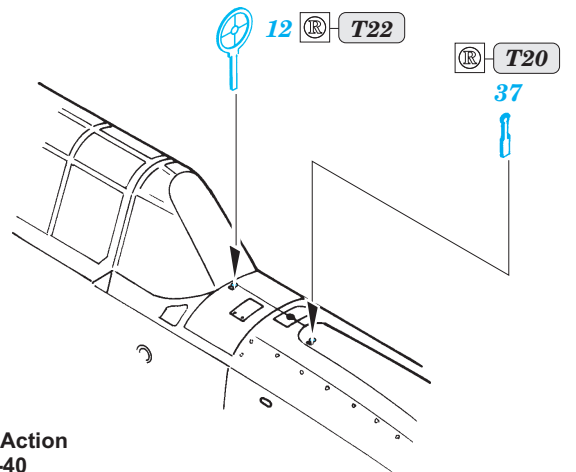

REFERENCES:
DETAIL & SCALE Vol.62 - P-40 WARHAWK
MBI Publ. - CURTIS P-40
Squadron/Signal Publ. No. 1026 - Curtiss P-40 in Action
Squadron/Signal Publ. No. 5508 - Walk Around P-40