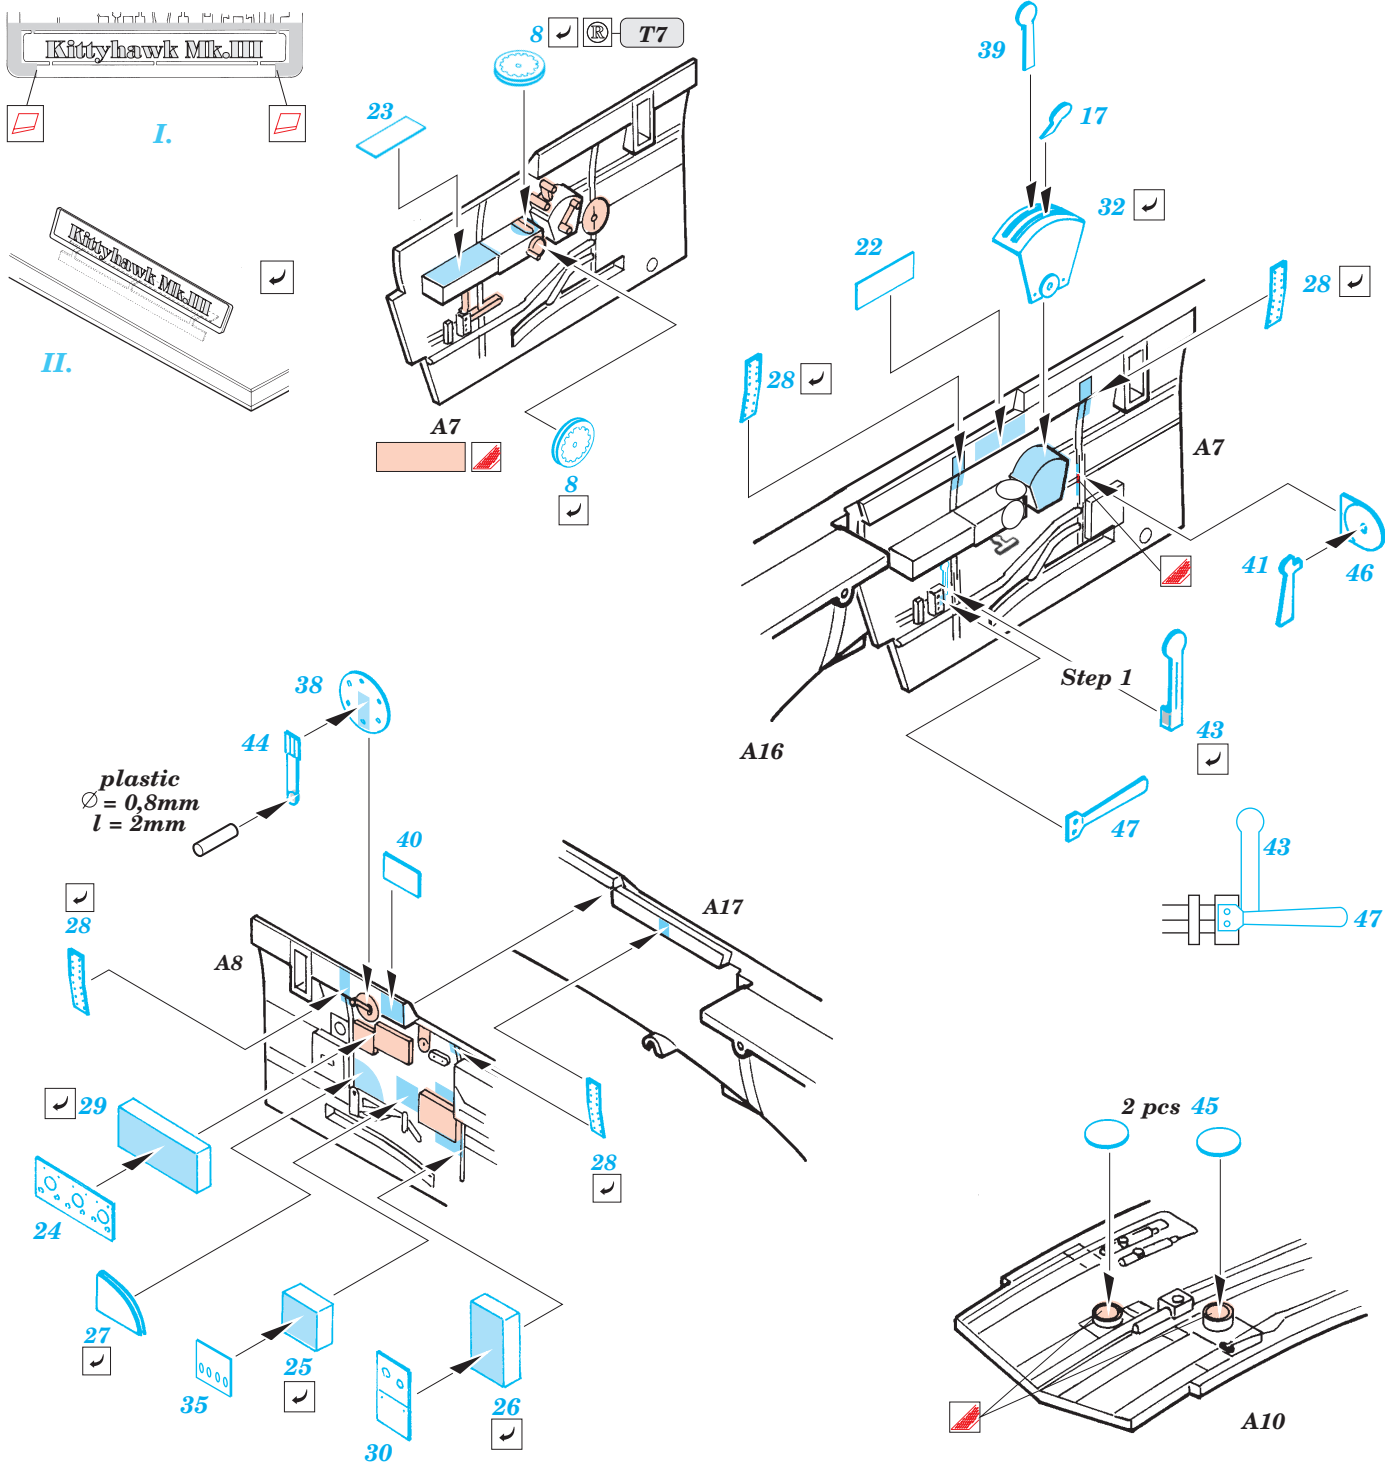

# Kittyhawk Mk.III

eduard

FE356

1/48 scale detail set for Hasegawa kit • sada detailů pro model Hasegawa 1/48

- APPLY EXPRESS MASK AND PAINT BEFORE GLUING  
POUŽIT EXPRESS MASK NABARVIT PŘED SLEPENÍM
- SYMMETRICAL ASSEMBLY  
SYMETRICKÁ MONTÁŽ
- REMOVE  
ODSTRANIT
- GRIND  
OBROUSIT
- DRILL HOLE  
VRTAT OTVOR
- BEND  
OHNOUT
- OPTION  
VOLBA
- REPLACE  
NAHRADIT

- ORIGINAL KIT PARTS  
PŮVODNÍ DÍLY STAVEBNICE
- PHOTO-ETCHED PARTS  
LEPTANÉ DÍLY
- PARTS TO BE REMOVED  
DÍLY K ODSTRANĚNÍ
- FILL  
TMELIT

?

**REFERENCES:**  
 DETAIL & SCALE Vol.62 - P-40 WARHAWK  
 MBI Publ. - CURTIS P-40  
 Squadron/Signal Publ. No. 1026 - Curtiss P-40 in Action  
 Squadron/Signal Publ. No. 5508 - Walk Around P-40