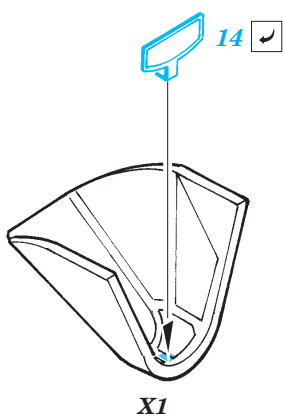

# Kittyhawk Mk.III

eduard

FE356

1/48 scale detail set for Hasegawa kit • sada detailů pro model Hasegawa 1/48

- APPLY EXPRESS MASK AND PAINT BEFORE GLUING  
POUŽIT EXPRESS MASK NABARVIT PŘED SLEPENÍM
- SYMMETRICAL ASSEMBLY  
SYMETRICKÁ MONTÁŽ
- REMOVE  
ODSTRANIT
- GRIND  
OBROUSIT
- DRILL HOLE  
VRTAT OTVOR
- BEND  
OHNOUT
- OPTION  
VOLBA
- REPLACE  
NAHRADIT

- ORIGINAL KIT PARTS  
PŮVODNÍ DÍLY STAVEBNICE
- PHOTO-ETCHED PARTS  
LEPTANÉ DÍLY
- PARTS TO BE REMOVED  
DÍLY K ODSTRANĚNÍ
- FILL  
TMELIT

?

**REFERENCES:**  
 DETAIL & SCALE Vol.62 - P-40 WARHAWK  
 MBI Publ. - CURTIS P-40  
 Squadron/Signal Publ. No. 1026 - Curtiss P-40 in Action  
 Squadron/Signal Publ. No. 5508 - Walk Around P-40