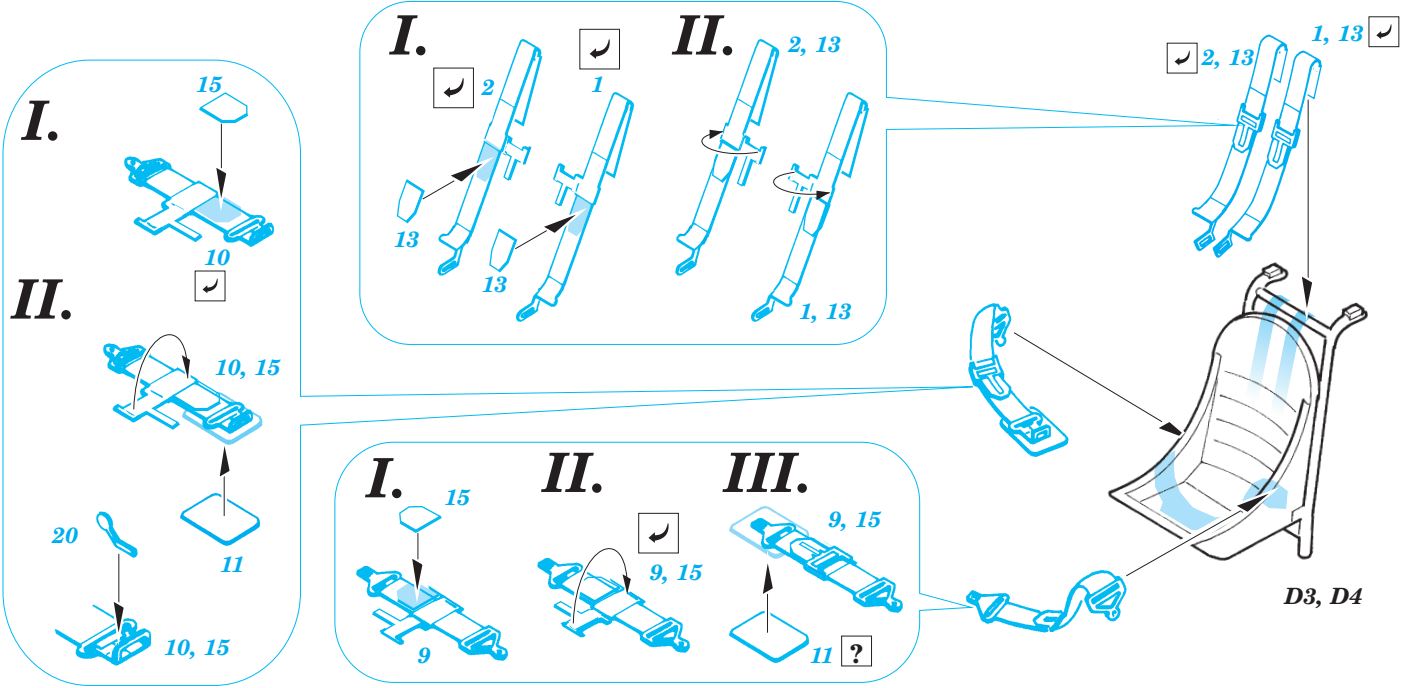

# Kittyhawk Mk.III

eduard

FE356

1/48 scale detail set for Hasegawa kit • sada detailů pro model Hasegawa 1/48

- APPLY EXPRESS MASK AND PAINT BEFORE GLUING  
POUŽIT EXPRESS MASK NABARVIT PŘED SLEPENÍM
- SYMMETRICAL ASSEMBLY  
SYMETRICKÁ MONTÁŽ
- REMOVE  
ODSTRANIT
- GRIND  
OBROUSIT
- DRILL HOLE  
VRTAT OTVOR
- BEND  
OHNOUT
- OPTION  
VOLBA
- REPLACE  
NAHRADIT

- ORIGINAL KIT PARTS  
PŮVODNÍ DÍLY STAVEBNICE
- PHOTO-ETCHED PARTS  
LEPTANÉ DÍLY
- PARTS TO BE REMOVED  
DÍLY K ODSTRANĚNÍ
- FILL  
TMELIT

?

**REFERENCES:**  
 DETAIL & SCALE Vol.62 - P-40 WARHAWK  
 MBI Publ. - CURTIS P-40  
 Squadron/Signal Publ. No. 1026 - Curtiss P-40 in Action  
 Squadron/Signal Publ. No. 5508 - Walk Around P-40