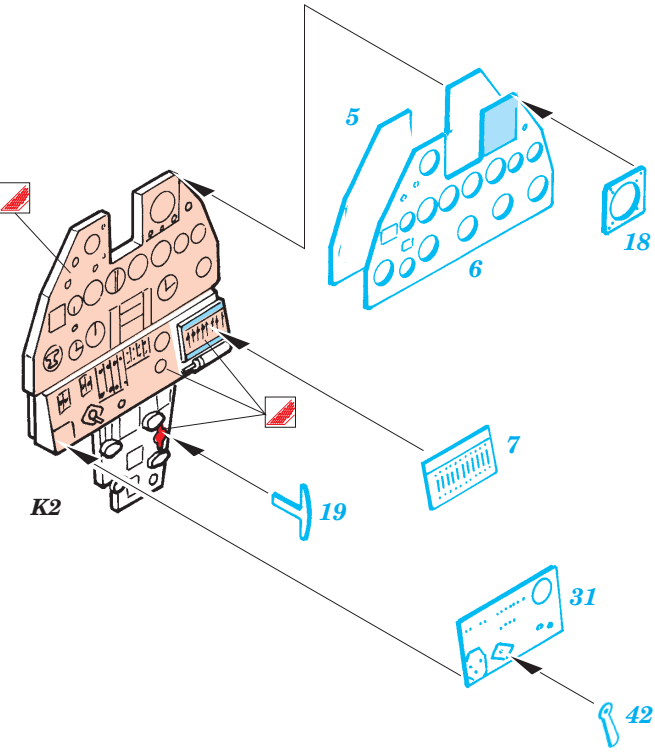

# Kittyhawk Mk.III

eduard

FE356

1/48 scale detail set for Hasegawa kit • sada detailů pro model Hasegawa 1/48

- APPLY EXPRESS MASK AND PAINT BEFORE GLUING  
POUŽIT EXPRESS MASK NABARVIT PŘED SLEPENÍM
- SYMMETRICAL ASSEMBLY  
SYMETRICKÁ MONTÁŽ
- REMOVE  
ODSTRANIT
- GRIND  
OBROUSIT
- DRILL HOLE  
VRTAT OTVOR
- BEND  
OHNOUT
- OPTION  
VOLBA
- REPLACE  
NAHRADIT

- ORIGINAL KIT PARTS  
PŮVODNÍ DÍLY STAVEBNICE
- PHOTO-ETCHED PARTS  
LEPTANÉ DÍLY
- PARTS TO BE REMOVED  
DÍLY K ODSTRANĚNÍ
- FILL  
TMELIT

?

**REFERENCES:**  
 DETAIL & SCALE Vol.62 - P-40 WARHAWK  
 MBI Publ. - CURTIS P-40  
 Squadron/Signal Publ. No. 1026 - Curtiss P-40 in Action  
 Squadron/Signal Publ. No. 5508 - Walk Around P-40