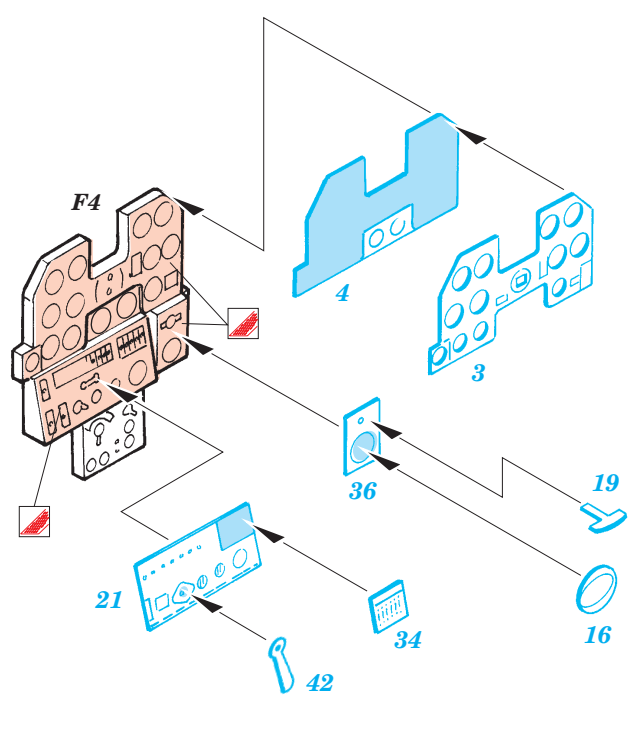

# Kittyhawk Mk.III

eduard

FE356

1/48 scale detail set for Hasegawa kit • sada detailů pro model Hasegawa 1/48

- APPLY EXPRESS MASK AND PAINT BEFORE GLUING  
POUŽIT EXPRESS MASK NABARVIT PŘED SLEPENÍM
- SYMMETRICAL ASSEMBLY  
SYMETRICKÁ MONTÁŽ
- REMOVE  
ODSTRANIT
- GRIND  
OBROUSIT
- DRILL HOLE  
VRTAT OTVOR
- BEND  
OHNOUT
- OPTION  
VOLBA
- REPLACE  
NAHRADIT

- ORIGINAL KIT PARTS  
PŮVODNÍ DÍLY STAVEBNICE
- PHOTO-ETCHED PARTS  
LEPTANÉ DÍLY
- PARTS TO BE REMOVED  
DÍLY K ODSTRANĚNÍ
- FILL  
TMELIT

?

**REFERENCES:**  
 DETAIL & SCALE Vol.62 - P-40 WARHAWK  
 MBI Publ. - CURTIS P-40  
 Squadron/Signal Publ. No. 1026 - Curtiss P-40 in Action  
 Squadron/Signal Publ. No. 5508 - Walk Around P-40