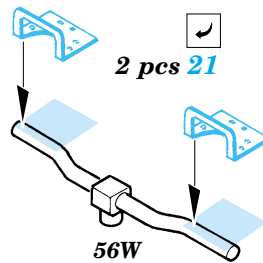

PZL-23 Karas

eduard

FE352

1/48 scale detail set for Mirage kit • sada detailů pro model Mirage 1/48

- ★ APPLY EXPRESS MASK AND PAINT BEFORE GLUING
POUŽIT EXPRESS MASK NABARVIT PŘED SLEPENÍM
- ☯ SYMMETRICAL ASSEMBLY
SYMETRICKÁ MONTÁŽ
- ☐ REMOVE
ODSTRANIT
- ☐ GRIND
OBROUSIT
- ☐ DRILL HOLE
VRTÁT OTVOR
- ↷ BEND
OHNOUT
- ☐ ? OPTION
VOLBA
- Ⓜ REPLACE
NAHRADIT

ORIGINAL KIT PARTS
PŮVODNÍ DÍLY STAVEBNICE

PHOTO-ETCHED PARTS
LEPTANÉ DÍLY

PARTS TO BE REMOVED
DÍLY K ODSTRANĚNÍ

FILL
TMELIT

EARLY VERSION ? LATE VERSION

References: - Profile Lotnicze No.23 - P.23 Karas
Minireplika 4/98 (5)