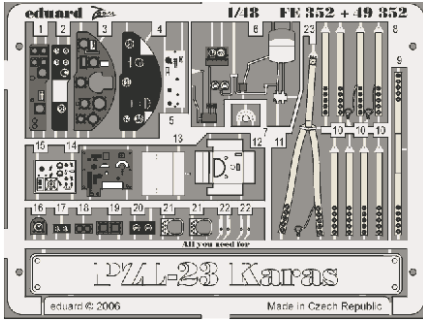

PZL-23 Karas

eduard

FE352

1/48 scale detail set for Mirage kit • sada detailů pro model Mirage 1/48

- ★ APPLY EXPRESS MASK AND PAINT BEFORE GLUING
POUŽIT EXPRESS MASK NABARVIT PŘED SLEPENÍM
- ☯ SYMMETRICAL ASSEMBLY
SYMETRICKÁ MONTÁŽ
- ☐ REMOVE
ODSTRANIT
- ☐ GRIND
OBROUSIT
- ☐ DRILL HOLE
VRTÁT OTVOR
- ↷ BEND
OHNOUT
- ☐ ? OPTION
VOLBA
- Ⓜ REPLACE
NAHRADIT

ORIGINAL KIT PARTS
PŮVODNÍ DÍLY STAVEBNICE

PHOTO-ETCHED PARTS
LEPTANÉ DÍLY

PARTS TO BE REMOVED
DÍLY K ODSTRANĚNÍ

FILL
TMELIT

EARLY VERSION ? LATE VERSION

References: - Profile Lotnicze No.23 - P.23 Karas
Minireplika 4/98 (5)