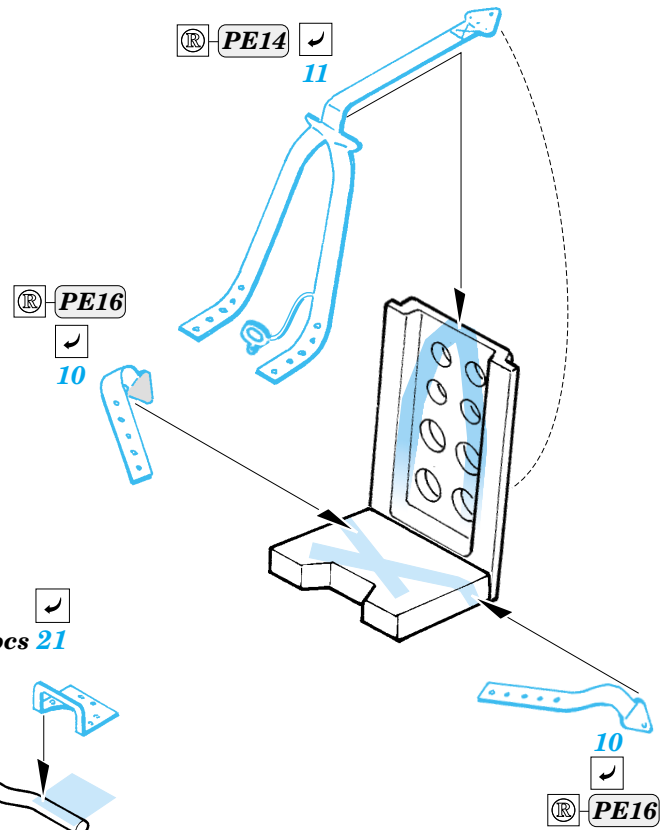

PZL-23 Karas

eduard

FE352

1/48 scale detail set for Mirage kit • sada detailů pro model Mirage 1/48

- ★ APPLY EXPRESS MASK AND PAINT BEFORE GLUING
POUŽIT EXPRESS MASK NABARVIT PŘED SLEPENÍM
- ☯ SYMMETRICAL ASSEMBLY
SYMETRICKÁ MONTÁŽ
- ☐ REMOVE
ODSTRANIT
- ☐ GRIND
OBROUSIT
- ☐ DRILL HOLE
VRTÁT OTVOR
- ↷ BEND
OHNOUT
- ☐ ? OPTION
VOLBA
- Ⓜ REPLACE
NAHRADIT

ORIGINAL KIT PARTS
PŮVODNÍ DÍLY STAVEBNICE

PHOTO-ETCHED PARTS
LEPTANÉ DÍLY

PARTS TO BE REMOVED
DÍLY K ODSTRANĚNÍ

FILL
TMELIT

EARLY VERSION ? LATE VERSION

References: - Profile Lotnicze No.23 - P.23 Karas
Minireplika 4/98 (5)