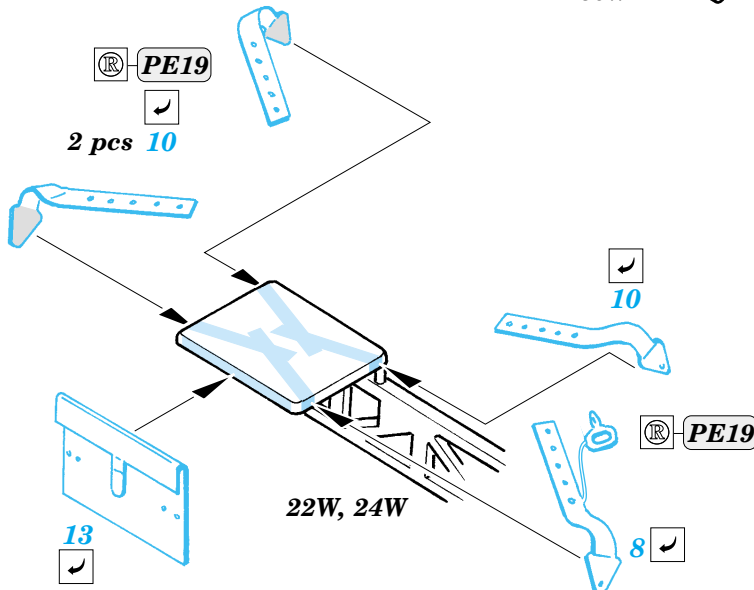

PZL-23 Karas

eduard

FE352

1/48 scale detail set for Mirage kit • sada detailů pro model Mirage 1/48

- ★ APPLY EXPRESS MASK AND PAINT BEFORE GLUING
POUŽIT EXPRESS MASK NABARVIT PŘED SLEPENÍM
- ☯ SYMMETRICAL ASSEMBLY
SYMETRICKÁ MONTÁŽ
- ☐ REMOVE
ODSTRANIT
- ☐ GRIND
OBROUSIT
- ☐ DRILL HOLE
VRTÁT OTVOR
- ↷ BEND
OHNOUT
- ☐ ? OPTION
VOLBA
- Ⓜ REPLACE
NAHRADIT

ORIGINAL KIT PARTS
PŮVODNÍ DÍLY STAVEBNICE

PHOTO-ETCHED PARTS
LEPTANÉ DÍLY

PARTS TO BE REMOVED
DÍLY K ODSTRANĚNÍ

FILL
TMELIT

EARLY VERSION ? LATE VERSION

References: - Profile Lotnicze No.23 - P.23 Karas
Minireplika 4/98 (5)