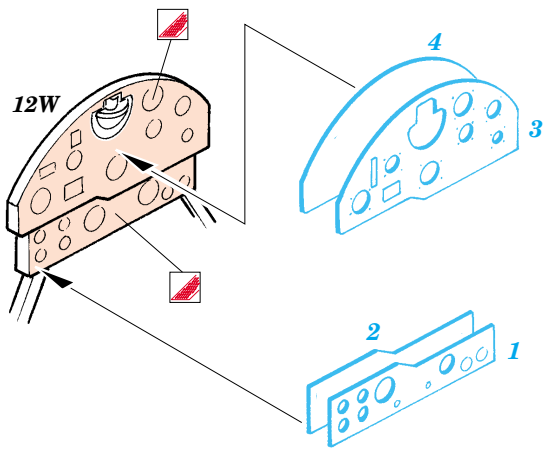

PZL-23 Karas

eduard

FE352

1/48 scale detail set for Mirage kit • sada detailů pro model Mirage 1/48

- ★ APPLY EXPRESS MASK AND PAINT BEFORE GLUING
POUŽIT EXPRESS MASK NABARVIT PŘED SLEPENÍM
- ☯ SYMMETRICAL ASSEMBLY
SYMETRICKÁ MONTÁŽ
- ☐ REMOVE
ODSTRANIT
- ☐ GRIND
OBROUSIT
- ☐ DRILL HOLE
VRTÁT OTVOR
- ↷ BEND
OHNOUT
- ☐ ? OPTION
VOLBA
- Ⓜ REPLACE
NAHRADIT

ORIGINAL KIT PARTS
PŮVODNÍ DÍLY STAVEBNICE

PHOTO-ETCHED PARTS
LEPTANÉ DÍLY

PARTS TO BE REMOVED
DÍLY K ODSTRANĚNÍ

FILL
TMELIT

EARLY VERSION ? LATE VERSION

References: - Profile Lotnicze No.23 - P.23 Karas
Minireplika 4/98 (5)