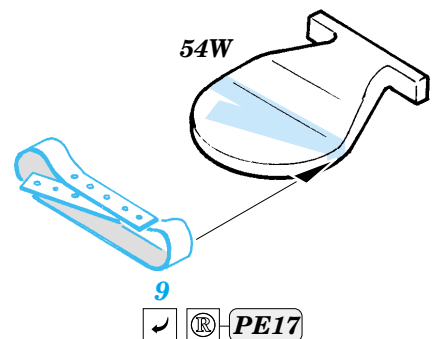

PZL-23 Karas

eduard

FE352

1/48 scale detail set for Mirage kit • sada detailů pro model Mirage 1/48

- ★ APPLY EXPRESS MASK AND PAINT BEFORE GLUING
POUŽIT EXPRESS MASK NABARVIT PŘED SLEPENÍM
- ☯ SYMMETRICAL ASSEMBLY
SYMETRICKÁ MONTÁŽ
- ☐ REMOVE
ODSTRANIT
- ☐ GRIND
OBROUSIT
- ☐ DRILL HOLE
VRTÁT OTVOR
- ↷ BEND
OHNOUT
- ☐ ? OPTION
VOLBA
- Ⓜ REPLACE
NAHRADIT

ORIGINAL KIT PARTS
PŮVODNÍ DÍLY STAVEBNICE

PHOTO-ETCHED PARTS
LEPTANÉ DÍLY

PARTS TO BE REMOVED
DÍLY K ODSTRANĚNÍ

FILL
TMELIT

EARLY VERSION ? LATE VERSION

References: - Profile Lotnicze No.23 - P.23 Karas
Minireplika 4/98 (5)