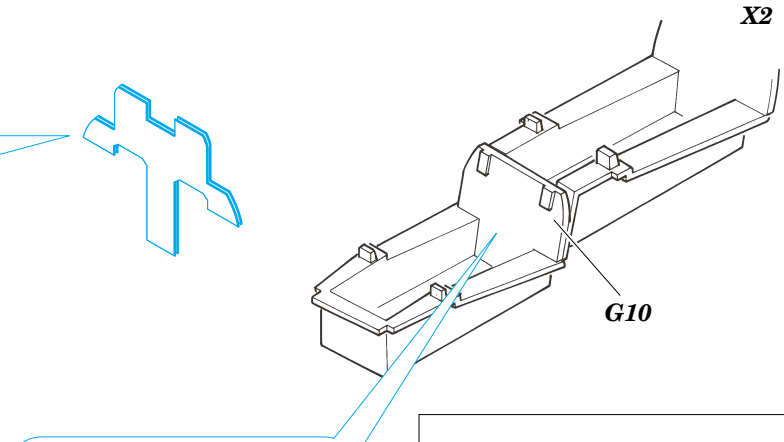

Mitsubishi F-1 Panther

1/48 scale detail set for **HASEGAWA** kit • sada detailů pro model **HASEGAWA** 1/48

FE335

- APPLY EXPRESS MASK AND PAINT BEFORE GLUING
POUŽIT EXPRESS MASK NABARVIT PŘED SLEPENÍM
- SYMMETRICAL ASSEMBLY
SYMETRICKÁ MONTÁŽ
- REMOVE
ODSTRANIT
- GRIND
OBROUSIT
- DRILL HOLE
VRTAT OTVOR
- BEND
OHNOUT
- OPTION
VOLBA
- REPLACE
NAHRADIT

ORIGINAL KIT PARTS
PŮVODNÍ DÍLY STAVEBNICE
 PHOTO-ETCHED PARTS
LEPTANÉ DÍLY
 PARTS TO BE REMOVED
DÍLY K ODSTRANĚNÍ
 FILL
TMELIT

REFERENCES:

- MODEL ART #5/1996
- MODEL ART #7/1996
- MODEL ART #8/1996
- MODEL ART #9/1996
- MODEL ART #4/2001
- MODEL ART #2/2005