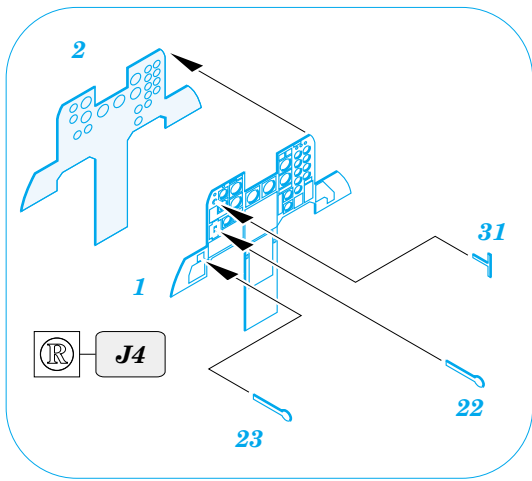

Mitsubishi F-1 Panther

1/48 scale detail set for **HASEGAWA** kit • sada detailů pro model **HASEGAWA** 1/48

FE335

- APPLY EXPRESS MASK AND PAINT BEFORE GLUING
POUŽIT EXPRESS MASK NABARVIT PŘED SLEPENÍM
- SYMMETRICAL ASSEMBLY
SYMETRICKÁ MONTÁŽ
- REMOVE
ODSTRANIT
- GRIND
OBROUSIT
- DRILL HOLE
VRTAT OTVOR
- BEND
OHNOUT
- OPTION
VOLBA
- REPLACE
NAHRADIT

ORIGINAL KIT PARTS
PŮVODNÍ DÍLY STAVEBNICE
 PHOTO-ETCHED PARTS
LEPTANÉ DÍLY
 PARTS TO BE REMOVED
DÍLY K ODSTRANĚNÍ
 FILL
TMELIT

REFERENCES:

- MODEL ART #5/1996
- MODEL ART #7/1996
- MODEL ART #8/1996
- MODEL ART #9/1996
- MODEL ART #4/2001
- MODEL ART #2/2005