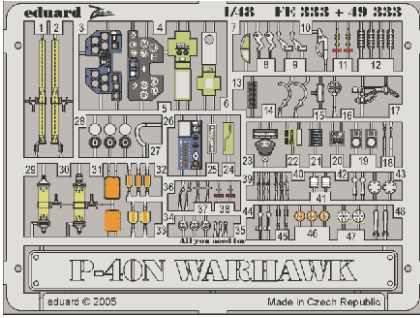

P-40N Warhawk

FE333

1/48 scale detail set for Hasegawa kit • sada detailů pro model Hasegawa 1/48

- APPLY EXPRESS MASK AND PAINT BEFORE GLUING
POUŽIT EXPRESS MASK NABARVIT PŘED SLEPENÍM
- SYMMETRICAL ASSEMBLY
SYMETRICKÁ MONTÁŽ
- REMOVE
ODSTRANIT
- GRIND
OBROUSIT
- DRILL HOLE
VRTÁT OTVOR
- BEND
OHNOUT
- OPTION
VOLBA
- REPLACE
NAHRADIT

ORIGINAL KIT PARTS
PŮVODNÍ DÍLY STAVEBNICE

PHOTO-ETCHED PARTS
LEPTANÉ DÍLY

PARTS TO BE REMOVED
DÍLY K ODSTRANĚNÍ

FILL
TMELIT

REFERENCES:
DETAIL & SCALE Vol.62 - P-40 WARHAWK
MBI Publ. - CURTIS P-40
Squadron/Signal Publ. No. 1026 - Curtiss P-40 in Action
Squadron/Signal Publ. No. 5508 - Walk Around P-40