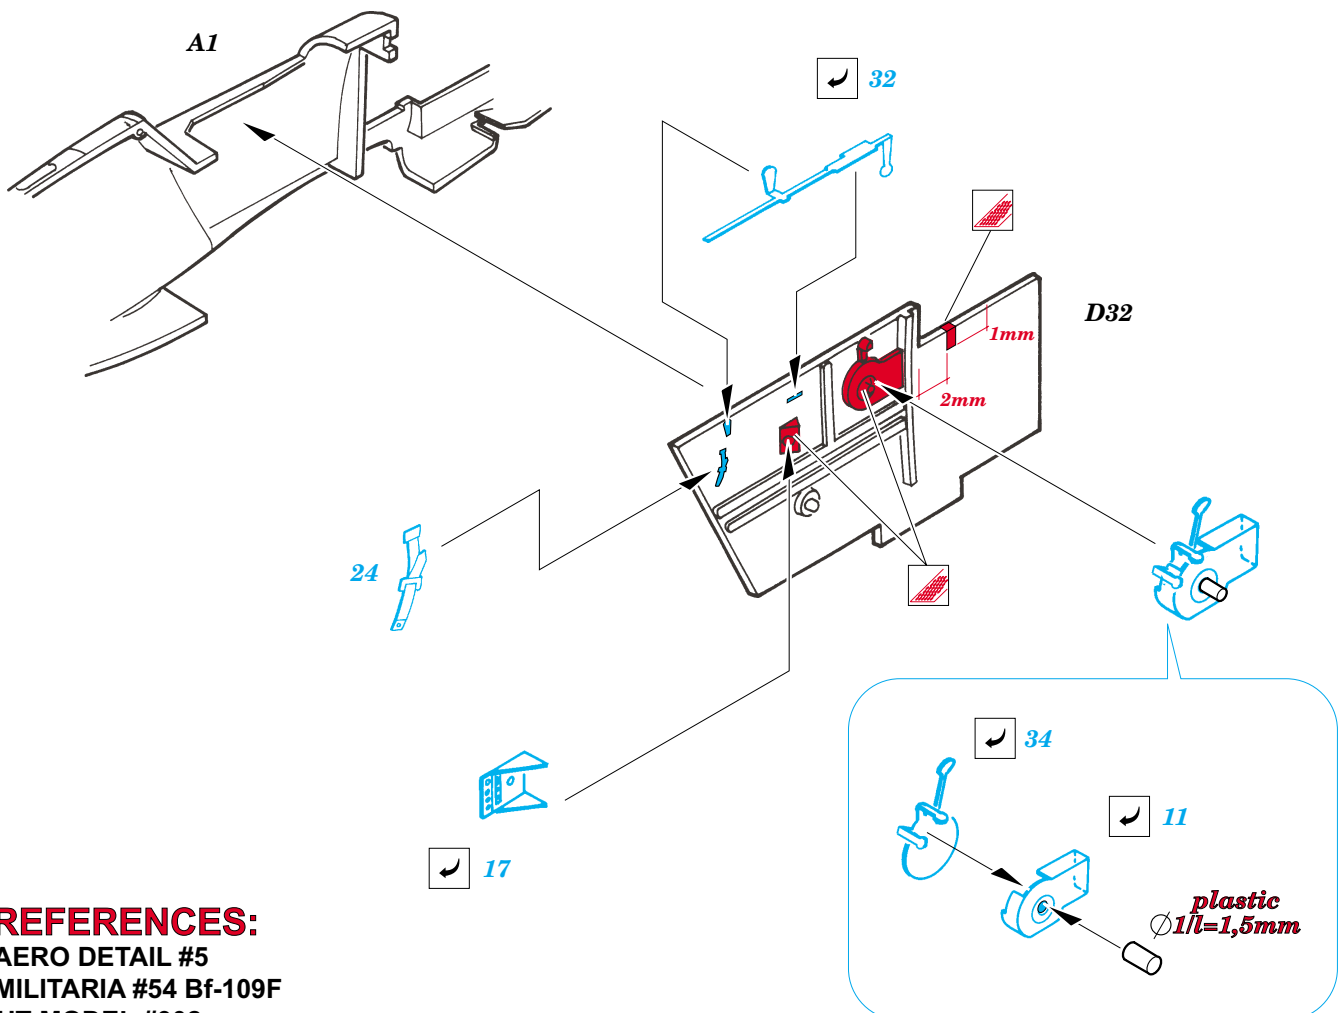

# Bf-109F-2

eduard

1/48 scale detail set for **HASEGAWA** kit • sada detailů pro model **HASEGAWA** 1/48

**FE317**

film

- |  |                     |
|--|---------------------|
| APPLY EXPRESS MASK AND PAINT BEFORE GLUING<br>POUŽIT EXPRESS MASK NABARVIT PŘED SLEPENÍM | BEND<br>OHNOUT      |
| SYMMETRICAL ASSEMBLY<br>SYMETRICKÁ MONTÁŽ  | OPTION<br>VOLBA     |
| REMOVE<br>ODSTRANIT  | REPLACE<br>NAHRADIT |
| GRIND<br>OBROUSIT  |                     |
| DRILL HOLE<br>VRTAT OTVOR  |                     |

ORIGINAL KIT PARTS  
PŮVODNÍ DÍLY STAVEBNICE

PHOTO-ETCHED PARTS  
LEPTANÉ DÍLY

PARTS TO BE REMOVED  
DÍLY K ODSTRANĚNÍ

FILL  
TMELIT

## REFERENCES:

AERO DETAIL #5  
MILITARIA #54 Bf-109F  
HT MODEL #902