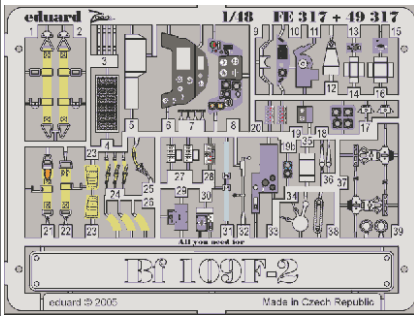

# Bf-109F-2

eduard

1/48 scale detail set for **HASEGAWA** kit • sada detailů pro model **HASEGAWA** 1/48

**FE317**

film

- |  |                     |
|--|---------------------|
| APPLY EXPRESS MASK AND PAINT BEFORE GLUING<br>POUŽIT EXPRESS MASK NABARVIT PŘED SLEPENÍM | BEND<br>OHNOUT      |
| SYMMETRICAL ASSEMBLY<br>SYMETRICKÁ MONTÁŽ  | OPTION<br>VOLBA     |
| REMOVE<br>ODSTRANIT  | REPLACE<br>NAHRADIT |
| GRIND<br>OBROUSIT  |                     |
| DRILL HOLE<br>VRTAT OTVOR  |                     |

ORIGINAL KIT PARTS  
PŮVODNÍ DÍLY STAVEBNICE

PHOTO-ETCHED PARTS  
LEPTANÉ DÍLY

PARTS TO BE REMOVED  
DÍLY K ODSTRANĚNÍ

FILL  
TMELIT