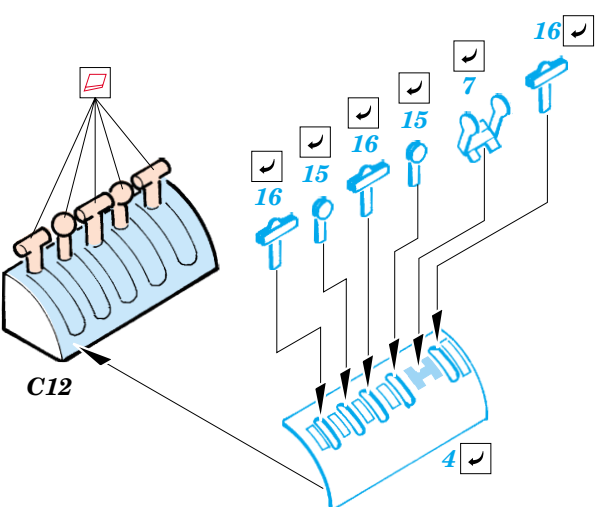

ORIGINAL KIT PARTS
PŮVODNÍ DÍLY STAVEBNICE

PHOTO-ETCHED PARTS
LEPTANÉ DÍLY

PARTS TO BE REMOVED
DÍLY K ODSTRANĚNÍ

FILL
TMELIT

I.

II.

REFERENCES:
 Model Art # 263 - Ki-61 Hien
 Model Art # 428 - I. J. Army Kawasaki type 3 & 5 Fighter