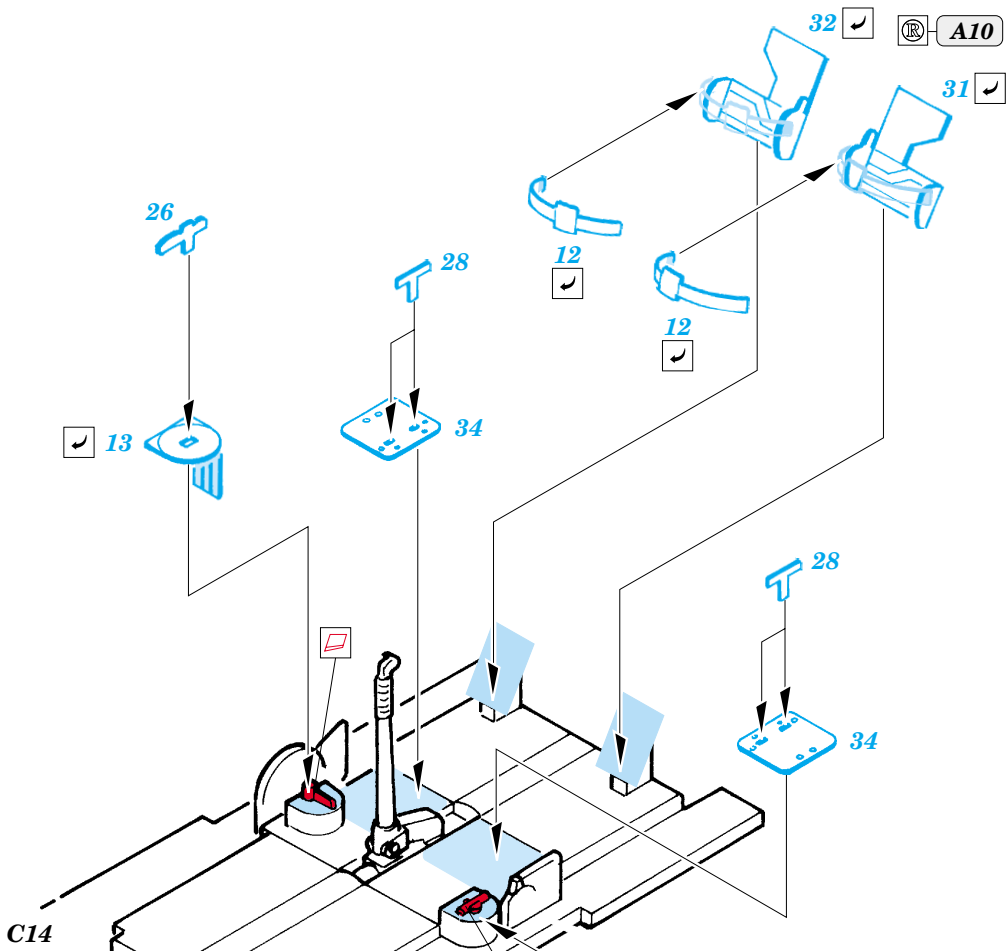

ORIGINAL KIT PARTS
PŮVODNÍ DÍLY STAVEBNICE

PHOTO-ETCHED PARTS
LEPTANÉ DÍLY

PARTS TO BE REMOVED
DÍLY K ODSTRANĚNÍ

FILL
TMELIT

I.

II.

REFERENCES:
 Model Art # 263 - Ki-61 Hien
 Model Art # 428 - I. J. Army Kawasaki type 3 & 5 Fighter