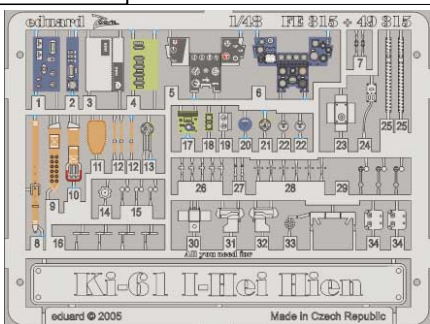

Ki-61 I-Hei Hien

eduard

FE315

1/48 scale detail set for Hasegawa kit • sada detailů pro model Hasegawa 1/48

FE 315 + 49 315
K-61 I-Hei Hien

FILM

- SYMMETRICAL ASSEMBLY
SYMETRICKÁ MONTÁŽ
- REMOVE
ODSTRANIT
- BEND
OHNOUT
- REPLACE
NAHRADIT
- GRIND
OBROUSIT
- OPTION
VOLBA

ORIGINAL KIT PARTS
PŮVODNÍ DÍLY STAVEBNICE

PHOTO-ETCHED PARTS
LEPTANÉ DÍLY

PARTS TO BE REMOVED
DÍLY K ODSTRANĚNÍ

FILL
TMELIT

I.

II.

REFERENCES:
 Model Art # 263 - Ki-61 Hien
 Model Art # 428 - I. J. Army Kawasaki type 3 & 5 Fighter