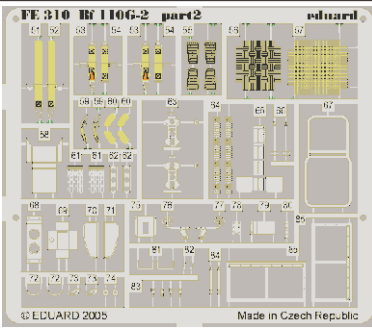

Bf 110G-2

FE310

1/48 scale detail set for **REVELL/MONOGRAM** kit • sada detailů pro model **REVELL/MONOGRAM** 1/48

- APPLY EXPRESS MASK AND PAINT BEFORE GLUING
POUŽIT EXPRESS MASK NABARVIT PŘED SLEPENÍM
- SYMMETRICAL ASSEMBLY
SYMETRICKÁ MONTÁŽ
- REMOVE
ODSTRANIT
- GRIND
OBROUSIT
- DRILL HOLE
VRTAT OTVOR
- BEND
OHNOUT
- OPTION
VOLBA
- REPLACE
NAHRADIT

ORIGINAL KIT PARTS
PŮVODNÍ DÍLY STAVEBNICE

PHOTO-ETCHED PARTS
LEPTANÉ DÍLY

PARTS TO BE REMOVED
DÍLY K ODSTRANĚNÍ

FILL
TMELIT

REFERENCES:

SQUADRON / SIGNAL PUBLICATIONS # 24