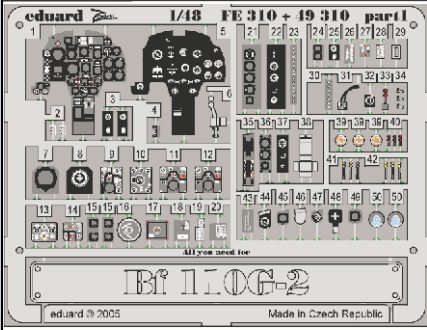

Bf 110G-2

FE310

1/48 scale detail set for **REVELL/MONOGRAM** kit • sada detailů pro model **REVELL/MONOGRAM** 1/48

- APPLY EXPRESS MASK AND PAINT BEFORE GLUING
POUŽIT EXPRESS MASK NABARVIT PŘED SLEPENÍM
- SYMMETRICAL ASSEMBLY
SYMETRICKÁ MONTÁŽ
- REMOVE
ODSTRANIT
- GRIND
OBROUSIT
- DRILL HOLE
VRTAT OTVOR
- BEND
OHNOUT
- OPTION
VOLBA
- REPLACE
NAHRADIT

ORIGINAL KIT PARTS
PŮVODNÍ DÍLY STAVEBNICE

PHOTO-ETCHED PARTS
LEPTANÉ DÍLY

PARTS TO BE REMOVED
DÍLY K ODSTRANĚNÍ

FILL
TMELIT

REFERENCES:

SQUADRON / SIGNAL PUBLICATIONS # 24