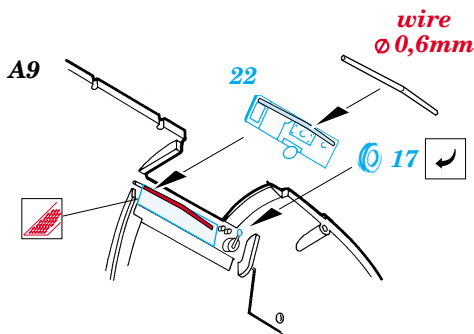

# A-1J Skyraider

1/48 scale detail set for **TAMIYA** kit • sada detailů pro model **TAMIYA** 1/48

**FE296**

- APPLY EXPRESS MASK AND PAINT BEFORE GLUING  
POUŽIT EXPRESS MASK NABARVIT PŘED SLEPENÍM
- SYMMETRICAL ASSEMBLY  
SYMETRICKÁ MONTÁŽ
- REMOVE  
ODSTRANIT
- GRIND  
OBROUSIT
- DRILL HOLE  
VRTAT OTVOR
- BEND  
OHNOUT
- ? OPTION  
VOLBA
- REPLACE  
NAHRADIT

■ ORIGINAL KIT PARTS  
PŮVODNÍ DÍLY STAVEBNICE
 ■ PHOTO-ETCHED PARTS  
LEPTANÉ DÍLY
 ■ PARTS TO BE REMOVED  
DÍLY K ODSTRANĚNÍ
 ■ FILL  
TMELIT

**REFERENCES:**

REPLIC #81 / 1998  
REPLIC #66 / 1997  
D&S Vol.67 AD Skyraider