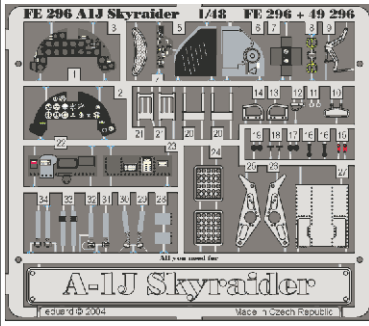

# A-1J Skyraider

1/48 scale detail set for **TAMIYA** kit • sada detailů pro model **TAMIYA** 1/48

**FE296**

- APPLY EXPRESS MASK AND PAINT BEFORE GLUING  
POUŽIT EXPRESS MASK NABARVIT PŘED SLEPENÍM
- SYMMETRICAL ASSEMBLY  
SYMETRICKÁ MONTÁŽ
- REMOVE  
ODSTRANIT
- GRIND  
OBROUSIT
- DRILL HOLE  
VRTAT OTVOR
- BEND  
OHNOUT
- ? OPTION  
VOLBA
- REPLACE  
NAHRADIT

■ ORIGINAL KIT PARTS  
PŮVODNÍ DÍLY STAVEBNICE
 ■ PHOTO-ETCHED PARTS  
LEPTANÉ DÍLY
 ■ PARTS TO BE REMOVED  
DÍLY K ODSTRANĚNÍ
 ■ FILL  
TMELIT

**REFERENCES:**

REPLIC #81 / 1998  
REPLIC #66 / 1997  
D&S Vol.67 AD Skyraider