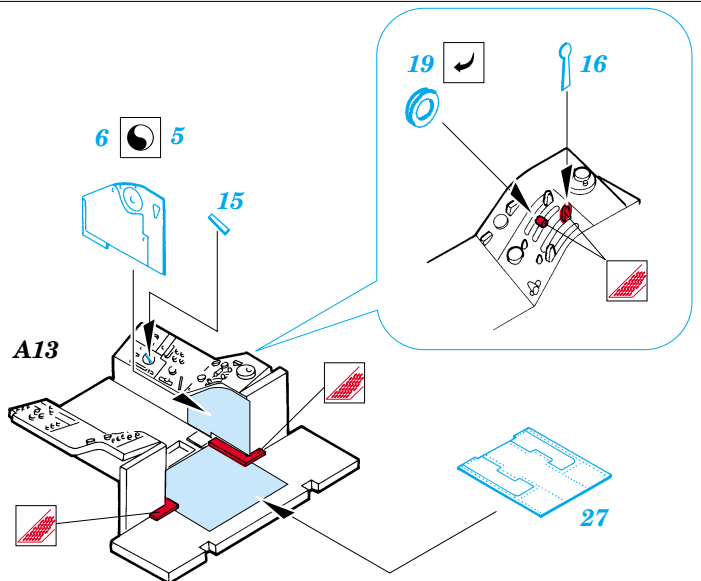

# A-1J Skyraider

1/48 scale detail set for **TAMIYA** kit • sada detailů pro model **TAMIYA** 1/48

**FE296**

- APPLY EXPRESS MASK AND PAINT BEFORE GLUING  
POUŽIT EXPRESS MASK NABARVIT PŘED SLEPENÍM
- SYMMETRICAL ASSEMBLY  
SYMETRICKÁ MONTÁŽ
- REMOVE  
ODSTRANIT
- GRIND  
OBROUSIT
- DRILL HOLE  
VRTAT OTVOR
- BEND  
OHNOUT
- ? OPTION  
VOLBA
- REPLACE  
NAHRADIT

■ ORIGINAL KIT PARTS  
PŮVODNÍ DÍLY STAVEBNICE
 ■ PHOTO-ETCHED PARTS  
LEPTANÉ DÍLY
 ■ PARTS TO BE REMOVED  
DÍLY K ODSTRANĚNÍ
 ■ FILL  
TMELIT

**REFERENCES:**

REPLIC #81 / 1998  
REPLIC #66 / 1997  
D&S Vol.67 AD Skyraider