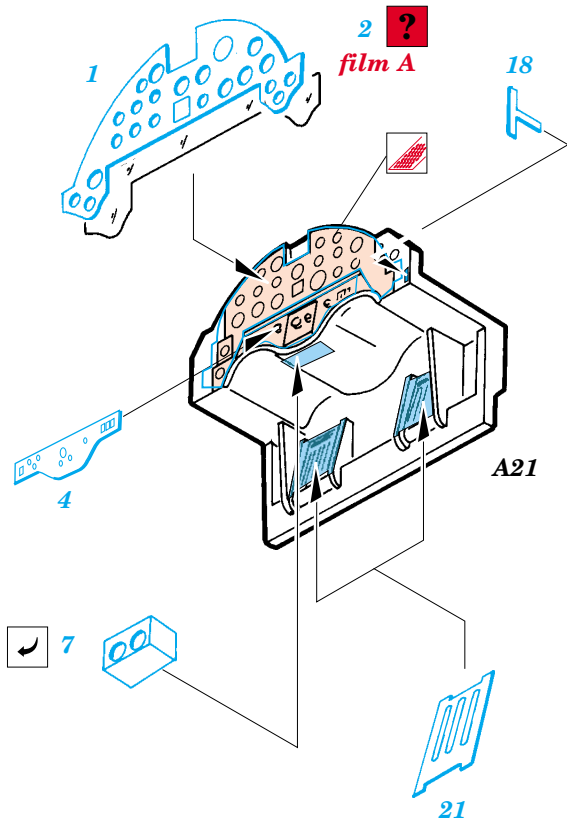

# A-1J Skyraider

1/48 scale detail set for **TAMIYA** kit • sada detailů pro model **TAMIYA** 1/48

**FE296**

- APPLY EXPRESS MASK AND PAINT BEFORE GLUING  
POUŽIT EXPRESS MASK NABARVIT PŘED SLEPENÍM
- SYMMETRICAL ASSEMBLY  
SYMETRICKÁ MONTÁŽ
- REMOVE  
ODSTRANIT
- GRIND  
OBROUSIT
- DRILL HOLE  
VRTAT OTVOR
- BEND  
OHNOUT
- ? OPTION  
VOLBA
- REPLACE  
NAHRADIT

■ ORIGINAL KIT PARTS  
PŮVODNÍ DÍLY STAVEBNICE
 ■ PHOTO-ETCHED PARTS  
LEPTANÉ DÍLY
 ■ PARTS TO BE REMOVED  
DÍLY K ODSTRANĚNÍ
 ■ FILL  
TMELIT

**REFERENCES:**

REPLIC #81 / 1998  
REPLIC #66 / 1997  
D&S Vol.67 AD Skyraider