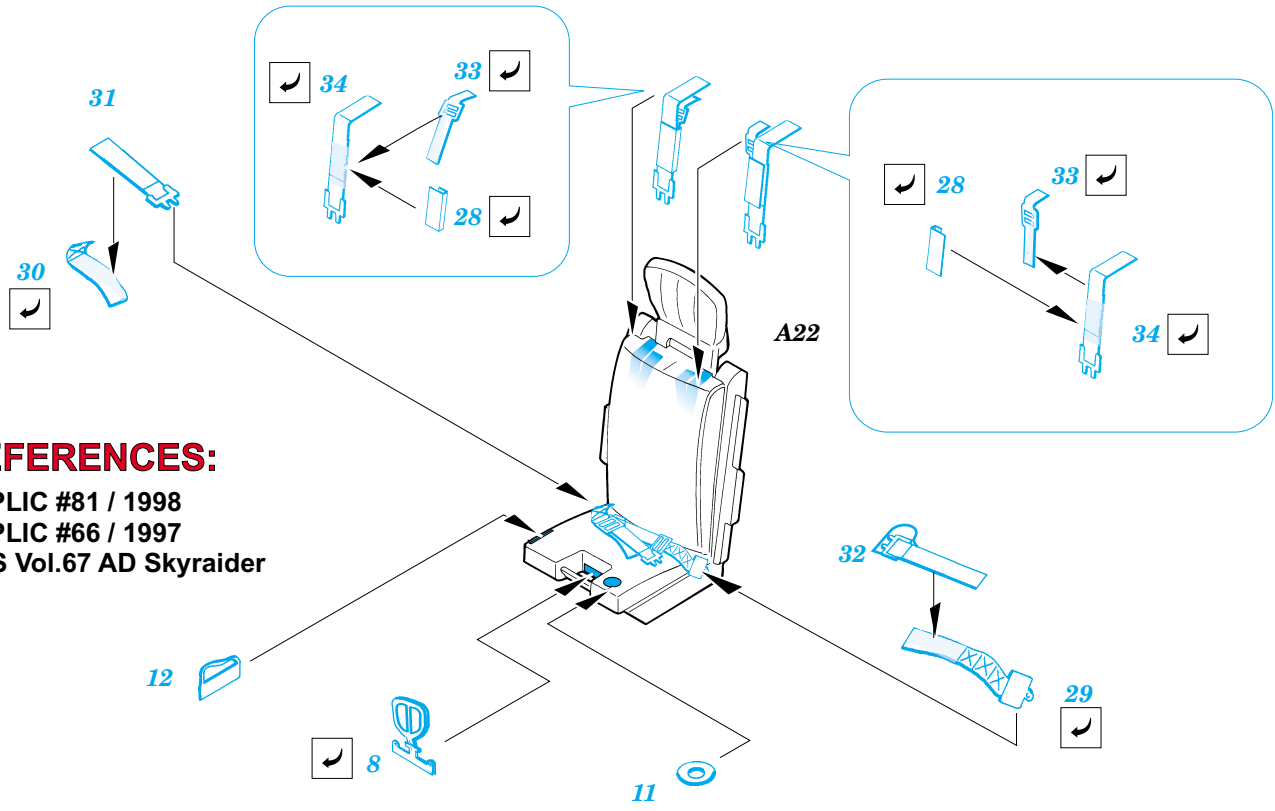

# A-1J Skyraider

1/48 scale detail set for **TAMIYA** kit • sada detailů pro model **TAMIYA** 1/48

**FE296**

- APPLY EXPRESS MASK AND PAINT BEFORE GLUING  
POUŽIT EXPRESS MASK NABARVIT PŘED SLEPENÍM
- SYMMETRICAL ASSEMBLY  
SYMETRICKÁ MONTÁŽ
- REMOVE  
ODSTRANIT
- GRIND  
OBROUSIT
- DRILL HOLE  
VRTAT OTVOR
- BEND  
OHNOUT
- ? OPTION  
VOLBA
- REPLACE  
NAHRADIT

■ ORIGINAL KIT PARTS  
PŮVODNÍ DÍLY STAVEBNICE
 ■ PHOTO-ETCHED PARTS  
LEPTANÉ DÍLY
 ■ PARTS TO BE REMOVED  
DÍLY K ODSTRANĚNÍ
 ■ FILL  
TMELIT

**REFERENCES:**

REPLIC #81 / 1998  
REPLIC #66 / 1997  
D&S Vol.67 AD Skyraider