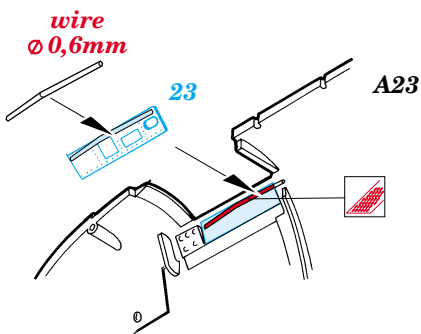

# A-1J Skyraider

1/48 scale detail set for **TAMIYA** kit • sada detailů pro model **TAMIYA** 1/48

**FE296**

- APPLY EXPRESS MASK AND PAINT BEFORE GLUING  
POUŽIT EXPRESS MASK NABARVIT PŘED SLEPENÍM
- SYMMETRICAL ASSEMBLY  
SYMETRICKÁ MONTÁŽ
- REMOVE  
ODSTRANIT
- GRIND  
OBROUSIT
- DRILL HOLE  
VRTAT OTVOR
- BEND  
OHNOUT
- ? OPTION  
VOLBA
- REPLACE  
NAHRADIT

■ ORIGINAL KIT PARTS  
PŮVODNÍ DÍLY STAVEBNICE
 ■ PHOTO-ETCHED PARTS  
LEPTANÉ DÍLY
 ■ PARTS TO BE REMOVED  
DÍLY K ODSTRANĚNÍ
 ■ FILL  
TMELIT

**REFERENCES:**

REPLIC #81 / 1998  
REPLIC #66 / 1997  
D&S Vol.67 AD Skyraider