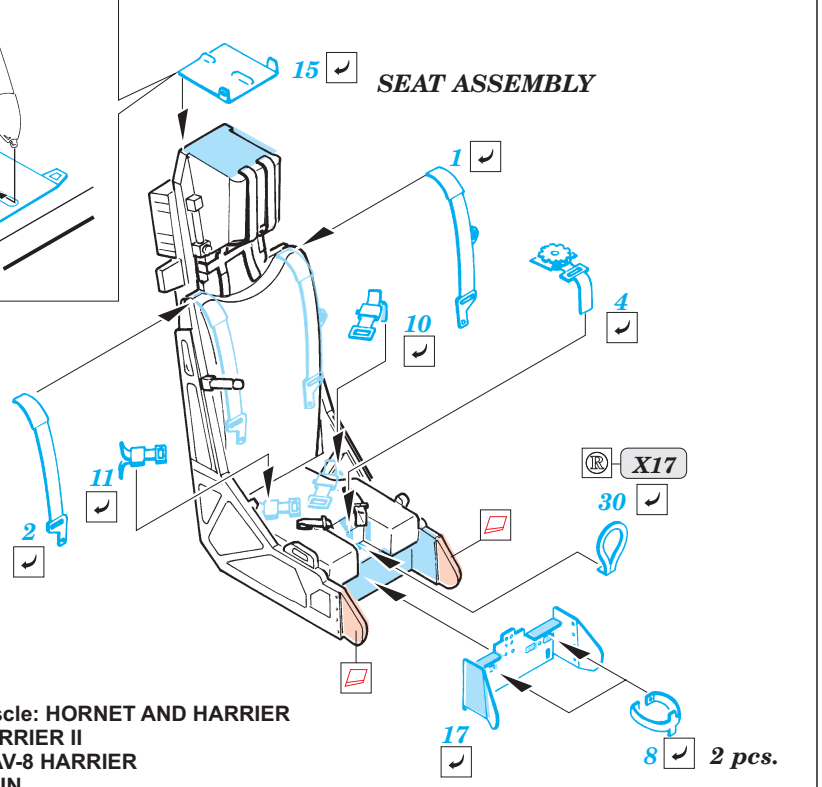

Harrier GR Mk.7

FE291

1/48 scale detail set for Hasegawa kit • sada detailů pro model Hasegawa 1/48

FILM

- SYMETRICKÁ ASSEMBLY / SYMETRICKÁ MONTÁŽ
- REMOVE / ODSTRANIT
- BEND / OHNOUT
- REPLACE / NAHRADIT
- GRIND / OBROUSIT
- OPTION / VOLBA

- ORIGINAL KIT PARTS / PŮVODNÍ DÍLY STAVEBNICE
- PHOTO-ETCHED PARTS / LEPTANÉ DÍLY
- PARTS TO BE REMOVED / DÍLY K ODSTRANĚNÍ
- FILL / TMELIT

REFERENCES:
 WINGS # 5 - Marine Muscle: HORNET AND HARRIER
 AEROGUILDE # 16 - HARRIER II
 AERO & DETAIL # 28 - AV-8 HARRIER
 MODEL ART #6/ 1996 JUN,