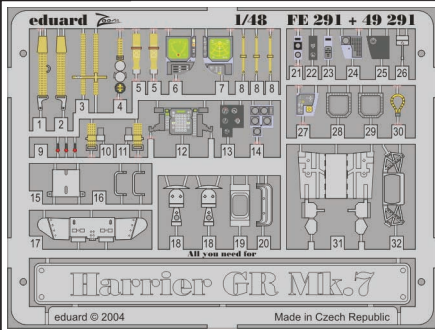

Harrier GR Mk.7

FE291

1/48 scale detail set for Hasegawa kit • sada detailů pro model Hasegawa 1/48

FILM

- SYMETRICKÁ ASSEMBLY / SYMETRICKÁ MONTÁŽ
- REMOVE / ODSTRANIT
- BEND / OHNOUT
- REPLACE / NAHRADIT
- GRIND / OBROUSIT
- OPTION / VOLBA

- ORIGINAL KIT PARTS / PŮVODNÍ DÍLY STAVEBNICE
- PHOTO-ETCHED PARTS / LEPTANÉ DÍLY
- PARTS TO BE REMOVED / DÍLY K ODSTRANĚNÍ
- FILL / TMELIT

REFERENCES:
 WINGS # 5 - Marine Muscle: HORNET AND HARRIER
 AEROGUILDE # 16 - HARRIER II
 AERO & DETAIL # 28 - AV-8 HARRIER
 MODEL ART #6/ 1996 JUN,