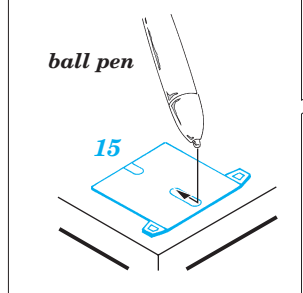

Harrier GR Mk.7

FE291

1/48 scale detail set for Hasegawa kit • sada detailů pro model Hasegawa 1/48

FILM

- SYMETRICKÁ ASSEMBLY / SYMETRICKÁ MONTÁŽ
- REMOVE / ODSTRANIT
- BEND / OHNOUT
- REPLACE / NAHRADIT
- GRIND / OBROUSIT
- OPTION / VOLBA

- ORIGINAL KIT PARTS / PŮVODNÍ DÍLY STAVEBNICE
- PHOTO-ETCHED PARTS / LEPTANÉ DÍLY
- PARTS TO BE REMOVED / DÍLY K ODSTRANĚNÍ
- FILL / TMELIT

REFERENCES:
 WINGS # 5 - Marine Muscle: HORNET AND HARRIER
 AEROGUILDE # 16 - HARRIER II
 AERO & DETAIL # 28 - AV-8 HARRIER
 MODEL ART #6/ 1996 JUN,