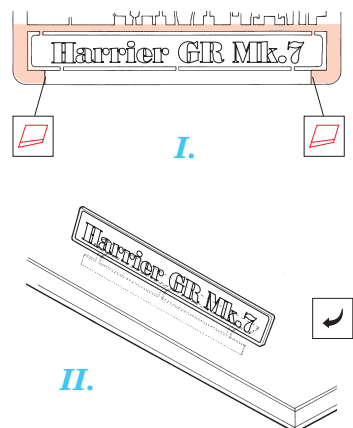

Harrier GR Mk.7

FE291

1/48 scale detail set for Hasegawa kit • sada detailů pro model Hasegawa 1/48

FILM

- SYMETRICKÁ ASSEMBLY / SYMETRICKÁ MONTÁŽ
- REMOVE / ODSTRANIT
- BEND / OHNOUT
- REPLACE / NAHRADIT
- GRIND / OBROUSIT
- OPTION / VOLBA

- ORIGINAL KIT PARTS / PŮVODNÍ DÍLY STAVEBNICE
- PHOTO-ETCHED PARTS / LEPTANÉ DÍLY
- PARTS TO BE REMOVED / DÍLY K ODSTRANĚNÍ
- FILL / TMELIT

REFERENCES:
 WINGS # 5 - Marine Muscle: HORNET AND HARRIER
 AEROGUILDE # 16 - HARRIER II
 AERO & DETAIL # 28 - AV-8 HARRIER
 MODEL ART #6/ 1996 JUN,