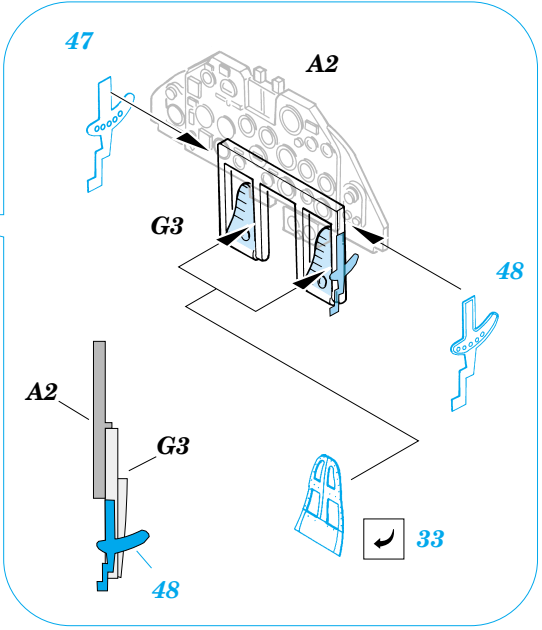

# P-47M Thunderbolt

eduard

FE290

1/48 scale detail set for **HASEGAWA** kit • sada detailů pro model **HASEGAWA** 1/48

	APPLY EXPRESS MASK AND PAINT BEFORE GLUING POUŽIT EXPRESS MASK NABARVIT PŘED SLEPENÍM		BEND OHNOU
	SYMMETRICAL ASSEMBLY SYMETRICKÁ MONTÁŽ		OPTION VOLBA
	REMOVE ODSTRANIT		DRILL HOLE VRTAT OTVOR
	GRIND OBROUSIT		REPLACE NAHRADIT

ORIGINAL KIT PARTS  
PŮVODNÍ DÍLY STAVEBNICE

PHOTO-ETCHED PARTS  
LEPTANÉ DÍLY

PARTS TO BE REMOVED  
DÍLY K ODSTRANĚNÍ

FILL  
TMELIT

G12

For further detail sets look for **eduard** 49 290 for P-47M Thunderbolt  
 ( not included in this set)