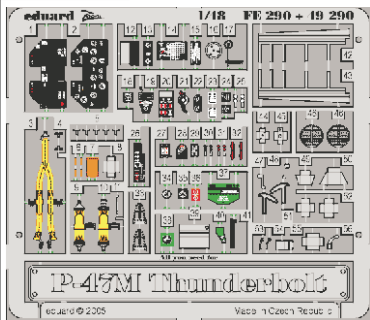

# P-47M Thunderbolt

eduard

FE290

1/48 scale detail set for **HASEGAWA** kit • sada detailů pro model **HASEGAWA** 1/48

	APPLY EXPRESS MASK AND PAINT BEFORE GLUING POUŽIT EXPRESS MASK NABARVIT PŘED SLEPENÍM		BEND OHNOU
	SYMMETRICAL ASSEMBLY SYMETRICKÁ MONTÁŽ		OPTION VOLBA
	REMOVE ODSTRANIT		DRILL HOLE VRTAT OTVOR
	GRIND OBROUSIT		REPLACE NAHRADIT

ORIGINAL KIT PARTS  
PŮVODNÍ DÍLY STAVEBNICE

PHOTO-ETCHED PARTS  
LEPTANÉ DÍLY

PARTS TO BE REMOVED  
DÍLY K ODSTRANĚNÍ

FILL  
TMELIT

G12

For further detail sets look for **eduard** 49 290 for P-47M Thunderbolt  
 ( not included in this set)