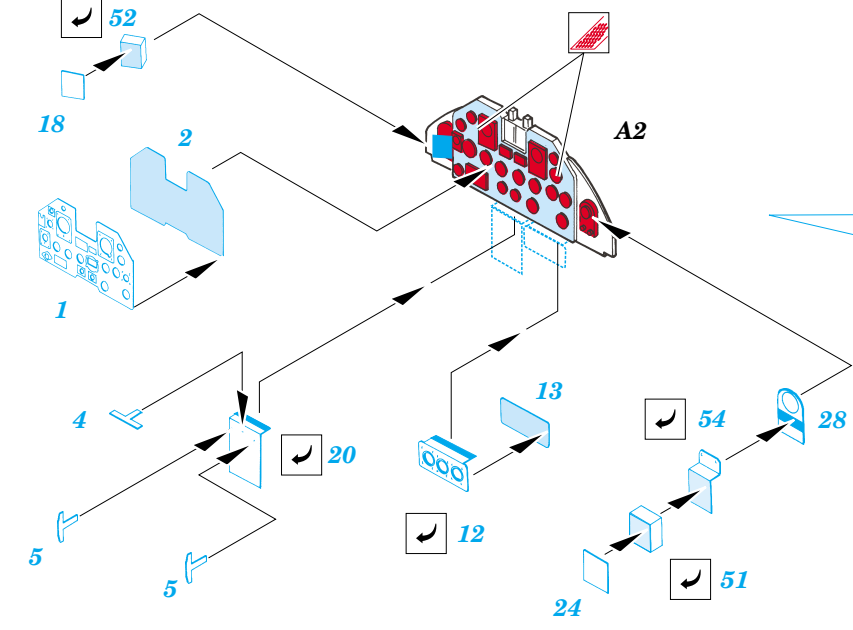

# P-47M Thunderbolt

eduard

FE290

1/48 scale detail set for **HASEGAWA** kit • sada detailů pro model **HASEGAWA** 1/48

	APPLY EXPRESS MASK AND PAINT BEFORE GLUING POUŽIT EXPRESS MASK NABARVIT PŘED SLEPENÍM		BEND OHNOU
	SYMMETRICAL ASSEMBLY SYMETRICKÁ MONTÁŽ		OPTION VOLBA
	REMOVE ODSTRANIT		DRILL HOLE VRTAT OTVOR
	GRIND OBROUSIT		REPLACE NAHRADIT

ORIGINAL KIT PARTS  
PŮVODNÍ DÍLY STAVEBNICE

PHOTO-ETCHED PARTS  
LEPTANÉ DÍLY

PARTS TO BE REMOVED  
DÍLY K ODSTRANĚNÍ

FILL  
TMELIT

G12

For further detail sets look for **eduard** 49 290 for P-47M Thunderbolt  
 ( not included in this set)