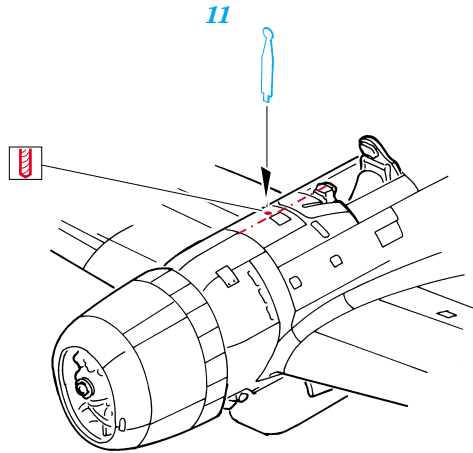

# P-47M Thunderbolt

eduard

FE290

1/48 scale detail set for **HASEGAWA** kit • sada detailů pro model **HASEGAWA** 1/48

	APPLY EXPRESS MASK AND PAINT BEFORE GLUING POUŽIT EXPRESS MASK NABARVIT PŘED SLEPENÍM		BEND OHNOU
	SYMMETRICAL ASSEMBLY SYMETRICKÁ MONTÁŽ		OPTION VOLBA
	REMOVE ODSTRANIT		DRILL HOLE VRTAT OTVOR
	GRIND OBROUSIT		REPLACE NAHRADIT

ORIGINAL KIT PARTS  
PŮVODNÍ DÍLY STAVEBNICE

PHOTO-ETCHED PARTS  
LEPTANÉ DÍLY

PARTS TO BE REMOVED  
DÍLY K ODSTRANĚNÍ

FILL  
TMELIT

G12

For further detail sets look for **eduard** 49 290 for P-47M Thunderbolt  
 ( not included in this set)