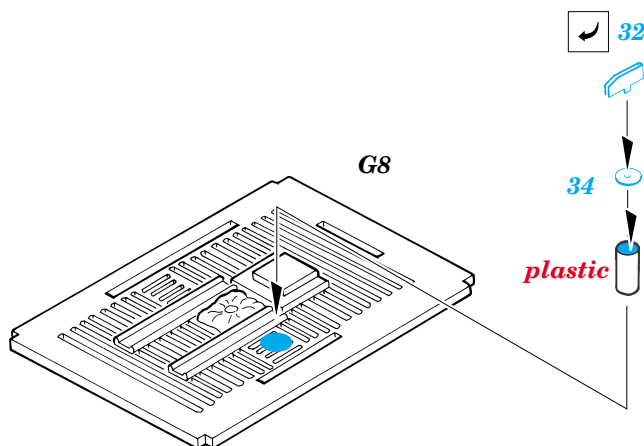

# P-47M Thunderbolt

eduard

FE290

1/48 scale detail set for **HASEGAWA** kit • sada detailů pro model **HASEGAWA** 1/48

	APPLY EXPRESS MASK AND PAINT BEFORE GLUING POUŽIT EXPRESS MASK NABARVIT PŘED SLEPENÍM		BEND OHNOU
	SYMMETRICAL ASSEMBLY SYMETRICKÁ MONTÁŽ		OPTION VOLBA
	REMOVE ODSTRANIT		DRILL HOLE VRTAT OTVOR
	GRIND OBROUSIT		REPLACE NAHRADIT

ORIGINAL KIT PARTS  
PŮVODNÍ DÍLY STAVEBNICE

PHOTO-ETCHED PARTS  
LEPTANÉ DÍLY

PARTS TO BE REMOVED  
DÍLY K ODSTRANĚNÍ

FILL  
TMELIT

G12

For further detail sets look for **eduard** 49 290 for P-47M Thunderbolt  
 ( not included in this set)