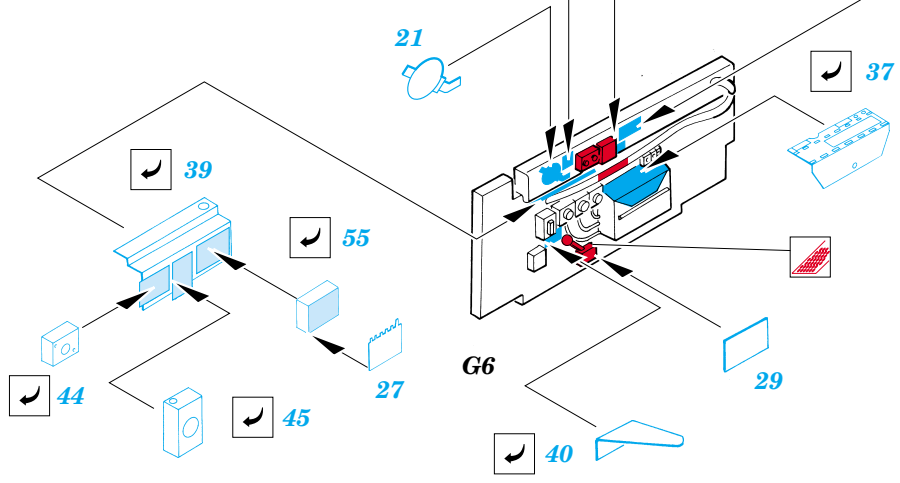

# P-47M Thunderbolt

eduard

FE290

1/48 scale detail set for **HASEGAWA** kit • sada detailů pro model **HASEGAWA** 1/48

	APPLY EXPRESS MASK AND PAINT BEFORE GLUING POUŽIT EXPRESS MASK NABARVIT PŘED SLEPENÍM		BEND OHNOU
	SYMMETRICAL ASSEMBLY SYMETRICKÁ MONTÁŽ		OPTION VOLBA
	REMOVE ODSTRANIT		DRILL HOLE VRTAT OTVOR
	GRIND OBROUSIT		REPLACE NAHRADIT

ORIGINAL KIT PARTS  
PŮVODNÍ DÍLY STAVEBNICE

PHOTO-ETCHED PARTS  
LEPTANÉ DÍLY

PARTS TO BE REMOVED  
DÍLY K ODSTRANĚNÍ

FILL  
TMELIT

G12

For further detail sets look for **eduard** 49 290 for P-47M Thunderbolt  
 ( not included in this set)