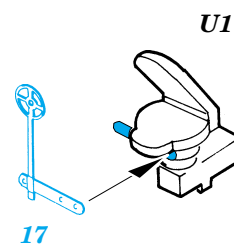

# P-47M Thunderbolt

eduard

FE290

1/48 scale detail set for **HASEGAWA** kit • sada detailů pro model **HASEGAWA** 1/48

	APPLY EXPRESS MASK AND PAINT BEFORE GLUING POUŽIT EXPRESS MASK NABARVIT PŘED SLEPENÍM		BEND OHNOU
	SYMMETRICAL ASSEMBLY SYMETRICKÁ MONTÁŽ		OPTION VOLBA
	REMOVE ODSTRANIT		DRILL HOLE VRTAT OTVOR
	GRIND OBROUSIT		REPLACE NAHRADIT

ORIGINAL KIT PARTS  
PŮVODNÍ DÍLY STAVEBNICE

PHOTO-ETCHED PARTS  
LEPTANÉ DÍLY

PARTS TO BE REMOVED  
DÍLY K ODSTRANĚNÍ

FILL  
TMELIT

G12

For further detail sets look for **eduard** 49 290 for P-47M Thunderbolt  
 ( not included in this set)