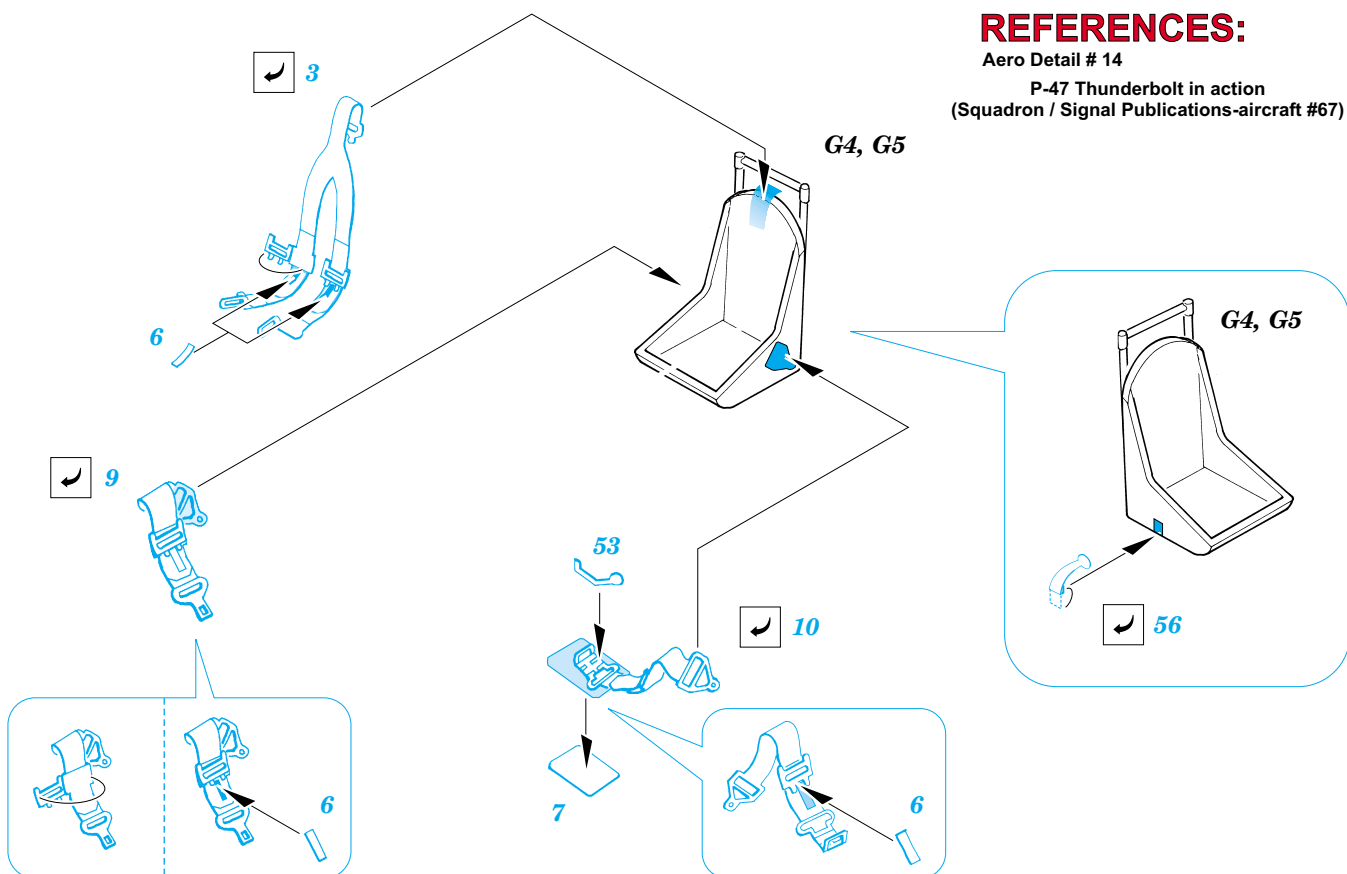

# P-47M Thunderbolt

eduard

FE290

1/48 scale detail set for **HASEGAWA** kit • sada detailů pro model **HASEGAWA** 1/48

	APPLY EXPRESS MASK AND PAINT BEFORE GLUING POUŽIT EXPRESS MASK NABARVIT PŘED SLEPENÍM		BEND OHNOU
	SYMMETRICAL ASSEMBLY SYMETRICKÁ MONTÁŽ		OPTION VOLBA
	REMOVE ODSTRANIT		DRILL HOLE VRTAT OTVOR
	GRIND OBROUSIT		REPLACE NAHRADIT

ORIGINAL KIT PARTS  
PŮVODNÍ DÍLY STAVEBNICE

PHOTO-ETCHED PARTS  
LEPTANÉ DÍLY

PARTS TO BE REMOVED  
DÍLY K ODSTRANĚNÍ

FILL  
TMELIT

G12

For further detail sets look for **eduard** 49 290 for P-47M Thunderbolt  
 ( not included in this set)