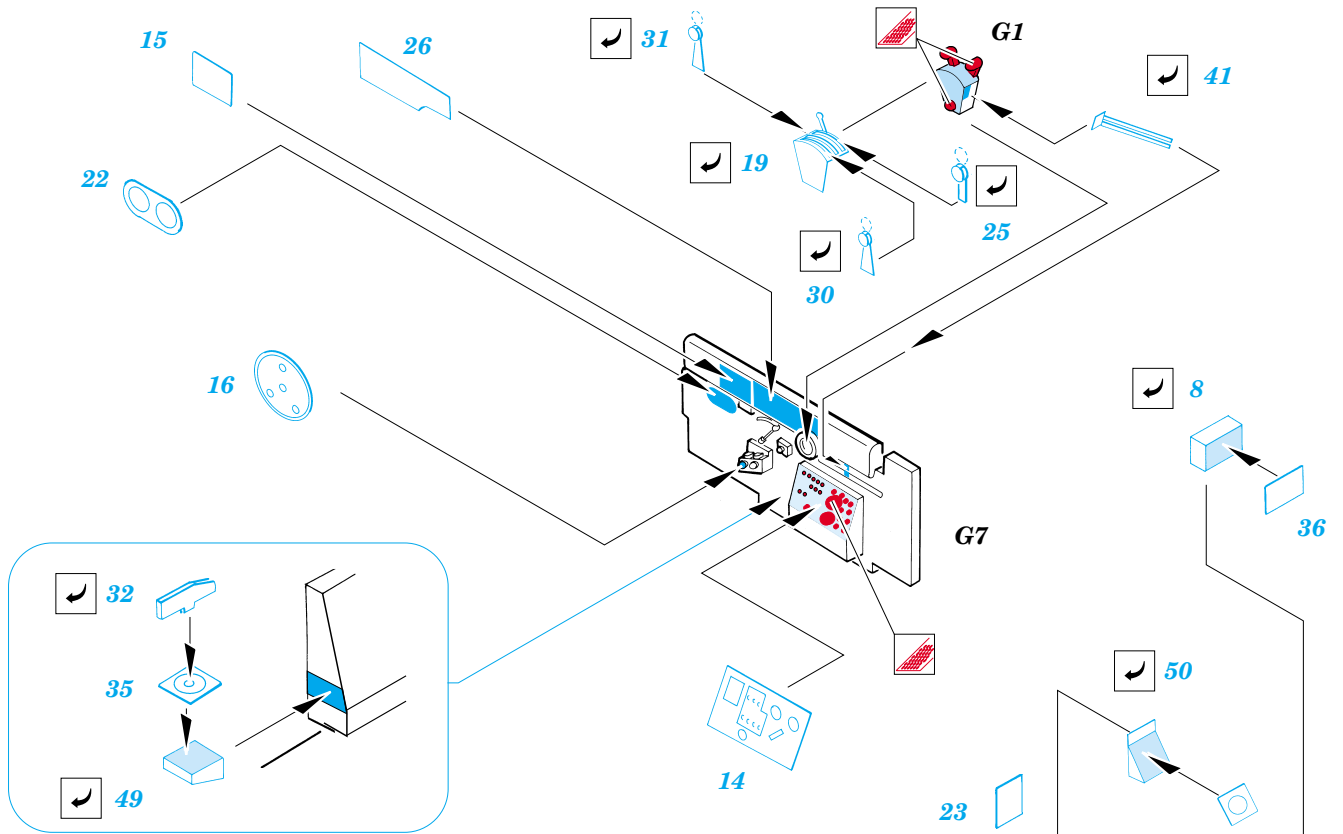

# P-47M Thunderbolt

eduard

FE290

1/48 scale detail set for **HASEGAWA** kit • sada detailů pro model **HASEGAWA** 1/48

	APPLY EXPRESS MASK AND PAINT BEFORE GLUING POUŽIT EXPRESS MASK NABARVIT PŘED SLEPENÍM		BEND OHNOU
	SYMMETRICAL ASSEMBLY SYMETRICKÁ MONTÁŽ		OPTION VOLBA
	REMOVE ODSTRANIT		DRILL HOLE VRTAT OTVOR
	GRIND OBROUSIT		REPLACE NAHRADIT

ORIGINAL KIT PARTS  
PŮVODNÍ DÍLY STAVEBNICE

PHOTO-ETCHED PARTS  
LEPTANÉ DÍLY

PARTS TO BE REMOVED  
DÍLY K ODSTRANĚNÍ

FILL  
TMELIT

G12

For further detail sets look for **eduard** 49 290 for P-47M Thunderbolt  
 ( not included in this set)