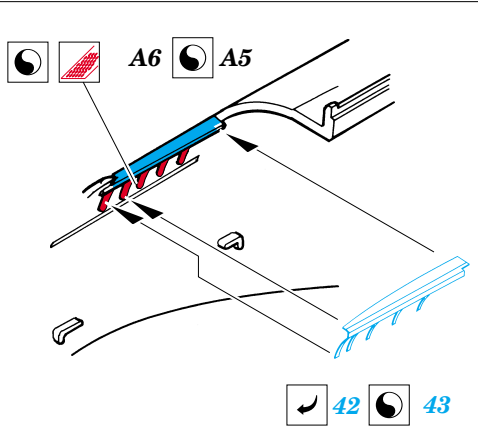

# P-47M Thunderbolt

eduard

FE290

1/48 scale detail set for **HASEGAWA** kit • sada detailů pro model **HASEGAWA** 1/48

	APPLY EXPRESS MASK AND PAINT BEFORE GLUING POUŽIT EXPRESS MASK NABARVIT PŘED SLEPENÍM		BEND OHNOU
	SYMMETRICAL ASSEMBLY SYMETRICKÁ MONTÁŽ		OPTION VOLBA
	REMOVE ODSTRANIT		DRILL HOLE VRTAT OTVOR
	GRIND OBROUSIT		REPLACE NAHRADIT

ORIGINAL KIT PARTS  
PŮVODNÍ DÍLY STAVEBNICE

PHOTO-ETCHED PARTS  
LEPTANÉ DÍLY

PARTS TO BE REMOVED  
DÍLY K ODSTRANĚNÍ

FILL  
TMELIT

G12

For further detail sets look for **eduard** 49 290 for P-47M Thunderbolt  
 ( not included in this set)