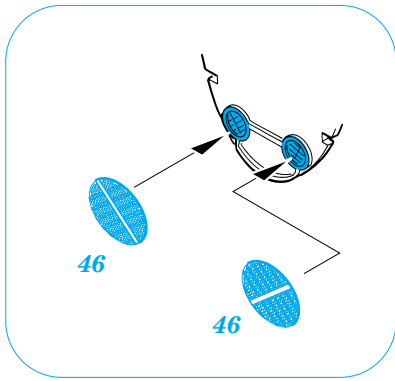

# P-47M Thunderbolt

eduard

FE290

1/48 scale detail set for **HASEGAWA** kit • sada detailů pro model **HASEGAWA** 1/48

	APPLY EXPRESS MASK AND PAINT BEFORE GLUING POUŽIT EXPRESS MASK NABARVIT PŘED SLEPENÍM		BEND OHNOU
	SYMMETRICAL ASSEMBLY SYMETRICKÁ MONTÁŽ		OPTION VOLBA
	REMOVE ODSTRANIT		DRILL HOLE VRTAT OTVOR
	GRIND OBROUSIT		REPLACE NAHRADIT

ORIGINAL KIT PARTS  
PŮVODNÍ DÍLY STAVEBNICE

PHOTO-ETCHED PARTS  
LEPTANÉ DÍLY

PARTS TO BE REMOVED  
DÍLY K ODSTRANĚNÍ

FILL  
TMELIT

G12

For further detail sets look for **eduard** 49 290 for P-47M Thunderbolt  
 ( not included in this set)