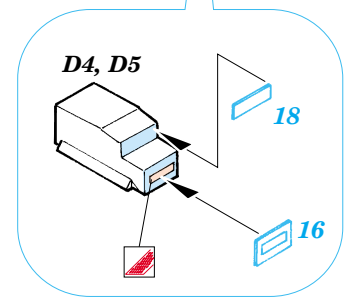

# F-117A Nighthawk

eduard

FE286

1/48 scale detail set for Tamiya kit • sada detailů pro model Tamiya 1/48

Film

- |  |                     |
|--|---------------------|
| APPLY EXPRESS MASK AND PAINT BEFORE GLUING<br>POUŽIT EXPRESS MASK NABARVIT PŘED SLEPENÍM | BEND<br>OHNOUT      |
| SYMMETRICAL ASSEMBLY<br>SYMETRICKÁ MONTÁŽ  | OPTION<br>VOLBA     |
| REMOVE<br>ODSTRANIT  | REPLACE<br>NAHRADIT |
| GRIND<br>OBROUSIT  |                     |
| DRILL HOLE<br>VRTÁT OTVOR  |                     |

- |   |                                    |  |                |
|---|------------------------------------|--|----------------|
| ORIGINAL KIT PARTS<br>PŮVODNÍ DÍLY STAVEBNICE | PHOTO-ETCHED PARTS<br>LEPTANÉ DÍLY | PARTS TO BE REMOVED<br>DÍLY K ODSTRANĚNÍ | FILL<br>TMELIT |
|---|------------------------------------|--|----------------|