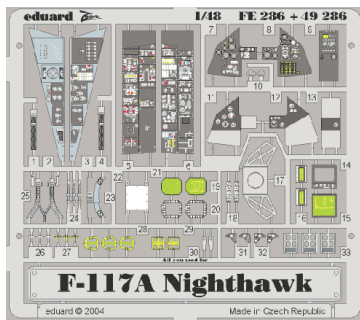

# F-117A Nighthawk

eduard

FE286

1/48 scale detail set for Tamiya kit • sada detailů pro model Tamiya 1/48

Film

- |  |                     |
|--|---------------------|
| APPLY EXPRESS MASK AND PAINT BEFORE GLUING<br>POUŽIT EXPRESS MASK NABARVIT PŘED SLEPENÍM | BEND<br>OHNOUT      |
| SYMMETRICAL ASSEMBLY<br>SYMETRICKÁ MONTÁŽ  | OPTION<br>VOLBA     |
| REMOVE<br>ODSTRANIT  | REPLACE<br>NAHRADIT |
| GRIND<br>OBROUSIT  |                     |
| DRILL HOLE<br>VRTÁT OTVOR  |                     |