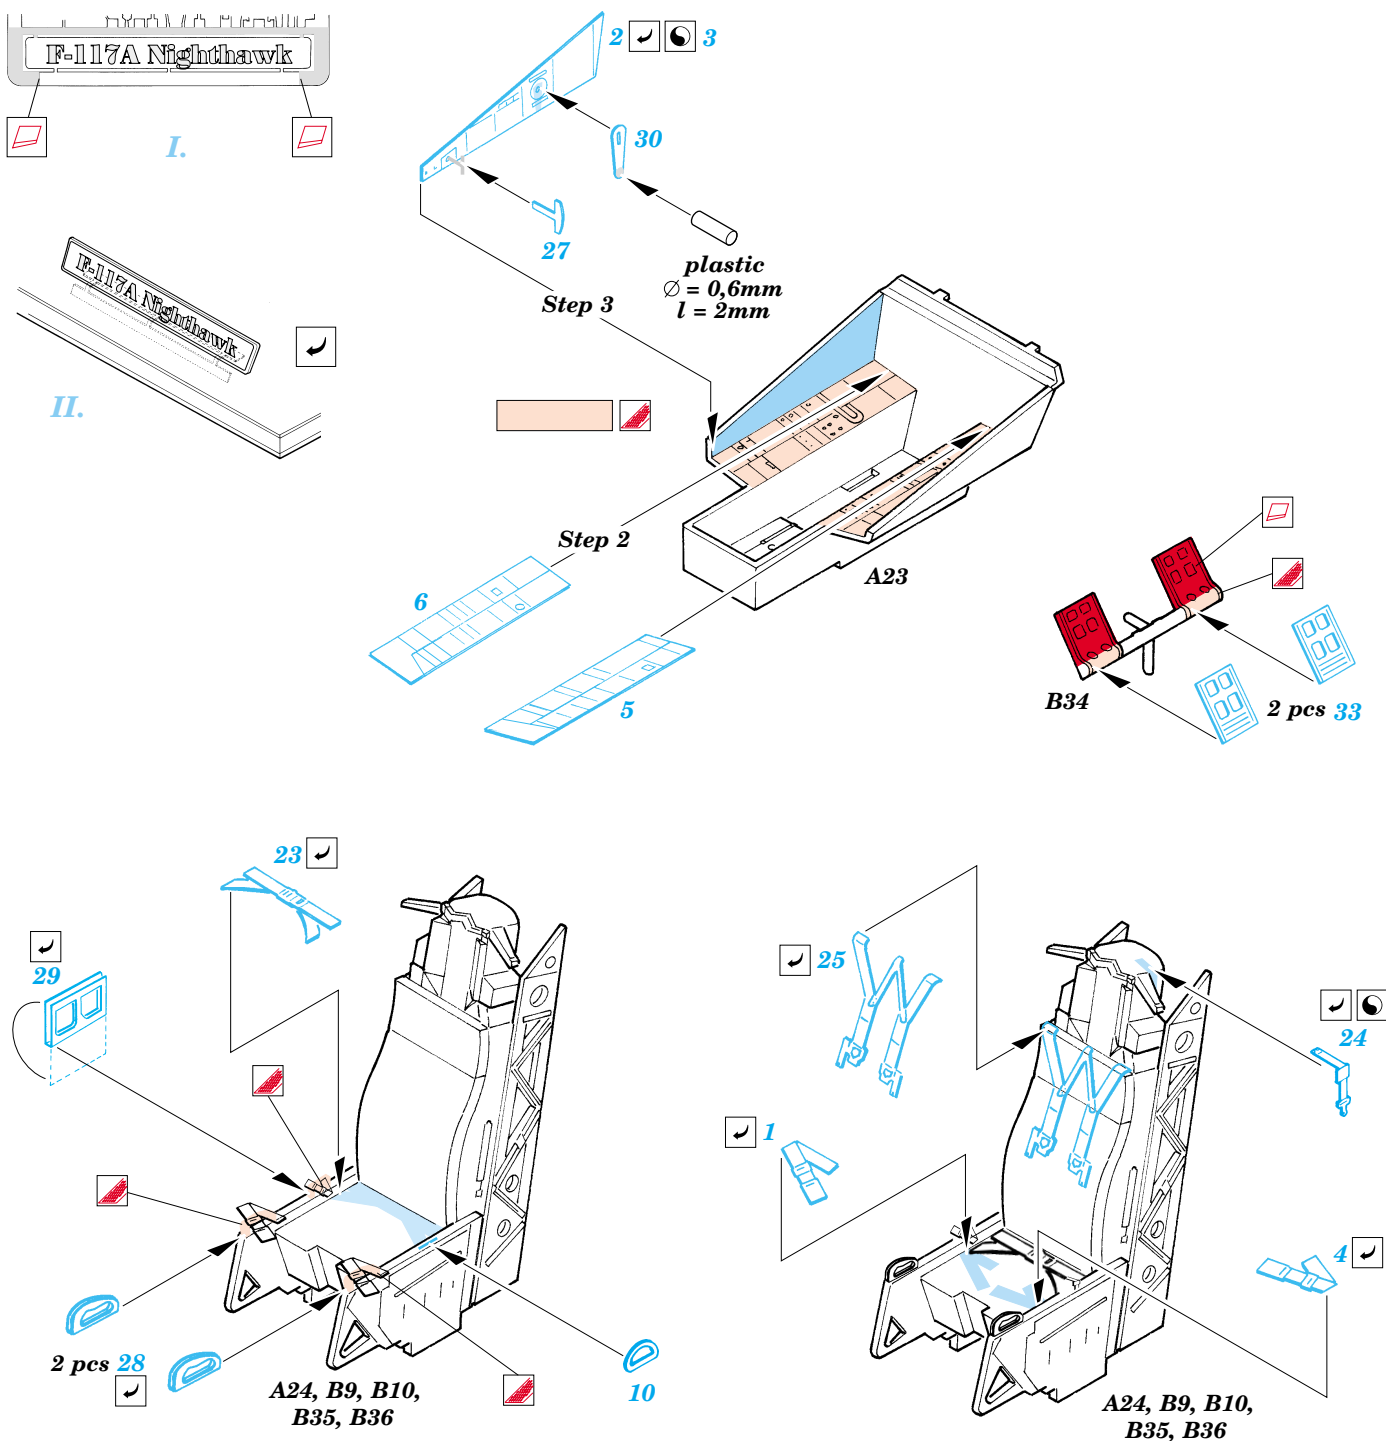

# F-117A Nighthawk

eduard

FE286

1/48 scale detail set for Tamiya kit • sada detailů pro model Tamiya 1/48

Film

- |  |                     |
|--|---------------------|
| APPLY EXPRESS MASK AND PAINT BEFORE GLUING<br>POUŽIT EXPRESS MASK NABARVIT PŘED SLEPENÍM | BEND<br>OHNOUT      |
| SYMMETRICAL ASSEMBLY<br>SYMETRICKÁ MONTÁŽ  | OPTION<br>VOLBA     |
| REMOVE<br>ODSTRANIT  | REPLACE<br>NAHRADIT |
| GRIND<br>OBROUSIT  |                     |
| DRILL HOLE<br>VRTÁT OTVOR  |                     |

- |   |                                    |  |                |
|---|------------------------------------|--|----------------|
| ORIGINAL KIT PARTS<br>PŮVODNÍ DÍLY STAVEBNICE | PHOTO-ETCHED PARTS<br>LEPTANÉ DÍLY | PARTS TO BE REMOVED<br>DÍLY K ODSTRANĚNÍ | FILL<br>TMELIT |
|---|------------------------------------|--|----------------|