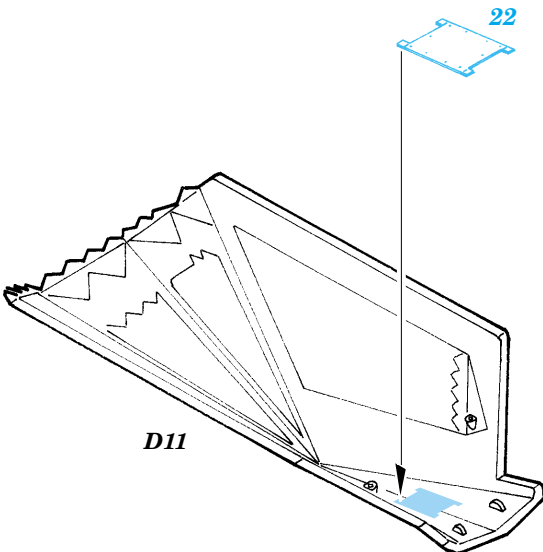

# F-117A Nighthawk

eduard

FE286

1/48 scale detail set for Tamiya kit • sada detailů pro model Tamiya 1/48

Film

- |  |                     |
|--|---------------------|
| APPLY EXPRESS MASK AND PAINT BEFORE GLUING<br>POUŽIT EXPRESS MASK NABARVIT PŘED SLEPENÍM | BEND<br>OHNOUT      |
| SYMMETRICAL ASSEMBLY<br>SYMETRICKÁ MONTÁŽ  | OPTION<br>VOLBA     |
| REMOVE<br>ODSTRANIT  | REPLACE<br>NAHRADIT |
| GRIND<br>OBROUSIT  |                     |
| DRILL HOLE<br>VRTÁT OTVOR  |                     |

- |   |                                    |  |                |
|---|------------------------------------|--|----------------|
| ORIGINAL KIT PARTS<br>PŮVODNÍ DÍLY STAVEBNICE | PHOTO-ETCHED PARTS<br>LEPTANÉ DÍLY | PARTS TO BE REMOVED<br>DÍLY K ODSTRANĚNÍ | FILL<br>TMELIT |
|---|------------------------------------|--|----------------|