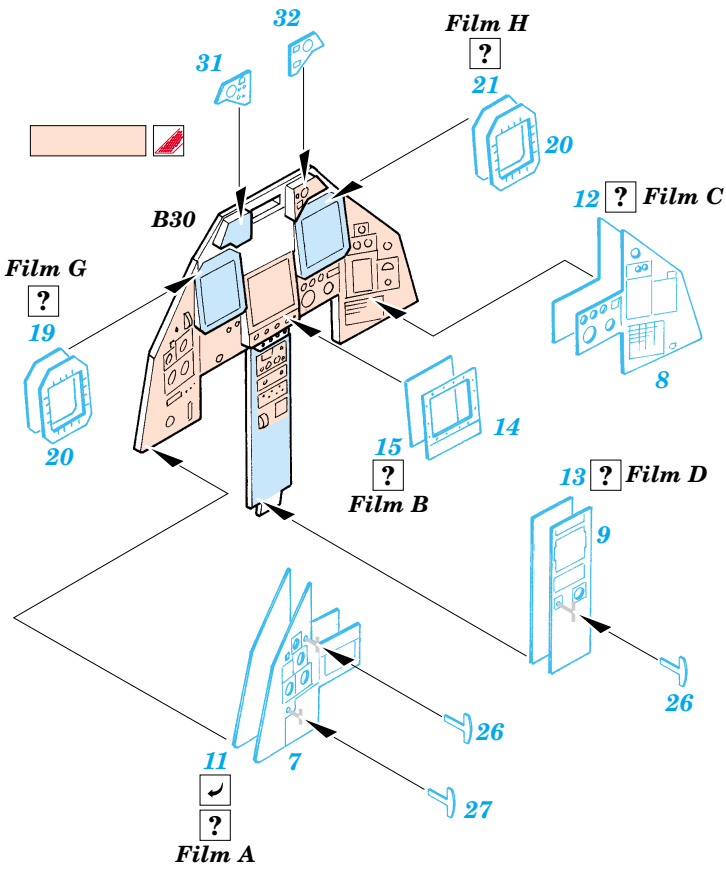

# F-117A Nighthawk

eduard

FE286

1/48 scale detail set for Tamiya kit • sada detailů pro model Tamiya 1/48

Film

- |  |                     |
|--|---------------------|
| APPLY EXPRESS MASK AND PAINT BEFORE GLUING<br>POUŽIT EXPRESS MASK NABARVIT PŘED SLEPENÍM | BEND<br>OHNOUT      |
| SYMMETRICAL ASSEMBLY<br>SYMETRICKÁ MONTÁŽ  | OPTION<br>VOLBA     |
| REMOVE<br>ODSTRANIT  | REPLACE<br>NAHRADIT |
| GRIND<br>OBROUSIT  |                     |
| DRILL HOLE<br>VRTÁT OTVOR  |                     |

- |   |                                    |  |                |
|---|------------------------------------|--|----------------|
| ORIGINAL KIT PARTS<br>PŮVODNÍ DÍLY STAVEBNICE | PHOTO-ETCHED PARTS<br>LEPTANÉ DÍLY | PARTS TO BE REMOVED<br>DÍLY K ODSTRANĚNÍ | FILL<br>TMELIT |
|---|------------------------------------|--|----------------|