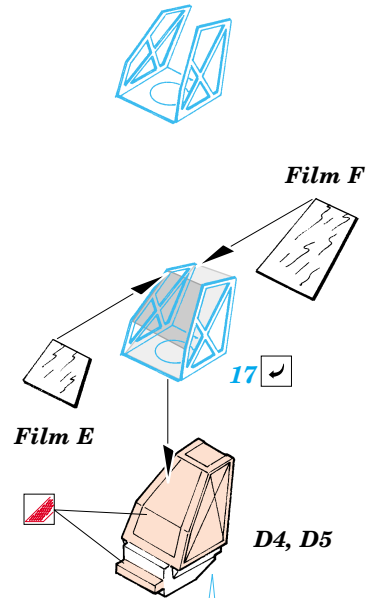

# F-117A Nighthawk

eduard

FE286

1/48 scale detail set for Tamiya kit • sada detailů pro model Tamiya 1/48

Film

- |  |                     |
|--|---------------------|
| APPLY EXPRESS MASK AND PAINT BEFORE GLUING<br>POUŽIT EXPRESS MASK NABARVIT PŘED SLEPENÍM | BEND<br>OHNOUT      |
| SYMMETRICAL ASSEMBLY<br>SYMETRICKÁ MONTÁŽ  | OPTION<br>VOLBA     |
| REMOVE<br>ODSTRANIT  | REPLACE<br>NAHRADIT |
| GRIND<br>OBROUSIT  |                     |
| DRILL HOLE<br>VRTÁT OTVOR  |                     |

- |   |                                    |  |                |
|---|------------------------------------|--|----------------|
| ORIGINAL KIT PARTS<br>PŮVODNÍ DÍLY STAVEBNICE | PHOTO-ETCHED PARTS<br>LEPTANÉ DÍLY | PARTS TO BE REMOVED<br>DÍLY K ODSTRANĚNÍ | FILL<br>TMELIT |
|---|------------------------------------|--|----------------|