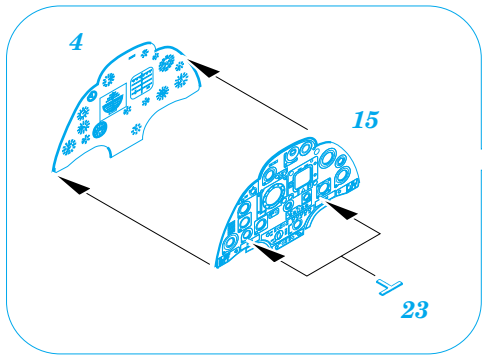

# A-4C Skyhawk

1/48 scale detail set for HASEGAWA kit • sada detailů pro model HASEGAWA 1/48

- APPLY EXPRESS MASK AND PAINT BEFORE GLUING  
POUŽIT EXPRESS MASK NABARVIT PŘED SLEPENÍM
- SYMMETRICAL ASSEMBLY  
SYMETRICKÁ MONTÁŽ
- REMOVE  
ODSTRANIT
- GRIND  
OBROUSIT
- DRILL HOLE  
VRTÁT OTVOR
- BEND  
OHNOUT
- OPTION  
VOLBA
- REPLACE  
NAHRADIT

ORIGINAL KIT PARTS  
PŮVODNÍ DÍLY STAVEBNICE

PHOTO-ETCHED PARTS  
LEPTANÉ DÍLY

PARTS TO BE REMOVED  
DÍLY K ODSTRANĚNÍ

**REFERENCES:**  
 AEROGUIDE #14  
 IN DETAIL&SCALE #32