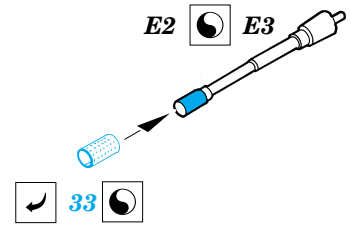

# A-4C Skyhawk

1/48 scale detail set for HASEGAWA kit • sada detailů pro model HASEGAWA 1/48

- APPLY EXPRESS MASK AND PAINT BEFORE GLUING  
POUŽIT EXPRESS MASK NABARVIT PŘED SLEPENÍM
- SYMMETRICAL ASSEMBLY  
SYMETRICKÁ MONTÁŽ
- REMOVE  
ODSTRANIT
- GRIND  
OBROUSIT
- DRILL HOLE  
VRTÁT OTVOR
- BEND  
OHNOUT
- OPTION  
VOLBA
- REPLACE  
NAHRADIT

ORIGINAL KIT PARTS  
PŮVODNÍ DÍLY STAVEBNICE

PHOTO-ETCHED PARTS  
LEPTANÉ DÍLY

PARTS TO BE REMOVED  
DÍLY K ODSTRANĚNÍ

**REFERENCES:**  
 AEROGUIDE #14  
 IN DETAIL&SCALE #32