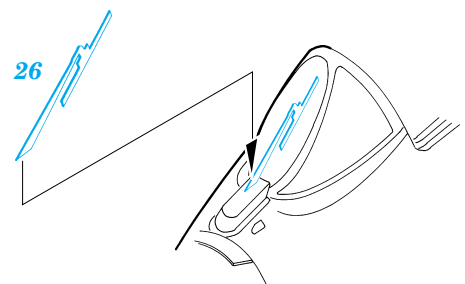

# A-4C Skyhawk

1/48 scale detail set for HASEGAWA kit • sada detailů pro model HASEGAWA 1/48

- APPLY EXPRESS MASK AND PAINT BEFORE GLUING  
POUŽIT EXPRESS MASK NABARVIT PŘED SLEPENÍM
- SYMMETRICAL ASSEMBLY  
SYMETRICKÁ MONTÁŽ
- REMOVE  
ODSTRANIT
- GRIND  
OBROUSIT
- DRILL HOLE  
VRTÁT OTVOR
- BEND  
OHNOUT
- OPTION  
VOLBA
- REPLACE  
NAHRADIT

ORIGINAL KIT PARTS  
PŮVODNÍ DÍLY STAVEBNICE

PHOTO-ETCHED PARTS  
LEPTANÉ DÍLY

PARTS TO BE REMOVED  
DÍLY K ODSTRANĚNÍ

**REFERENCES:**  
 AEROGUIDE #14  
 IN DETAIL&SCALE #32