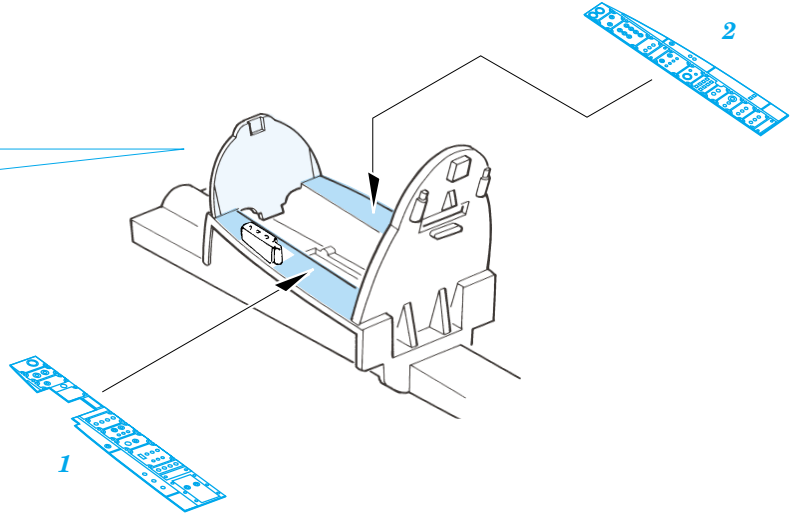

# A-4C Skyhawk

1/48 scale detail set for HASEGAWA kit • sada detailů pro model HASEGAWA 1/48

- APPLY EXPRESS MASK AND PAINT BEFORE GLUING  
POUŽIT EXPRESS MASK NABARVIT PŘED SLEPENÍM
- SYMMETRICAL ASSEMBLY  
SYMETRICKÁ MONTÁŽ
- REMOVE  
ODSTRANIT
- GRIND  
OBROUSIT
- DRILL HOLE  
VRTÁT OTVOR
- BEND  
OHNOUT
- OPTION  
VOLBA
- REPLACE  
NAHRADIT

ORIGINAL KIT PARTS  
PŮVODNÍ DÍLY STAVEBNICE

PHOTO-ETCHED PARTS  
LEPTANÉ DÍLY

PARTS TO BE REMOVED  
DÍLY K ODSTRANĚNÍ

**REFERENCES:**  
 AEROGUIDE #14  
 IN DETAIL&SCALE #32