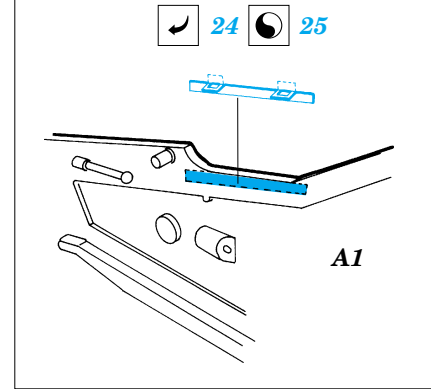

# A-4C Skyhawk

1/48 scale detail set for HASEGAWA kit • sada detailů pro model HASEGAWA 1/48

- APPLY EXPRESS MASK AND PAINT BEFORE GLUING  
POUŽIT EXPRESS MASK NABARVIT PŘED SLEPENÍM
- SYMMETRICAL ASSEMBLY  
SYMETRICKÁ MONTÁŽ
- REMOVE  
ODSTRANIT
- GRIND  
OBROUSIT
- DRILL HOLE  
VRTÁT OTVOR
- BEND  
OHNOUT
- OPTION  
VOLBA
- REPLACE  
NAHRADIT

ORIGINAL KIT PARTS  
PŮVODNÍ DÍLY STAVEBNICE

PHOTO-ETCHED PARTS  
LEPTANÉ DÍLY

PARTS TO BE REMOVED  
DÍLY K ODSTRANĚNÍ

**REFERENCES:**  
 AEROGUIDE #14  
 IN DETAIL&SCALE #32