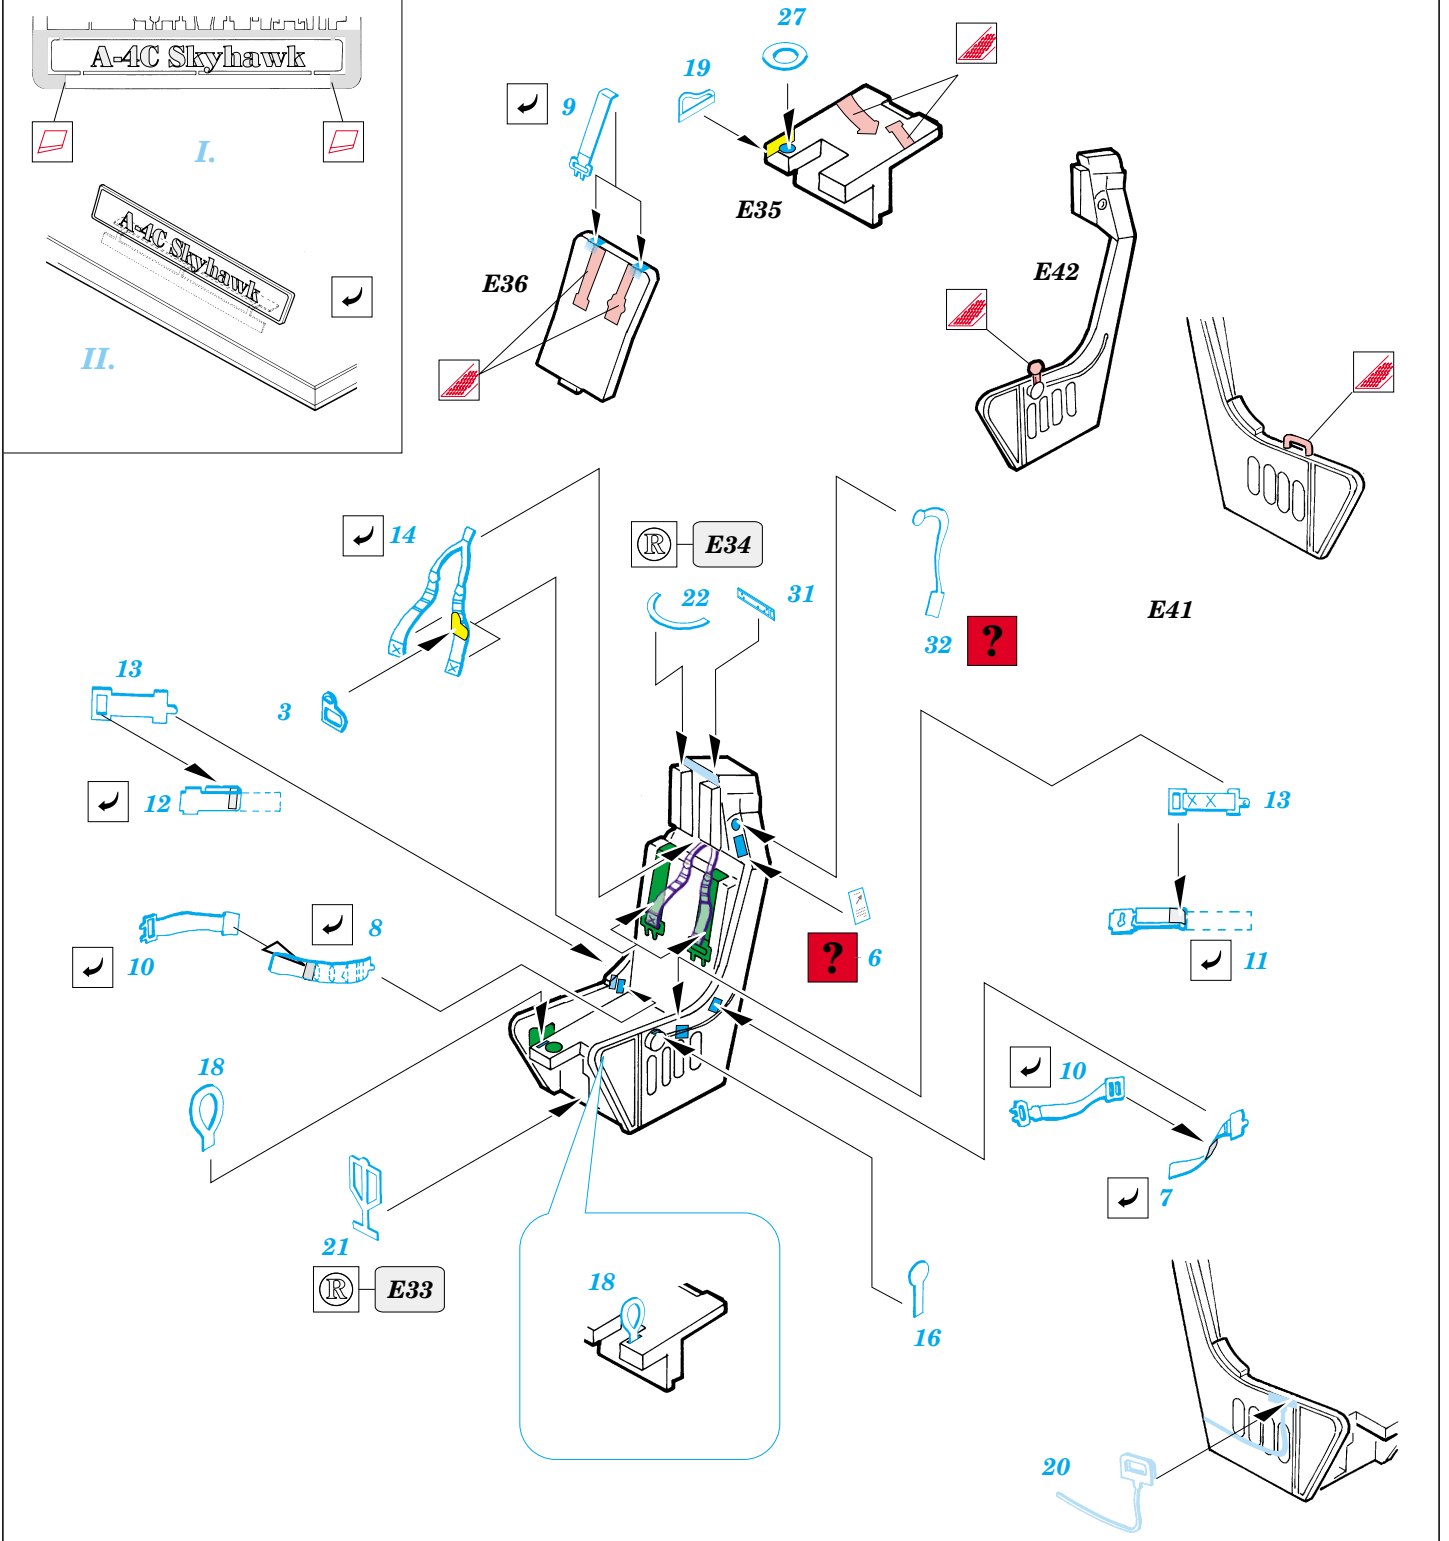

# A-4C Skyhawk

1/48 scale detail set for HASEGAWA kit • sada detailů pro model HASEGAWA 1/48

- APPLY EXPRESS MASK AND PAINT BEFORE GLUING  
POUŽIT EXPRESS MASK NABARVIT PŘED SLEPENÍM
- SYMMETRICAL ASSEMBLY  
SYMETRICKÁ MONTÁŽ
- REMOVE  
ODSTRANIT
- GRIND  
OBROUSIT
- DRILL HOLE  
VRTÁT OTVOR
- BEND  
OHNOUT
- OPTION  
VOLBA
- REPLACE  
NAHRADIT

ORIGINAL KIT PARTS  
PŮVODNÍ DÍLY STAVEBNICE

PHOTO-ETCHED PARTS  
LEPTANÉ DÍLY

PARTS TO BE REMOVED  
DÍLY K ODSTRANĚNÍ

**REFERENCES:**  
 AEROGUIDE #14  
 IN DETAIL&SCALE #32