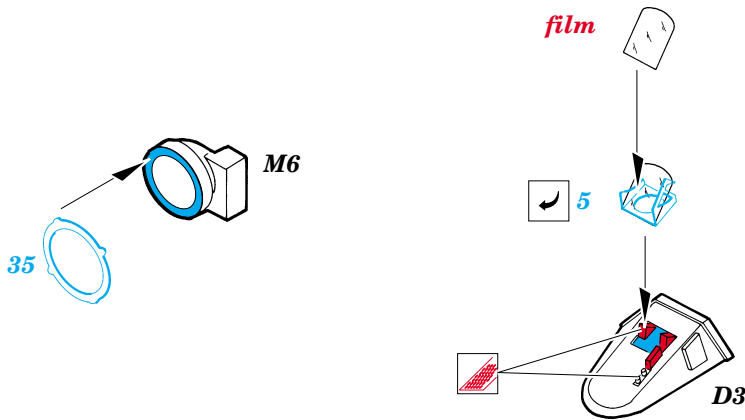

# A-4C Skyhawk

1/48 scale detail set for HASEGAWA kit • sada detailů pro model HASEGAWA 1/48

- APPLY EXPRESS MASK AND PAINT BEFORE GLUING  
POUŽIT EXPRESS MASK NABARVIT PŘED SLEPENÍM
- SYMMETRICAL ASSEMBLY  
SYMETRICKÁ MONTÁŽ
- REMOVE  
ODSTRANIT
- GRIND  
OBROUSIT
- DRILL HOLE  
VRTÁT OTVOR
- BEND  
OHNOUT
- OPTION  
VOLBA
- REPLACE  
NAHRADIT

ORIGINAL KIT PARTS  
PŮVODNÍ DÍLY STAVEBNICE

PHOTO-ETCHED PARTS  
LEPTANÉ DÍLY

PARTS TO BE REMOVED  
DÍLY K ODSTRANĚNÍ

**REFERENCES:**  
 AEROGUIDE #14  
 IN DETAIL&SCALE #32