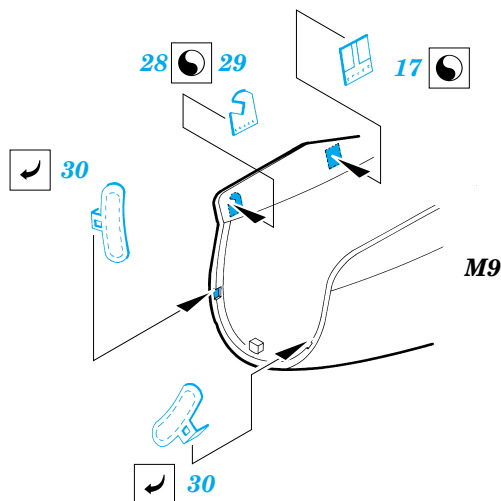

# A-4C Skyhawk

1/48 scale detail set for HASEGAWA kit • sada detailů pro model HASEGAWA 1/48

- APPLY EXPRESS MASK AND PAINT BEFORE GLUING  
POUŽIT EXPRESS MASK NABARVIT PŘED SLEPENÍM
- SYMMETRICAL ASSEMBLY  
SYMETRICKÁ MONTÁŽ
- REMOVE  
ODSTRANIT
- GRIND  
OBROUSIT
- DRILL HOLE  
VRTÁT OTVOR
- BEND  
OHNOUT
- OPTION  
VOLBA
- REPLACE  
NAHRADIT

ORIGINAL KIT PARTS  
PŮVODNÍ DÍLY STAVEBNICE

PHOTO-ETCHED PARTS  
LEPTANÉ DÍLY

PARTS TO BE REMOVED  
DÍLY K ODSTRANĚNÍ

**REFERENCES:**  
 AEROGUIDE #14  
 IN DETAIL&SCALE #32