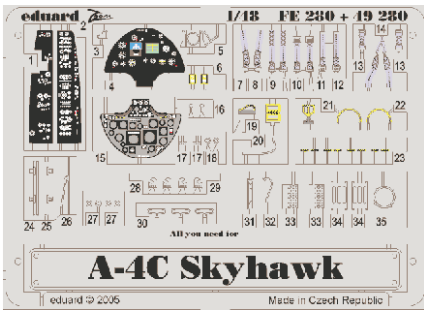

FE280

# A-4C Skyhawk

1/48 scale detail set for HASEGAWA kit • sada detailů pro model HASEGAWA 1/48

- APPLY EXPRESS MASK AND PAINT BEFORE GLUING  
POUŽIT EXPRESS MASK NABARVIT PŘED SLEPENÍM
- SYMMETRICAL ASSEMBLY  
SYMETRICKÁ MONTÁŽ
- REMOVE  
ODSTRANIT
- GRIND  
OBROUSIT
- DRILL HOLE  
VRTÁT OTVOR
- BEND  
OHNOUT
- OPTION  
VOLBA
- REPLACE  
NAHRADIT