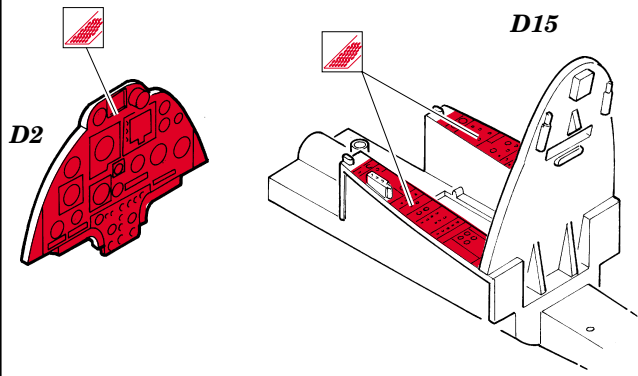

# A-4C Skyhawk

1/48 scale detail set for HASEGAWA kit • sada detailů pro model HASEGAWA 1/48

- APPLY EXPRESS MASK AND PAINT BEFORE GLUING  
POUŽIT EXPRESS MASK NABARVIT PŘED SLEPENÍM
- SYMMETRICAL ASSEMBLY  
SYMETRICKÁ MONTÁŽ
- REMOVE  
ODSTRANIT
- GRIND  
OBROUSIT
- DRILL HOLE  
VRTÁT OTVOR
- BEND  
OHNOUT
- OPTION  
VOLBA
- REPLACE  
NAHRADIT

ORIGINAL KIT PARTS  
PŮVODNÍ DÍLY STAVEBNICE

PHOTO-ETCHED PARTS  
LEPTANÉ DÍLY

PARTS TO BE REMOVED  
DÍLY K ODSTRANĚNÍ

**REFERENCES:**  
 AEROGUIDE #14  
 IN DETAIL&SCALE #32