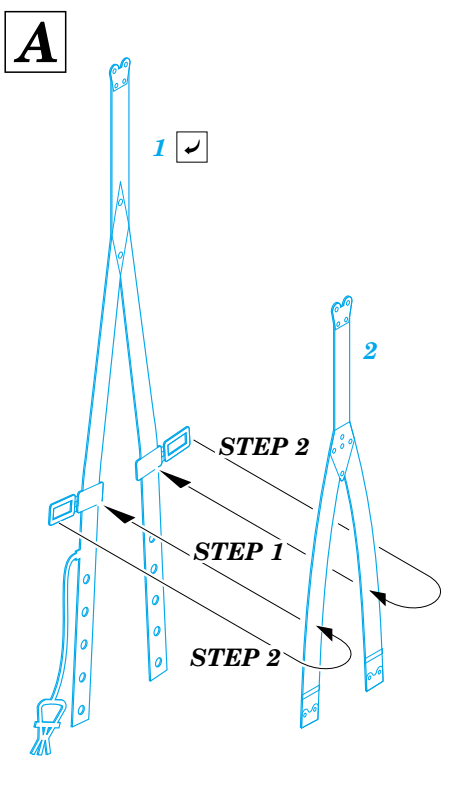

Spitfire Mk.Vb

eduard

1/48 scale detail set for Hasegawa kit • sada detailů pro model Hasegawa 1/48

FE275

FILM

- SYMMETRICAL ASSEMBLY
SYMETRICKÁ MONTÁŽ
- REMOVE
ODSTRANIT
- BEND
OHNOUT
- REPLACE
NAHRADIT
- GRIND
OBROUSIT
- OPTION
VOLBA

ORIGINAL KIT PARTS
PŮVODNÍ DÍLY STAVEBNICE
PHOTO-ETCHED PARTS
LEPTANÉ DÍLY
PARTS TO BE REMOVED
DÍLY K ODSTRANĚNÍ
FILL
TMELIT

REFERENCES:
 Aero Detail # 8 - Spitfire Mk.I~V
 Aero Team # 2 - Spitfire Mk.V

plastic
Ø - 0,5mm
l - 1mm