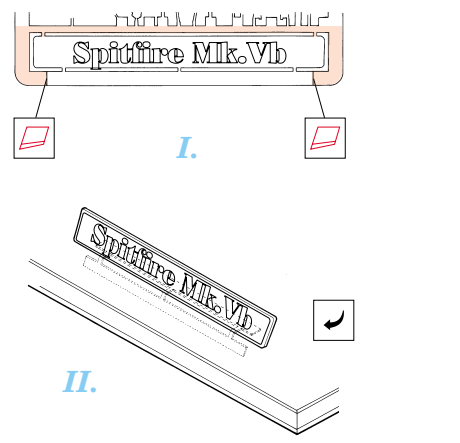

Spitfire Mk.Vb

eduard

1/48 scale detail set for Hasegawa kit • sada detailů pro model Hasegawa 1/48

FE275

FILM

- SYMMETRICAL ASSEMBLY
SYMETRICKÁ MONTÁŽ
- REMOVE
ODSTRANIT
- BEND
OHNOUT
- REPLACE
NAHRADIT
- GRIND
OBROUSIT
- OPTION
VOLBA

ORIGINAL KIT PARTS
PŮVODNÍ DÍLY STAVEBNICE
PHOTO-ETCHED PARTS
LEPTANÉ DÍLY
PARTS TO BE REMOVED
DÍLY K ODSTRANĚNÍ
FILL
TMELIT

REFERENCES:
 Aero Detail # 8 - Spitfire Mk.I~V
 Aero Team # 2 - Spitfire Mk.V

plastic
Ø - 0,5mm
l - 1mm