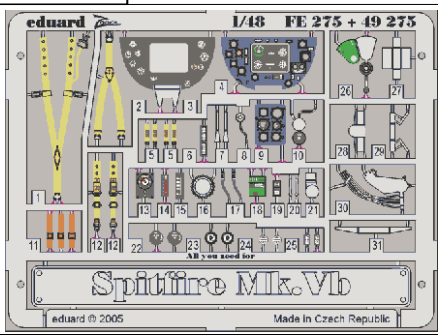

Spitfire Mk.Vb

eduard

1/48 scale detail set for Hasegawa kit • sada detailů pro model Hasegawa 1/48

FE275

FILM

- SYMMETRICAL ASSEMBLY
SYMETRICKÁ MONTÁŽ
- REMOVE
ODSTRANIT
- BEND
OHNOUT
- REPLACE
NAHRADIT
- GRIND
OBROUSIT
- OPTION
VOLBA

ORIGINAL KIT PARTS
PŮVODNÍ DÍLY STAVEBNICE
PHOTO-ETCHED PARTS
LEPTANÉ DÍLY
PARTS TO BE REMOVED
DÍLY K ODSTRANĚNÍ
FILL
TMELIT

REFERENCES:
 Aero Detail # 8 - Spitfire Mk.I~V
 Aero Team # 2 - Spitfire Mk.V

plastic
Ø - 0,5mm
l - 1mm