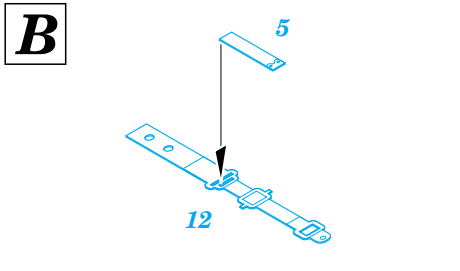

Spitfire Mk.Vb

eduard

1/48 scale detail set for Hasegawa kit • sada detailů pro model Hasegawa 1/48

FE275

FILM

- SYMMETRICAL ASSEMBLY
SYMETRICKÁ MONTÁŽ
- REMOVE
ODSTRANIT
- BEND
OHNOUT
- REPLACE
NAHRADIT
- GRIND
OBROUSIT
- OPTION
VOLBA

ORIGINAL KIT PARTS
PŮVODNÍ DÍLY STAVEBNICE
PHOTO-ETCHED PARTS
LEPTANÉ DÍLY
PARTS TO BE REMOVED
DÍLY K ODSTRANĚNÍ
FILL
TMELIT

REFERENCES:
 Aero Detail # 8 - Spitfire Mk.I~V
 Aero Team # 2 - Spitfire Mk.V

plastic
Ø - 0,5mm
l - 1mm