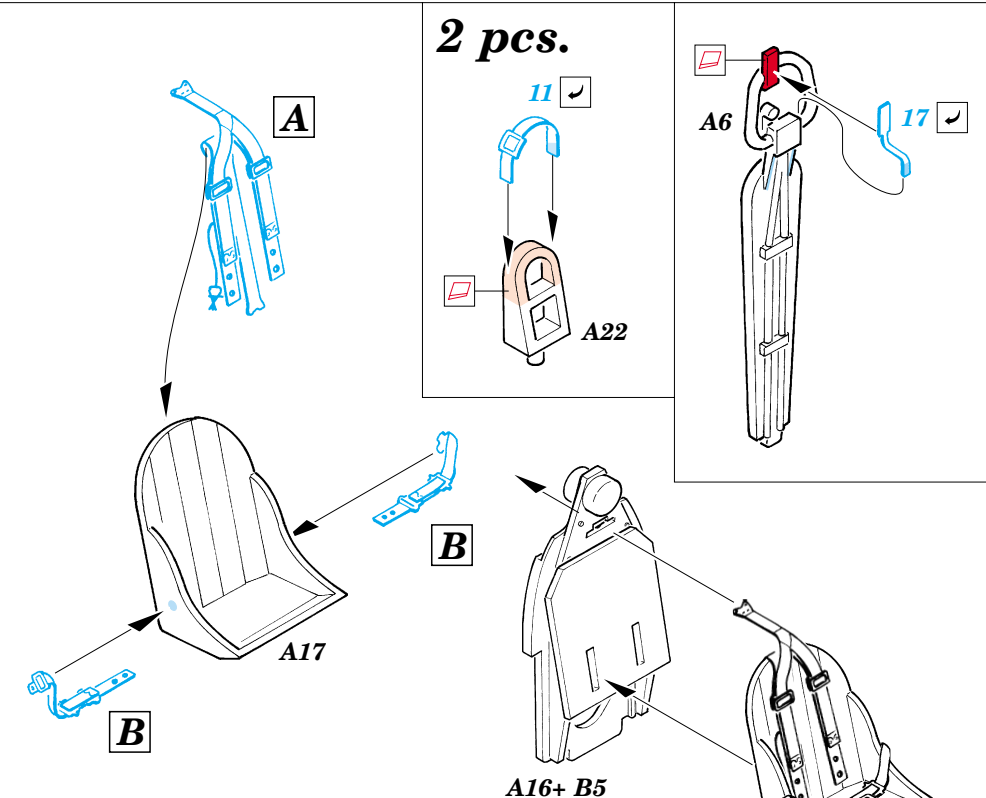

Spitfire Mk.Vb

eduard

1/48 scale detail set for Hasegawa kit • sada detailů pro model Hasegawa 1/48

FE275

FILM

- SYMMETRICAL ASSEMBLY
SYMETRICKÁ MONTÁŽ
- REMOVE
ODSTRANIT
- BEND
OHNOUT
- REPLACE
NAHRADIT
- GRIND
OBROUSIT
- OPTION
VOLBA

ORIGINAL KIT PARTS
PŮVODNÍ DÍLY STAVEBNICE
PHOTO-ETCHED PARTS
LEPTANÉ DÍLY
PARTS TO BE REMOVED
DÍLY K ODSTRANĚNÍ
FILL
TMELIT

REFERENCES:
 Aero Detail # 8 - Spitfire Mk.I~V
 Aero Team # 2 - Spitfire Mk.V

plastic
Ø - 0,5mm
l - 1mm