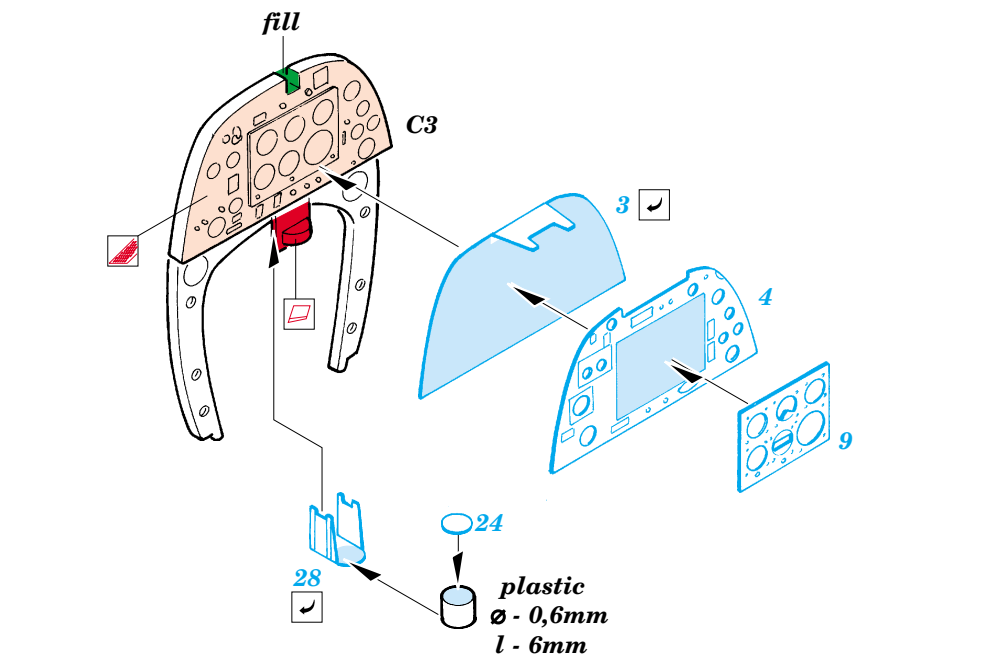

Spitfire Mk.Vb

eduard

1/48 scale detail set for Hasegawa kit • sada detailů pro model Hasegawa 1/48

FE275

FILM

- SYMMETRICAL ASSEMBLY
SYMETRICKÁ MONTÁŽ
- REMOVE
ODSTRANIT
- BEND
OHNOUT
- REPLACE
NAHRADIT
- GRIND
OBROUSIT
- OPTION
VOLBA

ORIGINAL KIT PARTS
PŮVODNÍ DÍLY STAVEBNICE
PHOTO-ETCHED PARTS
LEPTANÉ DÍLY
PARTS TO BE REMOVED
DÍLY K ODSTRANĚNÍ
FILL
TMELIT

REFERENCES:
 Aero Detail # 8 - Spitfire Mk.I~V
 Aero Team # 2 - Spitfire Mk.V

plastic
Ø - 0,5mm
l - 1mm