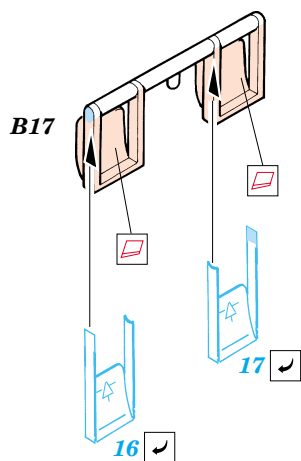

ORIGINAL KIT PARTS
PŮVODNÍ DÍLY STAVEBNICE

PHOTO-ETCHED PARTS
LEPTANÉ DÍLY

PARTS TO BE REMOVED
DÍLY K ODSTRANĚNÍ

FILL
TMELIT

References:

- Aero Detail No.131 - P-51D Mustang
- Squadron/Signal Publ.:Walk Around No.7 - P-51D Mustang
- Squadron/Signal Publ.: In detail & scale No.8251 - P-51 Mustang

plastic
Ø = 0,4mm
l = 6mm