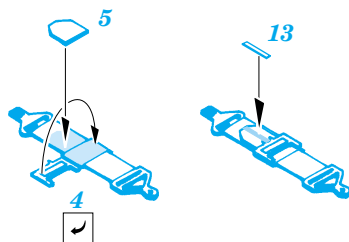

ORIGINAL KIT PARTS
PŮVODNÍ DÍLY STAVEBNICE

PHOTO-ETCHED PARTS
LEPTANÉ DÍLY

PARTS TO BE REMOVED
DÍLY K ODSTRANĚNÍ

FILL
TMELIT

References:

- Aero Detail No.131 - P-51D Mustang
- Squadron/Signal Publ.:Walk Around No.7 - P-51D Mustang
- Squadron/Signal Publ.: In detail & scale No.8251 - P-51 Mustang

plastic
Ø = 0,4mm
l = 6mm