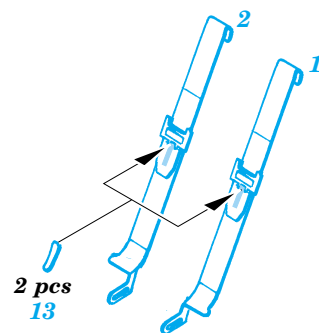

P-51D Mustang

eduard

FE268

1/48 scale detail set for Hasegawa kit • sada detailů pro model Hasegawa 1/48

Film

- ★ APPLY EXPRESS MASK AND PAINT BEFORE GLUING
POUŽIT EXPRESS MASK NABARVIT PŘED SLEPENÍM
- ☾ SYMMETRICAL ASSEMBLY
SYMETRICKÁ MONTÁŽ
- ☐ REMOVE
ODSTRANIT
- ☐ GRIND
OBROUSIT
- ☐ DRILL HOLE
VRTÁT OTVOR
- ☐ BEND
OHNOUT
- ☐ ? OPTION
VOLBA
- ☐ Ⓜ REPLACE
NAHRADIT

ORIGINAL KIT PARTS
PŮVODNÍ DÍLY STAVEBNICE

PHOTO-ETCHED PARTS
LEPTANÉ DÍLY

PARTS TO BE REMOVED
DÍLY K ODSTRANĚNÍ

FILL
TMELIT

References:

- Aero Detail No.131 - P-51D Mustang
- Squadron/Signal Publ.:Walk Around No.7 - P-51D Mustang
- Squadron/Signal Publ.: In detail & scale No.8251 - P-51 Mustang

plastic
Ø = 0,4mm
l = 6mm