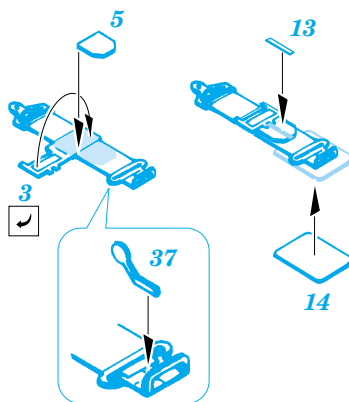

ORIGINAL KIT PARTS
PŮVODNÍ DÍLY STAVEBNICE

PHOTO-ETCHED PARTS
LEPTANÉ DÍLY

PARTS TO BE REMOVED
DÍLY K ODSTRANĚNÍ

FILL
TMELIT

References:

- Aero Detail No.131 - P-51D Mustang
- Squadron/Signal Publ.:Walk Around No.7 - P-51D Mustang
- Squadron/Signal Publ.: In detail & scale No.8251 - P-51 Mustang

plastic
Ø = 0,4mm
l = 6mm