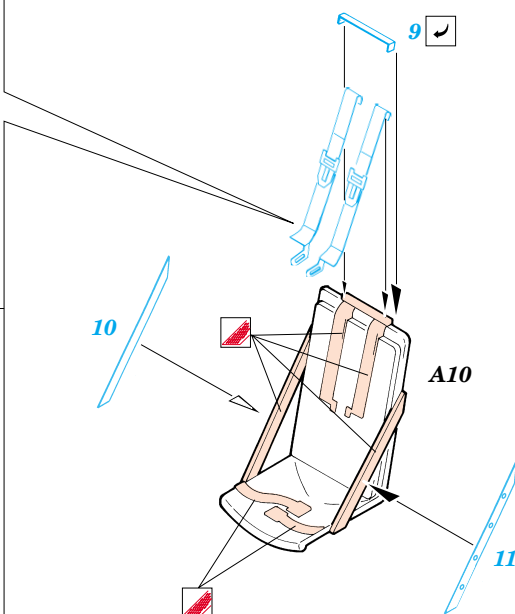

ORIGINAL KIT PARTS
PŮVODNÍ DÍLY STAVEBNICE

PHOTO-ETCHED PARTS
LEPTANÉ DÍLY

PARTS TO BE REMOVED
DÍLY K ODSTRANĚNÍ

FILL
TMELIT

References:

- Aero Detail No.131 - P-51D Mustang
- Squadron/Signal Publ.:Walk Around No.7 - P-51D Mustang
- Squadron/Signal Publ.: In detail & scale No.8251 - P-51 Mustang

plastic
Ø = 0,4mm
l = 6mm