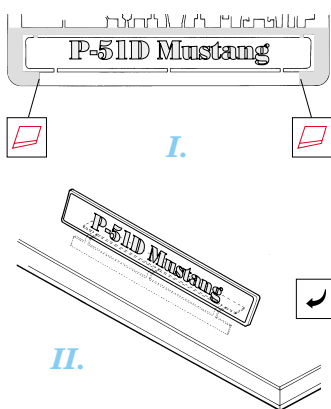

P-51D Mustang

eduard

FE268

1/48 scale detail set for Hasegawa kit • sada detailů pro model Hasegawa 1/48

Film

- ★ APPLY EXPRESS MASK AND PAINT BEFORE GLUING
POUŽIT EXPRESS MASK NABARVIT PŘED SLEPENÍM
- ☾ SYMMETRICAL ASSEMBLY
SYMETRICKÁ MONTÁŽ
- ☐ REMOVE
ODSTRANIT
- ☐ GRIND
OBROUSIT
- ☐ DRILL HOLE
VRTÁT OTVOR
- ☐ BEND
OHNOUT
- ☐ ? OPTION
VOLBA
- ☐ Ⓜ REPLACE
NAHRADIT

ORIGINAL KIT PARTS
PŮVODNÍ DÍLY STAVEBNICE

PHOTO-ETCHED PARTS
LEPTANÉ DÍLY

PARTS TO BE REMOVED
DÍLY K ODSTRANĚNÍ

FILL
TMELIT

References:

- Aero Detail No.131 - P-51D Mustang
- Squadron/Signal Publ.:Walk Around No.7 - P-51D Mustang
- Squadron/Signal Publ.: In detail & scale No.8251 - P-51 Mustang

plastic
Ø = 0,4mm
l = 6mm