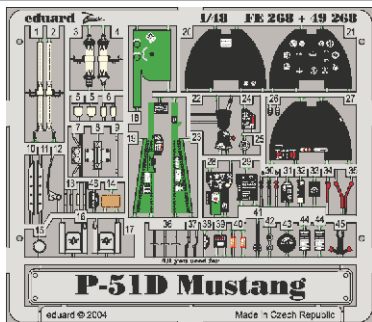

P-51D Mustang

eduard

FE268

1/48 scale detail set for Hasegawa kit • sada detailů pro model Hasegawa 1/48

Film

- ★ APPLY EXPRESS MASK AND PAINT BEFORE GLUING
POUŽIT EXPRESS MASK NABARVIT PŘED SLEPENÍM
- ☾ SYMMETRICAL ASSEMBLY
SYMETRICKÁ MONTÁŽ
- ☐ REMOVE
ODSTRANIT
- ☐ GRIND
OBROUSIT
- ☐ DRILL HOLE
VRTÁT OTVOR
- ☐ BEND
OHNOUT
- ☐ ? OPTION
VOLBA
- ☐ Ⓜ REPLACE
NAHRADIT

ORIGINAL KIT PARTS
PŮVODNÍ DÍLY STAVEBNICE

PHOTO-ETCHED PARTS
LEPTANÉ DÍLY

PARTS TO BE REMOVED
DÍLY K ODSTRANĚNÍ

FILL
TMELIT

References:

- Aero Detail No.131 - P-51D Mustang
- Squadron/Signal Publ.:Walk Around No.7 - P-51D Mustang
- Squadron/Signal Publ.: In detail & scale No.8251 - P-51 Mustang

plastic
Ø = 0,4mm
l = 6mm