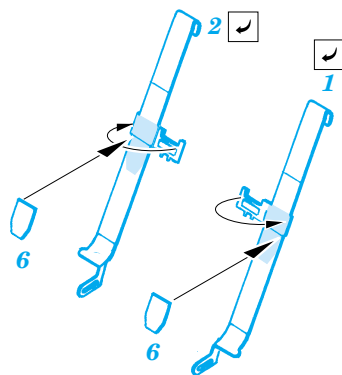

P-51D Mustang

eduard

FE268

1/48 scale detail set for Hasegawa kit • sada detailů pro model Hasegawa 1/48

Film

- ★ APPLY EXPRESS MASK AND PAINT BEFORE GLUING
POUŽIT EXPRESS MASK NABARVIT PŘED SLEPENÍM
- ☾ SYMMETRICAL ASSEMBLY
SYMETRICKÁ MONTÁŽ
- ☐ REMOVE
ODSTRANIT
- ☐ GRIND
OBROUSIT
- ☐ DRILL HOLE
VRTÁT OTVOR
- ☐ BEND
OHNOUT
- ☐ ? OPTION
VOLBA
- ☐ Ⓜ REPLACE
NAHRADIT

ORIGINAL KIT PARTS
PŮVODNÍ DÍLY STAVEBNICE

PHOTO-ETCHED PARTS
LEPTANÉ DÍLY

PARTS TO BE REMOVED
DÍLY K ODSTRANĚNÍ

FILL
TMELIT

References:

- Aero Detail No.131 - P-51D Mustang
- Squadron/Signal Publ.:Walk Around No.7 - P-51D Mustang
- Squadron/Signal Publ.: In detail & scale No.8251 - P-51 Mustang

plastic
Ø = 0,4mm
l = 6mm