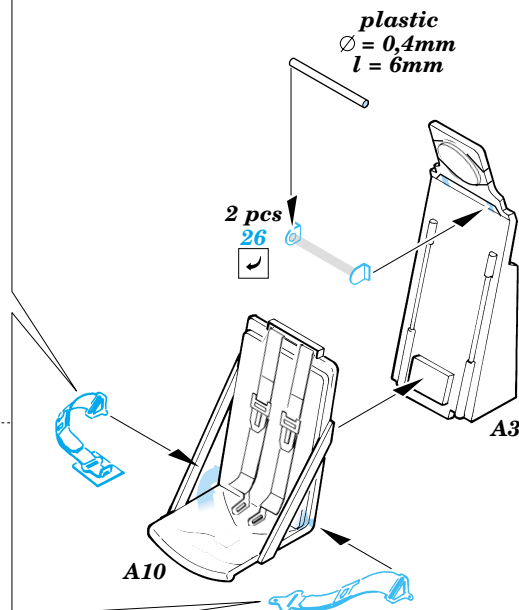

ORIGINAL KIT PARTS
PŮVODNÍ DÍLY STAVEBNICE

PHOTO-ETCHED PARTS
LEPTANÉ DÍLY

PARTS TO BE REMOVED
DÍLY K ODSTRANĚNÍ

FILL
TMELIT

References:

- Aero Detail No.131 - P-51D Mustang
- Squadron/Signal Publ.:Walk Around No.7 - P-51D Mustang
- Squadron/Signal Publ.: In detail & scale No.8251 - P-51 Mustang

plastic
Ø = 0,4mm
l = 6mm