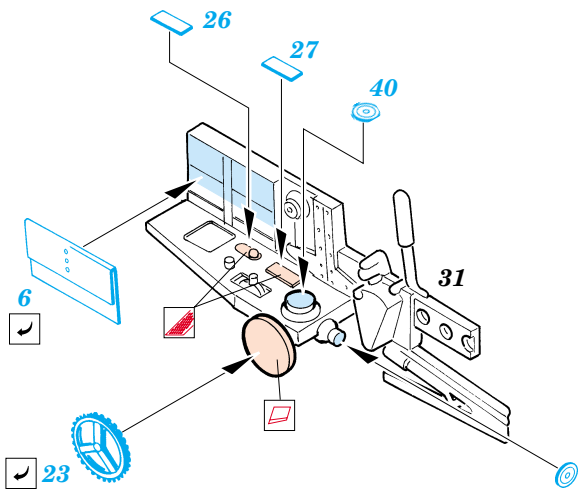

TBF-1 Avenger

FE267

1/48 scale detail set for Accurate kit • sada detailů pro model Accurate 1/48

- SYMMETRICAL ASSEMBLY
SYMETRICKÁ MONTÁŽ
- REMOVE
ODSTRANIT
- BEND
OHNOUT
- REPLACE
NAHRADIT
- GRIND
OBROUSIT
- OPTION
VOLBA

ORIGINAL KIT PARTS
PŮVODNÍ DÍLY STAVEBNICE
 PHOTO-ETCHED PARTS
LEPTANÉ DÍLY
 PARTS TO BE REMOVED
DÍLY K ODSTRANĚNÍ
 FILL
TMELIT

REFERENCES:
 Squadron/Signal Publ. -Walk Around # 5525 - TBF/ TBM Avenger
 Squadron/Signal Publ. -Aircraft # 1082 - TBF/ TBM Avenger
 Replic # 51/ novembre 1995
 Replic # 64/ décembre 1996