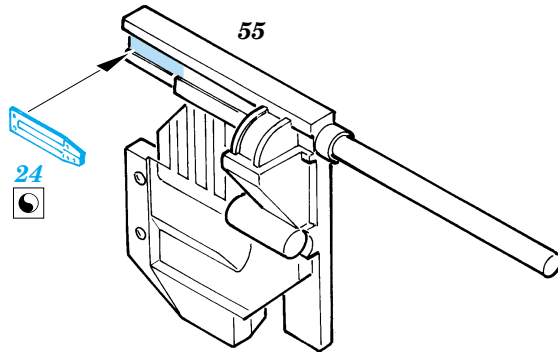

TBF-1 Avenger

FE267

1/48 scale detail set for Accurate kit • sada detailů pro model Accurate 1/48

- SYMMETRICAL ASSEMBLY
SYMETRICKÁ MONTÁŽ
- REMOVE
ODSTRANIT
- BEND
OHNOUT
- REPLACE
NAHRADIT
- GRIND
OBROUSIT
- OPTION
VOLBA

ORIGINAL KIT PARTS
PŮVODNÍ DÍLY STAVEBNICE
 PHOTO-ETCHED PARTS
LEPTANÉ DÍLY
 PARTS TO BE REMOVED
DÍLY K ODSTRANĚNÍ
 FILL
TMELIT

REFERENCES:
 Squadron/Signal Publ. -Walk Around # 5525 - TBF/ TBM Avenger
 Squadron/Signal Publ. -Aircraft # 1082 - TBF/ TBM Avenger
 Replic # 51/ novembre 1995
 Replic # 64/ décembre 1996