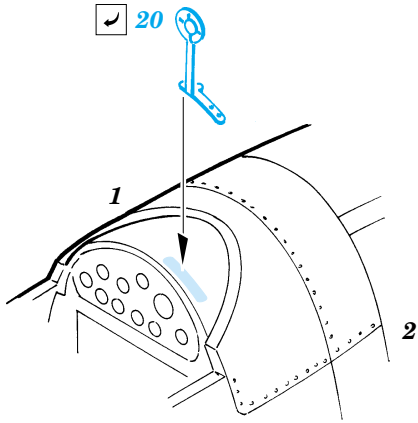

TBF-1 Avenger

FE267

1/48 scale detail set for Accurate kit • sada detailů pro model Accurate 1/48

- SYMMETRICAL ASSEMBLY
SYMETRICKÁ MONTÁŽ
- REMOVE
ODSTRANIT
- BEND
OHNOUT
- REPLACE
NAHRADIT
- GRIND
OBROUSIT
- OPTION
VOLBA

ORIGINAL KIT PARTS
PŮVODNÍ DÍLY STAVEBNICE
 PHOTO-ETCHED PARTS
LEPTANÉ DÍLY
 PARTS TO BE REMOVED
DÍLY K ODSTRANĚNÍ
 FILL
TMELIT

REFERENCES:
 Squadron/Signal Publ. -Walk Around # 5525 - TBF/ TBM Avenger
 Squadron/Signal Publ. -Aircraft # 1082 - TBF/ TBM Avenger
 Replic # 51/ novembre 1995
 Replic # 64/ décembre 1996