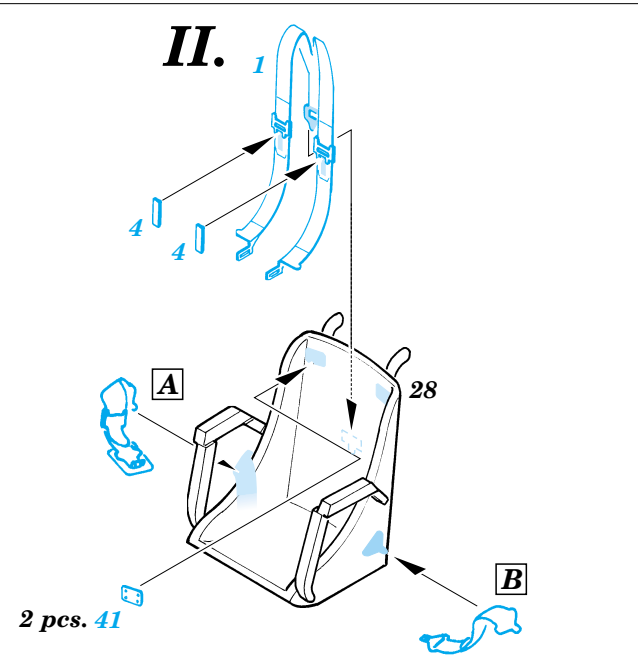

TBF-1 Avenger

FE267

1/48 scale detail set for Accurate kit • sada detailů pro model Accurate 1/48

- SYMMETRICAL ASSEMBLY
SYMETRICKÁ MONTÁŽ
- REMOVE
ODSTRANIT
- BEND
OHNOUT
- REPLACE
NAHRADIT
- GRIND
OBROUSIT
- OPTION
VOLBA

ORIGINAL KIT PARTS
PŮVODNÍ DÍLY STAVEBNICE
 PHOTO-ETCHED PARTS
LEPTANÉ DÍLY
 PARTS TO BE REMOVED
DÍLY K ODSTRANĚNÍ
 FILL
TMELIT

REFERENCES:
 Squadron/Signal Publ. -Walk Around # 5525 - TBF/ TBM Avenger
 Squadron/Signal Publ. -Aircraft # 1082 - TBF/ TBM Avenger
 Replic # 51/ novembre 1995
 Replic # 64/ décembre 1996