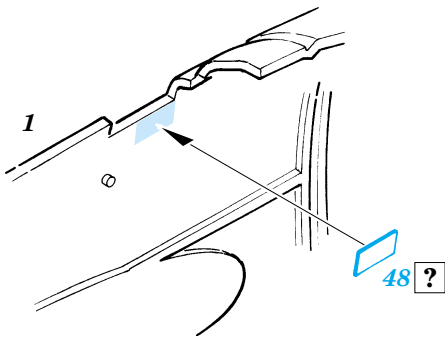

TBF-1 Avenger

FE267

1/48 scale detail set for Accurate kit • sada detailů pro model Accurate 1/48

- SYMMETRICAL ASSEMBLY
SYMETRICKÁ MONTÁŽ
- REMOVE
ODSTRANIT
- BEND
OHNOUT
- REPLACE
NAHRADIT
- GRIND
OBROUSIT
- OPTION
VOLBA

ORIGINAL KIT PARTS
PŮVODNÍ DÍLY STAVEBNICE
 PHOTO-ETCHED PARTS
LEPTANÉ DÍLY
 PARTS TO BE REMOVED
DÍLY K ODSTRANĚNÍ
 FILL
TMELIT

REFERENCES:
 Squadron/Signal Publ. -Walk Around # 5525 - TBF/ TBM Avenger
 Squadron/Signal Publ. -Aircraft # 1082 - TBF/ TBM Avenger
 Replic # 51/ novembre 1995
 Replic # 64/ décembre 1996