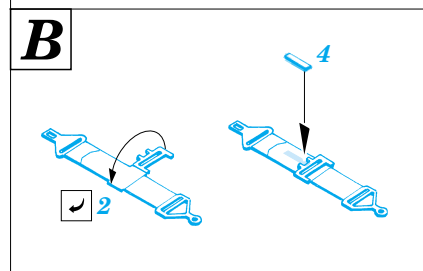

TBF-1 Avenger

FE267

1/48 scale detail set for Accurate kit • sada detailů pro model Accurate 1/48

- SYMMETRICAL ASSEMBLY
SYMETRICKÁ MONTÁŽ
- REMOVE
ODSTRANIT
- BEND
OHNOUT
- REPLACE
NAHRADIT
- GRIND
OBROUSIT
- OPTION
VOLBA

ORIGINAL KIT PARTS
PŮVODNÍ DÍLY STAVEBNICE
 PHOTO-ETCHED PARTS
LEPTANÉ DÍLY
 PARTS TO BE REMOVED
DÍLY K ODSTRANĚNÍ
 FILL
TMELIT

REFERENCES:
 Squadron/Signal Publ. -Walk Around # 5525 - TBF/ TBM Avenger
 Squadron/Signal Publ. -Aircraft # 1082 - TBF/ TBM Avenger
 Replic # 51/ novembre 1995
 Replic # 64/ décembre 1996