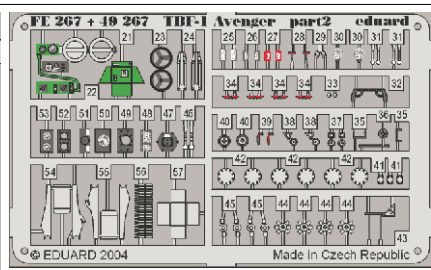

TBF-1 Avenger

FE267

1/48 scale detail set for Accurate kit • sada detailů pro model Accurate 1/48

- SYMMETRICAL ASSEMBLY
SYMETRICKÁ MONTÁŽ
- REMOVE
ODSTRANIT
- BEND
OHNOUT
- REPLACE
NAHRADIT
- GRIND
OBROUSIT
- OPTION
VOLBA

ORIGINAL KIT PARTS
PŮVODNÍ DÍLY STAVEBNICE
 PHOTO-ETCHED PARTS
LEPTANÉ DÍLY
 PARTS TO BE REMOVED
DÍLY K ODSTRANĚNÍ
 FILL
TMELIT

REFERENCES:
 Squadron/Signal Publ. -Walk Around # 5525 - TBF/ TBM Avenger
 Squadron/Signal Publ. -Aircraft # 1082 - TBF/ TBM Avenger
 Replic # 51/ novembre 1995
 Replic # 64/ décembre 1996