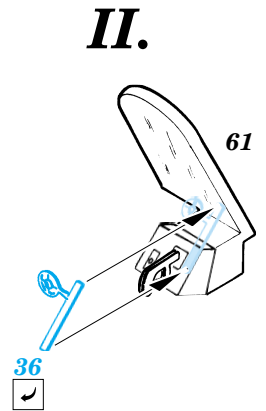

TBF-1 Avenger

FE267

1/48 scale detail set for Accurate kit • sada detailů pro model Accurate 1/48

- SYMMETRICAL ASSEMBLY
SYMETRICKÁ MONTÁŽ
- REMOVE
ODSTRANIT
- BEND
OHNOUT
- REPLACE
NAHRADIT
- GRIND
OBROUSIT
- OPTION
VOLBA

ORIGINAL KIT PARTS
PŮVODNÍ DÍLY STAVEBNICE
 PHOTO-ETCHED PARTS
LEPTANÉ DÍLY
 PARTS TO BE REMOVED
DÍLY K ODSTRANĚNÍ
 FILL
TMELIT

REFERENCES:
 Squadron/Signal Publ. -Walk Around # 5525 - TBF/ TBM Avenger
 Squadron/Signal Publ. -Aircraft # 1082 - TBF/ TBM Avenger
 Replic # 51/ novembre 1995
 Replic # 64/ décembre 1996