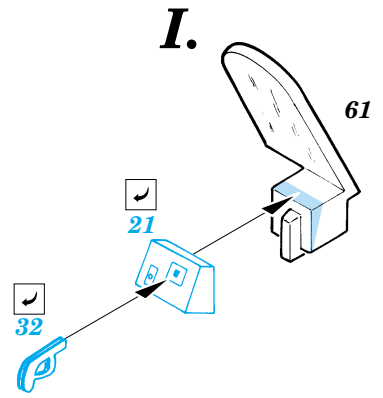

TBF-1 Avenger

FE267

1/48 scale detail set for Accurate kit • sada detailů pro model Accurate 1/48

- SYMMETRICAL ASSEMBLY
SYMETRICKÁ MONTÁŽ
- REMOVE
ODSTRANIT
- BEND
OHNOUT
- REPLACE
NAHRADIT
- GRIND
OBROUSIT
- OPTION
VOLBA

ORIGINAL KIT PARTS
PŮVODNÍ DÍLY STAVEBNICE
 PHOTO-ETCHED PARTS
LEPTANÉ DÍLY
 PARTS TO BE REMOVED
DÍLY K ODSTRANĚNÍ
 FILL
TMELIT

REFERENCES:
 Squadron/Signal Publ. -Walk Around # 5525 - TBF/ TBM Avenger
 Squadron/Signal Publ. -Aircraft # 1082 - TBF/ TBM Avenger
 Replic # 51/ novembre 1995
 Replic # 64/ décembre 1996