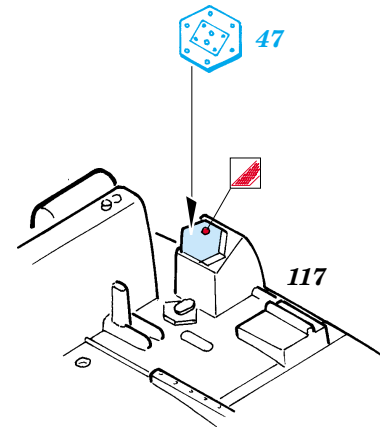

TBF-1 Avenger

FE267

1/48 scale detail set for Accurate kit • sada detailů pro model Accurate 1/48

- SYMMETRICAL ASSEMBLY
SYMETRICKÁ MONTÁŽ
- REMOVE
ODSTRANIT
- BEND
OHNOUT
- REPLACE
NAHRADIT
- GRIND
OBROUSIT
- OPTION
VOLBA

ORIGINAL KIT PARTS
PŮVODNÍ DÍLY STAVEBNICE
 PHOTO-ETCHED PARTS
LEPTANÉ DÍLY
 PARTS TO BE REMOVED
DÍLY K ODSTRANĚNÍ
 FILL
TMELIT

REFERENCES:
 Squadron/Signal Publ. -Walk Around # 5525 - TBF/ TBM Avenger
 Squadron/Signal Publ. -Aircraft # 1082 - TBF/ TBM Avenger
 Replic # 51/ novembre 1995
 Replic # 64/ décembre 1996