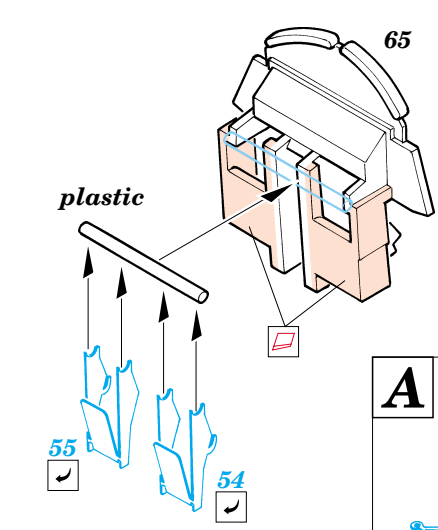

TBF-1 Avenger

FE267

1/48 scale detail set for Accurate kit • sada detailů pro model Accurate 1/48

- SYMMETRICAL ASSEMBLY
SYMETRICKÁ MONTÁŽ
- REMOVE
ODSTRANIT
- BEND
OHNOUT
- REPLACE
NAHRADIT
- GRIND
OBROUSIT
- OPTION
VOLBA

ORIGINAL KIT PARTS
PŮVODNÍ DÍLY STAVEBNICE
 PHOTO-ETCHED PARTS
LEPTANÉ DÍLY
 PARTS TO BE REMOVED
DÍLY K ODSTRANĚNÍ
 FILL
TMELIT

REFERENCES:
 Squadron/Signal Publ. -Walk Around # 5525 - TBF/ TBM Avenger
 Squadron/Signal Publ. -Aircraft # 1082 - TBF/ TBM Avenger
 Replic # 51/ novembre 1995
 Replic # 64/ décembre 1996