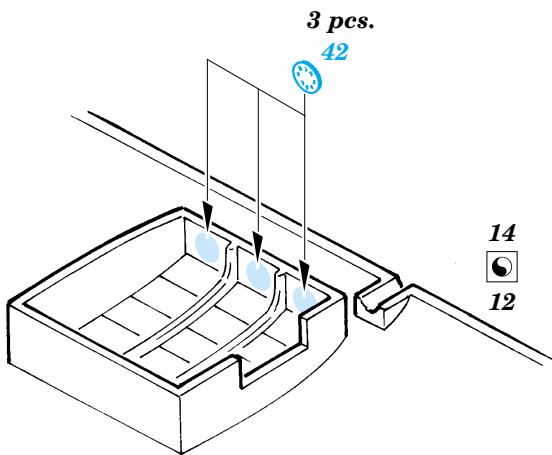

TBF-1 Avenger

FE267

1/48 scale detail set for Accurate kit • sada detailů pro model Accurate 1/48

- SYMMETRICAL ASSEMBLY
SYMETRICKÁ MONTÁŽ
- REMOVE
ODSTRANIT
- BEND
OHNOUT
- REPLACE
NAHRADIT
- GRIND
OBROUSIT
- OPTION
VOLBA

ORIGINAL KIT PARTS
PŮVODNÍ DÍLY STAVEBNICE
 PHOTO-ETCHED PARTS
LEPTANÉ DÍLY
 PARTS TO BE REMOVED
DÍLY K ODSTRANĚNÍ
 FILL
TMELIT

REFERENCES:
 Squadron/Signal Publ. -Walk Around # 5525 - TBF/ TBM Avenger
 Squadron/Signal Publ. -Aircraft # 1082 - TBF/ TBM Avenger
 Replic # 51/ novembre 1995
 Replic # 64/ décembre 1996