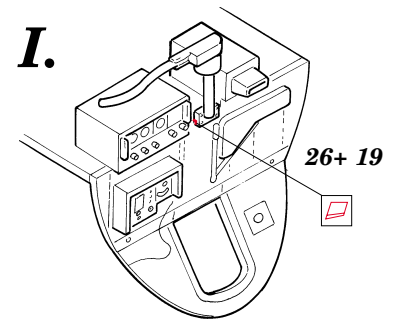

TBF-1 Avenger

FE267

1/48 scale detail set for Accurate kit • sada detailů pro model Accurate 1/48

- SYMMETRICAL ASSEMBLY
SYMETRICKÁ MONTÁŽ
- REMOVE
ODSTRANIT
- BEND
OHNOUT
- REPLACE
NAHRADIT
- GRIND
OBROUSIT
- OPTION
VOLBA

ORIGINAL KIT PARTS
PŮVODNÍ DÍLY STAVEBNICE
 PHOTO-ETCHED PARTS
LEPTANÉ DÍLY
 PARTS TO BE REMOVED
DÍLY K ODSTRANĚNÍ
 FILL
TMELIT

REFERENCES:
 Squadron/Signal Publ. -Walk Around # 5525 - TBF/ TBM Avenger
 Squadron/Signal Publ. -Aircraft # 1082 - TBF/ TBM Avenger
 Replic # 51/ novembre 1995
 Replic # 64/ décembre 1996