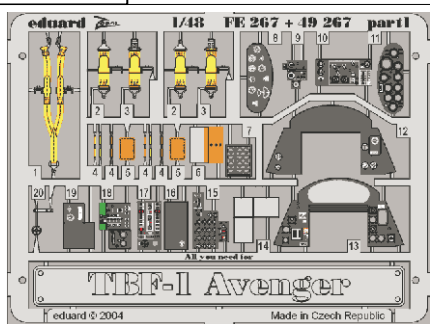

TBF-1 Avenger

FE267

1/48 scale detail set for Accurate kit • sada detailů pro model Accurate 1/48

- SYMMETRICAL ASSEMBLY
SYMETRICKÁ MONTÁŽ
- REMOVE
ODSTRANIT
- BEND
OHNOUT
- REPLACE
NAHRADIT
- GRIND
OBROUSIT
- OPTION
VOLBA

ORIGINAL KIT PARTS
PŮVODNÍ DÍLY STAVEBNICE
 PHOTO-ETCHED PARTS
LEPTANÉ DÍLY
 PARTS TO BE REMOVED
DÍLY K ODSTRANĚNÍ
 FILL
TMELIT

REFERENCES:
 Squadron/Signal Publ. -Walk Around # 5525 - TBF/ TBM Avenger
 Squadron/Signal Publ. -Aircraft # 1082 - TBF/ TBM Avenger
 Replic # 51/ novembre 1995
 Replic # 64/ décembre 1996