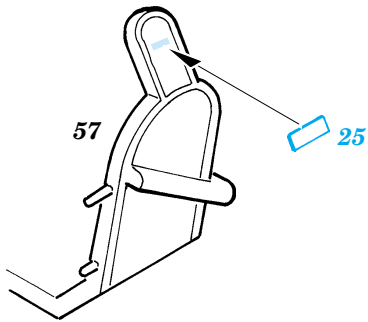

TBF-1 Avenger

FE267

1/48 scale detail set for Accurate kit • sada detailů pro model Accurate 1/48

- SYMMETRICAL ASSEMBLY
SYMETRICKÁ MONTÁŽ
- REMOVE
ODSTRANIT
- BEND
OHNOUT
- REPLACE
NAHRADIT
- GRIND
OBROUSIT
- OPTION
VOLBA

ORIGINAL KIT PARTS
PŮVODNÍ DÍLY STAVEBNICE
 PHOTO-ETCHED PARTS
LEPTANÉ DÍLY
 PARTS TO BE REMOVED
DÍLY K ODSTRANĚNÍ
 FILL
TMELIT

REFERENCES:
 Squadron/Signal Publ. -Walk Around # 5525 - TBF/ TBM Avenger
 Squadron/Signal Publ. -Aircraft # 1082 - TBF/ TBM Avenger
 Replic # 51/ novembre 1995
 Replic # 64/ décembre 1996