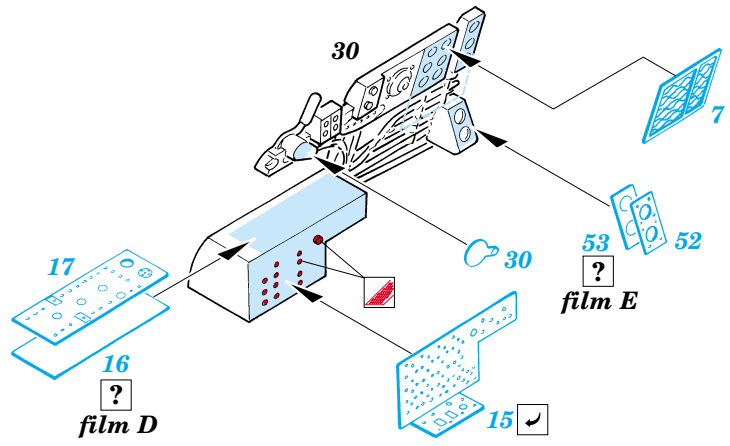

TBF-1 Avenger

FE267

1/48 scale detail set for Accurate kit • sada detailů pro model Accurate 1/48

- SYMMETRICAL ASSEMBLY
SYMETRICKÁ MONTÁŽ
- REMOVE
ODSTRANIT
- BEND
OHNOUT
- REPLACE
NAHRADIT
- GRIND
OBROUSIT
- OPTION
VOLBA

ORIGINAL KIT PARTS
PŮVODNÍ DÍLY STAVEBNICE
 PHOTO-ETCHED PARTS
LEPTANÉ DÍLY
 PARTS TO BE REMOVED
DÍLY K ODSTRANĚNÍ
 FILL
TMELIT

REFERENCES:
 Squadron/Signal Publ. -Walk Around # 5525 - TBF/ TBM Avenger
 Squadron/Signal Publ. -Aircraft # 1082 - TBF/ TBM Avenger
 Replic # 51/ novembre 1995
 Replic # 64/ décembre 1996