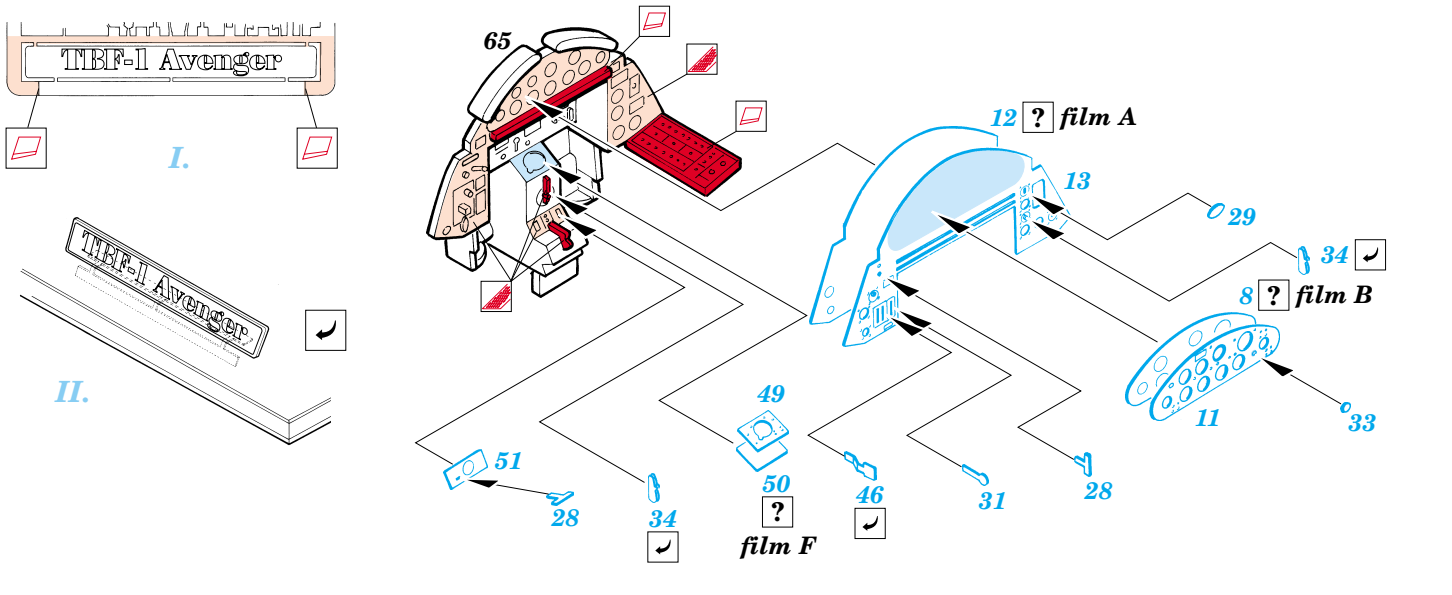

TBF-1 Avenger

FE267

1/48 scale detail set for Accurate kit • sada detailů pro model Accurate 1/48

- SYMMETRICAL ASSEMBLY
SYMETRICKÁ MONTÁŽ
- REMOVE
ODSTRANIT
- BEND
OHNOUT
- REPLACE
NAHRADIT
- GRIND
OBROUSIT
- OPTION
VOLBA

ORIGINAL KIT PARTS
PŮVODNÍ DÍLY STAVEBNICE
 PHOTO-ETCHED PARTS
LEPTANÉ DÍLY
 PARTS TO BE REMOVED
DÍLY K ODSTRANĚNÍ
 FILL
TMELIT

REFERENCES:
 Squadron/Signal Publ. -Walk Around # 5525 - TBF/ TBM Avenger
 Squadron/Signal Publ. -Aircraft # 1082 - TBF/ TBM Avenger
 Replic # 51/ novembre 1995
 Replic # 64/ décembre 1996