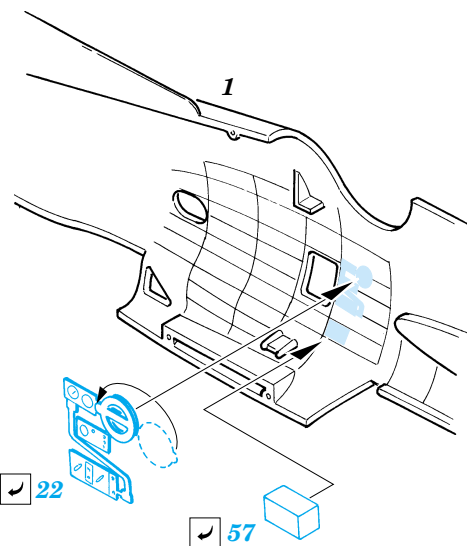

TBF-1 Avenger

FE267

1/48 scale detail set for Accurate kit • sada detailů pro model Accurate 1/48

- SYMMETRICAL ASSEMBLY
SYMETRICKÁ MONTÁŽ
- REMOVE
ODSTRANIT
- BEND
OHNOUT
- REPLACE
NAHRADIT
- GRIND
OBROUSIT
- OPTION
VOLBA

ORIGINAL KIT PARTS
PŮVODNÍ DÍLY STAVEBNICE
 PHOTO-ETCHED PARTS
LEPTANÉ DÍLY
 PARTS TO BE REMOVED
DÍLY K ODSTRANĚNÍ
 FILL
TMELIT

REFERENCES:
 Squadron/Signal Publ. -Walk Around # 5525 - TBF/ TBM Avenger
 Squadron/Signal Publ. -Aircraft # 1082 - TBF/ TBM Avenger
 Replic # 51/ novembre 1995
 Replic # 64/ décembre 1996