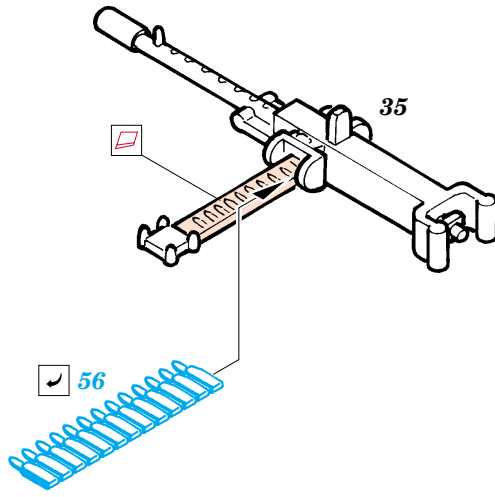

TBF-1 Avenger

FE267

1/48 scale detail set for Accurate kit • sada detailů pro model Accurate 1/48

- SYMMETRICAL ASSEMBLY
SYMETRICKÁ MONTÁŽ
- REMOVE
ODSTRANIT
- BEND
OHNOUT
- REPLACE
NAHRADIT
- GRIND
OBROUSIT
- OPTION
VOLBA

ORIGINAL KIT PARTS
PŮVODNÍ DÍLY STAVEBNICE
 PHOTO-ETCHED PARTS
LEPTANÉ DÍLY
 PARTS TO BE REMOVED
DÍLY K ODSTRANĚNÍ
 FILL
TMELIT

REFERENCES:
 Squadron/Signal Publ. -Walk Around # 5525 - TBF/ TBM Avenger
 Squadron/Signal Publ. -Aircraft # 1082 - TBF/ TBM Avenger
 Replic # 51/ novembre 1995
 Replic # 64/ décembre 1996