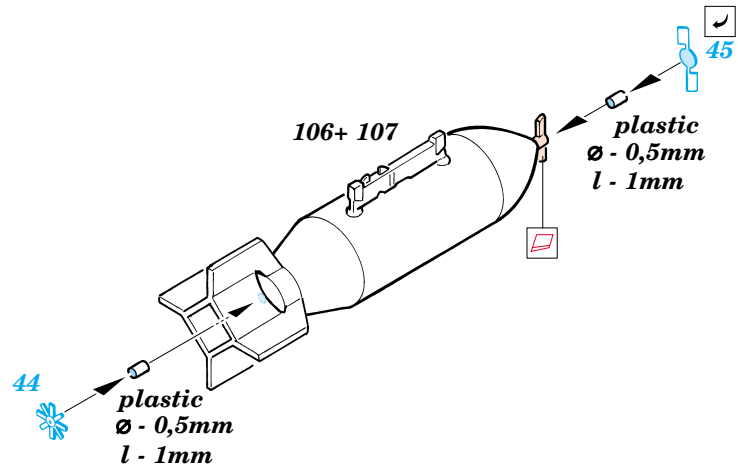

TBF-1 Avenger

FE267

1/48 scale detail set for Accurate kit • sada detailů pro model Accurate 1/48

- SYMMETRICAL ASSEMBLY
SYMETRICKÁ MONTÁŽ
- REMOVE
ODSTRANIT
- BEND
OHNOUT
- REPLACE
NAHRADIT
- GRIND
OBROUSIT
- OPTION
VOLBA

ORIGINAL KIT PARTS
PŮVODNÍ DÍLY STAVEBNICE
 PHOTO-ETCHED PARTS
LEPTANÉ DÍLY
 PARTS TO BE REMOVED
DÍLY K ODSTRANĚNÍ
 FILL
TMELIT

REFERENCES:
 Squadron/Signal Publ. -Walk Around # 5525 - TBF/ TBM Avenger
 Squadron/Signal Publ. -Aircraft # 1082 - TBF/ TBM Avenger
 Replic # 51/ novembre 1995
 Replic # 64/ décembre 1996