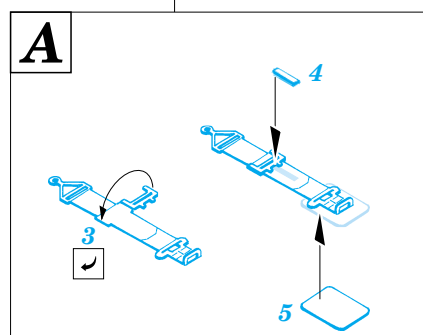

TBF-1 Avenger

FE267

1/48 scale detail set for Accurate kit • sada detailů pro model Accurate 1/48

- SYMMETRICAL ASSEMBLY
SYMETRICKÁ MONTÁŽ
- REMOVE
ODSTRANIT
- BEND
OHNOUT
- REPLACE
NAHRADIT
- GRIND
OBROUSIT
- OPTION
VOLBA

ORIGINAL KIT PARTS
PŮVODNÍ DÍLY STAVEBNICE
 PHOTO-ETCHED PARTS
LEPTANÉ DÍLY
 PARTS TO BE REMOVED
DÍLY K ODSTRANĚNÍ
 FILL
TMELIT

REFERENCES:
 Squadron/Signal Publ. -Walk Around # 5525 - TBF/ TBM Avenger
 Squadron/Signal Publ. -Aircraft # 1082 - TBF/ TBM Avenger
 Replic # 51/ novembre 1995
 Replic # 64/ décembre 1996