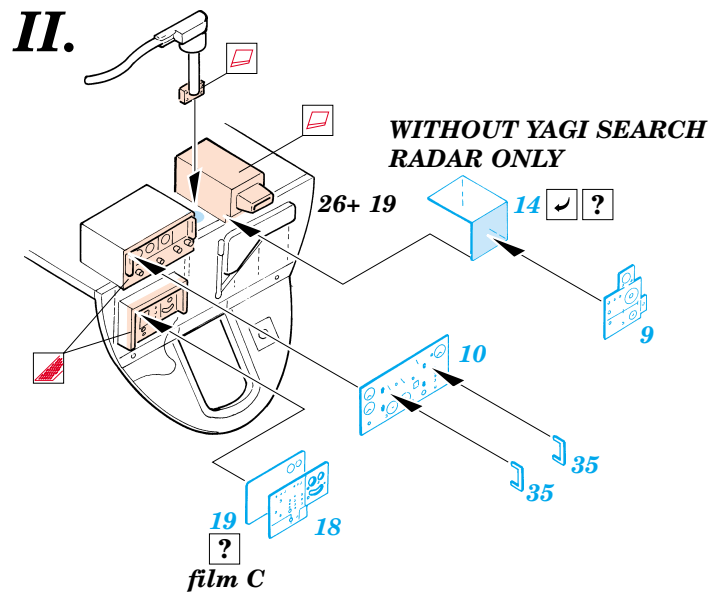

TBF-1 Avenger

FE267

1/48 scale detail set for Accurate kit • sada detailů pro model Accurate 1/48

- SYMMETRICAL ASSEMBLY
SYMETRICKÁ MONTÁŽ
- REMOVE
ODSTRANIT
- BEND
OHNOUT
- REPLACE
NAHRADIT
- GRIND
OBROUSIT
- OPTION
VOLBA

ORIGINAL KIT PARTS
PŮVODNÍ DÍLY STAVEBNICE
 PHOTO-ETCHED PARTS
LEPTANÉ DÍLY
 PARTS TO BE REMOVED
DÍLY K ODSTRANĚNÍ
 FILL
TMELIT

REFERENCES:
 Squadron/Signal Publ. -Walk Around # 5525 - TBF/ TBM Avenger
 Squadron/Signal Publ. -Aircraft # 1082 - TBF/ TBM Avenger
 Replic # 51/ novembre 1995
 Replic # 64/ décembre 1996