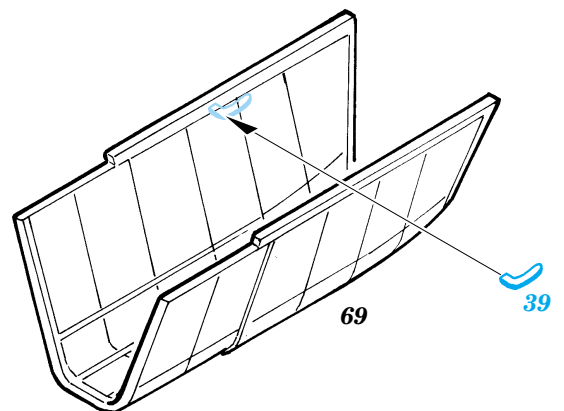

TBF-1 Avenger

FE267

1/48 scale detail set for Accurate kit • sada detailů pro model Accurate 1/48

- SYMMETRICAL ASSEMBLY
SYMETRICKÁ MONTÁŽ
- REMOVE
ODSTRANIT
- BEND
OHNOUT
- REPLACE
NAHRADIT
- GRIND
OBROUSIT
- OPTION
VOLBA

ORIGINAL KIT PARTS
PŮVODNÍ DÍLY STAVEBNICE
 PHOTO-ETCHED PARTS
LEPTANÉ DÍLY
 PARTS TO BE REMOVED
DÍLY K ODSTRANĚNÍ
 FILL
TMELIT

REFERENCES:
 Squadron/Signal Publ. -Walk Around # 5525 - TBF/ TBM Avenger
 Squadron/Signal Publ. -Aircraft # 1082 - TBF/ TBM Avenger
 Replic # 51/ novembre 1995
 Replic # 64/ décembre 1996