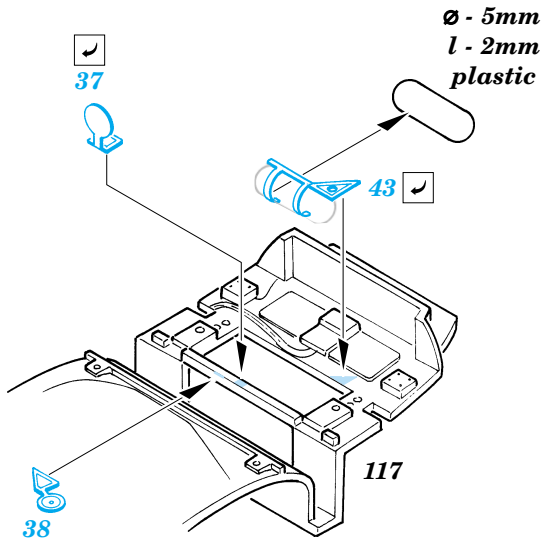

TBF-1 Avenger

FE267

1/48 scale detail set for Accurate kit • sada detailů pro model Accurate 1/48

- SYMMETRICAL ASSEMBLY
SYMETRICKÁ MONTÁŽ
- REMOVE
ODSTRANIT
- BEND
OHNOUT
- REPLACE
NAHRADIT
- GRIND
OBROUSIT
- OPTION
VOLBA

ORIGINAL KIT PARTS
PŮVODNÍ DÍLY STAVEBNICE
 PHOTO-ETCHED PARTS
LEPTANÉ DÍLY
 PARTS TO BE REMOVED
DÍLY K ODSTRANĚNÍ
 FILL
TMELIT

REFERENCES:
 Squadron/Signal Publ. -Walk Around # 5525 - TBF/ TBM Avenger
 Squadron/Signal Publ. -Aircraft # 1082 - TBF/ TBM Avenger
 Replic # 51/ novembre 1995
 Replic # 64/ décembre 1996