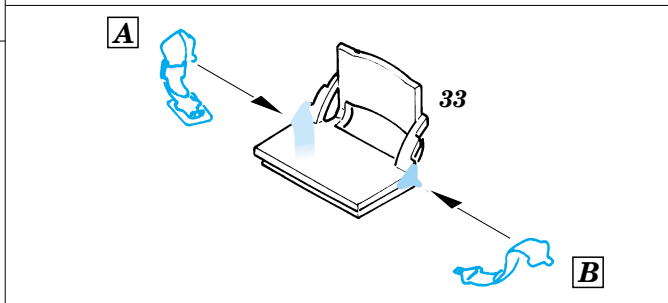

- SYMMETRICAL ASSEMBLY
  SYMETRICKÁ MONTÁŽ
- REMOVE
  ODSTRANIT
- BEND
  OHNOUT
- REPLACE
  NAHRADIT
- GRIND
  OBROUSIT
- OPTION
  VOLBA

ORIGINAL KIT PARTS
PŮVODNÍ DÍLY STAVEBNICE
 PHOTO-ETCHED PARTS
LEPTANÉ DÍLY
 PARTS TO BE REMOVED
DÍLY K ODSTRANĚNÍ
 FILL
TMELIT