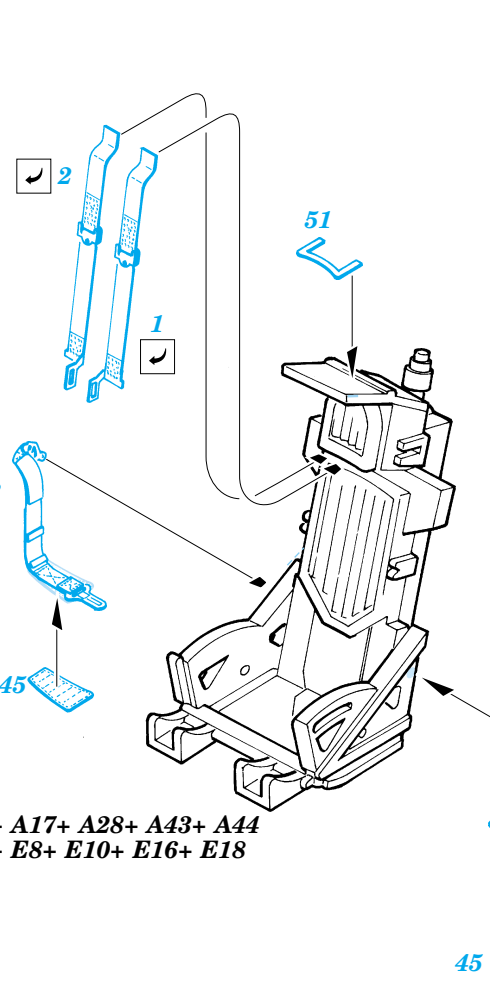

Shenyang FT-6

FE258

1/48 scale detail set for Trumpeter kit • sada detailů pro model Trumpeter 1/48

- SYMMETRICAL ASSEMBLY
SYMETRICKÁ MONTÁŽ
- REMOVE
ODSTRANIT
- BEND
OHNOUT
- REPLACE
NAHRADIT
- GRIND
OBROUSIT
- OPTION
VOLBA

FILM

ORIGINAL KIT PARTS
PŮVODNÍ DÍLY STAVEBNICE
 PHOTO-ETCHED PARTS
LEPTANÉ DÍLY
 PARTS TO BE REMOVED
DÍLY K ODSTRANĚNÍ
 FILL
TMELIT

A3+ A4+ A17+ A28+ A43+ A44
E2+ E6+ E8+ E10+ E16+ E18