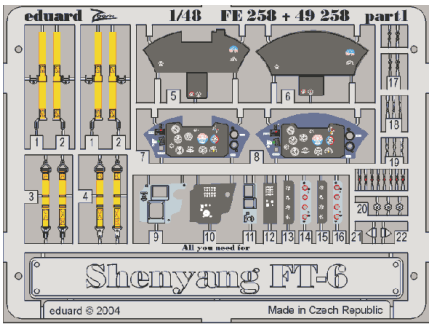

Shenyang FT-6

FE258

1/48 scale detail set for Trumpeter kit • sada detailů pro model Trumpeter 1/48

- SYMMETRICAL ASSEMBLY
SYMETRICKÁ MONTÁŽ
- REMOVE
ODSTRANIT
- BEND
OHNOUT
- REPLACE
NAHRADIT
- GRIND
OBROUSIT
- OPTION
VOLBA

FILM

ORIGINAL KIT PARTS
PŮVODNÍ DÍLY STAVEBNICE
 PHOTO-ETCHED PARTS
LEPTANÉ DÍLY
 PARTS TO BE REMOVED
DÍLY K ODSTRANĚNÍ
 FILL
TMELIT

A3+ A4+ A17+ A28+ A43+ A44
E2+ E6+ E8+ E10+ E16+ E18