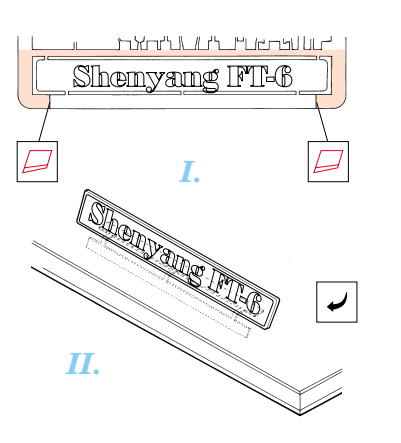

Shenyang FT-6

FE258

1/48 scale detail set for Trumpeter kit • sada detailů pro model Trumpeter 1/48

- SYMMETRICAL ASSEMBLY
SYMETRICKÁ MONTÁŽ
- REMOVE
ODSTRANIT
- BEND
OHNOUT
- REPLACE
NAHRADIT
- GRIND
OBROUSIT
- OPTION
VOLBA

FILM

ORIGINAL KIT PARTS
PŮVODNÍ DÍLY STAVEBNICE
 PHOTO-ETCHED PARTS
LEPTANÉ DÍLY
 PARTS TO BE REMOVED
DÍLY K ODSTRANĚNÍ
 FILL
TMELIT

A3+ A4+ A17+ A28+ A43+ A44
E2+ E6+ E8+ E10+ E16+ E18