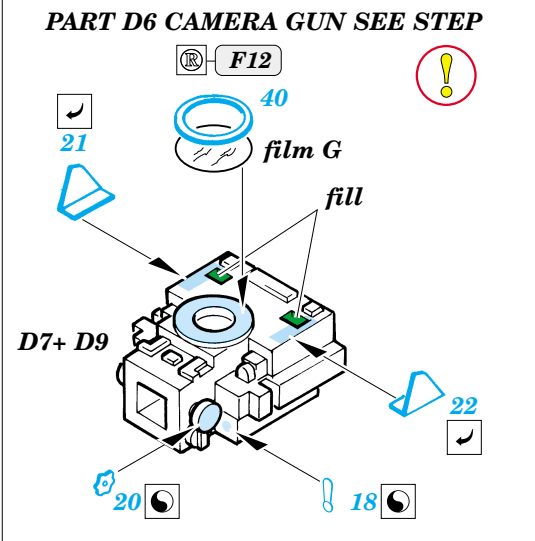

Shenyang FT-6

FE258

1/48 scale detail set for Trumpeter kit • sada detailů pro model Trumpeter 1/48

- SYMMETRICAL ASSEMBLY
SYMETRICKÁ MONTÁŽ
- REMOVE
ODSTRANIT
- BEND
OHNOUT
- REPLACE
NAHRADIT
- GRIND
OBROUSIT
- OPTION
VOLBA

FILM

ORIGINAL KIT PARTS
PŮVODNÍ DÍLY STAVEBNICE
 PHOTO-ETCHED PARTS
LEPTANÉ DÍLY
 PARTS TO BE REMOVED
DÍLY K ODSTRANĚNÍ
 FILL
TMELIT

A3+ A4+ A17+ A28+ A43+ A44
E2+ E6+ E8+ E10+ E16+ E18