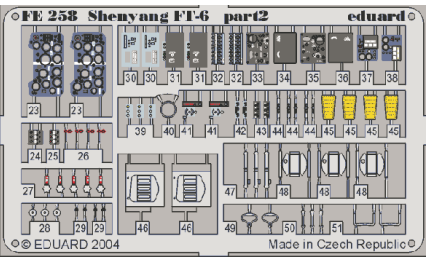

Shenyang FT-6

FE258

1/48 scale detail set for Trumpeter kit • sada detailů pro model Trumpeter 1/48

- SYMMETRICAL ASSEMBLY
SYMETRICKÁ MONTÁŽ
- REMOVE
ODSTRANIT
- BEND
OHNOUT
- REPLACE
NAHRADIT
- GRIND
OBROUSIT
- OPTION
VOLBA

FILM

ORIGINAL KIT PARTS
PŮVODNÍ DÍLY STAVEBNICE
 PHOTO-ETCHED PARTS
LEPTANÉ DÍLY
 PARTS TO BE REMOVED
DÍLY K ODSTRANĚNÍ
 FILL
TMELIT

A3+ A4+ A17+ A28+ A43+ A44
E2+ E6+ E8+ E10+ E16+ E18