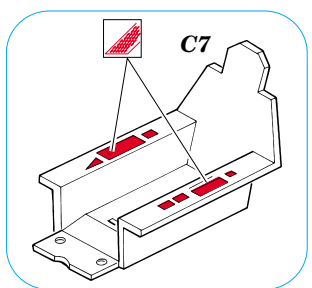

MiG-21PF

eduard

1/48 scale detail set for **ACADEMY** kit • sada detailů pro model **ACADEMY** 1/48

FE250

FE 250 + 49 250 MiG-21PF

film

- | | |
|--|---------------------|
| APPLY EXPRESS MASK AND PAINT BEFORE GLUING
POUŽIT EXPRESS MASK NABARVIT PŘED SLEPENÍM | BEND
OHNOUT |
| SYMMETRICAL ASSEMBLY
SYMETRICKÁ MONTÁŽ | OPTION
VOLBA |
| REMOVE
ODSTRANIT | REPLACE
NAHRADIT |
| GRIND
OBROUSIT | |
| DRILL HOLE
VRTAT OTVOR | |

ORIGINAL KIT PARTS
PŮVODNÍ DÍLY STAVEBNICE

PHOTO-ETCHED PARTS
LEPTANÉ DÍLY

PARTS TO BE REMOVED
DÍLY K ODSTRANĚNÍ

FILL
TMELIT

REFERENCES:

4+ MiG-21
Russian Aircraft Modeling
www.tmeyer-modellbau.de