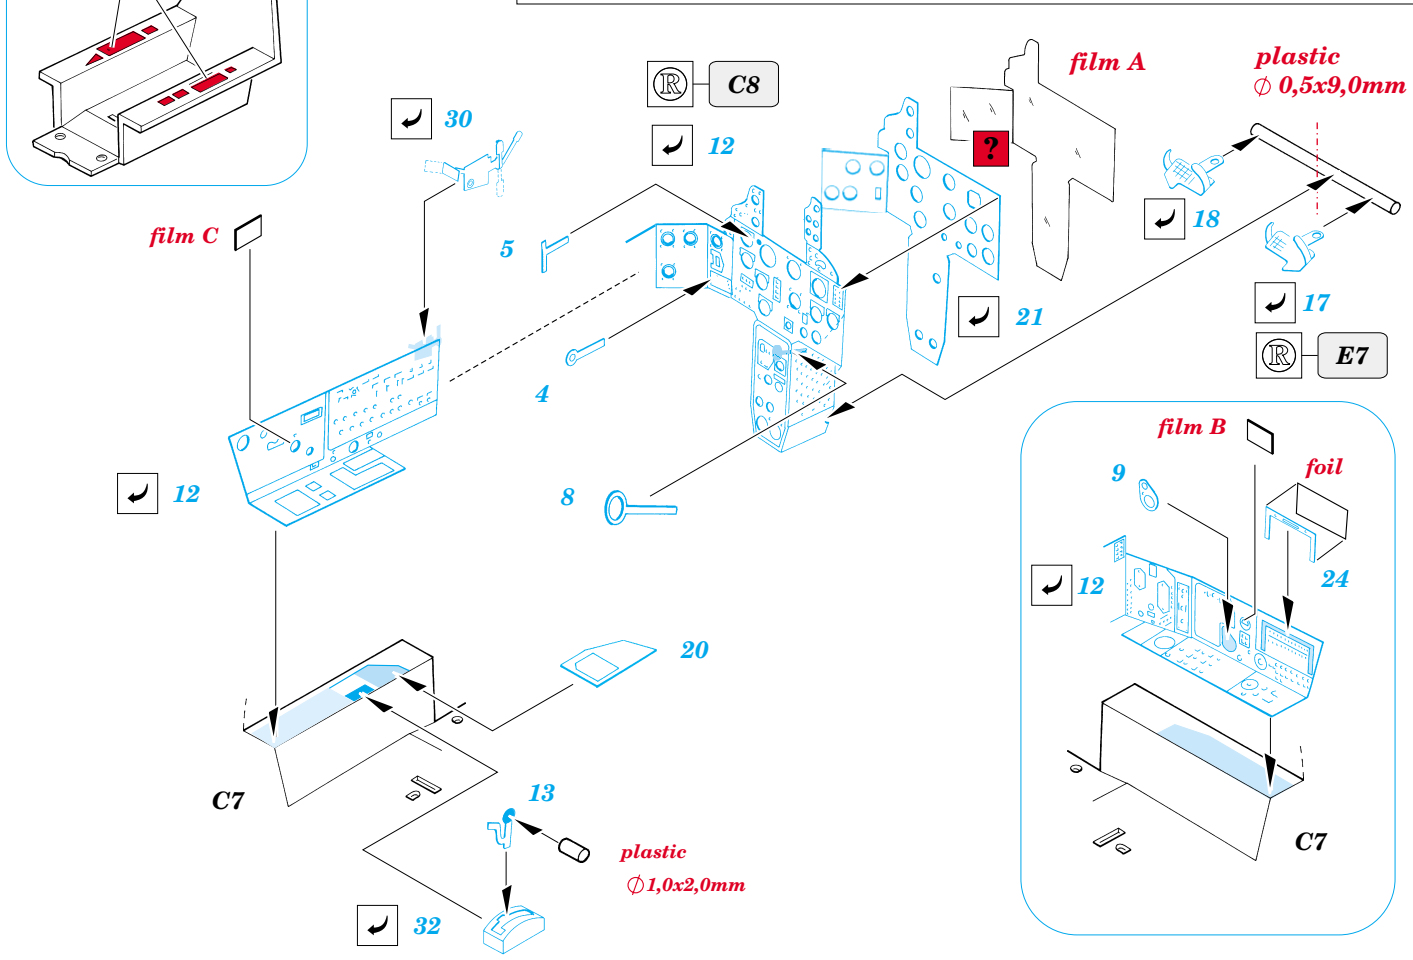

MiG-21PF

eduard

1/48 scale detail set for **ACADEMY** kit • sada detailů pro model **ACADEMY** 1/48

FE250

FE 250 + 49 250 MiG-21PF

film

- | | |
|--|---------------------|
| APPLY EXPRESS MASK AND PAINT BEFORE GLUING
POUŽIT EXPRESS MASK NABARVIT PŘED SLEPENÍM | BEND
OHNOUT |
| SYMMETRICAL ASSEMBLY
SYMETRICKÁ MONTÁŽ | OPTION
VOLBA |
| REMOVE
ODSTRANIT | REPLACE
NAHRADIT |
| GRIND
OBROUSIT | |
| DRILL HOLE
VRTAT OTVOR | |

ORIGINAL KIT PARTS
PŮVODNÍ DÍLY STAVEBNICE

PHOTO-ETCHED PARTS
LEPTANÉ DÍLY

PARTS TO BE REMOVED
DÍLY K ODSTRANĚNÍ

FILL
TMELIT

REFERENCES:

4+ MiG-21
Russian Aircraft Modeling
www.tmeyer-modellbau.de