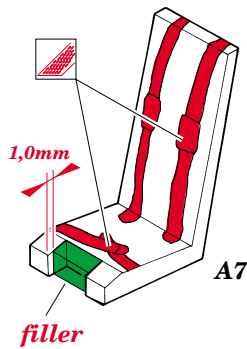

MiG-21PF

eduard

1/48 scale detail set for **ACADEMY** kit • sada detailů pro model **ACADEMY** 1/48

FE250

FE 250 + 49 250 MiG-21PF

film

- | | |
|--|---------------------|
| APPLY EXPRESS MASK AND PAINT BEFORE GLUING
POUŽIT EXPRESS MASK NABARVIT PŘED SLEPENÍM | BEND
OHNOUT |
| SYMMETRICAL ASSEMBLY
SYMETRICKÁ MONTÁŽ | OPTION
VOLBA |
| REMOVE
ODSTRANIT | REPLACE
NAHRADIT |
| GRIND
OBROUSIT | |
| DRILL HOLE
VRTAT OTVOR | |

ORIGINAL KIT PARTS
PŮVODNÍ DÍLY STAVEBNICE

PHOTO-ETCHED PARTS
LEPTANÉ DÍLY

PARTS TO BE REMOVED
DÍLY K ODSTRANĚNÍ

FILL
TMELIT

REFERENCES:

4+ MiG-21
Russian Aircraft Modeling
www.tmeyer-modellbau.de