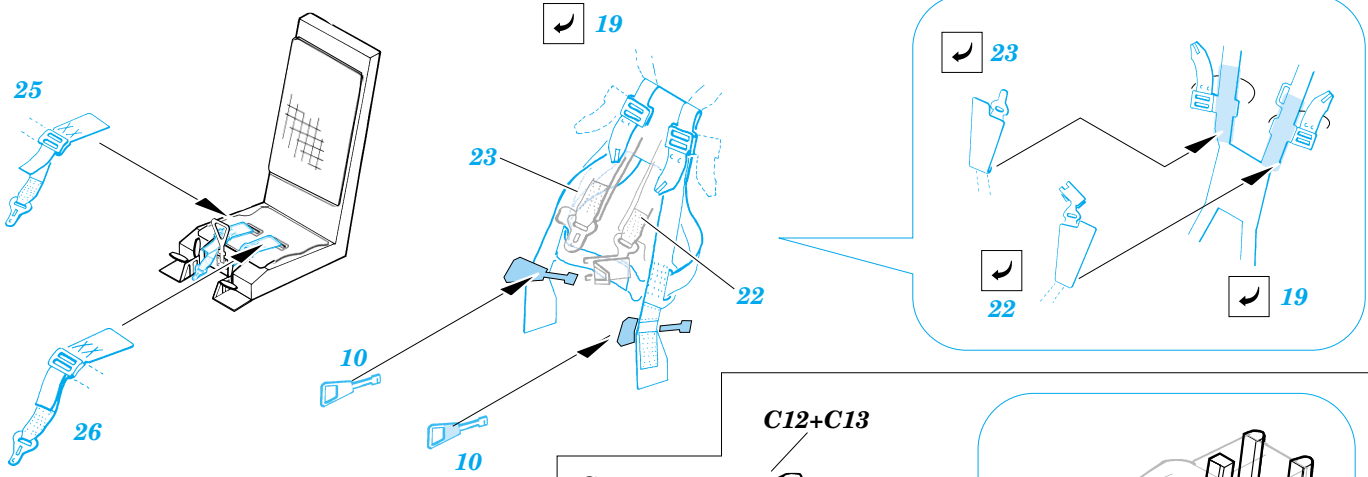

MiG-21PF

eduard

1/48 scale detail set for **ACADEMY** kit • sada detailů pro model **ACADEMY** 1/48

FE250

FE 250 + 49 250 MiG-21PF

film

- | | |
|--|---------------------|
| APPLY EXPRESS MASK AND PAINT BEFORE GLUING
POUŽIT EXPRESS MASK NABARVIT PŘED SLEPENÍM | BEND
OHNOUT |
| SYMMETRICAL ASSEMBLY
SYMETRICKÁ MONTÁŽ | OPTION
VOLBA |
| REMOVE
ODSTRANIT | REPLACE
NAHRADIT |
| GRIND
OBROUSIT | |
| DRILL HOLE
VRTAT OTVOR | |

ORIGINAL KIT PARTS
PŮVODNÍ DÍLY STAVEBNICE

PHOTO-ETCHED PARTS
LEPTANÉ DÍLY

PARTS TO BE REMOVED
DÍLY K ODSTRANĚNÍ

FILL
TMELIT

REFERENCES:

4+ MiG-21
Russian Aircraft Modeling
www.tmeyer-modellbau.de