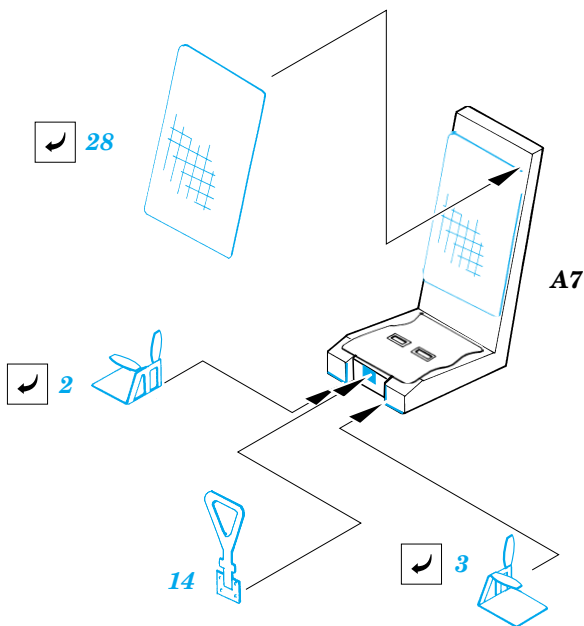

MiG-21PF

eduard

1/48 scale detail set for **ACADEMY** kit • sada detailů pro model **ACADEMY** 1/48

FE250

FE 250 + 49 250 MiG-21PF

film

- | | |
|--|---------------------|
| APPLY EXPRESS MASK AND PAINT BEFORE GLUING
POUŽIT EXPRESS MASK NABARVIT PŘED SLEPENÍM | BEND
OHNOUT |
| SYMMETRICAL ASSEMBLY
SYMETRICKÁ MONTÁŽ | OPTION
VOLBA |
| REMOVE
ODSTRANIT | REPLACE
NAHRADIT |
| GRIND
OBROUSIT | |
| DRILL HOLE
VRTAT OTVOR | |

ORIGINAL KIT PARTS
PŮVODNÍ DÍLY STAVEBNICE

PHOTO-ETCHED PARTS
LEPTANÉ DÍLY

PARTS TO BE REMOVED
DÍLY K ODSTRANĚNÍ

FILL
TMELIT

REFERENCES:

4+ MiG-21
Russian Aircraft Modeling
www.tmeyer-modellbau.de