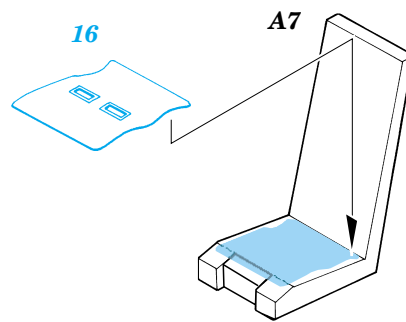

MiG-21PF

eduard

1/48 scale detail set for **ACADEMY** kit • sada detailů pro model **ACADEMY** 1/48

FE250

FE 250 + 49 250 MiG-21PF

film

- | | |
|--|---------------------|
| APPLY EXPRESS MASK AND PAINT BEFORE GLUING
POUŽIT EXPRESS MASK NABARVIT PŘED SLEPENÍM | BEND
OHNOUT |
| SYMMETRICAL ASSEMBLY
SYMETRICKÁ MONTÁŽ | OPTION
VOLBA |
| REMOVE
ODSTRANIT | REPLACE
NAHRADIT |
| GRIND
OBROUSIT | |
| DRILL HOLE
VRTAT OTVOR | |

ORIGINAL KIT PARTS
PŮVODNÍ DÍLY STAVEBNICE

PHOTO-ETCHED PARTS
LEPTANÉ DÍLY

PARTS TO BE REMOVED
DÍLY K ODSTRANĚNÍ

FILL
TMELIT

REFERENCES:

4+ MiG-21
Russian Aircraft Modeling
www.tmeyer-modellbau.de