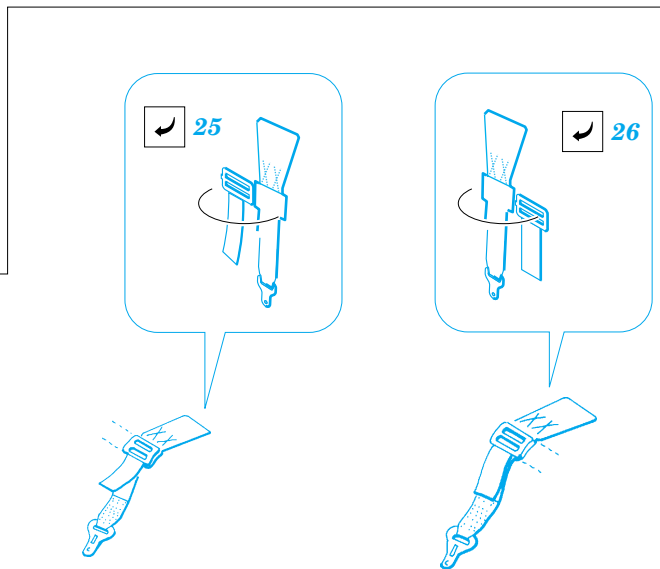

MiG-21PF

eduard

1/48 scale detail set for **ACADEMY** kit • sada detailů pro model **ACADEMY** 1/48

FE250

FE 250 + 49 250 MiG-21PF

film

- | | |
|--|---------------------|
| APPLY EXPRESS MASK AND PAINT BEFORE GLUING
POUŽIT EXPRESS MASK NABARVIT PŘED SLEPENÍM | BEND
OHNOUT |
| SYMMETRICAL ASSEMBLY
SYMETRICKÁ MONTÁŽ | OPTION
VOLBA |
| REMOVE
ODSTRANIT | REPLACE
NAHRADIT |
| GRIND
OBROUSIT | |
| DRILL HOLE
VRTAT OTVOR | |

ORIGINAL KIT PARTS
PŮVODNÍ DÍLY STAVEBNICE

PHOTO-ETCHED PARTS
LEPTANÉ DÍLY

PARTS TO BE REMOVED
DÍLY K ODSTRANĚNÍ

FILL
TMELIT

REFERENCES:

4+ MiG-21
Russian Aircraft Modeling
www.tmeyer-modellbau.de