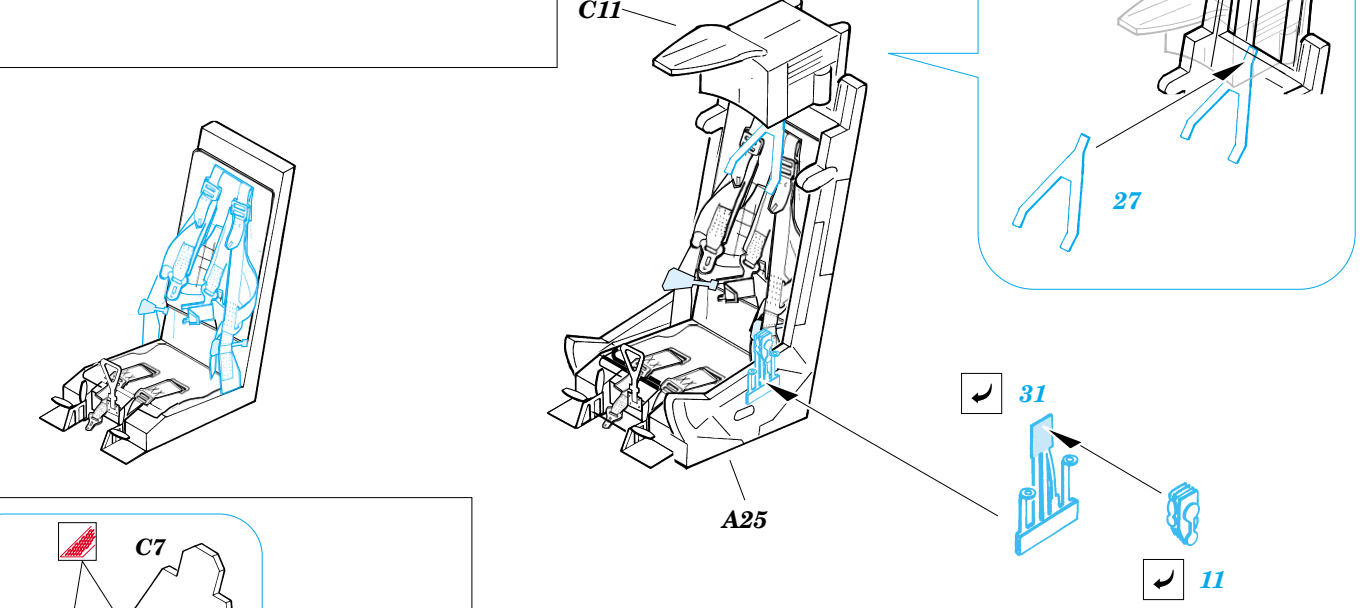

MiG-21PF

eduard

1/48 scale detail set for **ACADEMY** kit • sada detailů pro model **ACADEMY** 1/48

FE250

FE 250 + 49 250 MiG-21PF

film

- | | |
|--|---------------------|
| APPLY EXPRESS MASK AND PAINT BEFORE GLUING
POUŽIT EXPRESS MASK NABARVIT PŘED SLEPENÍM | BEND
OHNOUT |
| SYMMETRICAL ASSEMBLY
SYMETRICKÁ MONTÁŽ | OPTION
VOLBA |
| REMOVE
ODSTRANIT | REPLACE
NAHRADIT |
| GRIND
OBROUSIT | |
| DRILL HOLE
VRTAT OTVOR | |

ORIGINAL KIT PARTS
PŮVODNÍ DÍLY STAVEBNICE

PHOTO-ETCHED PARTS
LEPTANÉ DÍLY

PARTS TO BE REMOVED
DÍLY K ODSTRANĚNÍ

FILL
TMELIT

REFERENCES:

4+ MiG-21
Russian Aircraft Modeling
www.tmeyer-modellbau.de