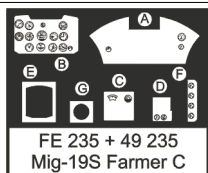

Mig-19S Framer C

FE235

1/48 scale detail set for Trumpeter kit • sada detailů pro model Trumpeter 1/48

FILM

-  SYMMETRICAL ASSEMBLY
SYMETRICKÁ MONTÁŽ
-  REMOVE
ODSTRANIT
-  BEND
OHNOUT
-  REPLACE
NAHRADIT
-  GRIND
OBROUSIT
-  OPTION
VOLBA

 ORIGINAL KIT PARTS
PŮVODNÍ DÍLY STAVEBNICE

 PHOTO-ETCHED PARTS
LEPTANÉ DÍLY

 PARTS TO BE REMOVED
DÍLY K ODSTRANĚNÍ

 FILL
TMELIT

REFERENCES:

 Squadron/Signal Publ.: In Action # 1143 - MiG-19 Farmer
mini REPLIKA #19- 20 / 2001
