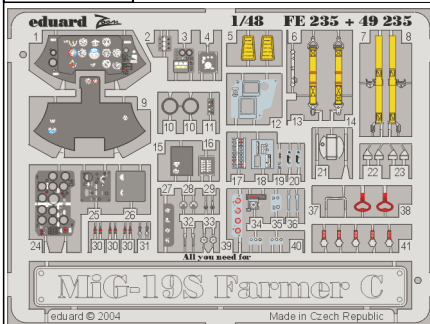

Mig-19S Framer C

FE235

1/48 scale detail set for Trumpeter kit • sada detailů pro model Trumpeter 1/48

FILM

-  SYMMETRICAL ASSEMBLY
SYMETRICKÁ MONTÁŽ
-  REMOVE
ODSTRANIT
-  BEND
OHNOUT
-  REPLACE
NAHRADIT
-  GRIND
OBROUSIT
-  OPTION
VOLBA

 ORIGINAL KIT PARTS
PŮVODNÍ DÍLY STAVEBNICE

 PHOTO-ETCHED PARTS
LEPTANÉ DÍLY

 PARTS TO BE REMOVED
DÍLY K ODSTRANĚNÍ

 FILL
TMELIT

REFERENCES:

 Squadron/Signal Publ.: In Action # 1143 - MiG-19 Farmer
mini REPLIKA #19- 20 / 2001
