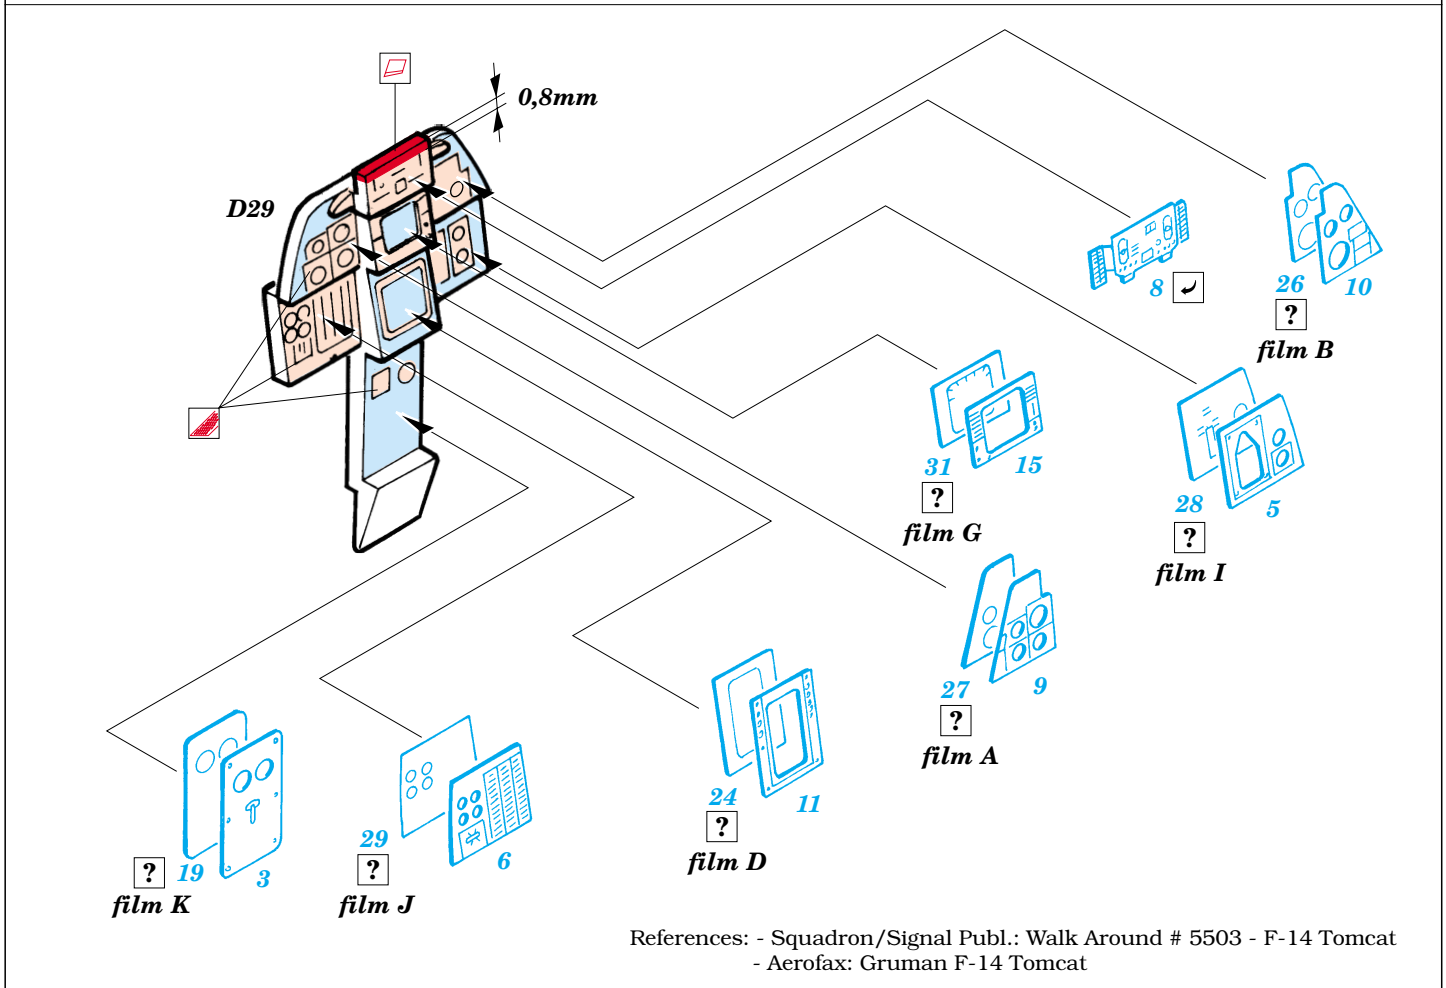

F-14A Tomcat

FE229

1/48 scale detail set for Hasegawa kit • sada detailů pro model Hasegawa 1/48

- SYMMETRICAL ASSEMBLY
SYMETRICKÁ MONTÁŽ
- REMOVE
ODSTRANIT
- BEND
OHNOUT
- REPLACE
NAHRADIT
- GRIND
OBROUSIT
- OPTION
VOLBA

ORIGINAL KIT PARTS
PŮVODNÍ DÍLY STAVEBNICE

PHOTO-ETCHED PARTS
LEPTANÉ DÍLY

PARTS TO BE REMOVED
DÍLY K ODSTRANĚNÍ

FILL
TMELIT

References: - Squadron/Signal Publ.: Walk Around # 5503 - F-14 Tomcat
 - Aerofax: Gruman F-14 Tomcat