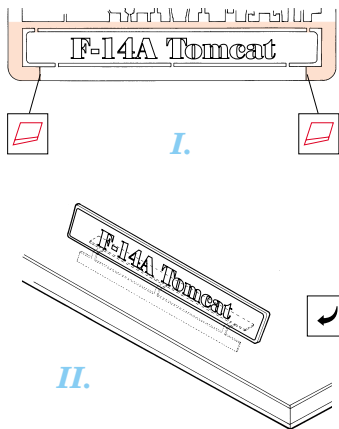

F-14A Tomcat

FE229

1/48 scale detail set for Hasegawa kit • sada detailů pro model Hasegawa 1/48

- SYMMETRICAL ASSEMBLY
SYMETRICKÁ MONTÁŽ
- REMOVE
ODSTRANIT
- BEND
OHNOUT
- REPLACE
NAHRADIT
- GRIND
OBROUSIT
- OPTION
VOLBA

ORIGINAL KIT PARTS
PŮVODNÍ DÍLY STAVEBNICE

PHOTO-ETCHED PARTS
LEPTANÉ DÍLY

PARTS TO BE REMOVED
DÍLY K ODSTRANĚNÍ

FILL
TMELIT

References: - Squadron/Signal Publ.: Walk Around # 5503 - F-14 Tomcat
 - Aerofax: Gruman F-14 Tomcat