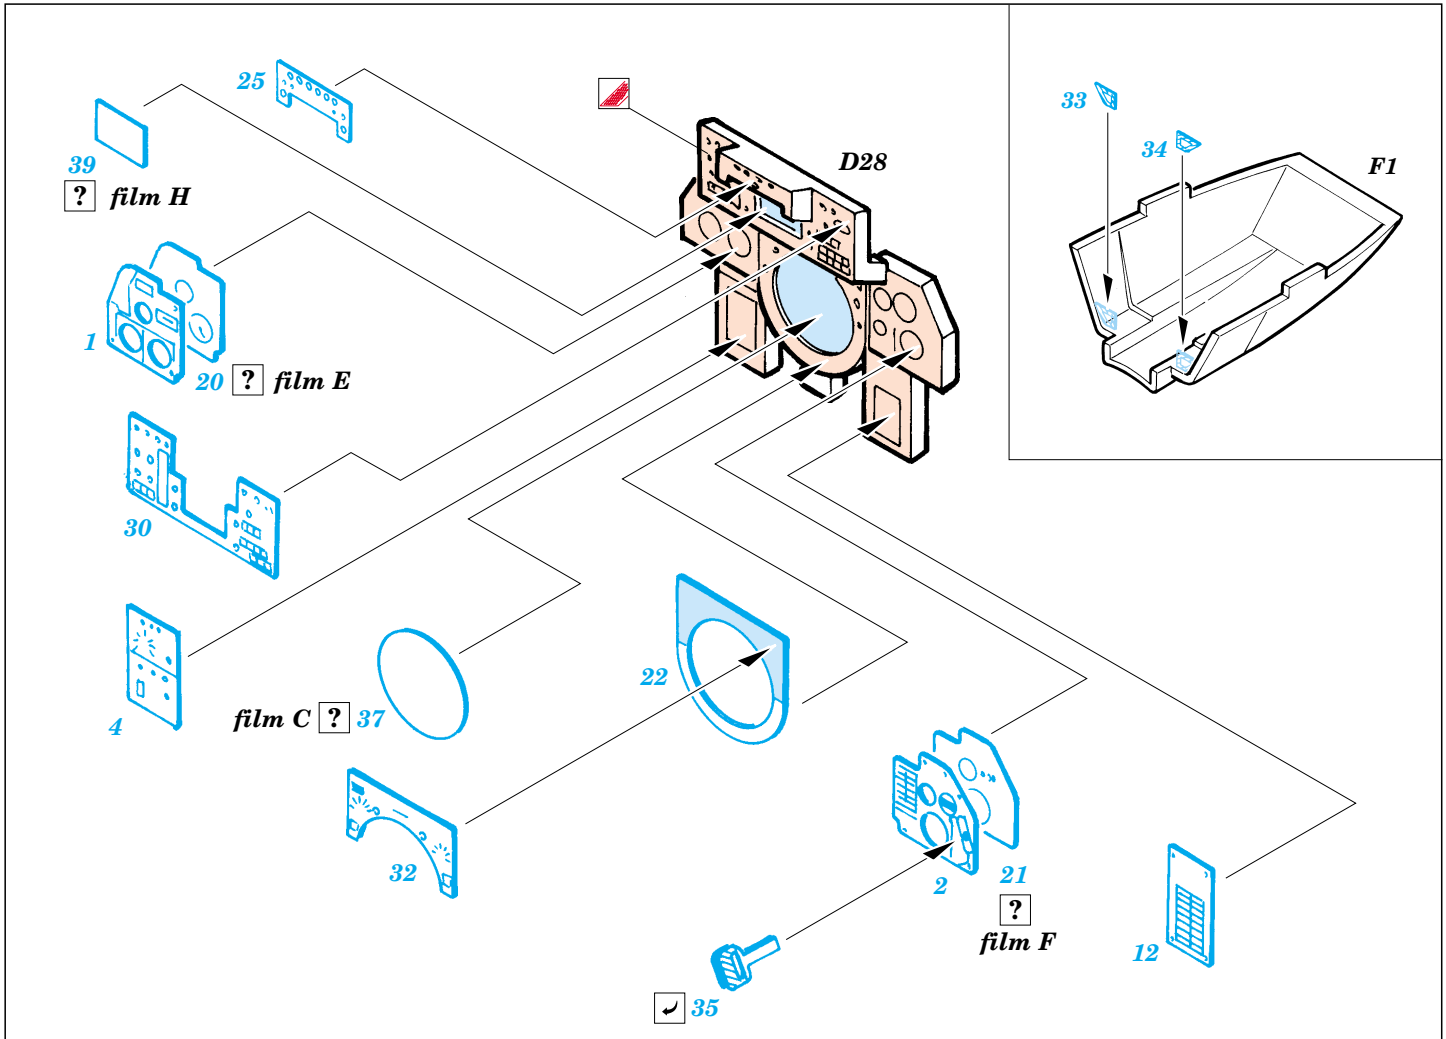

F-14A Tomcat

FE229

1/48 scale detail set for Hasegawa kit • sada detailů pro model Hasegawa 1/48

- SYMMETRICAL ASSEMBLY
SYMETRICKÁ MONTÁŽ
- REMOVE
ODSTRANIT
- BEND
OHNOUT
- REPLACE
NAHRADIT
- GRIND
OBROUSIT
- OPTION
VOLBA

ORIGINAL KIT PARTS
PŮVODNÍ DÍLY STAVEBNICE

PHOTO-ETCHED PARTS
LEPTANÉ DÍLY

PARTS TO BE REMOVED
DÍLY K ODSTRANĚNÍ

FILL
TMELIT

References: - Squadron/Signal Publ.: Walk Around # 5503 - F-14 Tomcat
 - Aerofax: Gruman F-14 Tomcat