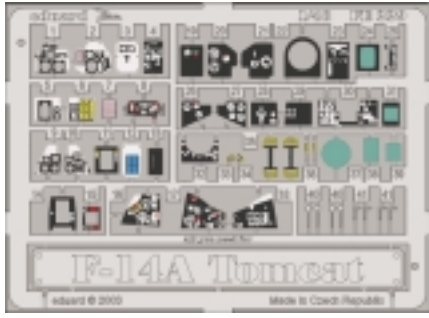

F-14A Tomcat

FE229

1/48 scale detail set for Hasegawa kit • sada detailů pro model Hasegawa 1/48

- SYMMETRICAL ASSEMBLY
SYMETRICKÁ MONTÁŽ
- REMOVE
ODSTRANIT
- BEND
OHNOUT
- REPLACE
NAHRADIT
- GRIND
OBROUSIT
- OPTION
VOLBA

ORIGINAL KIT PARTS
PŮVODNÍ DÍLY STAVEBNICE

PHOTO-ETCHED PARTS
LEPTANÉ DÍLY

PARTS TO BE REMOVED
DÍLY K ODSTRANĚNÍ

FILL
TMELIT

References: - Squadron/Signal Publ.: Walk Around # 5503 - F-14 Tomcat
 - Aerofax: Gruman F-14 Tomcat