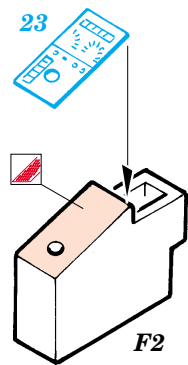

F-14A Tomcat

FE229

1/48 scale detail set for Hasegawa kit • sada detailů pro model Hasegawa 1/48

- SYMMETRICAL ASSEMBLY
SYMETRICKÁ MONTÁŽ
- REMOVE
ODSTRANIT
- BEND
OHNOUT
- REPLACE
NAHRADIT
- GRIND
OBROUSIT
- OPTION
VOLBA

ORIGINAL KIT PARTS
PŮVODNÍ DÍLY STAVEBNICE

PHOTO-ETCHED PARTS
LEPTANÉ DÍLY

PARTS TO BE REMOVED
DÍLY K ODSTRANĚNÍ

FILL
TMELIT

References: - Squadron/Signal Publ.: Walk Around # 5503 - F-14 Tomcat
 - Aerofax: Gruman F-14 Tomcat