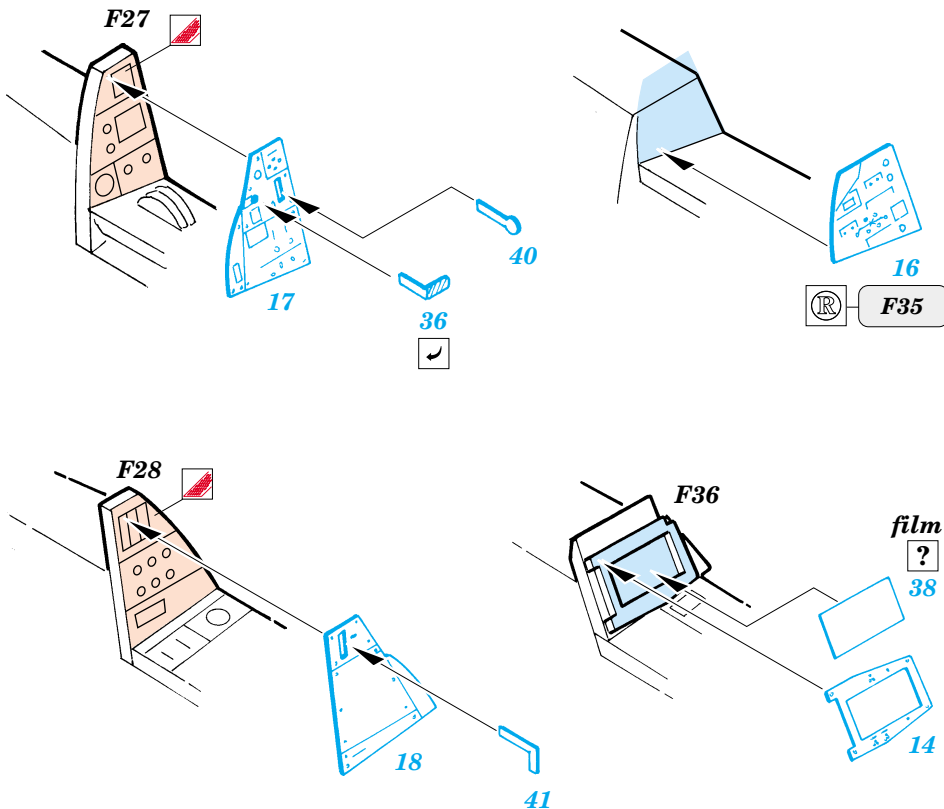

F-14A Tomcat

FE229

1/48 scale detail set for Hasegawa kit • sada detailů pro model Hasegawa 1/48

- SYMMETRICAL ASSEMBLY
SYMETRICKÁ MONTÁŽ
- REMOVE
ODSTRANIT
- BEND
OHNOUT
- REPLACE
NAHRADIT
- GRIND
OBROUSIT
- OPTION
VOLBA

ORIGINAL KIT PARTS
PŮVODNÍ DÍLY STAVEBNICE

PHOTO-ETCHED PARTS
LEPTANÉ DÍLY

PARTS TO BE REMOVED
DÍLY K ODSTRANĚNÍ

FILL
TMELIT

References: - Squadron/Signal Publ.: Walk Around # 5503 - F-14 Tomcat
 - Aerofax: Gruman F-14 Tomcat