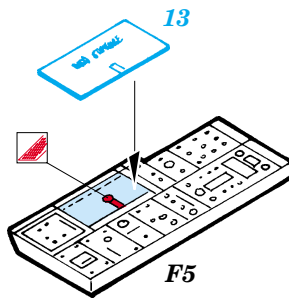

F-14A Tomcat

FE229

1/48 scale detail set for Hasegawa kit • sada detailů pro model Hasegawa 1/48

- SYMMETRICAL ASSEMBLY
SYMETRICKÁ MONTÁŽ
- REMOVE
ODSTRANIT
- BEND
OHNOUT
- REPLACE
NAHRADIT
- GRIND
OBROUSIT
- OPTION
VOLBA

ORIGINAL KIT PARTS
PŮVODNÍ DÍLY STAVEBNICE

PHOTO-ETCHED PARTS
LEPTANÉ DÍLY

PARTS TO BE REMOVED
DÍLY K ODSTRANĚNÍ

FILL
TMELIT

References: - Squadron/Signal Publ.: Walk Around # 5503 - F-14 Tomcat
 - Aerofax: Gruman F-14 Tomcat