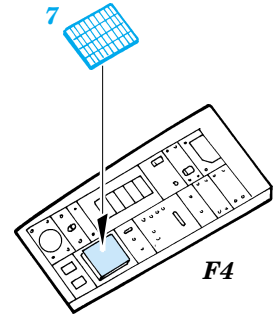

F-14A Tomcat

FE229

1/48 scale detail set for Hasegawa kit • sada detailů pro model Hasegawa 1/48

- SYMMETRICAL ASSEMBLY
SYMETRICKÁ MONTÁŽ
- REMOVE
ODSTRANIT
- BEND
OHNOUT
- REPLACE
NAHRADIT
- GRIND
OBROUSIT
- OPTION
VOLBA

ORIGINAL KIT PARTS
PŮVODNÍ DÍLY STAVEBNICE

PHOTO-ETCHED PARTS
LEPTANÉ DÍLY

PARTS TO BE REMOVED
DÍLY K ODSTRANĚNÍ

FILL
TMELIT

References: - Squadron/Signal Publ.: Walk Around # 5503 - F-14 Tomcat
 - Aerofax: Gruman F-14 Tomcat