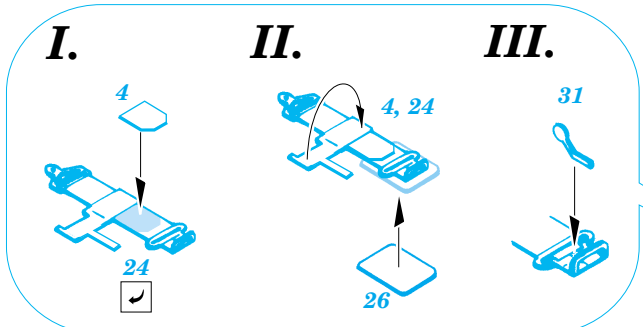

P-38F Lightning

1/48 scale detail set for Hasegawa kit • sada detailů pro model Hasegawa 1/48

FE224

Film

- ★ APPLY EXPRESS MASK AND PAINT BEFORE GLUING
POUŽIT EXPRESS MASK NABARVIT PŘED SLEPENÍM
- ☾ SYMMETRICAL ASSEMBLY
SYMETRICKÁ MONTÁŽ
- ☐ REMOVE
ODSTRANIT
- ☐ GRIND
OBROUSIT
- ☐ DRILL HOLE
VRTÁT OTVOR
- ☐ BEND
OHNOUT
- ☐ ? OPTION
VOLBA
- ☐ Ⓜ REPLACE
NAHRADIT

 ORIGINAL KIT PARTS
 PŮVODNÍ DÍLY STAVEBNICE
 PHOTO-ETCHED PARTS
 LEPTANÉ DÍLY
 PARTS TO BE REMOVED
 DÍLY K ODSTRANĚNÍ
 FILL
 TMELIT

Correct position

References: Detail&Scale Vol.57 - P-38 Lightning
 Aerodetail No.28 - Lockheed P-38 Lightning
 Aviation Publ. - Pilots Manual for P-38 Lightning