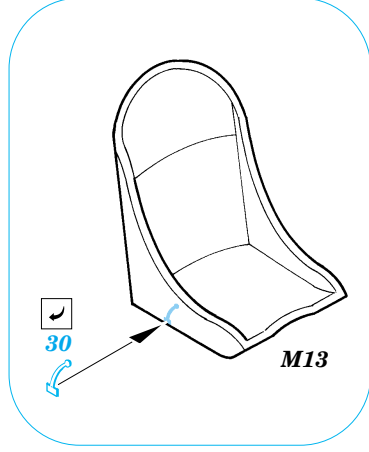

P-38F Lightning

1/48 scale detail set for Hasegawa kit • sada detailů pro model Hasegawa 1/48

FE224

Film

- ★ APPLY EXPRESS MASK AND PAINT BEFORE GLUING
POUŽIT EXPRESS MASK NABARVIT PŘED SLEPENÍM
- ☾ SYMMETRICAL ASSEMBLY
SYMETRICKÁ MONTÁŽ
- ☐ REMOVE
ODSTRANIT
- ☐ GRIND
OBROUSIT
- ☐ DRILL HOLE
VRTÁT OTVOR
- ☐ BEND
OHNOUT
- ☐ ? OPTION
VOLBA
- ☐ Ⓜ REPLACE
NAHRADIT

 ORIGINAL KIT PARTS
 PŮVODNÍ DÍLY STAVEBNICE
 PHOTO-ETCHED PARTS
 LEPTANÉ DÍLY
 PARTS TO BE REMOVED
 DÍLY K ODSTRANĚNÍ
 FILL
 TMELIT

Correct position

References: Detail&Scale Vol.57 - P-38 Lightning
 Aerodetail No.28 - Lockheed P-38 Lightning
 Aviation Publ. - Pilots Manual for P-38 Lightning