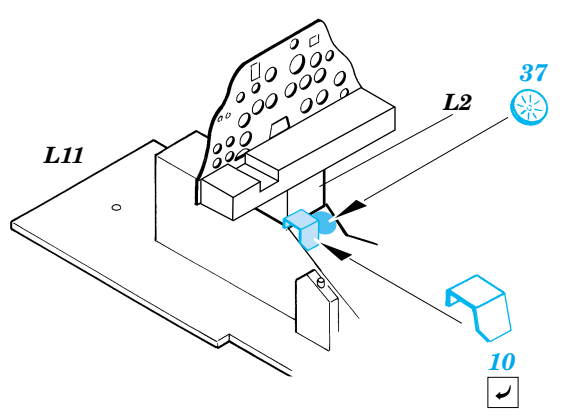

P-38F Lightning

1/48 scale detail set for Hasegawa kit • sada detailů pro model Hasegawa 1/48

FE224

Film

- ★ APPLY EXPRESS MASK AND PAINT BEFORE GLUING
POUŽIT EXPRESS MASK NABARVIT PŘED SLEPENÍM
- ☾ SYMMETRICAL ASSEMBLY
SYMETRICKÁ MONTÁŽ
- ☐ REMOVE
ODSTRANIT
- ☐ GRIND
OBROUSIT
- ☐ DRILL HOLE
VRTÁT OTVOR
- ☐ BEND
OHNOUT
- ☐ ? OPTION
VOLBA
- ☐ Ⓜ REPLACE
NAHRADIT

 ORIGINAL KIT PARTS
 PŮVODNÍ DÍLY STAVEBNICE
 PHOTO-ETCHED PARTS
 LEPTANÉ DÍLY
 PARTS TO BE REMOVED
 DÍLY K ODSTRANĚNÍ
 FILL
 TMELIT

Correct position

References: Detail&Scale Vol.57 - P-38 Lightning
 Aerodetail No.28 - Lockheed P-38 Lightning
 Aviation Publ. - Pilots Manual for P-38 Lightning