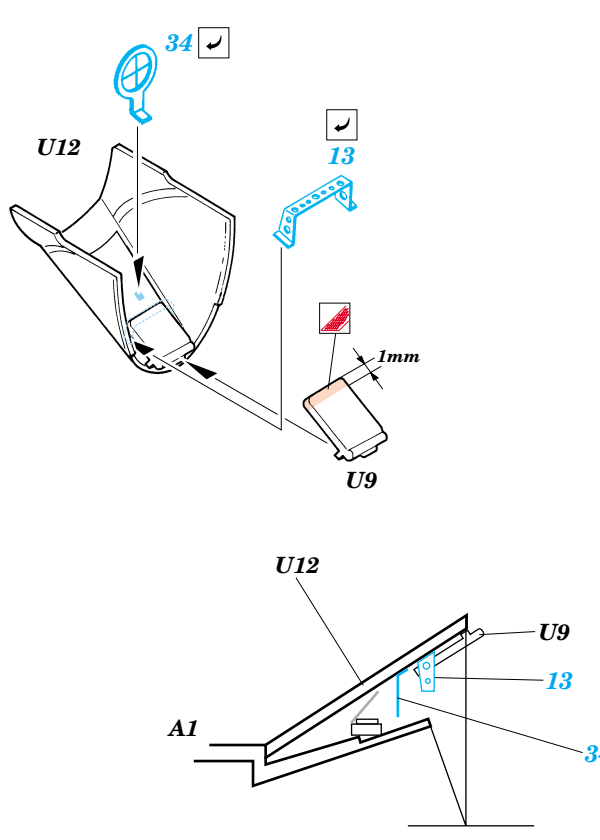

P-38F Lightning

1/48 scale detail set for Hasegawa kit • sada detailů pro model Hasegawa 1/48

FE224

Film

- ★ APPLY EXPRESS MASK AND PAINT BEFORE GLUING
POUŽIT EXPRESS MASK NABARVIT PŘED SLEPENÍM
- ☾ SYMMETRICAL ASSEMBLY
SYMETRICKÁ MONTÁŽ
- ☐ REMOVE
ODSTRANIT
- ☐ GRIND
OBROUSIT
- ☐ DRILL HOLE
VRTÁT OTVOR
- ☐ BEND
OHNOUT
- ☐ ? OPTION
VOLBA
- ☐ Ⓜ REPLACE
NAHRADIT

 ORIGINAL KIT PARTS
 PŮVODNÍ DÍLY STAVEBNICE
 PHOTO-ETCHED PARTS
 LEPTANÉ DÍLY
 PARTS TO BE REMOVED
 DÍLY K ODSTRANĚNÍ
 FILL
 TMELIT

Correct position

References: Detail&Scale Vol.57 - P-38 Lightning
 Aerodetail No.28 - Lockheed P-38 Lightning
 Aviation Publ. - Pilots Manual for P-38 Lightning