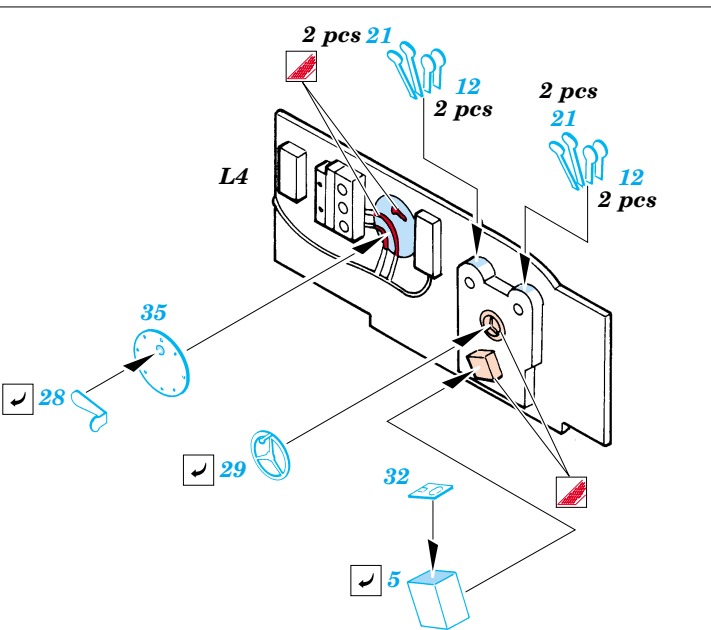

P-38F Lightning

1/48 scale detail set for Hasegawa kit • sada detailů pro model Hasegawa 1/48

FE224

Film

- ★ APPLY EXPRESS MASK AND PAINT BEFORE GLUING
POUŽIT EXPRESS MASK NABARVIT PŘED SLEPENÍM
- ☾ SYMMETRICAL ASSEMBLY
SYMETRICKÁ MONTÁŽ
- ☐ REMOVE
ODSTRANIT
- ☐ GRIND
OBROUSIT
- ☐ DRILL HOLE
VRTÁT OTVOR
- ☐ BEND
OHNOUT
- ☐ ? OPTION
VOLBA
- ☐ Ⓜ REPLACE
NAHRADIT

 ORIGINAL KIT PARTS
 PŮVODNÍ DÍLY STAVEBNICE
 PHOTO-ETCHED PARTS
 LEPTANÉ DÍLY
 PARTS TO BE REMOVED
 DÍLY K ODSTRANĚNÍ
 FILL
 TMELIT

Correct position

References: Detail&Scale Vol.57 - P-38 Lightning
 Aerodetail No.28 - Lockheed P-38 Lightning
 Aviation Publ. - Pilots Manual for P-38 Lightning