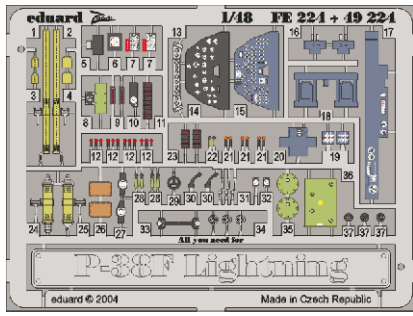

P-38F Lightning

1/48 scale detail set for Hasegawa kit • sada detailů pro model Hasegawa 1/48

FE224

Film

- ★ APPLY EXPRESS MASK AND PAINT BEFORE GLUING
POUŽIT EXPRESS MASK NABARVIT PŘED SLEPENÍM
- ☾ SYMMETRICAL ASSEMBLY
SYMETRICKÁ MONTÁŽ
- ☐ REMOVE
ODSTRANIT
- ☐ GRIND
OBROUSIT
- ☐ DRILL HOLE
VRTÁT OTVOR
- ☐ BEND
OHNOUT
- ☐ ? OPTION
VOLBA
- ☐ Ⓜ REPLACE
NAHRADIT

 ORIGINAL KIT PARTS
 PŮVODNÍ DÍLY STAVEBNICE
 PHOTO-ETCHED PARTS
 LEPTANÉ DÍLY
 PARTS TO BE REMOVED
 DÍLY K ODSTRANĚNÍ
 FILL
 TMELIT

Correct position

References: Detail&Scale Vol.57 - P-38 Lightning
 Aerodetail No.28 - Lockheed P-38 Lightning
 Aviation Publ. - Pilots Manual for P-38 Lightning