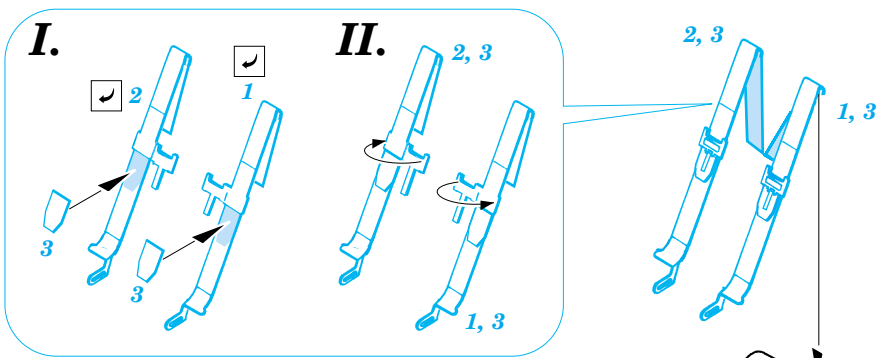

P-38F Lightning

1/48 scale detail set for Hasegawa kit • sada detailů pro model Hasegawa 1/48

FE224

Film

- ★ APPLY EXPRESS MASK AND PAINT BEFORE GLUING
POUŽIT EXPRESS MASK NABARVIT PŘED SLEPENÍM
- ☾ SYMMETRICAL ASSEMBLY
SYMETRICKÁ MONTÁŽ
- ☐ REMOVE
ODSTRANIT
- ☐ GRIND
OBROUSIT
- ☐ DRILL HOLE
VRTÁT OTVOR
- ☐ BEND
OHNOUT
- ☐ ? OPTION
VOLBA
- ☐ Ⓜ REPLACE
NAHRADIT

 ORIGINAL KIT PARTS
 PŮVODNÍ DÍLY STAVEBNICE
 PHOTO-ETCHED PARTS
 LEPTANÉ DÍLY
 PARTS TO BE REMOVED
 DÍLY K ODSTRANĚNÍ
 FILL
 TMELIT

Correct position

References: Detail&Scale Vol.57 - P-38 Lightning
 Aerodetail No.28 - Lockheed P-38 Lightning
 Aviation Publ. - Pilots Manual for P-38 Lightning