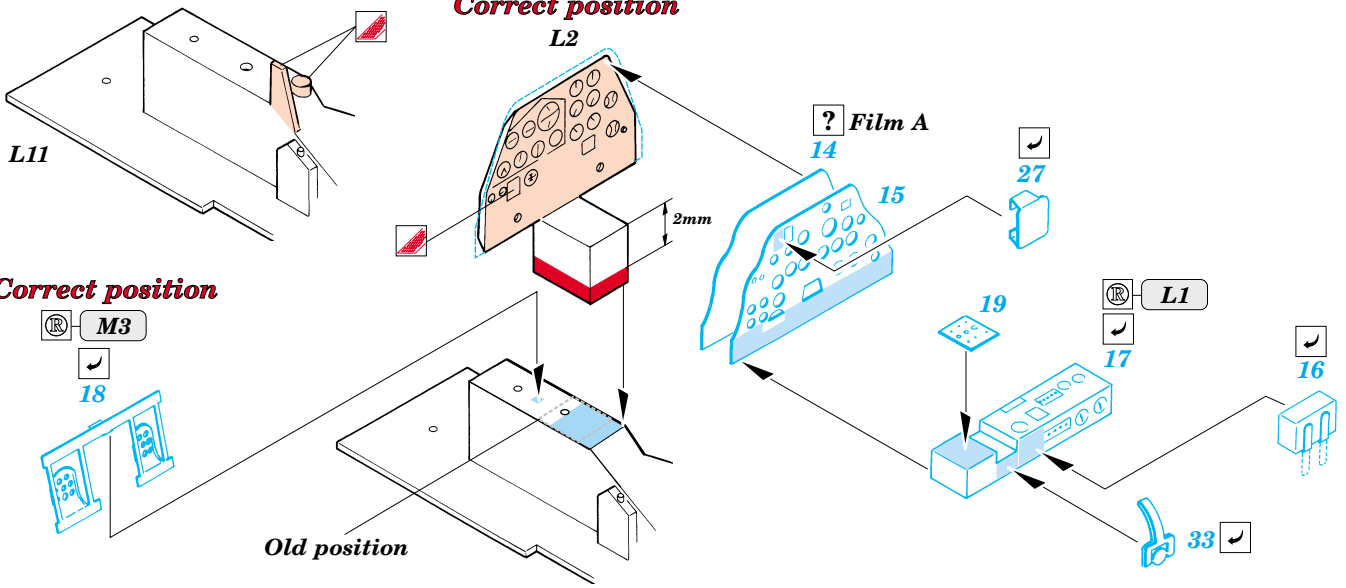

P-38F Lightning

1/48 scale detail set for Hasegawa kit • sada detailů pro model Hasegawa 1/48

FE224

Film

- ★ APPLY EXPRESS MASK AND PAINT BEFORE GLUING
POUŽIT EXPRESS MASK NABARVIT PŘED SLEPENÍM
- ☾ SYMMETRICAL ASSEMBLY
SYMETRICKÁ MONTÁŽ
- ☐ REMOVE
ODSTRANIT
- ☐ GRIND
OBROUSIT
- ☐ DRILL HOLE
VRTÁT OTVOR
- ☐ BEND
OHNOUT
- ☐ ? OPTION
VOLBA
- ☐ Ⓜ REPLACE
NAHRADIT

 ORIGINAL KIT PARTS
 PŮVODNÍ DÍLY STAVEBNICE
 PHOTO-ETCHED PARTS
 LEPTANÉ DÍLY
 PARTS TO BE REMOVED
 DÍLY K ODSTRANĚNÍ
 FILL
 TMELIT

Correct position

References: Detail&Scale Vol.57 - P-38 Lightning
 Aerodetail No.28 - Lockheed P-38 Lightning
 Aviation Publ. - Pilots Manual for P-38 Lightning