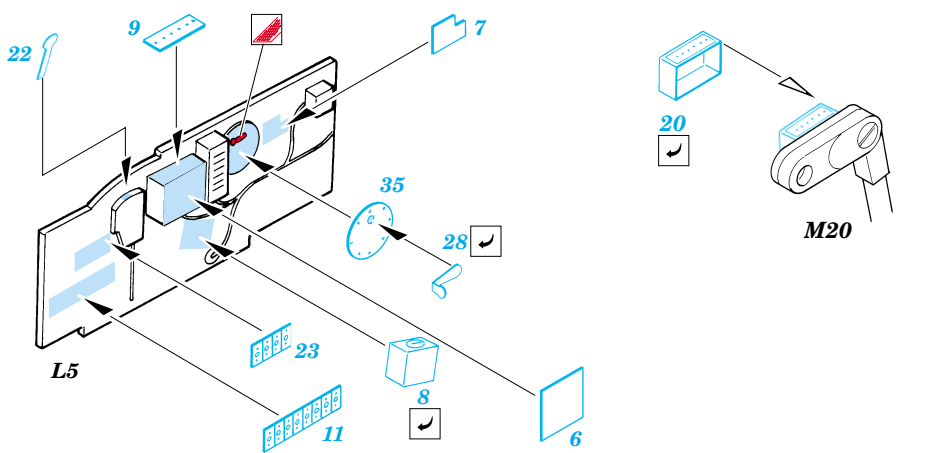

P-38F Lightning

1/48 scale detail set for Hasegawa kit • sada detailů pro model Hasegawa 1/48

FE224

Film

- ★ APPLY EXPRESS MASK AND PAINT BEFORE GLUING
POUŽIT EXPRESS MASK NABARVIT PŘED SLEPENÍM
- ☾ SYMMETRICAL ASSEMBLY
SYMETRICKÁ MONTÁŽ
- ☐ REMOVE
ODSTRANIT
- ☐ GRIND
OBROUSIT
- ☐ DRILL HOLE
VRTÁT OTVOR
- ☐ BEND
OHNOUT
- ☐ ? OPTION
VOLBA
- ☐ Ⓜ REPLACE
NAHRADIT

 ORIGINAL KIT PARTS
 PŮVODNÍ DÍLY STAVEBNICE
 PHOTO-ETCHED PARTS
 LEPTANÉ DÍLY
 PARTS TO BE REMOVED
 DÍLY K ODSTRANĚNÍ
 FILL
 TMELIT

Correct position

References: Detail&Scale Vol.57 - P-38 Lightning
 Aerodetail No.28 - Lockheed P-38 Lightning
 Aviation Publ. - Pilots Manual for P-38 Lightning