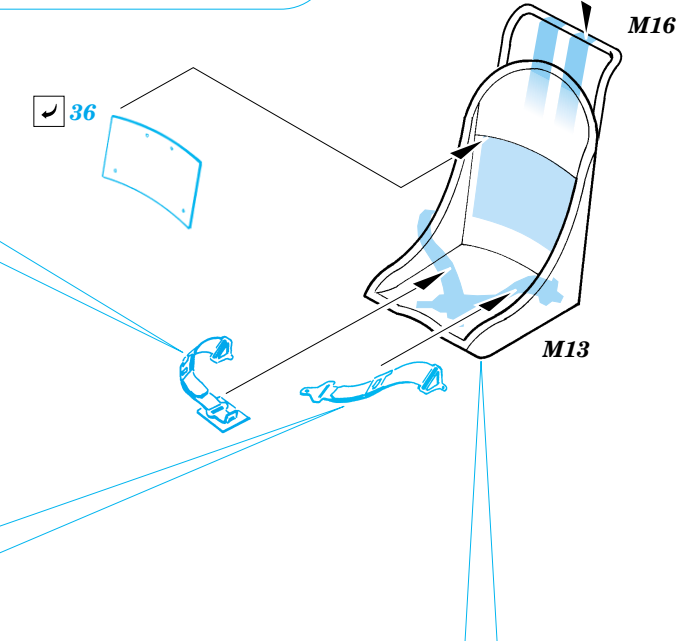

P-38F Lightning

1/48 scale detail set for Hasegawa kit • sada detailů pro model Hasegawa 1/48

FE224

Film

- ★ APPLY EXPRESS MASK AND PAINT BEFORE GLUING
POUŽIT EXPRESS MASK NABARVIT PŘED SLEPENÍM
- ☾ SYMMETRICAL ASSEMBLY
SYMETRICKÁ MONTÁŽ
- ☐ REMOVE
ODSTRANIT
- ☐ GRIND
OBROUSIT
- ☐ DRILL HOLE
VRTÁT OTVOR
- ☐ BEND
OHNOUT
- ☐ ? OPTION
VOLBA
- ☐ Ⓜ REPLACE
NAHRADIT

 ORIGINAL KIT PARTS
 PŮVODNÍ DÍLY STAVEBNICE
 PHOTO-ETCHED PARTS
 LEPTANÉ DÍLY
 PARTS TO BE REMOVED
 DÍLY K ODSTRANĚNÍ
 FILL
 TMELIT

Correct position

References: Detail&Scale Vol.57 - P-38 Lightning
 Aerodetail No.28 - Lockheed P-38 Lightning
 Aviation Publ. - Pilots Manual for P-38 Lightning