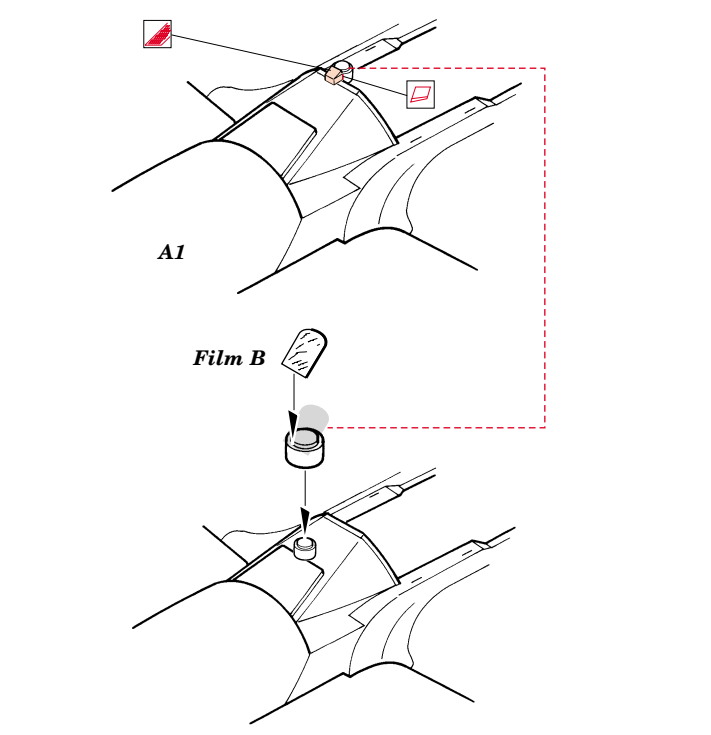

P-38F Lightning

1/48 scale detail set for Hasegawa kit • sada detailů pro model Hasegawa 1/48

FE224

Film

- ★ APPLY EXPRESS MASK AND PAINT BEFORE GLUING
POUŽIT EXPRESS MASK NABARVIT PŘED SLEPENÍM
- ☾ SYMMETRICAL ASSEMBLY
SYMETRICKÁ MONTÁŽ
- ☐ REMOVE
ODSTRANIT
- ☐ GRIND
OBROUSIT
- ☐ DRILL HOLE
VRTÁT OTVOR
- ☐ BEND
OHNOUT
- ☐ ? OPTION
VOLBA
- ☐ Ⓜ REPLACE
NAHRADIT

 ORIGINAL KIT PARTS
 PŮVODNÍ DÍLY STAVEBNICE
 PHOTO-ETCHED PARTS
 LEPTANÉ DÍLY
 PARTS TO BE REMOVED
 DÍLY K ODSTRANĚNÍ
 FILL
 TMELIT

Correct position

References: Detail&Scale Vol.57 - P-38 Lightning
 Aerodetail No.28 - Lockheed P-38 Lightning
 Aviation Publ. - Pilots Manual for P-38 Lightning